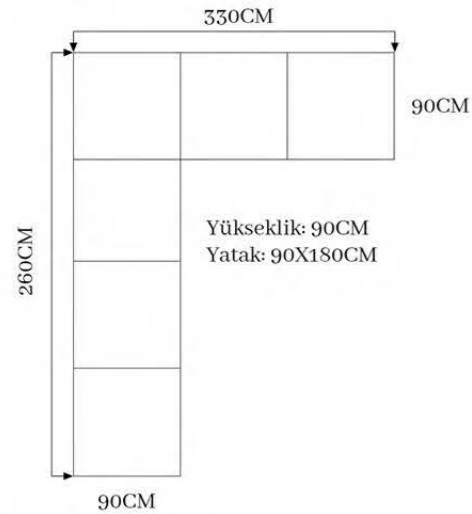

CHESTER HÜRREM

KÖŞE TAKIMI

REK KODU / COLOR CODE: SOFtaş 35
TAKIM İÇERİĞİ / SOFA SET CONTENT: 3+C+2