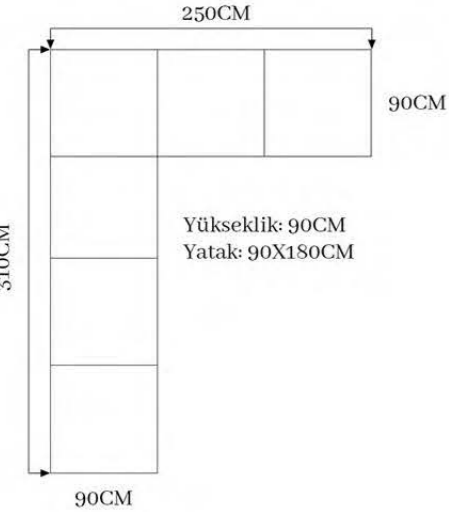

MILANO

KÖŞE TAKIMI

www.berfa.com.tr
info@berfa.com.tr
+90 530 152 0038
+90 501 123 1110

REK KODU / COLOR CODE: SOFTAŞ 24
TAKIM İÇERİĞİ / SOFA SET CONTENT: 3+C+2

SARAY

KÖŞE TAKIMI