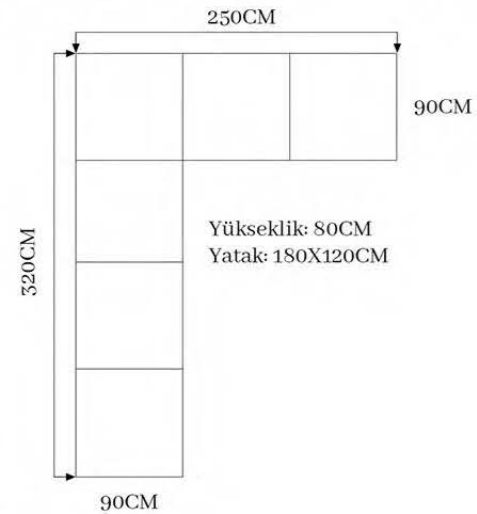

BERJER / BERGERE
E/W: 75CM B/L 75CM
Y/H 90CM

ÜÇLÜ / TRIPLE
E/W: 95CM B/L 235CM
Y/H 85CM

YATAK / BED
180X90CM

REK KODU / COLOR CODE: 3+1+1 STAR 04 / 3'LÜ LONDON 110
TAKIM İÇERİĞİ / SOFA SET CONTENT: 3+3+B+B

BERJER / BERGERE
E/W: 75CM B/L 75CM
Y/H 90CM

ÜÇLÜ / TRIPLE
E/W: 95CM B/L 235CM
Y/H 85CM

YATAK / BED
180X90CM

berfa
group

PARİS

BERJER / BERGERE
E/W: 75CM B/L 75CM
Y/H 90CM

ÜÇLÜ / TRIPLE
E/W: 95CM B/L 235CM
Y/H 85CM

BERJER / BERGERE
E/W: 80CM B/L 77CM
Y/H 95CM

ÜÇLÜ / TRIPLE
E/W: 95CM B/L 235CM
Y/H 85CM

YATAK / BED
180X85CM

REK KODU / COLOR CODE: 3+B+B SOFTAŞ 05 / 5'LÜ PUMA 22
ÜRÜN AÇILIMI / PRODUCT CONTENT: 3+3+B+B

www.berfa.com.tr info@berfa.com.tr +90 501 123 1110 +905301520038

G O L D

BERJER / BERGERE
E/W: 75CM B/L 85CM
Y/H 100CM

ÜÇLÜ / TRIPLE
E/W: 95CM B/L 240CM
Y/H 80CM

LUCCA

KÖŞE TAKIMI

OPSIYONEL LUCCA KÖŞE TASARIMI
GOLD AYAK •
DİLİMLİ KÖŞE TASARIMI •

REK KODU / COLOR CODE: SOFTAŞ 35
TAKIM İÇERİĞİ / SOFA SET CONTENT: 3+C+2