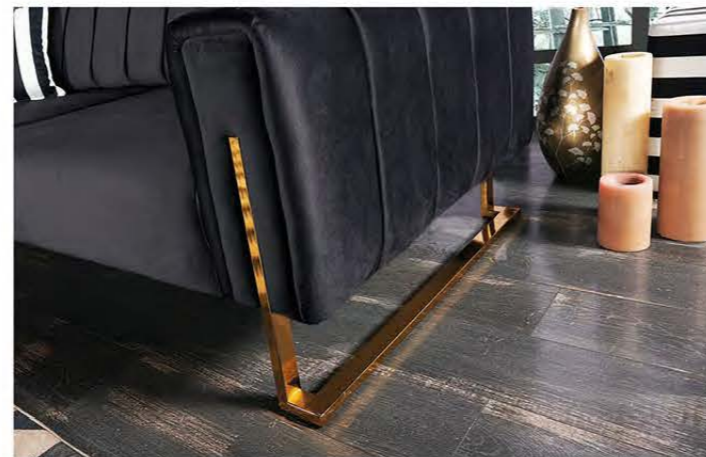

G O L D

BERJER / BERGERE
E/W: 75CM B/L 85CM
Y/H 100CM

ÜÇLÜ / TRIPLE
E/W: 95CM B/L 240CM
Y/H 80CM

LUCCA

KÖŞE TAKIMI

OPSIYONEL LUCCA KÖŞE TASARIMI
GOLD AYAK •
DİLİMLİ KÖŞE TASARIMI •

REK KODU / COLOR CODE: SOFTAŞ 35
TAKIM İÇERİĞİ / SOFA SET CONTENT: 3+C+2