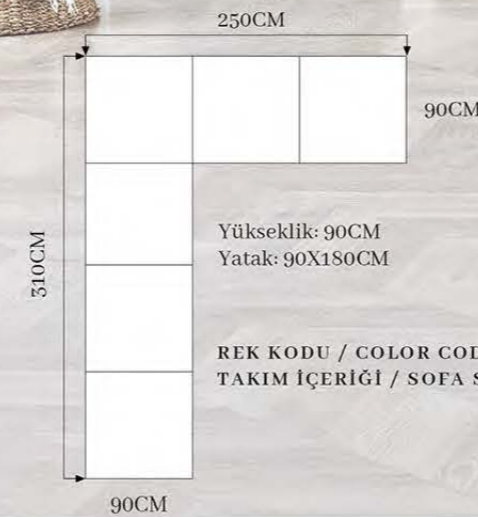

SARAY

KÖŞE TAKIMI