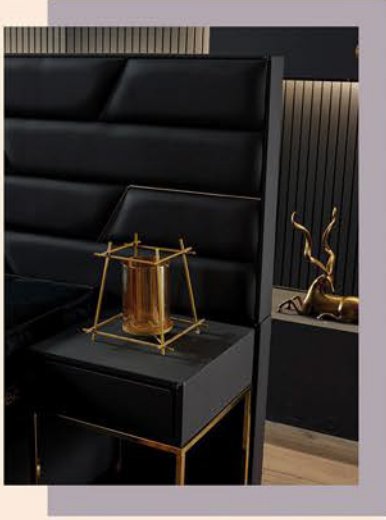

ARMATY

BAZA SET

Sonsuz bir dinginlik vaat eden Armaty, başlığında ki yumuşak hatlarıyla rahat bir sırt destek alanı sunuyor. Bunun yanı sıra bazasının geniş iç hacmi ile yatak odalarına ferah bir alan algısı getiriyor.

Promising an endlessserenity, Armaty offers a comfortable back support area with its softlines on its head piece. Inadditionto this, it brings the perception of a spacious space to bedroom swith thelarger volume of its bedbase.