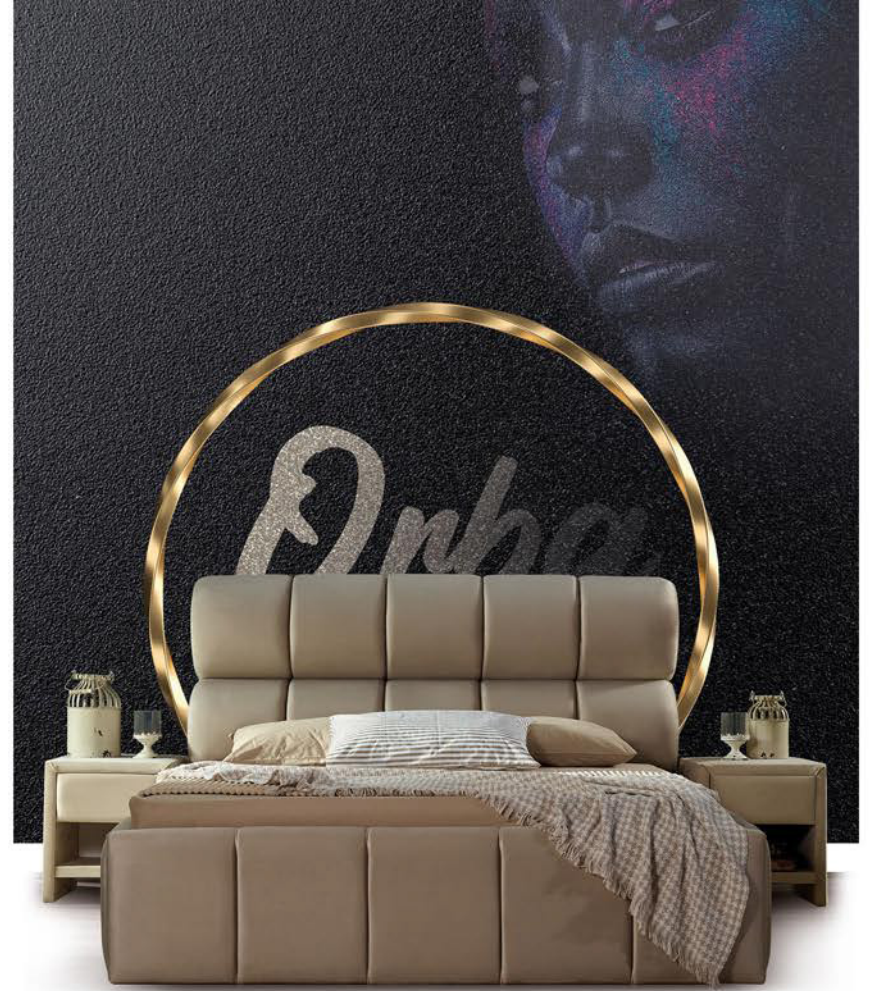

# ORBA

BAZA SET

Orba'nın farklı renk kodlarının tasarım yansıması hem maskülen hem de soft bir görünüm ile dekorasyon trendlerine eşlik ediyor.

The reflection of the different colour codes of the Orba on the design accompanies the decoration trends as both a masculine and soft look.