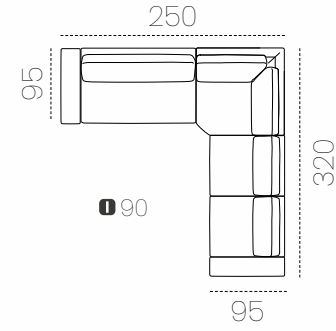

KHALIFA

Köşe Takımı