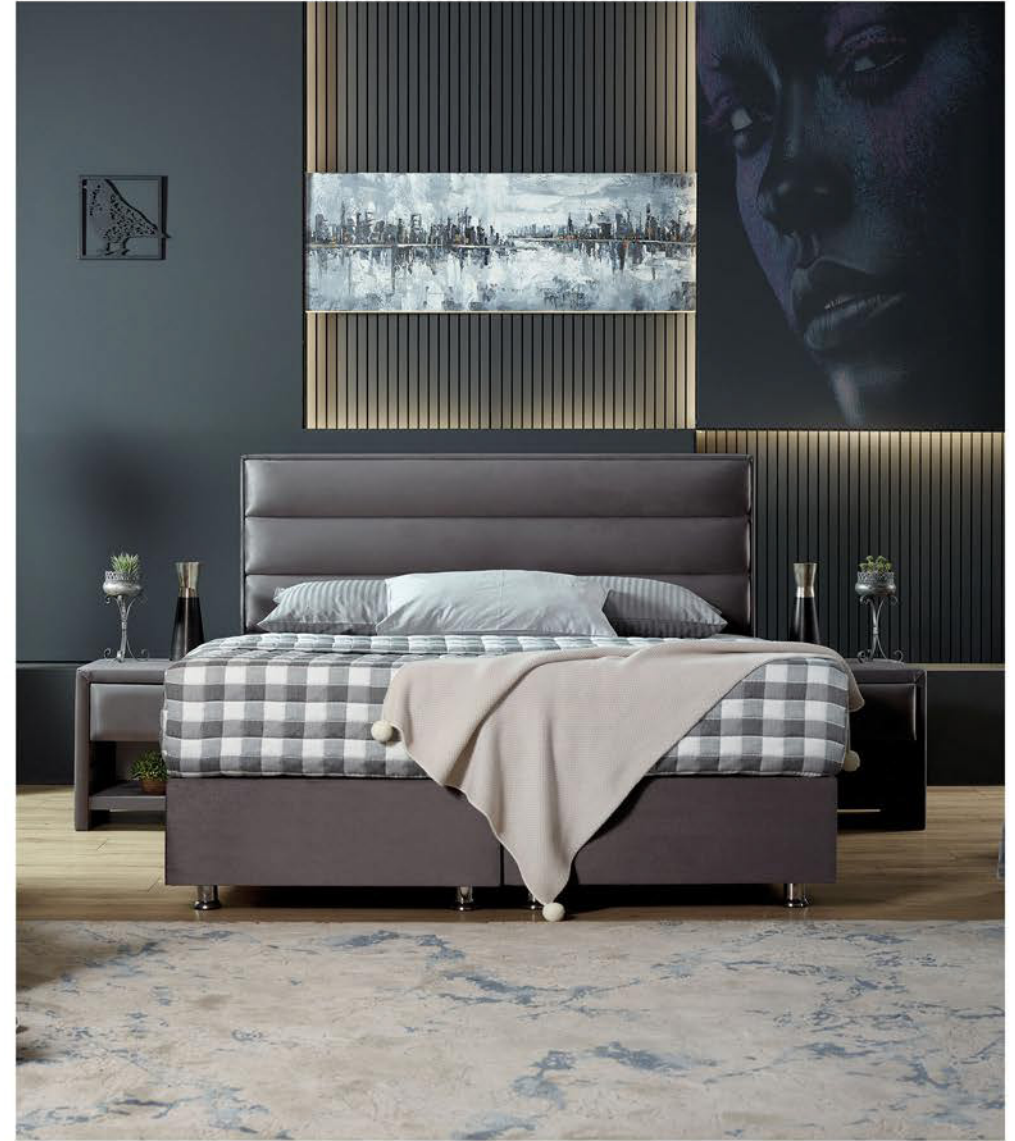

Sade çizgileri eşsizliği ile minimal desenleriyle tamamlayan Smog'ara çıkan estetik zenginliği, hayatı kolaylatan fonksiyonel özelliklerle buluşturuyor.

Complementing motifs paired with its minimal patterns on its headboard, Smog combines its out-standing aesthetic rich ness with functional features that make life easier.

SMOG

BAZA SET