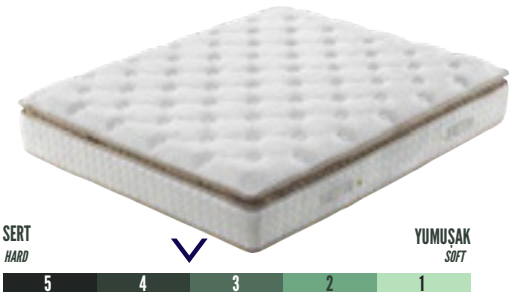

Bonel Spring System / Herkül Yay Sistemi

Hard Felt / Sert Keçe

Frame Filling Foam / Çerçeve Dolgu Süngeri

High Density Plate of Foam / Yüksek Yoğunluklu Plaka Sünger

Nonwoven / Tel

Quilting Foam / Kapitone Süngeri

Fiber / Elyaf

Knitted Fabric / Örmeye Kumaş

Herkül Yay Sistemi Berfa Bedding tarafından özel olarak geliştirilmiş, dayanımı yüksek ve omurga desteğini doğru sağlayan bir teknolojidir. Hercules Spring System is a technology specially developed by Berfa Bedding, which is highly durable and provides proper spine support.

Sırma Yatak