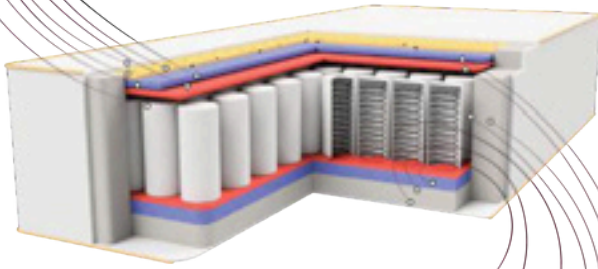

LİSBON SET

Göz alıcı tasarımı ve renk uyumu gözlerle hitap ederken barındırdığı uyku teknolojileri uyku sağlığını güzelleştiriyor. Pocket Spring System ile hareket izolasyonu, gelişmiş omurga destekleyici yapısı sizlere sunuluyor.

The captivating design and on-trend color combination appeal to the eyes, while the integrated sleep technologies enhance your sleep health. With the Pocket Spring System providing motion isolation and an advanced spinal support structure, you can enjoy

- Sabit Ped Katmanı / Fixed Pad Layer
- Örne Kumaş / Knitted Fabric
- Thermobond Elyaf Katman / Thermobond Fiber Layer
- Thermobond Votka Katman / Thermobond Filling Layer
- Kapitone Süngeri / Quilting Foam
- Tela / Nonwoven
- Yüksek Yoğunluklu Plaka Sünger / High Density Foam Plate

Pocket Spring System

Frame Filling Foam / Çerçeve Dolgu Süngeri

High Density Plate of Foam / Yüksek Yoğunluklu Plaka Sünger

Knitted Fabric / Tel

Quilting Foam / Kapitone Süngeri

Fiber / Elyaf

Knitted Fabric / Örne Kumaş

**POCKET
SPRING
SYSTEM**

**HAREKET
İZOLASYONU**
MOTION
ISOLATION

**SOFT
KUMAŞ**
SOFT
FABRIC

**SOFT
SÜNGER**
SOFT
FOAM

**SABİT PED
KATMANI**
FIXED PAD
LAYER

**OMURGA
DESTEKLEYİCİ**
SPINE
FRIENDLY

**ANTİ
STRESS**

**NEFES ALAN
KUMAŞ**
BREATHABLE
FABRIC

**30
CM**
(±2cm)