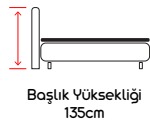

EXCLUSIVE SET

Sizi ayrıcalıklı hissettirecek klasik çizgilerine modern uyku teknolojileri ve konfor eşlik ediyor. Exclusive yatakta bulunan Herkül Yay Sistemi, sabit ped katmanı ve nefes alan örme kumaş ile rahat bir uyku deneyimi yaşamanıza yardımcı oluyor.

Classic lines accompanied by modern sleep technologies and comfort make you feel exclusive. The Bonel Spring System in the Exclusive bed, along with the fixed pad layer and breathable knitted fabric, helps you experience a comfortable sleep.

Ana Renk - Main
Kumaş Kodu / Fabric Code AYD 10007329

Exclusive Baza & Başlık

Üretim Boyutları / Dimensions

90x190 90x200 100x200 120x200 150x200 160x200 180x200

SOFT
SÜNGER
SOFT
FOAM

HERKÜL
YAY
HERCULES
SPRING SYSTEM

SOFT
KUMAŞ
SOFT
FABRIC

SABİT PED
KATMANI
FIXED PAD
LAYER

OMURGA
DESTEKLEVİCİ
SPINE
FRIENDLY

ANTI
STRESS

NEFES ALAN
KUMAŞ
BREATHABLE
FABRIC

28
CM
(±2cm)

- Sabit Ped Katmanı / Fixed Pad Layer
- Örme Kumaş / Knitted Fabric
- Thermobond Elyaf Katman / Thermobond Fiber Layer
- Thermobond Vatka Katman / Thermobond Filling Layer
- Kapitone Süngeri / Quilting Foam
- Tela / Nonwoven
- Yüksek Yoğunluklu Plaka Sünger / High Density Foam Plate

Bonel Spring System / Herkül Yay Sistemi

Hard Felt / Sert Keçe
Frame Filling Foam / Çerçeve Dolgu Süngeri
High Density Plate of Foam / Yüksek Yoğunluklu Plaka Sünger

Quilting / Tel
Quilting Foam / Kapitone Süngere

Fiber / Elyaf
Knitted Fabric / Örme Kumaş

Herkül Yay Sistemi Berfa Bedding tarafından özel olarak geliştirilmiş, dayanımı yüksek ve omurga desteğini doğru sağlayan bir teknolojidir. Hercules Spring System is a technology specially developed by Berfa Bedding that provides high strength and correct spine support.

Exclusive Yatak

SERT
HARD

5

4

3

2

1

YUMUŞAK
SOFT