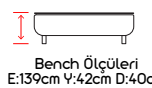

Bench Ölçüleri
E:139cm Y:42cm D:40cm

Üretim Boyutları / Dimensions

150x200 160x200 180x200

Herkül Yay Sistemi BerfaBedding tarafından özel olarak geliştirilmiş, dayanımı yüksek ve omurga desteğini doğru sağlayan bir teknolojidir. Hercules Spring System is a technology specially developed by Berfa Bedding, which is highly durable and provides proper spine support.