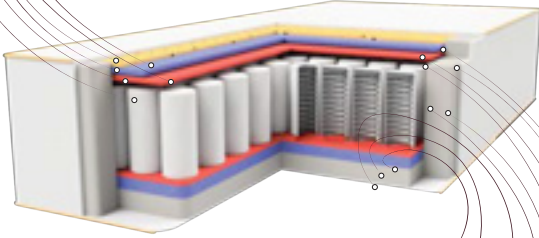

QUANTUM SET

Quantum Set, Pocket Spring System ile donatılmıştır. Bu sistem, yatağınızın her bir yayının bağımsız hareket etmesini sağlar. Her yay, vücut şeklinize uyum sağlayarak kişiye özel destek sunar ve mükemmel omurga hizalanmasına büyük katkıda bulunur. Işıklı tasarım detayları ile yatak odanızın şıklığına şıklık katar.

The Quantum Set is equipped with a Pocket Spring System, allowing each spring in your mattress to move independently. Each spring conforms to your body shape, providing personalized support and contributing significantly to perfect spinal alignment. With LED light design details, it adds elegance to your bedroom.

- Sabit Ped Katmanı / Knitted Fabric
- Saten Kumaş / Satin Fabric
- Thermobond Elyaf Katman / Thermobond Fiber Layer
- Kapitone Süngeri / Quilting Foam
- Tela / Nonwoven
- Yüksek Yoğunluklu Plaka Sünger / High Density Foam Plate

Hard Felt / Sert Keçe

Pocket Spring System

Hard Felt / Sert Keçe

Frame Filling Foam / Çerçeve Dolgu Süngeri

High Density Plate of Foam / Yüksek Yoğunluklu Plaka Sünger

Nonwoven / Tela

Quilting Foam / Kapitone Süngeri

Fiber / Elyaf

Knitted Fabric / Örne Kumaş

Pocket Spring System yay teknolojisi, birbirinden bağımsız ve ayrı olan paket yaylar size özel omurga desteği sağlar. Denge bozulmalarını önler ve iki kişilik yataklarda hareket yalıtımını en üst seviyeye çıkarır.

The Pocket Spring System technology offers personalized spinal support with its individually wrapped pocket springs, which are independent and separate from each other. It prevents disturbances in balance and maximizes motion isolation in double-sized mattresses.

Rotterdam Yatak