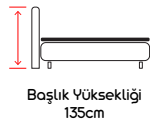

Üretim Boyutları / Dimensions

90x190	90x200	100x200	120x200	150x200	160x200	180x200