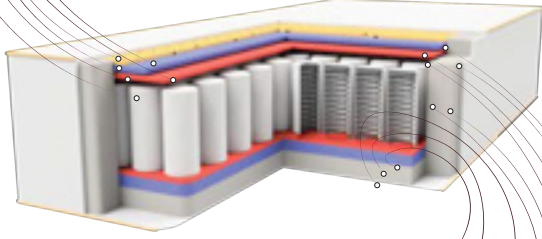

ROTTERDAM SET

Saten kumaşlı ve Pocket Spring System ile donatılmış Rotterdam Set hoş bir dokunuş hissiyatı sunuyor, omurganıza göre şekil alıyor ve hareket izolasyonu sağlıyor. Sade çizgileri ve şık tasarımı ile yatak odalarınızın dizaynını tamamlıyor.

The Rotterdam Set, adorned with satin fabric and equipped with Pocket Spring System, offers a pleasant touch, conforms to your spine, and provides motion isolation. With its simple lines and elegant design, it complements the design of your bedrooms.

- Sabit Ped Katmanı / Knitted Fabric
- Saten Kumaş / Satin Fabric
- Thermobond Elyaf Katman / Thermobond Fiber Layer
- Kapitone Süngeri / Quilting Foam
- Tela / Nonwoven
- Yüksek Yoğunluklu Plaka Sünger / High Density Foam Plate

Hard Felt / Sert Keçe

Pocket Spring System

Hard Felt / Sert Keçe

Frame Filling Foam / Çerçeve Dolgu Süngeri

High Density Plate of Foam / Yüksek Yoğunluklu Plaka Sünger

Nonwoven / Tela

Quilting Foam / Kapitone Süngeri

Fiber / Elyaf

Knitted Fabric / Örne Kumaş

Pocket Spring System yay teknolojisi, birbirinden bağımsız ve ayrı olan paket yaylar size özel omurga desteği sağlar. Denge bozulmalarını önler ve iki kişilik yataklarda hareket yalıtımını en üst seviyeye çıkarır.

The Pocket Spring System technology offers personalized spinal support with its individually wrapped pocket springs, which are independent and separate from each other. It prevents disturbances in balance and maximizes motion isolation in double-sized mattresses.

Rotterdam Yatak