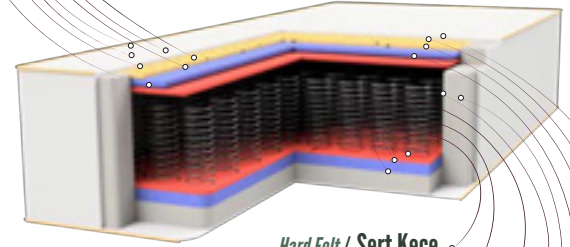

SOFT
KUMAŞ
SOFT
FABRIC

SABİT PED
KATMANI
FIXED PAD
LAYER

OMURGA
DESTEKLEVİCİ
SPINE
FRIENDLY

ANTI
STRESS

NEFES ALAN
KUMAŞ
BREATHABLE
FABRIC

28
CM
(±2cm)

- Sabit Ped Katmanı / Fixed Pad Layer
- Örme Kumaş / Knitted Fabric
- Thermobond Elyaf Katman / Thermobond Fiber Layer
- Thermobond Vatka Katman / Thermobond Filling Layer
- Kapitone Süngeri / Quilting Foam
- Tela / Nonwoven
- Yüksek Yoğunluklu Plaka Sünger / High Density Foam Plate