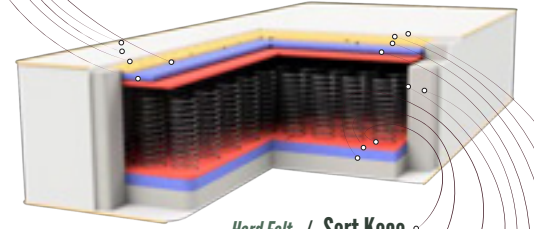

Hard Felt / Sert Keçe

Bonel Spring System / Herkül Yay Sistemi

Hard Felt / Sert Keçe

Frame Filling Foam / Çerçeve Dolgu Süngeri

High Density Plate of Foam /

Yüksek Yoğunluklu Plaka Sünger

Nonwoven / Tela

Quilting Foam / Kapitone Süngeri

Fiber / Elyaf

Knitted Fabric / Örme Kumaş

Herkül Yay Sistemi Berfa Bedding tarafından özel olarak geliştirilmiş, dayanımı yüksek ve omurga desteğini doğru sağlayan bir teknolojidir.
Hercules Spring System is a technology specially developed by Berfa Bedding, which is highly durable and provides proper spine support.

Anka Yatak