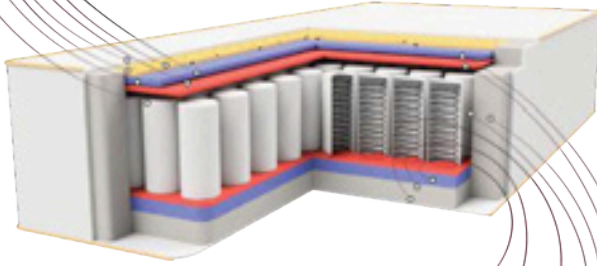

LOFT SET

Loft Seti, güçlü Herkül yay sistemi ve sabit ped katmanıyla üstün bir konfor sunuyor. Mükemmel uyum ve destek için özel olarak tasarlandı.

The Loft Set offers superior comfort with its strong Bonel Spring System and fixed pad layer. It is designed for perfect harmony and support.

- Sabit Ped Katmanı / Fixed Pad Layer
- Örne Kumaş / Knitted Fabric
- Thermobond Elyaf Katman / Thermobond Fiber Layer
- Thermobond Votka Katman / Thermobond Filling Layer
- Kapitone Süngeri / Quilting Foam
- Tela / Nonwoven
- Yüksek Yoğunluklu Plaka Sünger / High Density Foam Plate

Pocket Spring System

Frame Filling Foam / Çerçeve Dolgu Süngeri

High Density Plate of Foam / Yüksek Yoğunluklu Plaka Sünger

Quilting / Tela

Quilting Foam / Kapitone Süngeri

Fiber / Elyaf

Knitted Fabric / Örne Kumaş

Pocket Spring System yay teknolojisi, birbirinden bağımsız ve ayrı olan paket yaylar size özel omurga desteği sağlar. Denge bozulmalarını önler ve iki kişilik yataklarda hareket yalıtımını en üst seviyeye çıkarır.

The Pocket Spring System technology offers personalized spinal support with its individually wrapped pocket springs, which are independent and separate from each other. It prevents disturbances in balance and maximizes motion isolation in double-sized mattresses.