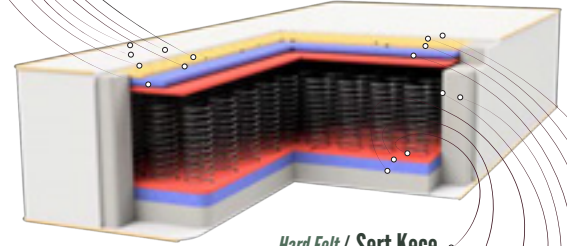

OMURGA
DESTEKLEYİCİ
SPINE
FRIENDLY

ANTİ
STRESS

NEFES ALAN
KUMAŞ
BREATHABLE
FABRIC

30
CM
(±2cm)

- Sabit Ped Katmanı / Fixed Pad Layer
- WellSoft Kumaş / WellSoft Fabric
- Thermobond Elyaf Katman / Thermobond Fiber Layer
- Thermobond Votka Katman / Thermobond Filling Layer
- Kapitone Süngeri / Quilting Foam
- Tela / Nonwoven
- Yüksek Yoğunluklu Plaka Sünger / High Density Foam Plate