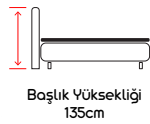

Üretim Boyutları / Dimensions

150x200 160x200 180x200