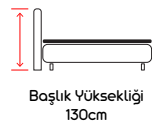

Ana Renk - Main
Kumaş Kodu / Fabric Code **BYTX 153969 STRONG KAHVE**

Piano Baza & Başlık

Üretim Boyutları / Dimensions

90x190	90x200	100x200	120x200	150x200	160x200	180x200