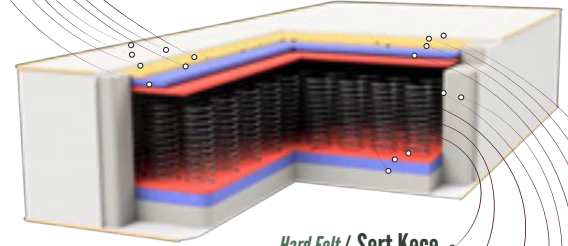

SABİT PED KATMANI
FIXED PAD LAYER

OMURGA DESTEKLEYİCİ
SPINE FRIENDLY

ANTİ STRESS

NEFES ALAN KUMAŞ
BREATHABLE FABRIC

30 CM
(±2cm)

- Sabit Ped Katmanı / Fixed Pad Layer
- WellSoft Kumaş / WellSoft Fabric
- Thermobond Elyaf Katman / Thermobond Fiber Layer
- Thermobond Votka Katman / Thermobond Filling Layer
- Kapitone Süngeri / Quilting Foam
- Tela / Nonwoven
- Yüksek Yoğunluklu Plaka Sünger / High Density Foam Plate