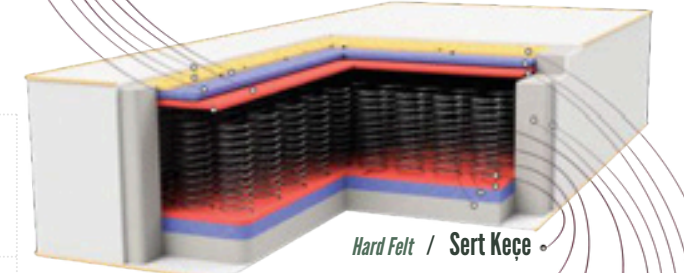

HERKÜL YAY
HERCULES
SPRING SYSTEM

SOFT KUMAŞ
SOFT
FABRIC

SABİT PED KATMANI
FIXED PAD
LAYER

OMURGA DESTEKLEYİCİ
SPINE
FRIENDLY

ANTİ STRESS

NEFES ALAN KUMAŞ
BREATHABLE
FABRIC

30 CM
(±2cm)

- Sabit Ped Katmanı / Fixed Pad Layer
- WellSoft Kumaş / WellSoft Fabric
- Thermobond Elyaf Katman / Thermobond Fiber Layer
- Kapitone Süngeri / Quilting Foam
- Tela / Nonwoven Layer
- Yüksek Yoğunluklu Plaka Sünger / High Density Plate of Foam