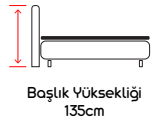

ARTE SET

Baharın ahenginden esinlenilerek dizayn edilen Arte Set, yatak odalarınıza modern bir şıklık ve hareket katıyor. Yatağındaki WellSoft kumaş sayesinde teninizdeki yumuşak dokunuş hissini çok seveceksiniz.

Designed inspired by the harmony of spring, the Arte Set adds a modern elegance and vitality to your bedrooms. You'll love the soft touch sensation on your skin thanks to the WellSoft fabric on its bed.

Ana Renk - Main
Kumaş Kodu / Fabric Code **FYTX VANESSA 19**

Arte Baza & Başlık

ROBOT SÜPÜRGEYE UYGUN

Üretim Boyutları / Dimensions

90x190	90x200	100x200	120x200	150x200	160x200	180x200

SOFT SÜNGER
SOFT FOAM

HERKÜL YAY
HERCULES
SPRING SYSTEM

SOFT KUMAŞ
SOFT FABRIC

SABİT PED
KATMANI
FIXED PAD
LAYER

OMURGA
DESTEKLEYİCİ
SPINE
FRIENDLY

ANTİ
STRESS

NEFES ALAN
KUMAŞ
BREATHABLE
FABRIC

30
CM
(±2cm)

◦ Sabit Ped Katmanı / Fixed Pad Layer

◦ WellSoft Kumaş / WellSoft Fabric

◦ Thermobond Elyaf Katman / Thermobond Fiber Layer

◦ Thermobond Votka Katman / Thermobond Filling Layer

◦ Kapitone Süngeri / Quilting Foam

◦ Tela / Nonwoven

◦ Yüksek Yoğunluklu Plaka Sünger / High Density Foam Plate

Hard Felt / Sert Keçe

Bonel Spring System / Herkül Yay Sistemi

Hard Felt / Sert Keçe

Frame Filling Foam / Çerçeve Dolgu Süngeri

High Density Plate of Foam / Yüksek Yoğunluklu Plaka Sünger

Quilting / Tel

Quilting Foam / Kapitone Süngeri

Fiber / Elyaf

Knitted Fabric / Örmeye Kumaş

Herkül Yay Sistemi Berfa Bedding tarafından özel olarak geliştirilmiş, dayanımı yüksek ve omurga desteğini doğru sağlayan bir teknolojidir. Hercules Spring System is a technology specially developed by Berfa Bedding that provides high strength and correct spine support.

Sırma Yatak

SERT
HARD

5

4

3

2

1

YUMUŞAK
SOFT