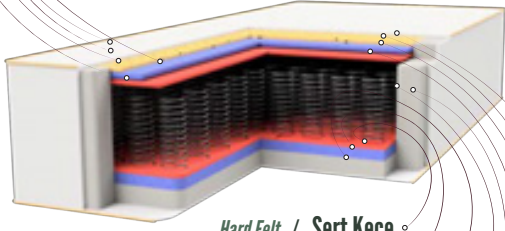

SANTA SET

2024 Koleksiyonundan, modern dokunuşlarla yatak odalarınızı tamamlayan Santa Set, komodini ve yatağıyla göz dolduruyor. Herkül Yay Sistemi ile destekleyici bir uyku deneyimi sunuyor.

From the 2024 Collection, the Santa Set completes your bedrooms with modern touches, dazzling with its bedside table and bed. It offers a supportive sleep experience with the Bonel Spring System.

- WellSoft Kumaş / WellSoft Fabric
- Thermobond Elyaf Katman / Thermobond Fiber Layer
- Kapitone Süngeri / Quilting Foam
- Tela / Nonwoven
- Yüksek Yoğunluklu Soft Plaka Sünger / High Density Foam Plate