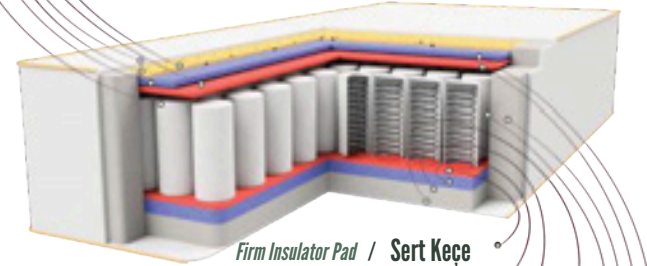

ÇIKARILABİLİR
PEDKATMANI
REMOVABLE
PAD LAYER

OMURGA
DESTEKLEYİCİ
SPINE
FRIENDLY

ANTİ
STRESS

NEFES ALAN
KUMAŞ
BREATHABLE
FABRIC

33
CM
(±2cm)

- Çıkarılabilir Ped Katmanı / Removable Pad Layer
- Saten Kumaş / Satin Fabric
- Thermobond Elyaf Katman / Thermobond Fiber Layer
- Kapitone Süngeri / Quilting Foam
- Tela / Nonwoven Layer
- Yüksek Yoğunluklu Plaka Sünger / High Density Support Foam