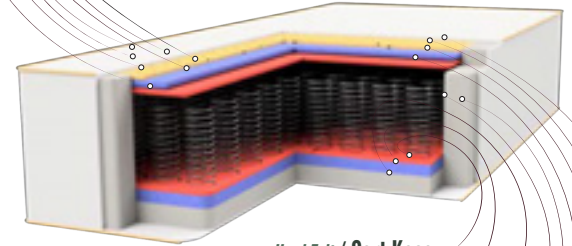

ANTİ
STRESS

NEFES ALAN
KUMAŞ
BREATHABLE
FABRIC

32
CM
(±2cm)

- Çıkarılabilir Ped Katmanı / Removable Pad Layer
- Örme Kumaş / Knitted Fabric
- Thermobond Elyaf Katman / Thermobond Fiber Layer
- Kapitone Süngeri / Quilting Foam
- Tela / Nonwoven
- Yüksek Yoğunluklu Plaka Sünger / High Density Foam Plate
- Micro Pocket Spring Katmanı / Micro Pocket Spring Layer