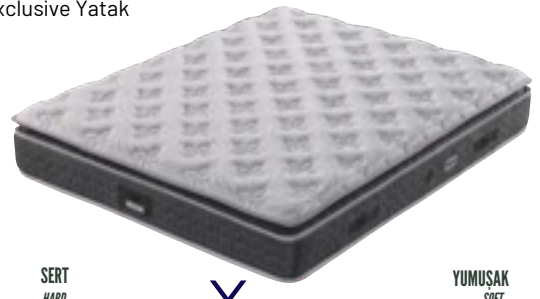

Bonel Spring System / Herkül Yay Sistemi

Hard Felt / Sert Keçe
Frame Filling Foam / Çerçeve Dolgu Süngeri
High Density Plate of Foam / Yüksek Yoğunluklu Plaka Sünger

Quilting / Tel
Quilting Foam / Kapitone Süngere

Fiber / Elyaf
Knitted Fabric / Örme Kumaş

Herkül Yay Sistemi Berfa Bedding tarafından özel olarak geliştirilmiş, dayanımı yüksek ve omurga desteğini doğru sağlayan bir teknolojidir. Hercules Spring System is a technology specially developed by Berfa Bedding that provides high strength and correct spine support.

Exclusive Yatak