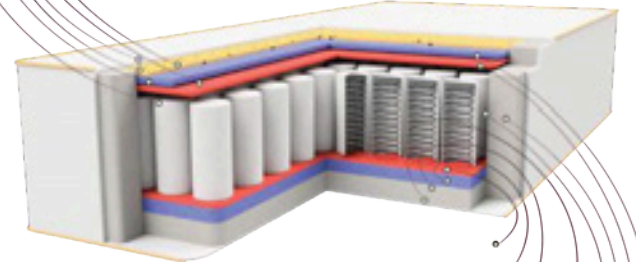

NEFES ALAN
KUMAŞ
BREATHABLE
FABRIC

33
CM
(±2cm)

- Çıkarılabilir Ped Katmanı / Removable Pad Layer
- WellSoft Kumaş / WellSoft Fabric
- Thermobond Elyaf Katman / Thermobond Fiber Layer
- Kapitone Süngeri / Quilting Foam
- Tela / Nonwoven Layer
- Yüksek Yoğunluklu Plaka Sünger / High Density Support Foam