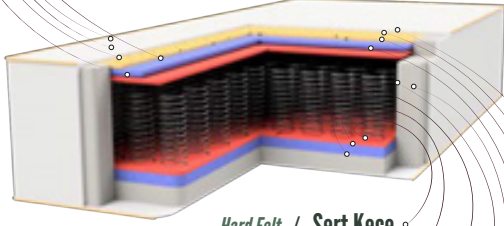

İRİS SET

Özel tasarımı ve konfor artırıcı katmanları ile İris Set, özel yay ve sünger sistemi ile formunu ilk günkü gibi korur. Bel ve basen bölgesine destek veren akıllı katman ile vücudunuzu tamamen sarar.

The Iris Set, with its special design and comfort-enhancing layers, maintains its shape like the first day with its special spring and foam system. The smart layer that supports the waist and hip area completely envelops your body.

- •Örme Kumaş / Knitted Fabric
- •Thermobond Elyaf Katman / Thermobond Fiber Layer
- •Kapitone Süngeri / Quilting Foam
- •Tela / Nonwoven
- •Yüksek Yoğunluklu Soft Plaka Sünger / High Density Foam Plate

- Hard Felt / Sert Keçe
- Bonel Spring System / Herkül Yay Sistemi
- Hard Felt / Sert Keçe
- Frame Filling Foam / Çerçeve Dolgu Süngeri
- High Density Plate of Foam / Yüksek Yoğunluklu Plaka Sünger
- Nonwoven / Tela
- Quilting Foam / Kapitone Süngeri
- Fiber / Elyaf
- Knitted Fabric / Örme Kumaş

Herkül Yay Sistemi Berfa Bedding tarafından özel olarak geliştirilmiş, dayanımı yüksek ve omurga desteğini doğru sağlayan bir teknolojidir. Hercules Spring System is a technology specially developed by Berfa Bedding that is highly durable and provides proper spine support.

İris Yatak