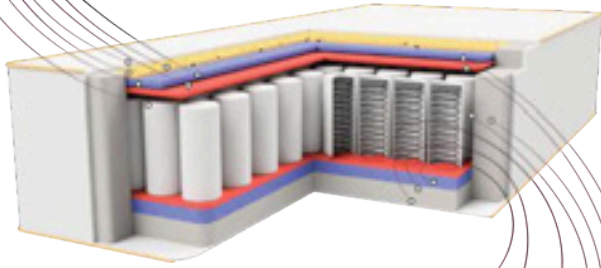

MARSILIA SET

Marsilia yatak seti, sade ve zarif tasarımı ile yatak odanıza şıklık katarken kumaşı ile size benzersiz bir his sunar. Herkül yay sistemi ile omurganızı destekler ve konforlu bir uyku deneyimi yaşatır.

The Marsilia bed set adds elegance to your bedroom with its simple and refined design, offering you a unique sensation with its fabric. Supported by the Bonel spring system, it provides spinal support and ensures a comfortable sleep experience.

- Sabit Ped Katmanı / Fixed Pad Layer
- Örne Kumaş / Knitted Fabric
- Thermobond Elyaf Katman / Thermobond Fiber Layer
- Thermobond Votka Katman / Thermobond Filling Layer
- Kapitone Süngeri / Quilting Foam
- Tela / Nonwoven
- Yüksek Yoğunluklu Plaka Sünger / High Density Foam Plate

Pocket Spring System

Frame Filling Foam / Çerçeve Dolgu Süngeri

High Density Plate of Foam / Yüksek Yoğunluklu Plaka Sünger

Quilting / Tela

Quilting Foam / Kapitone Süngeri

Fiber / Elyaf

Knitted Fabric / Örne Kumaş

Pocket Spring System yay teknolojisi, birbirinden bağımsız ve ayrı olan paket yaylar size özel omurga desteği sağlar. Denge bozulmalarını önler ve iki kişilik yataklarda hareket yalıtımını en üst seviyeye çıkarır.

The Pocket Spring System technology offers personalized spinal support with its individually wrapped pocket springs, which are independent and separate from each other. It prevents disturbances in balance and maximizes motion isolation in double-sized mattresses.

Loft Yatak