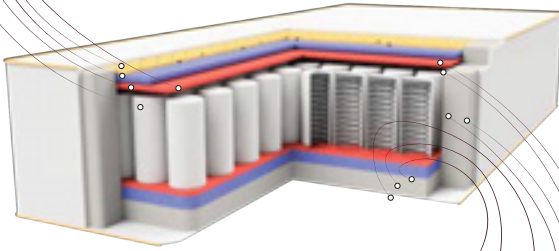

SMİLE SET

Smile Ekstra Set'in sunduğu ayrıcalıkları daha sade ve kibar bir dokunuşla yatak odalarınıza getiren Smile Set Pocket Spring System sayesinde uyku konforunuzu artırıyor.

The Smile Set brings the privileges of Smile Extra Set with a simple and elegant touch to your bedrooms, enhancing your sleep comfort with the Pocket Spring System.

- Örne Kumaş / Knitted Fabric
- Thermobond Elyaf Katman / Thermobond Fiber Layer
- Kapitone Süngeri / Quilting Foam
- Tela / Nonwoven
- Yüksek Yoğunluklu Plaka Sünger / High Density Foam Plate

Pocket Spring System

Frame Filling Foam / Çerçeve Dolgu Süngeri

High Density Plate of Foam / Yüksek Yoğunluklu Plaka Sünger

Nonwoven / Tela

Quilting Foam / Kapitone Süngeri

Fiber / Elyaf

Knitted Fabric / Örne Kumaş

Pocket Spring System yay teknolojisi, birbirinden bağımsız ve ayrı olan paket yaylar size özel omurga desteği sağlar. Denge bozulmalarını önler ve iki kişilik yataklarda hareket yalıtımını en üst seviyeye çıkarır.

The Pocket Spring System technology offers personalized spinal support with its individually wrapped pocket springs, which are independent and separate from each other. It prevents disturbances in balance and maximizes motion isolation in double-sized mattresses.

Berre Yatak