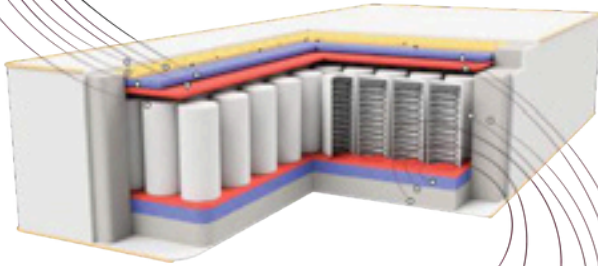

MADRID SET

LED detaylı özenle tasarlanmış başlığı, şıklığını ve kullanışlılığını artıran komodinleri ve Pocket Spring System'li yatağı ile her bir noktasında bambaşka zarif detaylar Madrid Set'te buluyor.

The Madrid Set combines a meticulously designed LED-detailed headboard, stylish and practical bedsides, and a mattress equipped with Pocket Spring System, offering elegant details at every point.

- Sabit Ped Katmanı / Fixed Pad Layer
- Saten Dokuma Kumaş / Satin Knitted Fabric
- Thermobond Elyaf Katman / Thermobond Fiber Layer
- Thermobond Votka Katman / Thermobond Filling Layer
- Kapitone Süngeri / Quilting Foam
- Tela / Nonwoven
- Yüksek Yoğunluklu Plaka Sünger / High Density Foam Plate

Pocket Spring System

Frame Filling Foam / Çerçeve Dolgu Süngeri

High Density Plate of Foam / Yüksek Yoğunluklu Plaka Sünger

Knitted Fabric / Tela

Quilting Foam / Kapitone Sünger

Fiber / Elyaf

Knitted Fabric / Örne Kumaş

Pocket Spring System yay teknolojisi, birbirinden bağımsız ve ayrı olan paket yaylar size özel omurga desteği sağlar. Denge bozulmalarını önler ve iki kişilik yataklarda hareket yalıtımını en üst seviyeye çıkarır.

The Pocket Spring System technology offers personalized spinal support with its individually wrapped pocket springs, which are independent and separate from each other. It prevents disturbances in balance and maximizes motion isolation in double-sized mattresses.