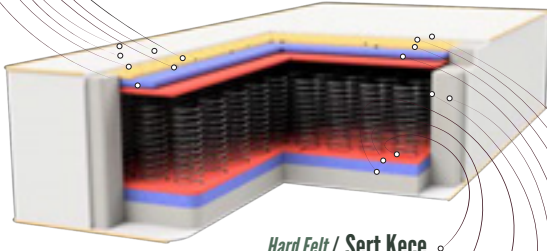

ARMA SET

Her mevsime uygun, yumuşak bir dokunuşa sahip özel WellSoft Kumaşı ile vücut sıcaklığını dengeleyen Arma Yataklı Arma Set tüm yorgunluğunuzu gece boyunca sizden uzaklaştırır. Ertesi güne daha dinç ve enerjik uyanmanıza yardımcı olur.

The Arma Set with Arma Mattress, designed for all seasons, keeps you cozy with its special WellSoft Fabric. It helps balance body temperature, ensuring you feel refreshed and energized when you wake up in the morning.

- Sabit Ped Katmanı / Fixed Pad Layer
- WellSoft Kumaş / WellSoft Fabric
- Thermobond Elyaf Katman / Thermobond Fiber Layer
- Thermobond Votka Katman / Thermobond Filling Layer
- Kapitone Sünger / Quilting Foam
- Tela / Nonwoven
- Yüksek Yoğunluklu Plaka Sünger / High Density Foam Plate

Hard Felt / Sert Keçe

Bonel Spring System / Herkül Yay Sistemi

Hard Felt / Sert Keçe

Frame Filling Foam / Çerçeve Dolgu Sünger

High Density Plate of Foam / Yüksek Yoğunluklu Plaka Sünger

Quilting / Tel

Quilting Foam / Kapitone Sünger

Fiber / Elyaf

Knitted Fabric / Örmeye Kumaş

Herkül Yay Sistemi Berfa Bedding tarafından özel olarak geliştirilmiş, dayanımı yüksek ve omurga desteğini doğru sağlayan bir teknolojidir. Hercules Spring System is a technology specially developed by Berfa Bedding that is highly durable and provides proper spine support.