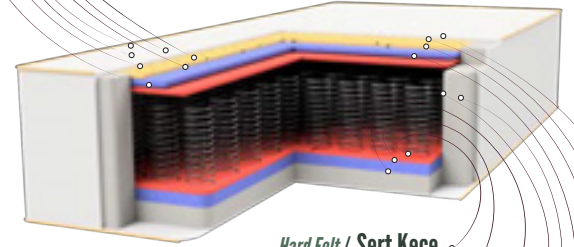

BONN SET

Bonn yatakta bulunan Herkül Yay Sistemi, dayanıklılık ve konforun mükemmel bir birleşimidir. Bu özellik, yatağınızın dayanıklılığını artırır. Bonn Set aynı zamanda şık ve zarif tasarımlarıyla da dikkatleri üzerine çeker.

The Bonel Spring System in Bonn Mattress is a perfect blend of durability and comfort. This feature enhances the longevity of your mattress. And also, Bonn Set stands out with its elegant and sophisticated design.

- Sabit Ped Katmanı / Fixed Pad Layer
- Örne Kumaş / Knitted Fabric
- Thermobond Elyaf Katman / Thermobond Fiber Layer
- Thermobond Votka Katman / Thermobond Filling Layer
- Kapitone Süngeri / Quilting Foam
- Tela / Nonwoven
- Yüksek Yoğunluklu Plaka Sünger / High Density Foam Plate