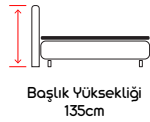

DOLCE SET

Herkül yay sistemine sahip Dolce Set sabit ped katmanı ile desteklenir. Bu set, yüksek uyku kalitesi ve omurga uyumu sunarak konforlu bir uyku deneyimi yaşamanıza yardımcı olur.

The Dolce Set, equipped with the Hercules spring system, is supported by a fixed pad layer. This set helps you experience a comfortable sleep with high sleep quality and spinal alignment.

Kumaş Kodu / Fabric Code
Ana Renk - Main AYD 10007327
İkincil Renk - Secondary Color AYD 10007328

Dolce Baza & Başlık

SOFT SÜNGER
SOFT FOAM

HERKÜL YAY
HERCULES
SPRING SYSTEM

SOFT KUMAŞ
SOFT FABRIC

SABİT PED
KATMANI
FIXED PAD
LAYER

OMURGA
DESTEKLEYİCİ
SPINE
FRIENDLY

ANTİ
STRESS

NEFES ALAN
KUMAŞ
BREATHABLE
FABRIC

30
CM
(±2cm)

- Sabit Ped Katmanı / Fixed Pad Layer
- WellSoft Kumaş / WellSoft Fabric
- Thermobond Elyaf Katman / Thermobond Fiber Layer
- Thermobond Votka Katman / Thermobond Filling Layer
- Kapitone Süngeri / Quilting Foam
- Tela / Nonwoven
- Yüksek Yoğunluklu Plaka Sünger / High Density Foam Plate

Hard Felt / Sert Keçe
Bonel Spring System / Herkül Yay Sistemi

Hard Felt / Sert Keçe
Frame Filling Foam / Çerçeve Dolgu Süngeri
High Density Plate of Foam / Yüksek Yoğunluklu Plaka Sünger

Quilting / Tel
Quilting Foam / Kapitone Süngeri

Fiber / Elyaf
Knitted Fabric / Örmeye Kumaş

Herkül Yay Sistemi Berfa Bedding tarafından özel olarak geliştirilmiş, dayanımı yüksek ve omurga desteğini doğru sağlayan bir teknolojidir. Hercules Spring System is a technology specially developed by Berfa Bedding that is highly durable and provides proper spine support.

Dolce Yatak

SERT
HARD

5

4

3

2

1

YUMUŞAK
SOFT

Üretim Boyutları / Dimensions

90x190

90x200

100x200

120x200

150x200

160x200

180x200