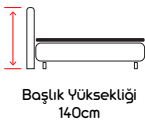

ROBOT SÜPÜRGEYE UYGUN

Üretim Boyutları / Dimensions

90x190	90x200	100x200	120x200	140x190	150x200	160x200	180x200