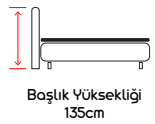

Üretim Boyutları / Dimensions

90x190	90x200	100x200	120x200	150x200	160x200	180x200