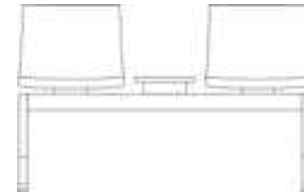

- ZEPLIN 210-211
Genişlik-Width:122 cm
Derinlik-Depth:65 cm
Yükseklik-Height:84 cm