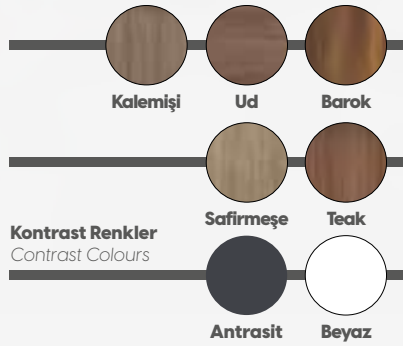

EMESIS CS01

UD - BEYAZ

DOLAP/cabinet

Geniřlik/width : 200 cm

Derinlik/depth : 41 cm

Yükseklik/height : 82 cm

MASA /desk

Geniřlik/width : 180-160 cm

Derinlik/depth : 80 cm

Yükseklik/height : 75 cm