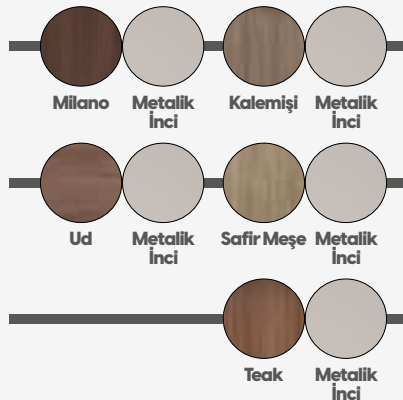

ADO

UD - METAL İNCİ

DOLAP/cabinet

Genişlik/width : 200 cm

Derinlik/depth : 41 cm

Yükseklik/height : 82 cm

ETAJER/etagere

Genişlik/width : 100 cm

Derinlik/depth : 50 cm

Yükseklik/height : 75 cm

SEHPA/coffee table

Genişlik/width : 70 cm

Derinlik/depth : 50 cm

Yükseklik/height : 45 cm

MASA /desk

Genişlik/width : 180-160 cm

Derinlik/depth : 80 cm

Yükseklik/height : 75 cm