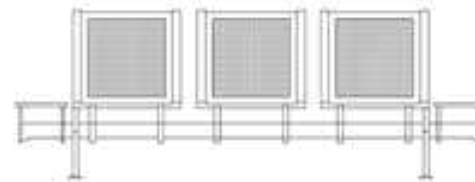

- **CHROM 523- ENTE 528- LINE 533**
Genişlik-Width:150 cm
Derinlik-Depth:67 cm
Yükseklik-Height:80 cm