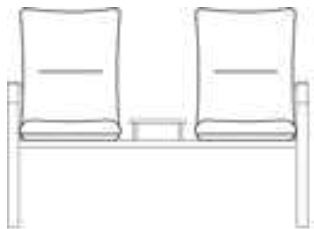

- SUNLINE 300 C SH-300 P SH
Geniřlik-Width:163 cm
Derinlik-Depth:68 cm
Yükseklik-Height:92cm