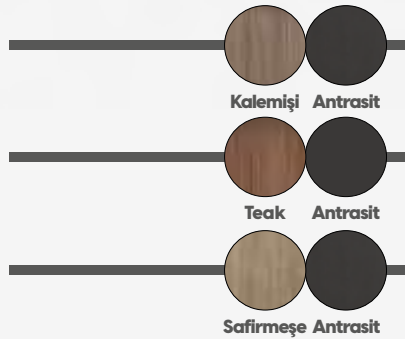

## TEAK - ANTRASİT

**ETAJER/etajere**

Genişlik/width : 100 cm

Derinlik/depth : 50 cm

Yükseklik/height : 81 cm