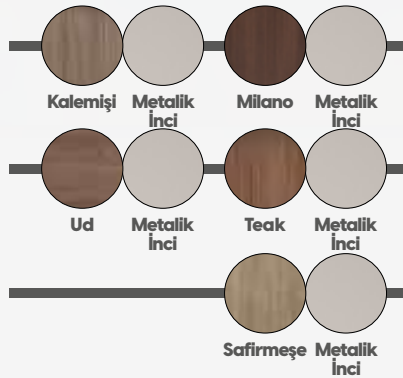

FLAT

TEAK - METALİK İNCİ

DOLAP/cabinet

Genişlik/width : 200 cm

Derinlik/depth : 41 cm

Yükseklik/height : 82 cm

SEHPA/coffee table

Genişlik/width : 70 cm

Derinlik/depth : 50 cm

Yükseklik/height : 45 cm