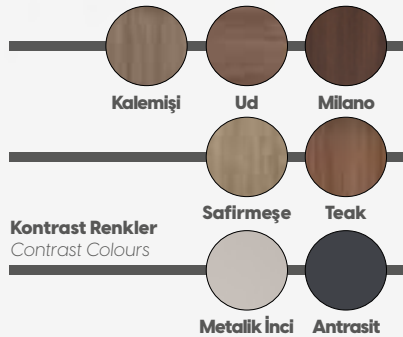

LEGOLD CSO2

MILANO - METALİK İNCİ

DOLAP/cabinet

Genişlik/width : 200 cm

Derinlik/depth : 41 cm

Yükseklik/height : 82 cm