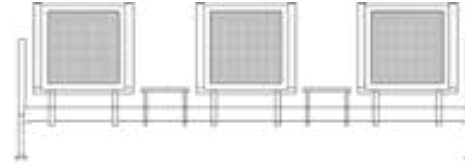

- **CHROM 520- ENTE 525- LINE 530**
Genişlik-Width:126 cm
Derinlik-Depth:67 cm
Yükseklik-Height:80 cm