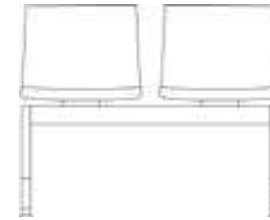

ZEPLIN

- ZEPLIN 200-201
Genişlik-Width:98 cm
Derinlik-Depth:65 cm
Yükseklik-Height:84 cm