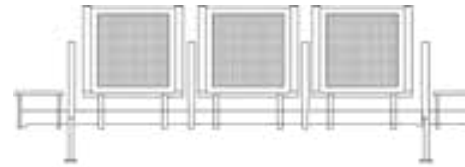

- **CHROM 522- ENTE 527- LINE 532**
Genişlik-Width:166 cm
Derinlik-Depth:67 cm
Yükseklik-Height:80 cm