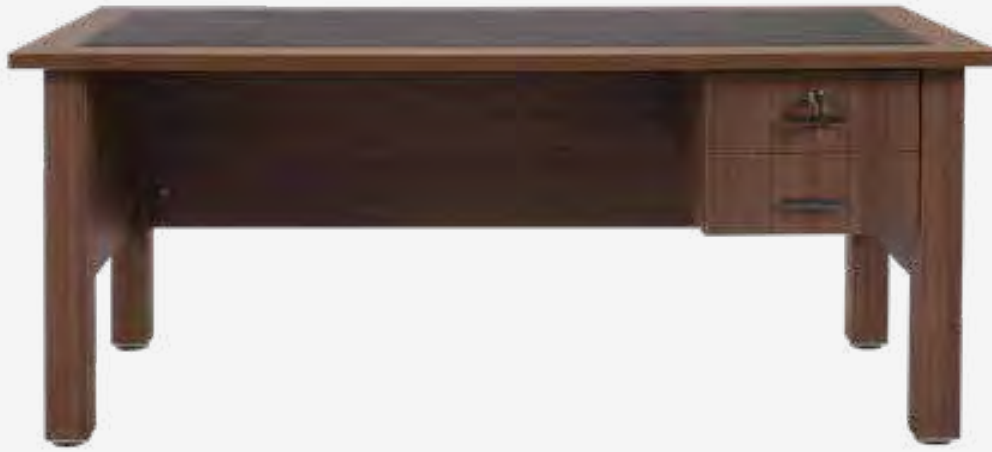

### ETAJER/etajere

Geniřlik/width : 90 cm

Derinlik/depth : 55 cm

Yükseklik/height : 75 cm

**MASA**/desk**Geniřlik**/width : 160-180 cm**Derinlik**/depth : 80 cm**Yükseklik**/height : 75 cm**SEHPA**/coffee table**Geniřlik**/width : 70 cm**Derinlik**/depth : 50 cm**Yükseklik**/height : 45 cm**DOLAP**/cabinet**Geniřlik**/width : 200 cm**Derinlik**/depth : 41 cm**Yükseklik**/height : 82 cm