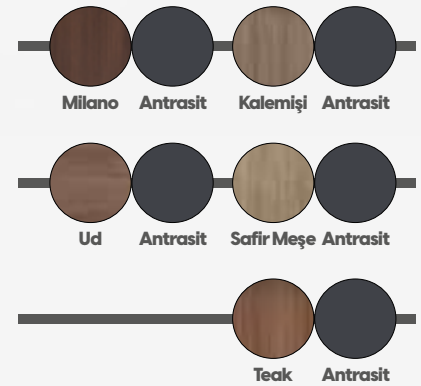

MASA /desk

Geniřlik/width : 180-160 cm

Derinlik/depth : 179 cm

Yükseklik/height : 75 cm