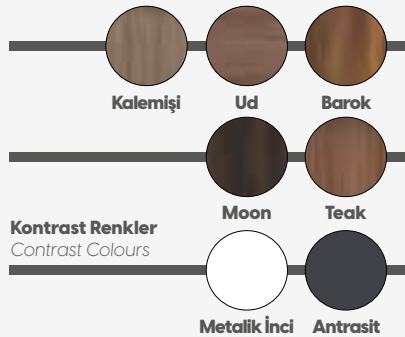

# ALARA CSO2

BAROK - ANTRASİT