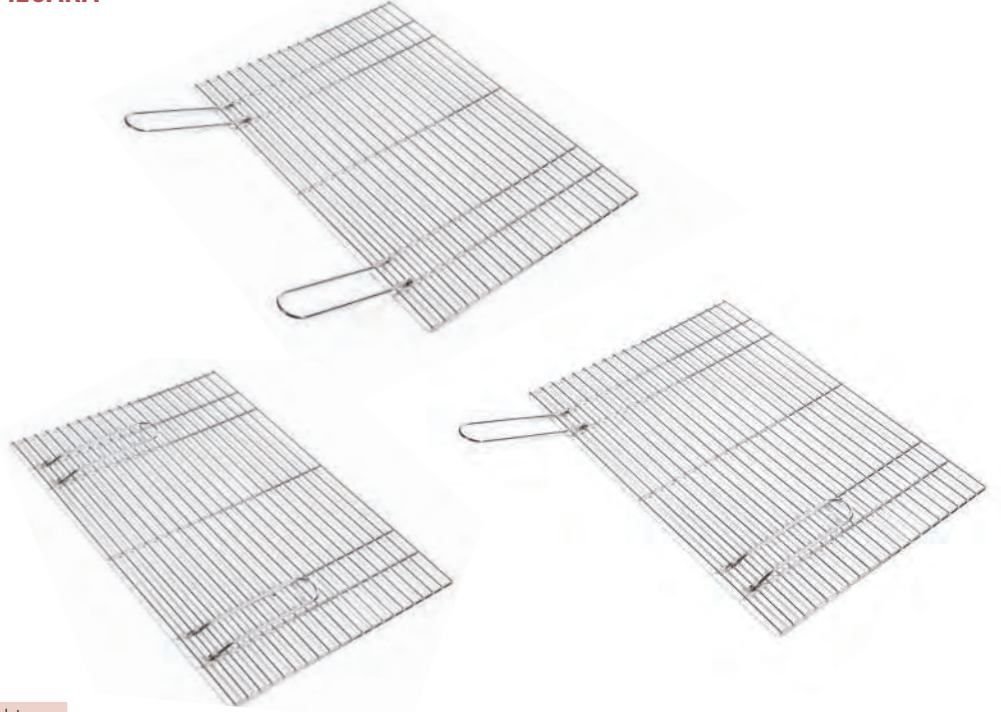

KATLANIR KULPLU BARBEKÜ IZGARA
FOLDING HANDLE BBQ GRILL

38087

- *Krom Kaplama*
- *Katlanır Kulp*
- *Chrome Plated*
- *Folding Handle*

Ölçü Size	Ağırlık Weight	Koli İçi Adet Units Per Package
60 x 40 cm	1206 g	*

* LÜTFEN SORUNUZ / PLEASE ASK