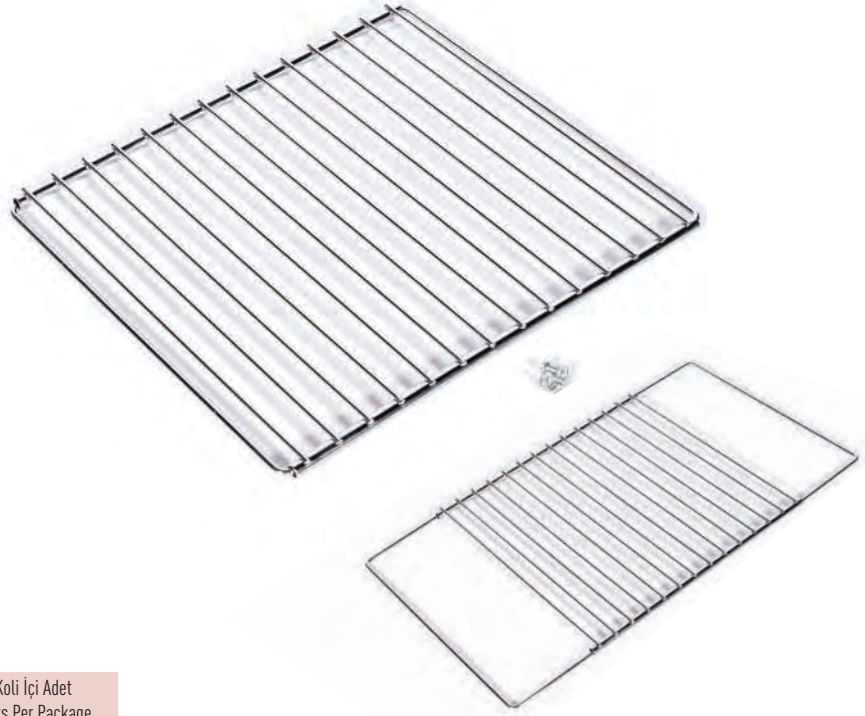

BORULU AYARLANABİLİR IZGARA
TABULAR WIRE ADJUSTABLE GRILL
38089

- *Krom Kaplama*
- *Chrome Plated*

	Ölçü Size	Ağırlık Weight	Koli İçi Adet Units Per Package
Kapalı / Closed	31.5 x 35.5 cm	636 g	*
Açık / Open	31.5 x 68.5 cm	636 g	*

* LÜTFEN SORUNUZ / PLEASE ASK