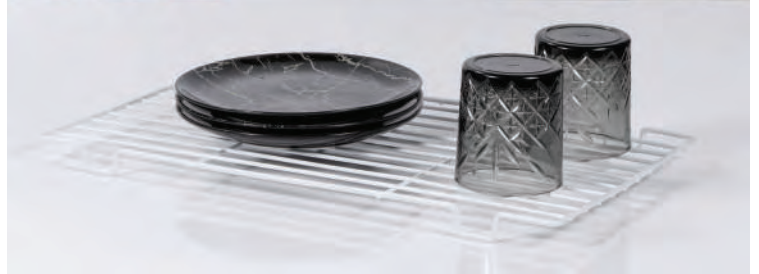

- PE Kaplama
- Kolay kullanım
- Modern tasarım

- PE Plated
- Easy assembly
- Modern design

Boyut dimension	Ölçü Size	Ağırlık Weight	Koli İçi Adet Units Per Package
Small	28 x 48.5 cm	365 g	*
Medium	32 x 33 cm	295 g	*
Large	32 x 48.5 cm	400 g	*

* LÜTFEN SORUNUZ / PLEASE ASK