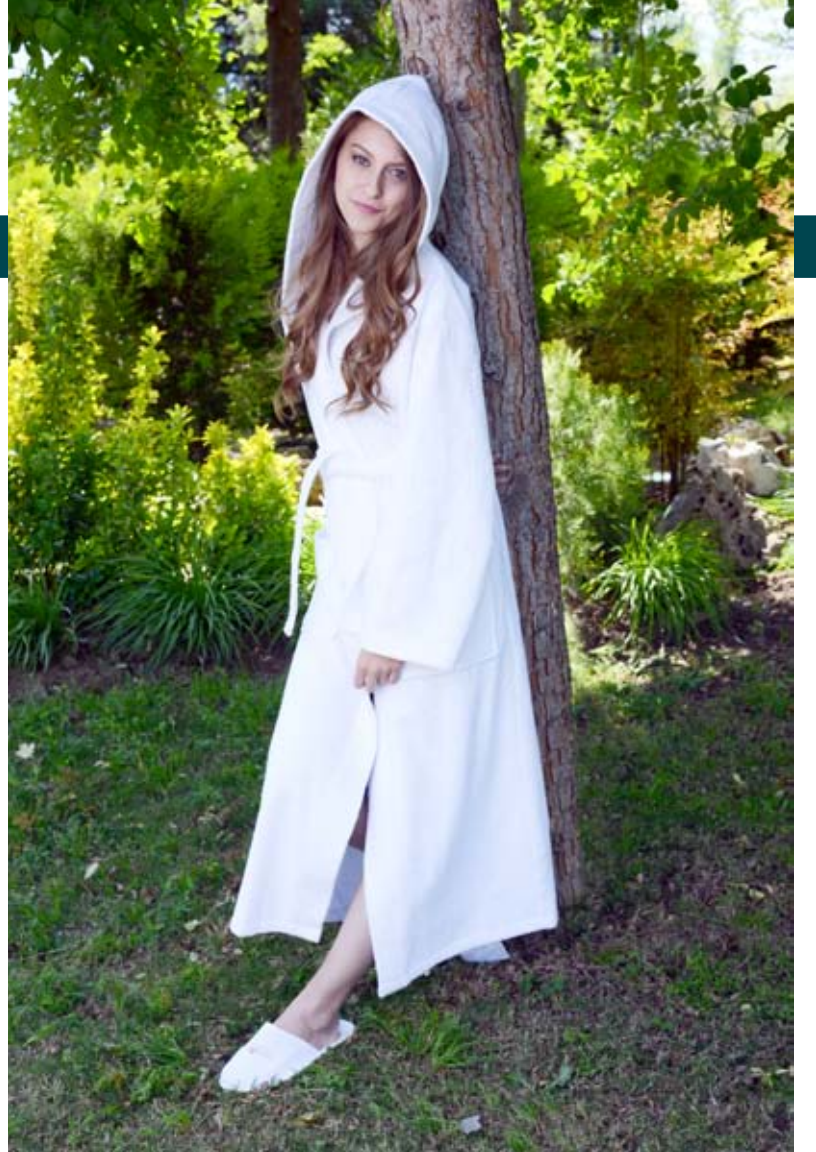

hooded bathrobes

KAPŞONLU KADİFE BORNOZ

Hooded Velour Bahrobe
Peignoir Velours Avec Capuche

100% PAMUK / COTTON / COTON
S / M / L / XL / XXL
380/400 GSM