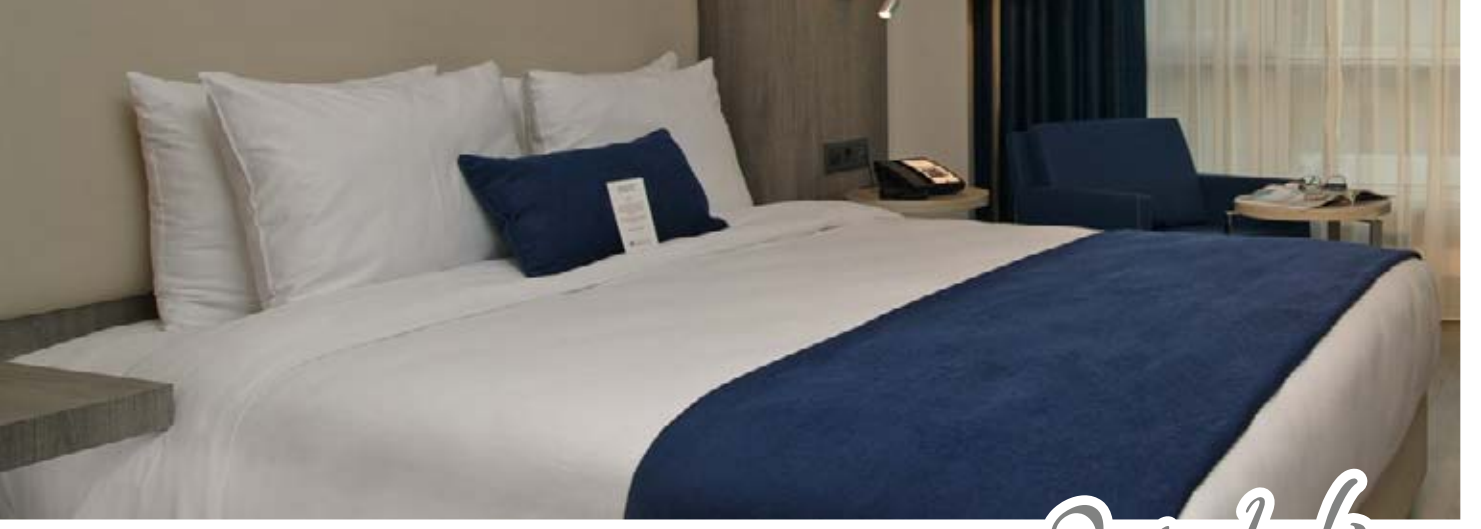

Yatak Örtüsü

THROW
COUVRE LIT