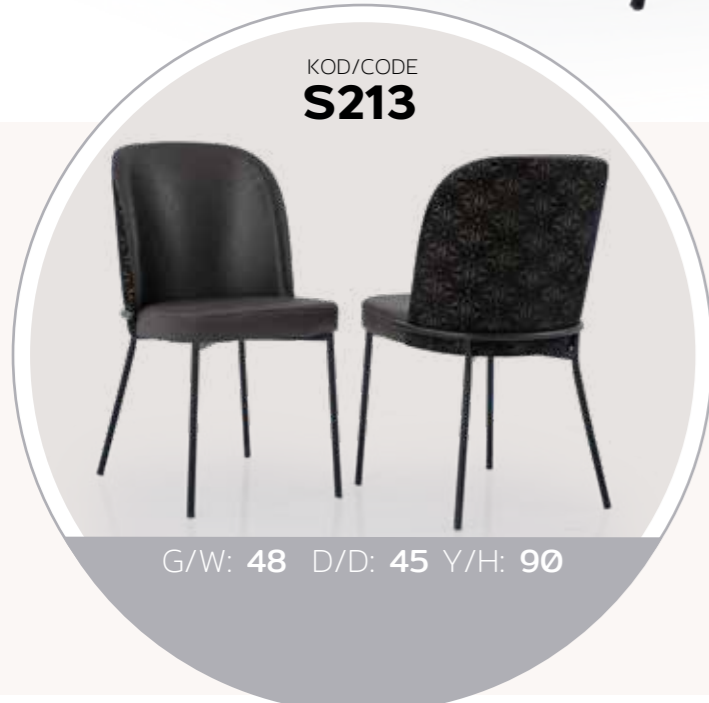

KOD/CODE
S212

G/W: 48 D/D: 45 Y/H: 90

G/W: 170 D/D: 90 Y/H: 76

KOD/CODE
M212

KOD/CODE
T213

ROZA
Masa Takımı

G/W: 170 D/D: 90 Y/H: 76

KOD/CODE
T214