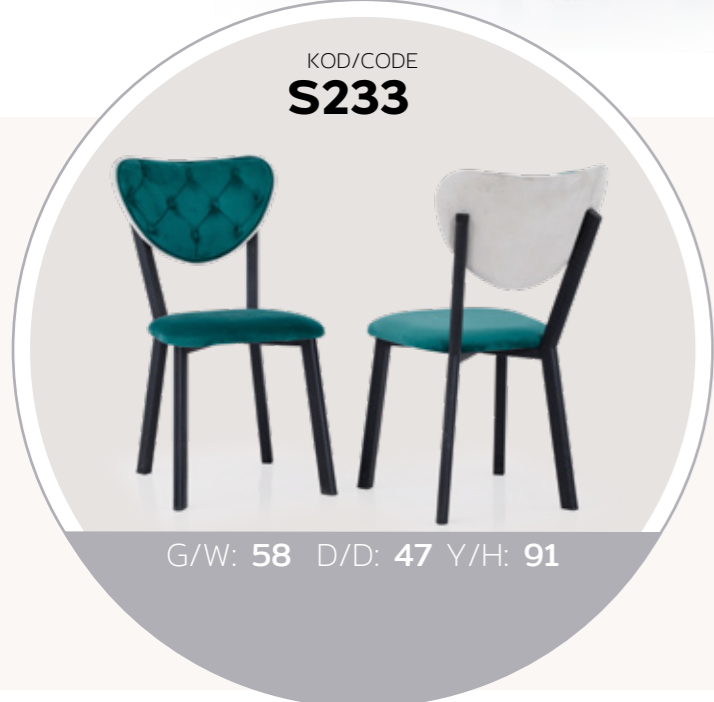

G/W: 140+40 D/D: 140+40 Y/H: 76

KOD/CODE
T233

KOD/CODE
T234

LIVA
Masa Takımı

LATTE
Masa Takımı

KOD/CODE
S233

G/W: 58 D/D: 47 Y/H: 91

KOD/CODE
M233