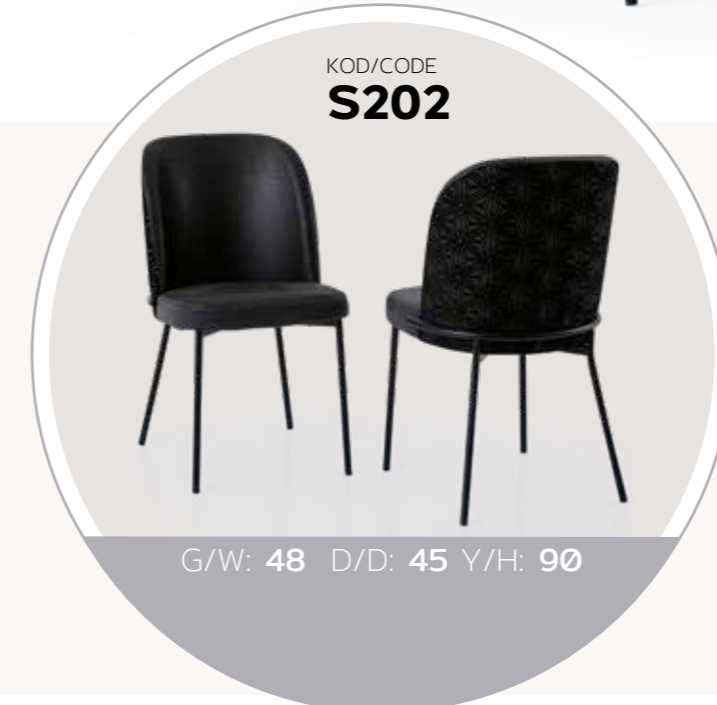

VIYANA
Masa Takımı

G/W: 58 D/D: 47 Y/H: 91

G/W: 186+40+40 D/D: 100 Y/H: 76

KOD/CODE
M201

LIZBON
Masa Takımı

KOD/CODE
S202

G/W: 48 D/D: 45 Y/H: 90

KOD/CODE
M202