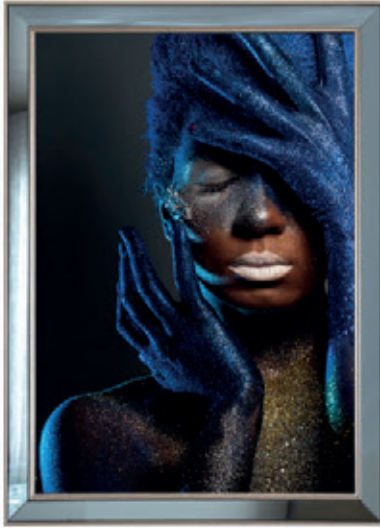

#### **ÖZELLİKLERİ :**

Tablomuz UV baskı teknolojisi ( doğrudan cama uygulanıp yüksek renk ve baskı kalitesi) ile üretilmektedir.

Çerçeveler aynalıdır, tablonun iç desenine göre çerçeve rengi gold veya gümüş olarak değişmektedir .