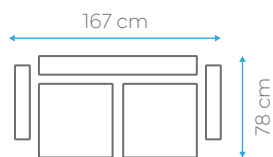

# Camila

06-058-TRINITY 3

BED DIMENSION 103x183 cm  
HEIGHT 80 cm

40 HC	TRUCK	CBM
107	130	0.65

BED DIMENSION 103x120 cm  
HEIGHT 80 cm

40 HC	TRUCK	CBM
198	230	0.35

BED DIMENSION 103x55 cm  
HEIGHT 80 cm

40 HC	TRUCK	CBM
250	300	0.28

40 HC	TRUCK	CBM
107	128	0.65

BED DIMENSION 103x120 cm  
HEIGHT 80 cm

40 HC	TRUCK	CBM
140	170	0.50

BED DIMENSION 103x55 cm  
HEIGHT 80 cm

40 HC	TRUCK	CBM
210	240	0.33

# Clara

BED DIMENSION 103x183 cm  
HEIGHT 80 cm

40 HC	TRUCK	CBM
107	130	0.65

BED DIMENSION 103x120 cm  
HEIGHT 80 cm

40 HC	TRUCK	CBM
198	200	0.54

BED DIMENSION 103x55 cm  
HEIGHT 80 cm

40 HC	TRUCK	CBM
250	300	0.28

BED DIMENSION 107x190 cm  
HEIGHT 87 cm

40 HC	TRUCK	CBM
82	98	0.85

BED DIMENSION 107x130 cm  
HEIGHT 87 cm

40 HC	TRUCK	CBM
180	200	0.7

BED DIMENSION N/A cm  
HEIGHT 87 cm

40 HC	TRUCK	CBM
250	300	0.28