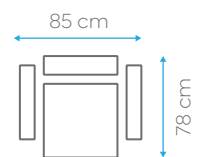

# Camila

06-058-TRINITY 3

BED DIMENSION 103x183 cm  
HEIGHT 80 cm

40 HC	TRUCK	CBM
107	130	0.65

BED DIMENSION 103x120 cm  
HEIGHT 80 cm

40 HC	TRUCK	CBM
198	230	0.35

BED DIMENSION 103x55 cm  
HEIGHT 80 cm

40 HC	TRUCK	CBM
250	300	0.28

40 HC	TRUCK	CBM
107	128	0.65

BED DIMENSION 103x120 cm  
HEIGHT 80 cm

40 HC	TRUCK	CBM
140	170	0.50

BED DIMENSION 103x55 cm  
HEIGHT 80 cm

40 HC	TRUCK	CBM
210	240	0.33

# Clara

BED DIMENSION 103x183 cm  
HEIGHT 80 cm

40 HC	TRUCK	CBM
107	130	0.65

BED DIMENSION 103x120 cm  
HEIGHT 80 cm

40 HC	TRUCK	CBM
198	200	0.54

BED DIMENSION 103x55 cm  
HEIGHT 80 cm

40 HC	TRUCK	CBM
250	300	0.28

BED DIMENSION 107x190 cm  
HEIGHT 87 cm

40 HC	TRUCK	CBM
82	98	0.85

BED DIMENSION 107x130 cm  
HEIGHT 87 cm

40 HC	TRUCK	CBM
180	200	0.7

BED DIMENSION N/A cm  
HEIGHT 87 cm

40 HC	TRUCK	CBM
250	300	0.28