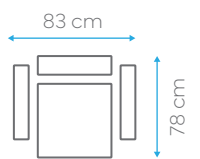

# Camila

06-058-TRINITY 3

BED DIMENSION 103x183 cm  
HEIGHT 80 cm

40 HC	TRUCK	CBM
107	130	0.65

BED DIMENSION 103x120 cm  
HEIGHT 80 cm

40 HC	TRUCK	CBM
198	230	0.35

BED DIMENSION 103x55 cm  
HEIGHT 80 cm

40 HC	TRUCK	CBM
250	300	0.28

40 HC	TRUCK	CBM
107	128	0.65

BED DIMENSION 103x120 cm  
HEIGHT 80 cm

40 HC	TRUCK	CBM
140	170	0.50

BED DIMENSION 103x55 cm  
HEIGHT 80 cm

40 HC	TRUCK	CBM
210	240	0.33

# Clara

BED DIMENSION 103x183 cm  
HEIGHT 80 cm

40 HC	TRUCK	CBM
107	130	0.65

BED DIMENSION 103x120 cm  
HEIGHT 80 cm

40 HC	TRUCK	CBM
198	200	0.54

BED DIMENSION 103x55 cm  
HEIGHT 80 cm

40 HC	TRUCK	CBM
250	300	0.28

BED DIMENSION 107x190 cm  
HEIGHT 87 cm

40 HC	TRUCK	CBM
82	98	0.85

BED DIMENSION 107x130 cm  
HEIGHT 87 cm

40 HC	TRUCK	CBM
180	200	0.7

BED DIMENSION N/A cm  
HEIGHT 87 cm

40 HC	TRUCK	CBM
250	300	0.28