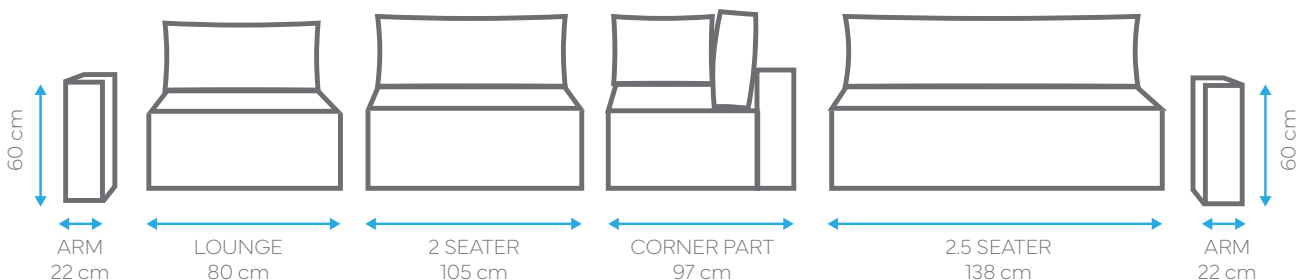

Lotus V2

32 DNS		
SOFT FOAM UNIT	S SPRING	SIT

- 57-059-ZOOM 22
- 50-059-ZOOM 19
- 68-059-ZOOM 6
- 02-059-ZOOM 1

MODULE	40 HC	TRUCK
ARM (1 PC)	500	600
LOUNGE	83	100
2 SAET 105 cm	127	153
2,5 SEAT 138 cm	93	112
CORNER UNIT	92	111
ARM (1 PC)	500	600
ARM + LOUNGE + 2 SEAT + CORNER + 2,5 SEATER + ARM	22	26