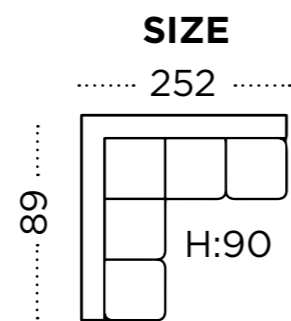

Versay

www.berfa.com.tr
info@berfa.com.tr
+90 530 152 0038
+90 501 123 1110