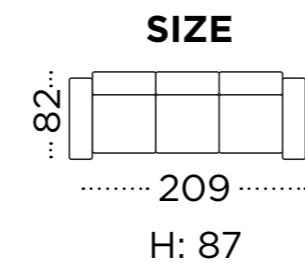

ERİHA

3 Seater

ERİHA

www.berfa.com.tr
info@berfa.com.tr
+90 530 152 0038
+90 501 123 1110

Eriha

70 — 71

3 STR

TRUCK
96 PCS