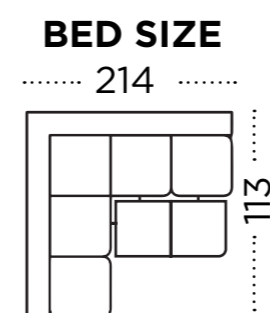

Corner Set

www.berfa.com.tr
info@berfa.com.tr
+90 530 152 0038
+90 501 123 1110

STAR

www.berfa.com.tr
info@berfa.com.tr
+90 530 152 0038
+90 501 123 1110

TRUCK
61 PCS

40'HC
55 PCS

Star

ELZA

Height
185 cm

Depth
42 cm

Width
126 cm

Height
74 cm

Depth
57 cm

Width
90 cm

Height
86 cm

Depth
43 cm

Width	Height	Depth
122 cm	79 cm	53 cm

Width	Height	Depth
94 cm	90 cm	45 cm

Width	Height	Depth
59 cm	49 cm	42 cm

Evora

<u>Width</u>	<u>Height</u>	<u>Depth</u>
120 cm	180 cm	45 cm
140 cm		
160 cm		

<u>Width</u>	<u>Height</u>	<u>Depth</u>
120 cm	180 cm	45 cm
140 cm		
160 cm		