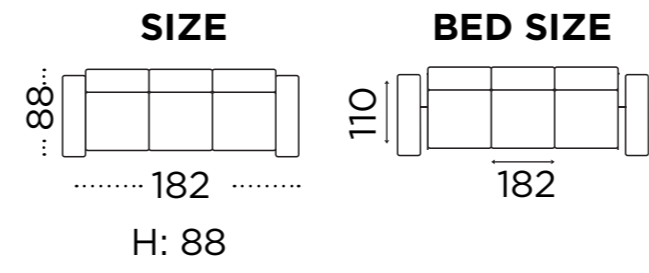

3 STR
 TRUCK
104 PCS
 40'HC
93 PCS