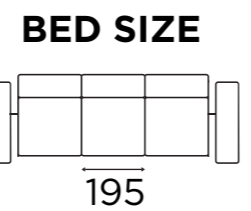

3 STR
TRUCK
88 PCS
40'HC
80 PCS

www.berfa.com.tr
info@berfa.com.tr
+90 530 152 0038
+90 501 123 1110