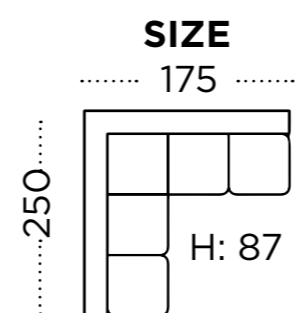

Corner Set

www.berfa.com.tr
info@berfa.com.tr
+90 530 152 0038
+90 501 123 1110

STAR

www.berfa.com.tr
info@berfa.com.tr
+90 530 152 0038
+90 501 123 1110

TRUCK
61 PCS

40'HC
55 PCS

Star

ELZA

Corner Set

Elza

124 — 125

TRUCK
44 PCS

40'HC
40 PCS

TURIN

Corner Set

TURIN

Height
185 cm

Depth
42 cm

Width
126 cm

Height
74 cm

Depth
57 cm

Width
90 cm

Height
86 cm

Depth
43 cm

Width	Height	Depth
122 cm	79 cm	53 cm

Width	Height	Depth
94 cm	90 cm	45 cm

Width	Height	Depth
59 cm	49 cm	42 cm

Evora

<u>Width</u>	<u>Height</u>	<u>Depth</u>
120 cm	180 cm	45 cm
140 cm		
160 cm		

<u>Width</u>	<u>Height</u>	<u>Depth</u>
120 cm	180 cm	45 cm
140 cm		
160 cm		