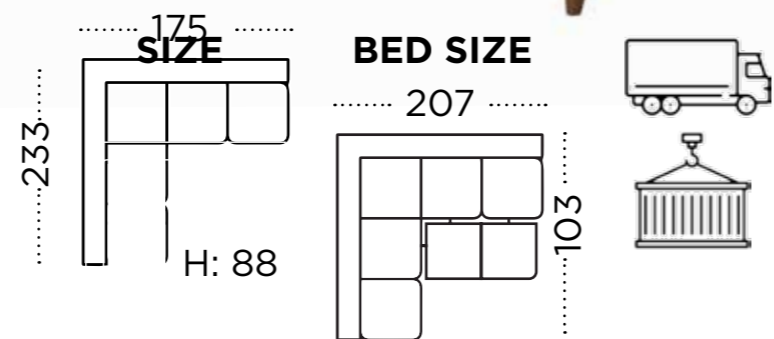

TRUCK
61 PCS
40'HC
55 PCS