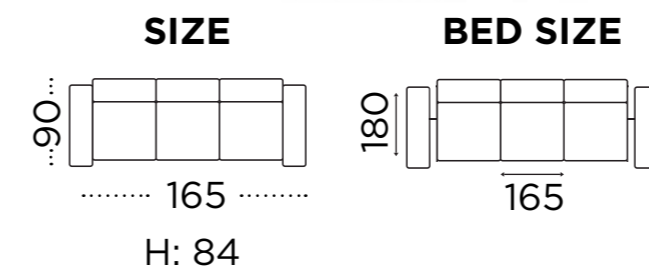

2 STR
 TRUCK
104 PCS
 40'HC
93 PCS