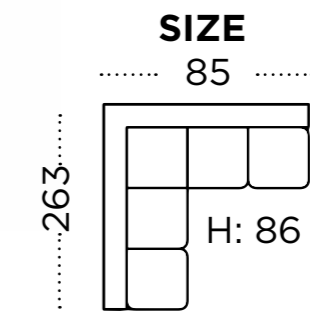

TRUCK
44 PCS

40'HC
40 PCS