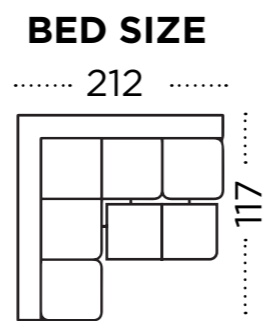

Versay

www.berfa.com.tr
info@berfa.com.tr
+90 530 152 0038
+90 501 123 1110