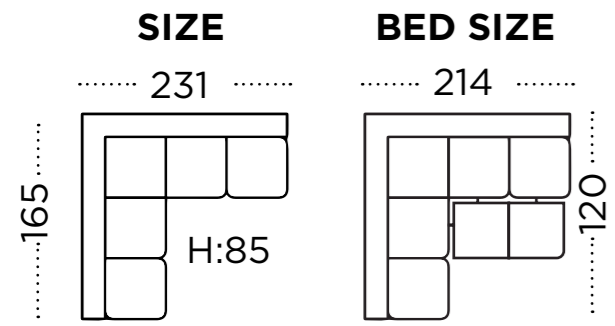

Mont- real

www.berfa.com.tr
info@berfa.com.tr
+90 530 152 0038
+90 501 123 1110

TRUCK
54 PCS
40'HC
48 PCS