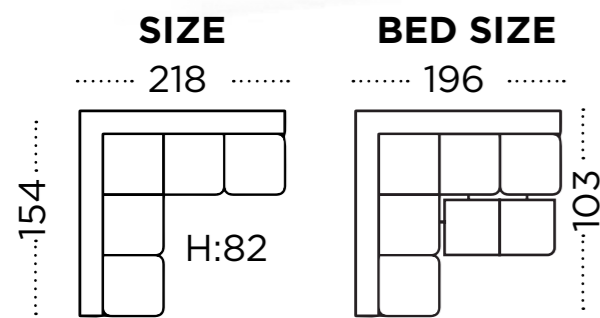

Turin

TRUCK
61 PCS

40'HC
55 PCS