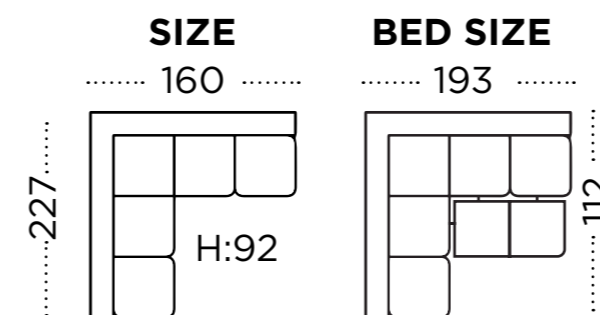

Corner Set

SANTIAGO

Santiago

dynamic

-  TRUCK
61 PCS
-  40'HC
55 PCS

DIAMOND

Function Set

Diamond

Alonzo

Width
212 cm

Height
115 cm

Depth
105 cm

Width
140 cm

Height
185 cm

Depth
52 cm

Width
50 cm

Height
185 cm

Depth
42 cm

Width
126 cm

Height
74 cm

Depth
57 cm

Width
90 cm

Height
86 cm

Depth
43 cm

Width	Height	Depth
122 cm	79 cm	53 cm

Width	Height	Depth
94 cm	90 cm	45 cm

Width	Height	Depth
59 cm	49 cm	42 cm

Evora

<u>Width</u>	<u>Height</u>	<u>Depth</u>
120 cm	180 cm	45 cm
140 cm		
160 cm		

<u>Width</u>	<u>Height</u>	<u>Depth</u>
120 cm	180 cm	45 cm
140 cm		
160 cm		