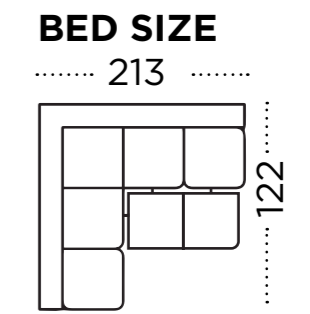

TRUCK
44 PCS

40'HC
40 PCS