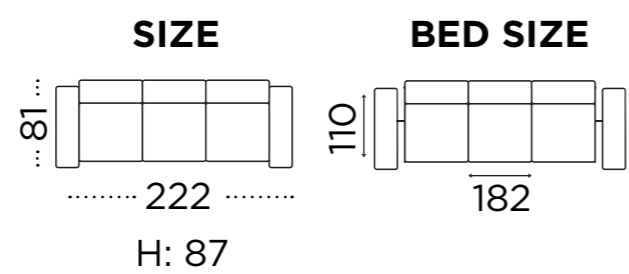

www.berfa.com.tr
info@berfa.com.tr
+90 530 152 0038
+90 501 123 1110