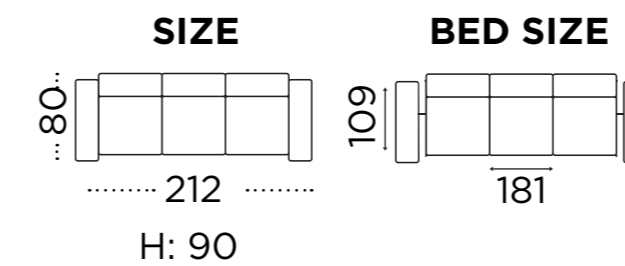

3 STR
 TRUCK
96 PCS
 40'HC
88 PCS