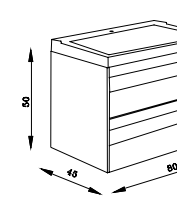

Vega

Zamansız Zarafet |
Timeless Elegance

Vega

Yavaş Kapanır
Soft Close

MDF Üzeri Akriik Lake Boya /
Acrylic Lake Paint on MDF
Kapak Cover

MDF Üzeri Akriik Lake Boya /
Acrylic Lake Paint on MDF
Gövde Body

Tam Açılır
Fully Opened

Kapak Renkleri
Cover Colours

Beyaz /
White

Gövde Renkleri
Body Colours

Beyaz /
White