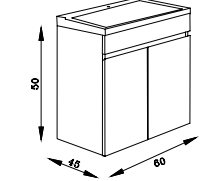

Venüs

Zarif ve Çarpıcı |
Elegant and Stunning

Venüs

Yavaş Kapanır
Soft Close

High Gloss PVC Kaplama MDF /
High Gloss PVC Coating MDF
Kapak Cover

MDF Lam /
MDF Lam
Gövde Body

Kapak Renkleri
Cover Colours

Beyaz /
White

Gövde Renkleri
Body Colours

Beyaz /
White