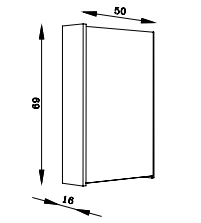

Venüs

Zarif ve Çarpıcı |
Elegant and Stunning

Venüs

Yavaş Kapanır
Soft Close

High Gloss PVC Kaplama MDF /
High Gloss PVC Coating MDF
Kapak Cover

MDF Lam /
MDF Lam
Gövde Body

Kapak Renkleri
Cover Colours

Beyaz /
White

Gövde Renkleri
Body Colours

Beyaz /
White