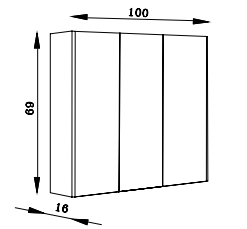

Vega

Zamansız Zarafet |
Timeless Elegance

Vega

Yavaş Kapanır
Soft Close

MDF Üzeri Akriik Lake Boya /
Acrylic Lake Paint on MDF
Kapak Cover

MDF Üzeri Akriik Lake Boya /
Acrylic Lake Paint on MDF
Gövde Body

Tam Açılır
Fully Opened

Kapak Renkleri
Cover Colours

Beyaz /
White

Gövde Renkleri
Body Colours

Beyaz /
White