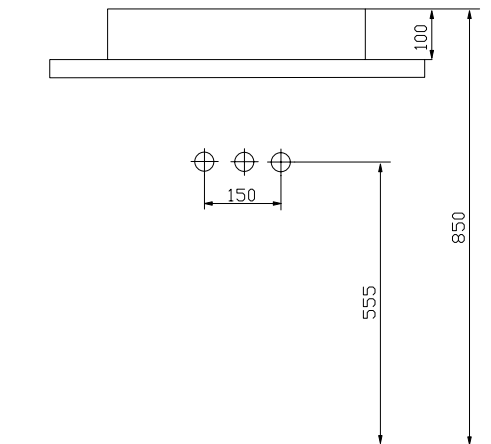

45 - Motion Tezgah Üstü Lavabo
45 - Motion Counter Top Washbasin

Dolap üreticilerinin dolap kesimlerini numuneye göre yapmaları tavsiye olunur. Belirtilen ölçüler bilgi amaçlıdır.
Cabinet manufacturers are recommended to make the cabinet cuts according to the sample. The specified dimensions are for information.