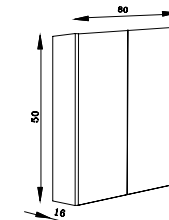

Lotus

Modernizme Lüks Yorum |
Luxury Interpretation of Modernism

Lotus

Yavaş Kapanır
Soft Close

High Gloss Mebran PVC Kaplama MDF /
High Gloss Membrane PVC Coating MDF
Kapak Cover

High Gloss Mebran PVC Kaplama MDF /
High Gloss Membrane PVC Coating MDF
Gövde Body

Tam Açılır
Fully Opened

Kapak Renkleri
Cover Colours

Antrosit /
Anthracite

Gövde Renkleri
Body Colours

Antrosit /
Anthracite