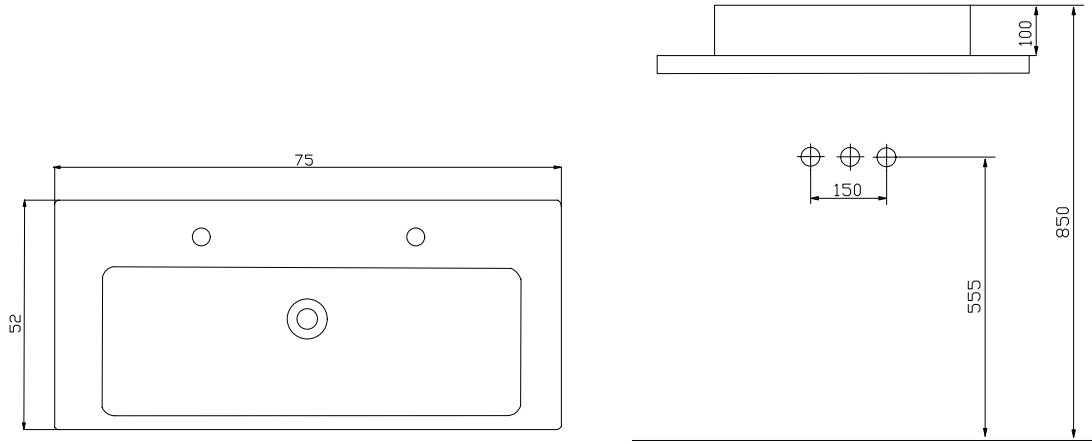

BRAVE

Etajerli Lavabo
Washbasin With Etager