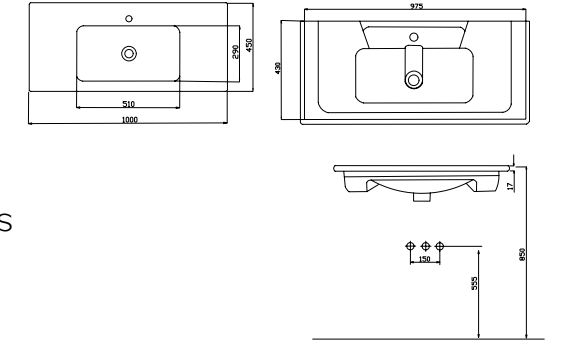

Standart Ceramic Yüzeyi
Standard Ceramic Surface

Pürüzsüz Ceramic Yüzeyi
Smooth Ceramic Surface

LEON100

Dolap Oturma Ölçüleri |
Cabinet Fitting Dimensions

A 975 mm.
B 435 mm.

LEON85

Dolap Oturma Ölçüleri |
Cabinet Fitting Dimensions

A 825 mm.
B 435 mm.

LEON65

Dolap Oturma Ölçüleri |
Cabinet Fitting Dimensions

A 625 mm.
B 435 mm.

Star

Etajerli Lavabo
Washbasin With Etagere

Standart Ceramic Yüzeyi
Standard Ceramic Surface

Pürüzsüz Ceramic Yüzeyi
Smooth Ceramic Surface