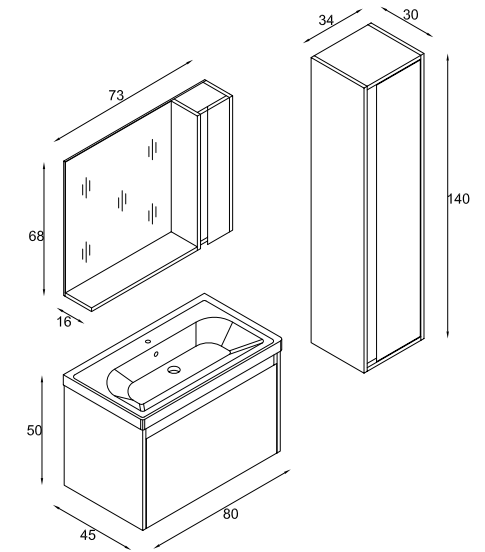

Yavaş Kapanır
Soft Close

High Gloss PVC Kaplama MDF /
High Gloss PVC Coating MDF
Kapak Cover

High Gloss MDF /
High Gloss MDF
Gövde Body

Kapak Renkleri
Cover Colours

Beyaz /
White

Gövde Renkleri
Body Colours

Beyaz /
White