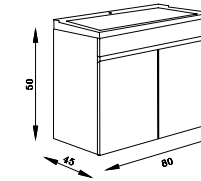

Venüs

Zarif ve Çarpıcı |
Elegant and Stunning

Venüs

Yavaş Kapanır
Soft Close

High Gloss PVC Kaplama MDF /
High Gloss PVC Coating MDF
Kapak Cover

MDF Lam /
MDF Lam
Gövde Body

Kapak Renkleri
Cover Colours

Beyaz /
White

Gövde Renkleri
Body Colours

Beyaz /
White