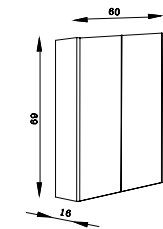

Vega

Zamansız Zarafet |
Timeless Elegance

Vega

Yavaş Kapanır
Soft Close

MDF Üzeri Akriik Lake Boya /
Acrylic Lake Paint on MDF
Kapak Cover

MDF Üzeri Akriik Lake Boya /
Acrylic Lake Paint on MDF
Gövde Body

Tam Açılır
Fully Opened

Kapak Renkleri
Cover Colours

Beyaz /
White

Gövde Renkleri
Body Colours

Beyaz /
White