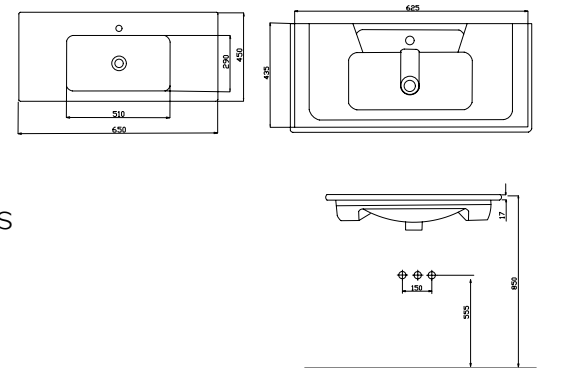

Standart Ceramic Yüzeyi
Standard Ceramic Surface

Pürüzsüz Ceramic Yüzeyi
Smooth Ceramic Surface

LEON100

Dolap Oturma Ölçüleri |
Cabinet Fitting Dimensions

A 975 mm.
B 435 mm.

LEON85

Dolap Oturma Ölçüleri |
Cabinet Fitting Dimensions

A 825 mm.
B 435 mm.

LEON65

Dolap Oturma Ölçüleri |
Cabinet Fitting Dimensions

A 625 mm.
B 435 mm.

Star

Etajerli Lavabo
Washbasin With Etagere

Standart Ceramic Yüzeyi
Standard Ceramic Surface

Pürüzsüz Ceramic Yüzeyi
Smooth Ceramic Surface