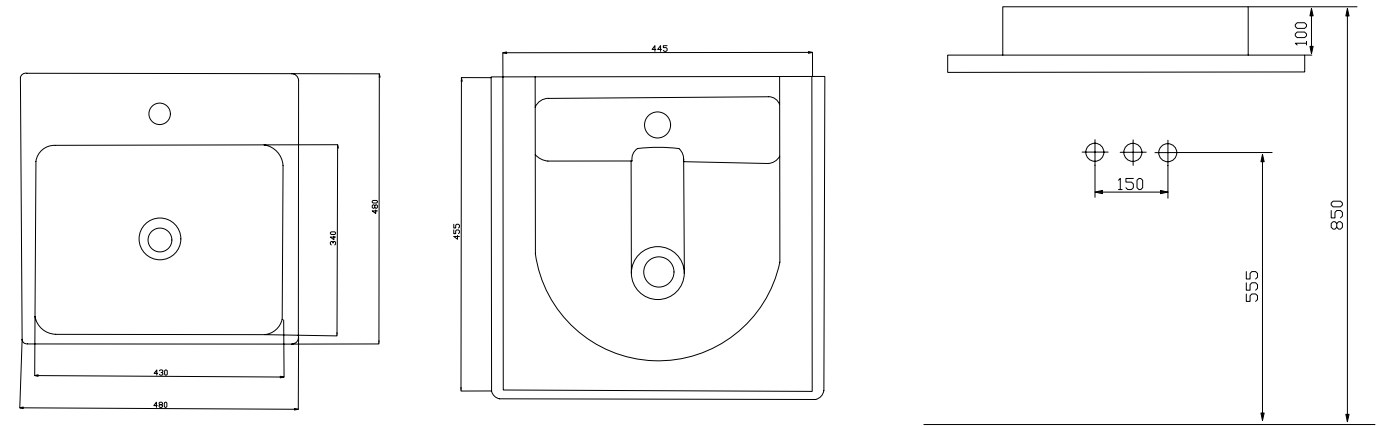

48 - Fly Tezgah Üstü Lavabo 48x48 cm
48 - Fly Counter Top Washbasin 48x48 cm

Dolap Oturma Ölçüleri

A 450 mm.
B 445 mm.

Dolap üreticilerinin dolap kesimlerini numuneye göre yapmaları tavsiye olunur. Belirtilen ölçüler bilgi amaçlıdır.
Cabinet manufacturers are recommended to make the cabinet cuts according to the sample. The specified dimensions are for information.