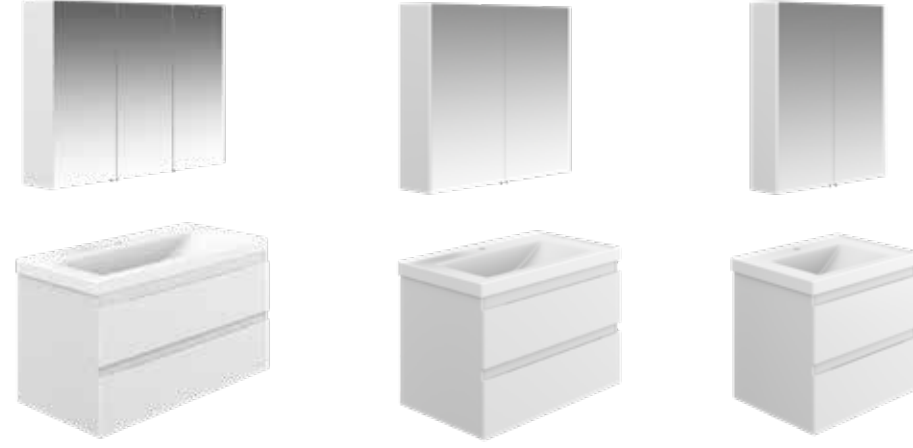

Vega

Yavaş Kapanır
Soft Close

MDF Üzeri Akriik Lake Boya /
Acrylic Lake Paint on MDF
Kapak Cover

MDF Üzeri Akriik Lake Boya /
Acrylic Lake Paint on MDF
Gövde Body

Tam Açılır
Fully Opened

Kapak Renkleri
Cover Colours

Beyaz /
White

Gövde Renkleri
Body Colours

Beyaz /
White