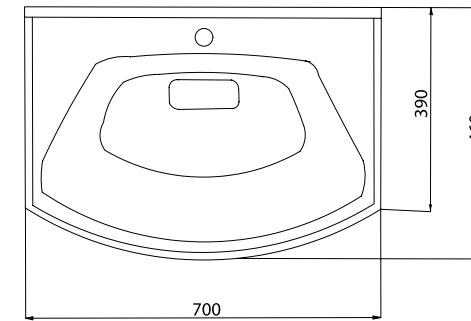

SKY80

Dolap Oturma Ölçüleri |
Cabinet Fitting Dimensions

A 770 mm.
B 425 mm.

SKY60

Dolap Oturma Ölçüleri |
Cabinet Fitting Dimensions

A 560 mm.
B 425 mm.

SKY50

Dolap Oturma Ölçüleri |
Cabinet Fitting Dimensions

A 460 mm.
B 355 mm.

Blanc

Etajerli Lavabo
Washbasin With Etagere

Standart Ceramic Yüzeyi
Standard Ceramic Surface

Pürüzsüz Ceramic Yüzeyi
Smooth Ceramic Surface

70 - Blanc Etajerli Lavabo
70 -Blanc Washbasin With Etagere