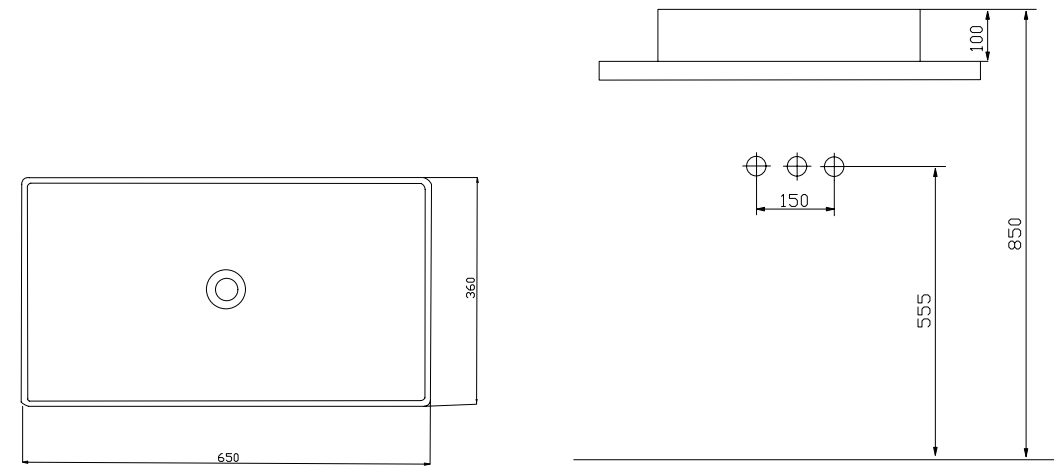

65 - Ocean Tezgah Üstü Lavabo 36X65 cm
65 - Ocean Counter Top Washbasin 36X65 cm