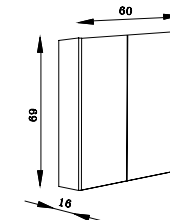

Lotus Banyo Dolabı 60
Lotus Bathroom Cabinet 60

Lotus Boy Dolabı
Lotus Size Cabinet

Hazar

İşlevsel Estetik |
Functional Aesthetics

Hazar

-  **Yavaş Kapanır**
Soft Close
-  **MDF Lam /
MDF Lam
Kapak Cover**
-  **MDF Lam /
MDF Lam
Gövde Body**
-  **Tam Açılır**
Fully Opened