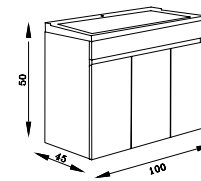

Venüs

Zarif ve Çarpıcı |
Elegant and Stunning

Venüs

Yavaş Kapanır
Soft Close

High Gloss PVC Kaplama MDF /
High Gloss PVC Coating MDF
Kapak Cover

MDF Lam /
MDF Lam
Gövde Body

Kapak Renkleri
Cover Colours

Beyaz /
White

Gövde Renkleri
Body Colours

Beyaz /
White