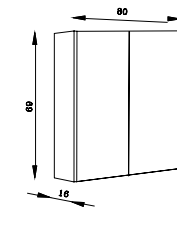

Vega

Zamansız Zarafet |
Timeless Elegance

Vega

Yavaş Kapanır
Soft Close

MDF Üzeri Akriik Lake Boya /
Acrylic Lake Paint on MDF
Kapak Cover

MDF Üzeri Akriik Lake Boya /
Acrylic Lake Paint on MDF
Gövde Body

Tam Açılır
Fully Opened

Kapak Renkleri
Cover Colours

Beyaz /
White

Gövde Renkleri
Body Colours

Beyaz /
White