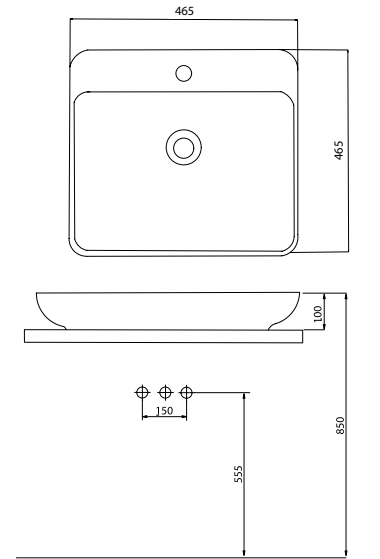

Dolap üreticilerinin dolap kesimlerini numuneye göre yapmaları tavsiye olunur. Belirtilen ölçüler bilgi amaçlıdır.
Cabinet manufacturers are recommended to make the cabinet cuts according to the sample. The specified dimensions are for information.