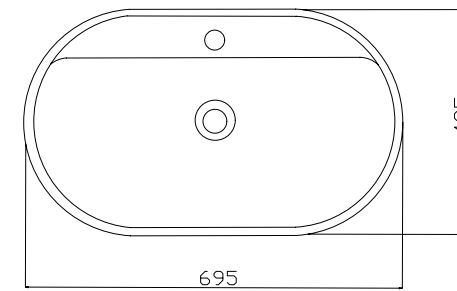

Paradise

Tezgah Üstü Lavabo
Countertop washbasin

Standart Ceramic Yüzeği
Standard Ceramic Surface

Pürüzsüz Ceramic Yüzeği
Smooth Ceramic Surface

70 - Paradise Tezgah Üstü Lavabo 43x70 cm
70 - Paradise Counter Top Washbasin 43x70 cm