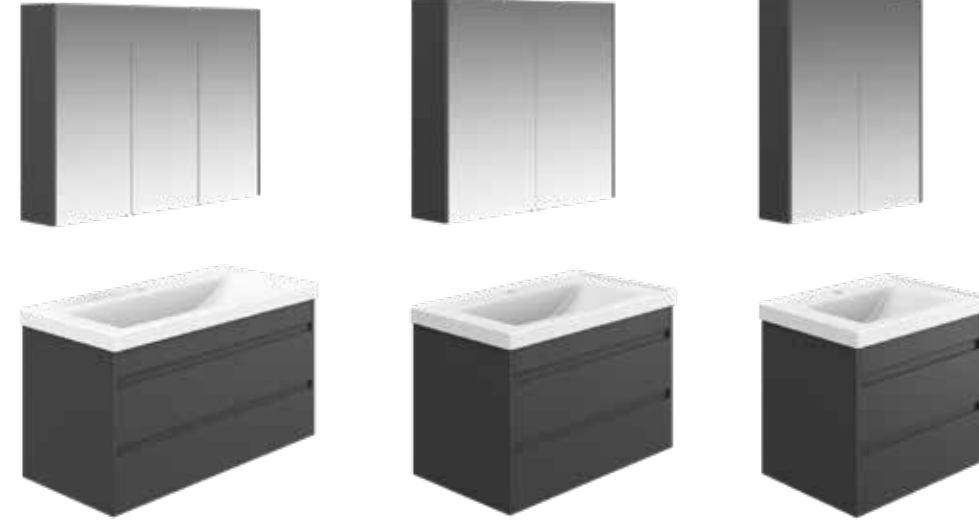

Lara

Yavaş Kapanır
Soft Close

Mat PVC Kaplama MDF/
Matte PVC Coating MDF
Kapak Cover

Mat PVC Kaplama MDF/
Matte PVC Coating MDF
Gövde Body

Kapak Renkleri
Cover Colours

Antrasit /
Anthracite

Gövde Renkleri
Body Colours

Antrasit /
Anthracite

Lara Banyo Dolabı 60
Lara Bathroom Cabinet 60