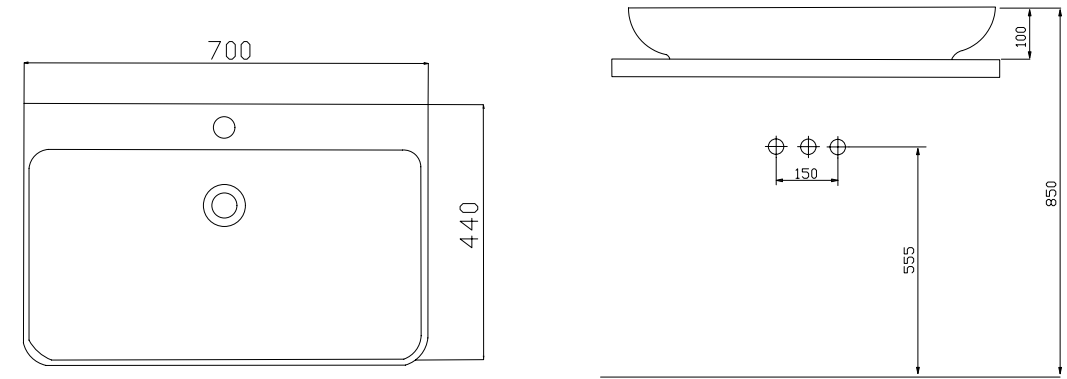

Nina

Tezgah Üstü Lavabo
Countertop washbasin

Standart Ceramic Yüzeyi
Standard Ceramic Surface

Pürüzsüz Ceramic Yüzeyi
Smooth Ceramic Surface

70 - Nina Tezgah Üstü Lavabo 44x70 cm
70 - Nina Counter Top Washbasin 44x70 cm