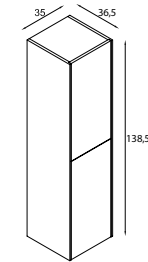

Lotus Banyo Dolabı 60
Lotus Bathroom Cabinet 60

Lotus Boy Dolabı
Lotus Size Cabinet

Hazar

İşlevsel Estetik |
Functional Aesthetics

Hazar

-  **Yavaş Kapanır**
Soft Close
-  **MDF Lam /
MDF Lam
Kapak Cover**
-  **MDF Lam /
MDF Lam
Gövde Body**
-  **Tam Açılır**
Fully Opened