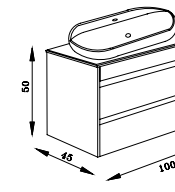

Lara Tezgahlı

Mükemmel Uyum |
Perfect Fit

Lara Tezgahlı

Yavaş Kapanır
Soft Close

Mat PVC Kaplama MDF/
Matte PVC Coating MDF
Kapak Cover

Mat PVC Kaplama MDF/
Matte PVC Coating MDF
Gövde Body

Kapak Renkleri
Cover Colours

Antrasit /
Anthracite

Gövde Renkleri
Body Colours

Antrasit /
Anthracite