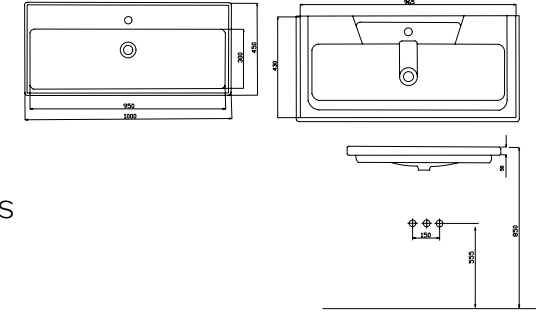

Sky

Etajerli Lavabo
Washbasin With Etagere

Standart Ceramic Yüzeyi
Standard Ceramic Surface

Pürüzsüz Ceramic Yüzeyi
Smooth Ceramic Surface

SKY100

Dolap Oturma Ölçüleri |
Cabinet Fitting Dimensions

A 960 mm.
B 425 mm.