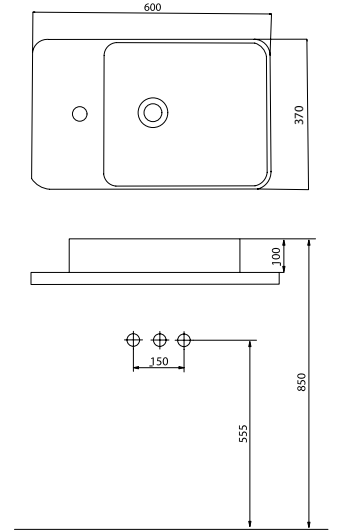

Award

Tezgah Üstü Lavabo
Countertop washbasin

Standart Ceramic Yüzeyi
Standard Ceramic Surface

Pürüzsüz Ceramic Yüzeyi
Smooth Ceramic Surface

AWARD60

AWARD50

Dolap üreticilerinin dolap kesimlerini numuneye göre yapmaları tavsiye olunur. Belirtilen ölçüler bilgi amaçlıdır.
Cabinet manufacturers are recommended to make the cabinet cuts according to the sample. The specified dimensions are for information.