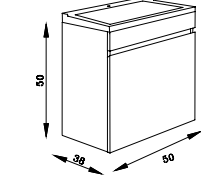

Venüs

Zarif ve Çarpıcı |
Elegant and Stunning

Venüs

Yavaş Kapanır
Soft Close

High Gloss PVC Kaplama MDF /
High Gloss PVC Coating MDF
Kapak Cover

MDF Lam /
MDF Lam
Gövde Body

Kapak Renkleri
Cover Colours

Beyaz /
White

Gövde Renkleri
Body Colours

Beyaz /
White