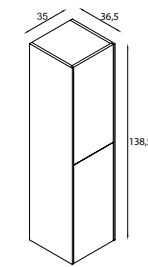

Vega Boy Dolabı
Vega Size Cabinet

Royal

Şıklığı İle Göz Kamaştırıyor |
Dazzling with Elegance

Yavaş Kapanır
Soft Close

MDF Üzeri Akrilik Lake Boya /
Acrylic Lake Paint on MDF
Kapak Cover

MDF Üzeri Akrilik Lake Boya /
Acrylic Lake Paint on MDF
Gövde Body