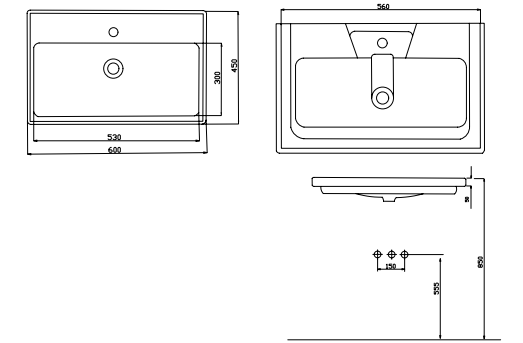

Sky

Etajerli Lavabo
Washbasin With Etagere

Standart Ceramic Yüzeyi
Standard Ceramic Surface

Pürüzsüz Ceramic Yüzeyi
Smooth Ceramic Surface

SKY100

Dolap Oturma Ölçüleri |
Cabinet Fitting Dimensions

A 960 mm.
B 425 mm.

SKY80

Dolap Oturma Ölçüleri |
Cabinet Fitting Dimensions

A 770 mm.
B 425 mm.

SKY60

Dolap Oturma Ölçüleri |
Cabinet Fitting Dimensions

A 560 mm.
B 425 mm.

SKY50

Dolap Oturma Ölçüleri |
Cabinet Fitting Dimensions

A 460 mm.
B 355 mm.

Blanc

Etajerli Lavabo
Washbasin With Etagere

Standart Ceramic Yüzeyi
Standard Ceramic Surface

Pürüzsüz Ceramic Yüzeyi
Smooth Ceramic Surface

70 - Blanc Etajerli Lavabo
70 -Blanc Washbasin With Etagere