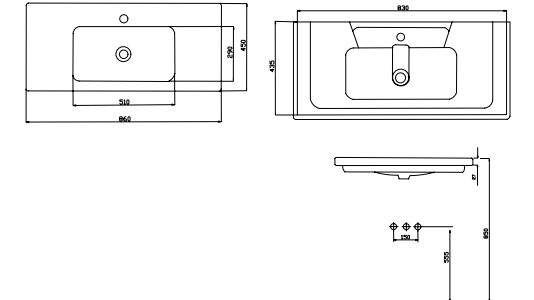

STAR65

Dolap Oturma Ölçüleri |
Cabinet Fitting Dimensions

A 625 mm.
B 435 mm.