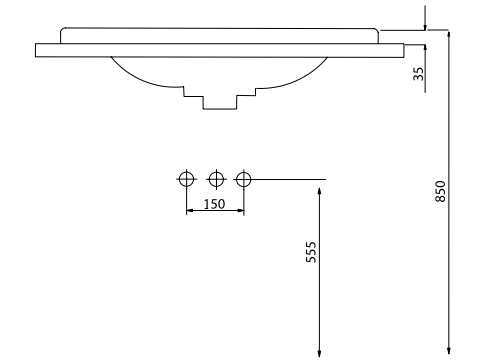

SKY80

Dolap Oturma Ölçüleri |
Cabinet Fitting Dimensions

A 770 mm.
B 425 mm.

SKY60

Dolap Oturma Ölçüleri |
Cabinet Fitting Dimensions

A 560 mm.
B 425 mm.

SKY50

Dolap Oturma Ölçüleri |
Cabinet Fitting Dimensions

A 460 mm.
B 355 mm.

Blanc

Etajerli Lavabo
Washbasin With Etagere

Standart Ceramic Yüzeyi
Standard Ceramic Surface

Pürüzsüz Ceramic Yüzeyi
Smooth Ceramic Surface

70 - Blanc Etajerli Lavabo
70 -Blanc Washbasin With Etagere