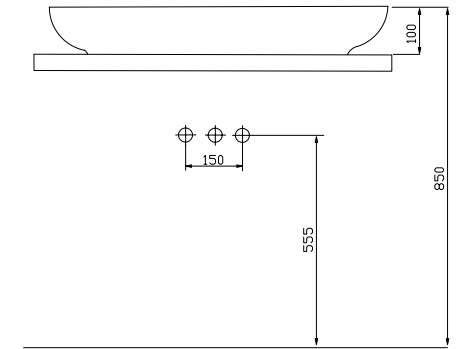

Paradise

Tezgah Üstü Lavabo
Countertop washbasin

Standart Ceramic Yüzeği
Standard Ceramic Surface

Pürüzsüz Ceramic Yüzeği
Smooth Ceramic Surface

70 - Paradise Tezgah Üstü Lavabo 43x70 cm
70 - Paradise Counter Top Washbasin 43x70 cm