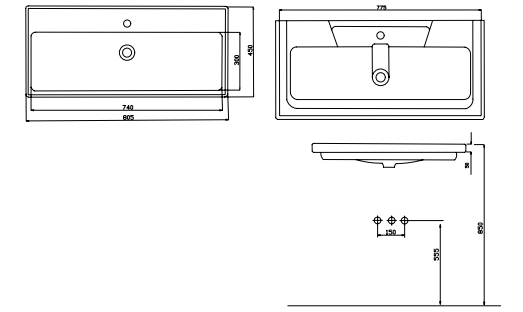

SKY60

Dolap Oturma Ölçüleri |
Cabinet Fitting Dimensions

A 560 mm.
B 425 mm.