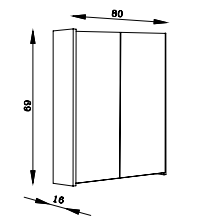

Venüs

Zarif ve Çarpıcı |
Elegant and Stunning

Venüs

Yavaş Kapanır
Soft Close

High Gloss PVC Kaplama MDF /
High Gloss PVC Coating MDF
Kapak Cover

MDF Lam /
MDF Lam
Gövde Body

Kapak Renkleri
Cover Colours

Beyaz /
White

Gövde Renkleri
Body Colours

Beyaz /
White