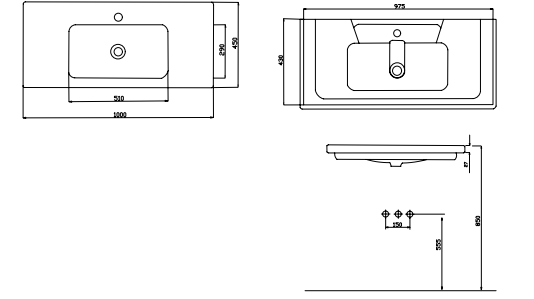

STAR85

Dolap Oturma Ölçüleri |
Cabinet Fitting Dimensions

A 825 mm.
B 435 mm.