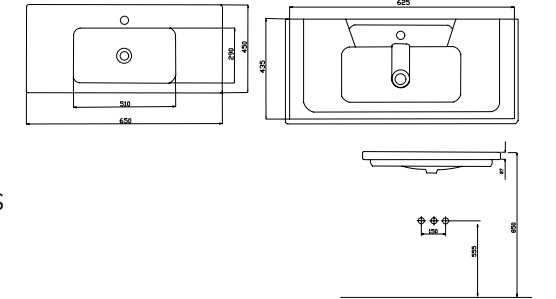

Dolap üreticilerinin dolap kesimlerini numuneye göre yapmaları tavsiye olunur. Belirtilen ölçüler bilgi amaçlıdır.
Cabinet manufacturers are recommended to make the cabinet cuts according to the sample. The specified dimensions are for information.