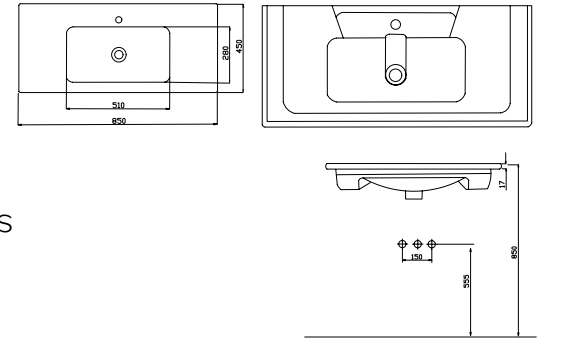

Standart Ceramic Yüzeyi
Standard Ceramic Surface

Pürüzsüz Ceramic Yüzeyi
Smooth Ceramic Surface

LEON100

Dolap Oturma Ölçüleri |
Cabinet Fitting Dimensions

A 975 mm.
B 435 mm.

LEON85

Dolap Oturma Ölçüleri |
Cabinet Fitting Dimensions

A 825 mm.
B 435 mm.

LEON65

Dolap Oturma Ölçüleri |
Cabinet Fitting Dimensions

A 625 mm.
B 435 mm.

Star

Etajerli Lavabo
Washbasin With Etagere

Standart Ceramic Yüzeyi
Standard Ceramic Surface

Pürüzsüz Ceramic Yüzeyi
Smooth Ceramic Surface