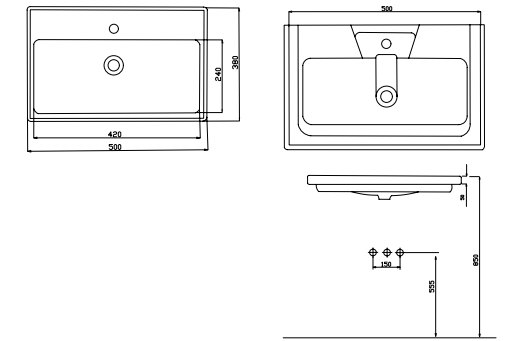

Sky

Etajerli Lavabo
Washbasin With Etagere

Standart Ceramic Yüzeyi
Standard Ceramic Surface

Pürüzsüz Ceramic Yüzeyi
Smooth Ceramic Surface

SKY100

Dolap Oturma Ölçüleri |
Cabinet Fitting Dimensions

A 960 mm.
B 425 mm.

SKY80

Dolap Oturma Ölçüleri |
Cabinet Fitting Dimensions

A 770 mm.
B 425 mm.

SKY60

Dolap Oturma Ölçüleri |
Cabinet Fitting Dimensions

A 560 mm.
B 425 mm.

SKY50

Dolap Oturma Ölçüleri |
Cabinet Fitting Dimensions

A 460 mm.
B 355 mm.

Blanc

Etajerli Lavabo
Washbasin With Etagere

Standart Ceramic Yüzeyi
Standard Ceramic Surface

Pürüzsüz Ceramic Yüzeyi
Smooth Ceramic Surface

70 - Blanc Etajerli Lavabo
70 -Blanc Washbasin With Etagere