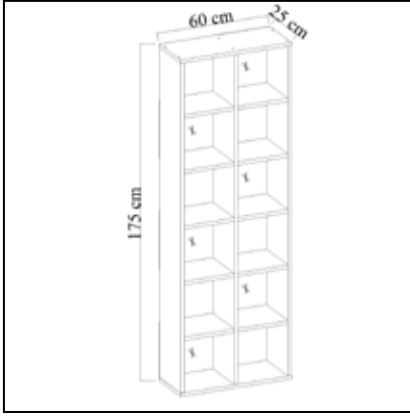

Kitaplık / Bookshelf

KEMER Uzun Kitaplık

KEMER

Uzun Kitaplık

Long Bookshelf

	Genişlik Width	Yükseklik Height	Derinlik Depth	Tır Dolu Miktarı Truck Loading Quantity (Paletli / With Pallet)	848 Ad / Pcs
Ürün Ölçüsü product size (cm)	60 cm	175 cm	25 cm	Tır Dolu Miktarı Truck Loading Quantity (Paletsiz / Without Pallet)	857 Ad / Pcs
Ürün Kutu Ölçüsü Product Box Size (mm)	1.745 mm	120 mm	320 mm	20'DC Konteyner Dolu Miktarı 20'DC Container Filling Amount (Paletli / With Pallet)	288 Ad / Pcs
Ürün Paket Hacmi Product Package Volume (m³)	0,0670 m³			20'DC Konteyner Dolu Miktarı 20'DC Container Filling Amount (Paletsiz / Without Pallet)	437 Ad / Pcs
Ürün Paket Ağırlığı Product Package Weight (kg)	28,00 Kg			40'HC Konteyner Dolu Miktarı 40'HC Container Filling Amount (Paletli / With Pallet)	576 Ad / Pcs
Malzeme Material	SUNTALAM (Melaminli Yonga Levha) Melamine faced chipboard			40'HC Konteyner Dolu Miktarı 40'HC Container Filling Amount (Paletsiz / Without Pallet)	1012 Ad / Pcs
RENK SEÇENEKLERİ COLOR OPTIONS	D122	A495	A427	F291	A546