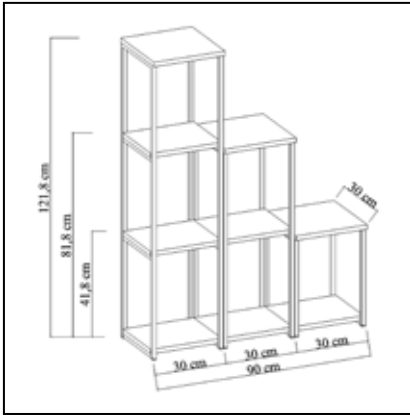

## ÇANKAYA Kitaplıklılı Tv Sehpaşı Tv Unit With Bookshelf

	Genişlik Widht	Yükseklik Height	Derinlik Depth	Tır Dolu Miktarı Truck Loading Quantity (Paletli / With Pallet)	810 Ad / Pcs
Ürün Ölçüsü product size (cm)	140 cm	140 cm	34 cm	Tır Dolu Miktarı Truck Loading Quantity (Paletsiz / Without Pallet)	1043 Ad / Pcs
Ürün Kutu Ölçüsü Product Box Size (mm)	1.480 mm	129 mm	375 mm	20'DC Konteyner Dolu Miktarı 20'DC Container Filling Amount (Paletli / With Pallet)	315 Ad / Pcs
Ürün Paket Hacmi Product Package Volume (m <sup>3</sup> )	0,0716 m <sup>3</sup>			20'DC Konteyner Dolu Miktarı 20'DC Container Filling Amount (Paletsiz / Without Pallet)	378 Ad / Pcs
Ürün Paket Ağırlığı Product Package Weight (kg)	23,00 Kg			40'HC Konteyner Dolu Miktarı 40'HC Container Filling Amount (Paletli / With Pallet)	720 Ad / Pcs
Malzeme Material	METAL / SUNTALAM ( Melaminli Yonga Levha) Metal / Melamine faced chipboard			40'HC Konteyner Dolu Miktarı 40'HC Container Filling Amount (Paletsiz / Without Pallet)	960 Ad / Pcs
RENK SEÇENEKLERİ COLOR OPTIONS	D122	A495	A427	F291	A546