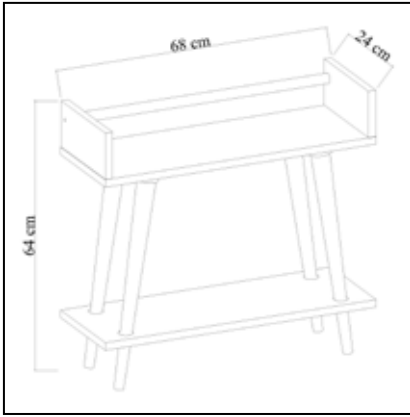

Sehpa / Coffee Table

TROPİKAL Çiçek Sehpası

TROPİKAL Çiçek Sehpası Flower Stand

	Genişlik Width	Yükseklik Height	Derinlik Depth	Tır Dolu Miktarı Truck Loading Quantity (Paletli / With Pallet)	2916 Ad / Pcs
Ürün Ölçüsü product size (cm)	68 cm	64 cm	25 cm	Tır Dolu Miktarı Truck Loading Quantity (Paletsiz / Without Pallet)	3818 Ad / Pcs
Ürün Kutu Ölçüsü Product Box Size (mm)	715 mm	110 mm	275 mm	20'DC Konteyner Dolu Miktarı 20'DC Container Filling Amount (Paletli / With Pallet)	1134 Ad / Pcs
Ürün Paket Hacmi Product Package Volume (m³)	0,0216 m³			20'DC Konteyner Dolu Miktarı 20'DC Container Filling Amount (Paletsiz / Without Pallet)	1344 Ad / Pcs
Ürün Paket Ağırlığı Product Package Weight (kg)	5,00 Kg			40'HC Konteyner Dolu Miktarı 40'HC Container Filling Amount (Paletli / With Pallet)	2268 Ad / Pcs
Malzeme Material	SUNTALAM (Melaminli Yonga Levha) Melamine faced chipboard			40'HC Konteyner Dolu Miktarı 40'HC Container Filling Amount (Paletsiz / Without Pallet)	3096 Ad / Pcs
RENK SEÇENEKLERİ COLOR OPTIONS	D122 	A495 	A427 	F291 	A546