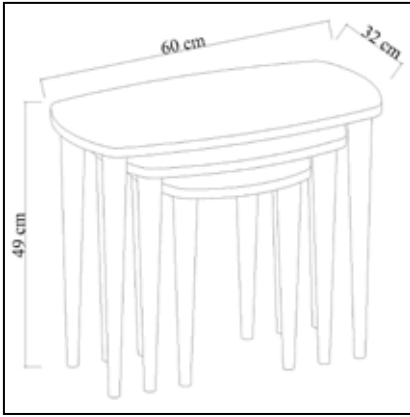

Sehpa / Coffee Table

HİSARCIK 3'lü Düz Sehpa

HİSARCIK

3'lü Düz Sehpa

Flat Coffee Table

	Genişlik Width	Yükseklik Height	Derinlik Depth	Tır Dolu Miktarı Truck Loading Quantity (Paletli / With Pallet)	1620 Ad / Pcs
Ürün Ölçüsü product size (cm)	60 cm	49 cm	32 cm	Tır Dolu Miktarı Truck Loading Quantity (Paletsiz / Without Pallet)	2295 Ad / Pcs
Ürün Kutu Ölçüsü Product Box Size (mm)	635 mm	145 mm	355 mm	20'DC Konteyner Dolu Miktarı 20'DC Container Filling Amount (Paletli / With Pallet)	702 Ad / Pcs
Ürün Paket Hacmi Product Package Volume (m³)	0,0327 m³			20'DC Konteyner Dolu Miktarı 20'DC Container Filling Amount (Paletsiz / Without Pallet)	912 Ad / Pcs
Ürün Paket Ağırlığı Product Package Weight (kg)	9,00 Kg			40'HC Konteyner Dolu Miktarı 40'HC Container Filling Amount (Paletli / With Pallet)	1404 Ad / Pcs
Malzeme Material	SUNTALAM (Melaminli Yonga Levha) Melamine faced chipboard			40'HC Konteyner Dolu Miktarı 40'HC Container Filling Amount (Paletsiz / Without Pallet)	2106 Ad / Pcs
RENK SEÇENEKLERİ COLOR OPTIONS	D122 	A495 	A427 	F291 	A546