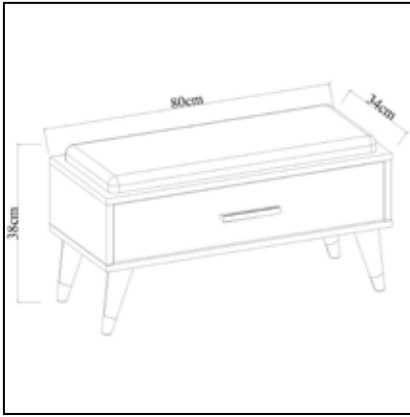

Puf Modelleri / Puff Models

ALAÇATI 80'lik Puf

ALAÇATI 80'lik Puf 80 cm Puff

	Genişlik Widht	Yükseklik Height	Derinlik Depth	Tır Dolum Miktarı Truck Loading Quantity (Paletli / With Pallet)	1230 Ad / Pcs
Ürün Ölçüsü product size (cm)	80 cm	38 cm	34 cm	Tır Dolum Miktarı Truck Loading Quantity (Paletsiz / Without Pallet)	1600 Ad / Pcs
Ürün Kutu Ölçüsü Product Box Size (mm)	973 mm	130 mm	381 mm	20'DC Konteyner Dolum Miktarı 20'DC Container Filling Amount (Paletli / With Pallet)	540 Ad / Pcs
Ürün Paket Hacmi Product Package Volume (m³)	0,0482 m³			20'DC Konteyner Dolum Miktarı 20'DC Container Filling Amount (Paletsiz / Without Pallet)	648 Ad / Pcs
Ürün Paket Ağırlığı Product Package Weight (kg)	15,00 Kg			40'HC Konteyner Dolum Miktarı 40'HC Container Filling Amount (Paletli / With Pallet)	1080 Ad / Pcs
Malzeme Material	SUNTALAM (Melaminli Yonga Levha) Melamine faced chipboard			40'HC Konteyner Dolum Miktarı 40'HC Container Filling Amount (Paletsiz / Without Pallet)	1480 Ad / Pcs
RENK SEÇENEKLERİ COLOR OPTIONS	D122 	A495 	A427 	F291 	A546