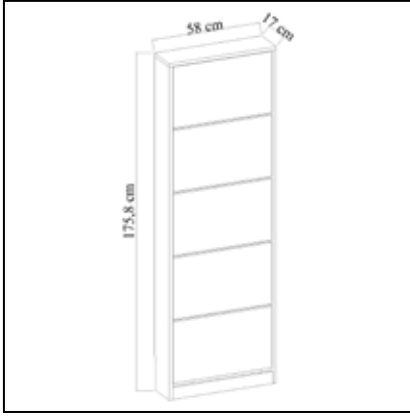

Ayakkabılık / Shoe Cabinet

PLASTİK Mekanizmalı 5 Kapaklı Ayakkabılık

PLASTİK

Mekanizmalı 5 Kapaklı Ayakkabılık

5 Covered Plastic Mechanism Shoe Rack

	Genişlik Width	Yükseklik Height	Derinlik Depth	Tır Dolu Miktarı Truck Loading Quantity (Paletli / With Pallet)	210 Ad / Pcs
Ürün Ölçüsü product size (cm)	58 cm	175,8 cm	17 cm	Tır Dolu Miktarı Truck Loading Quantity (Paletsiz / Without Pallet)	273 Ad / Pcs
Ürün Kutu Ölçüsü Product Box Size (mm)	1.802 mm	188 mm	619 mm	20'DC Konteyner Dolu Miktarı 20'DC Container Filling Amount (Paletli / With Pallet)	90 Ad / Pcs
Ürün Paket Hacmi Product Package Volume (m³)	0,2097 m³			20'DC Konteyner Dolu Miktarı 20'DC Container Filling Amount (Paletsiz / Without Pallet)	108 Ad / Pcs
Ürün Paket Ağırlığı Product Package Weight (kg)	25,00 Kg			40'HC Konteyner Dolu Miktarı 40'HC Container Filling Amount (Paletli / With Pallet)	190 Ad / Pcs
Malzeme Material	SUNTALAM (Melaminli Yonga Levha) Melamine faced chipboard			40'HC Konteyner Dolu Miktarı 40'HC Container Filling Amount (Paletsiz / Without Pallet)	266 Ad / Pcs
RENK SEÇENEKLERİ COLOR OPTIONS	D122	A495	A427	F291	A546