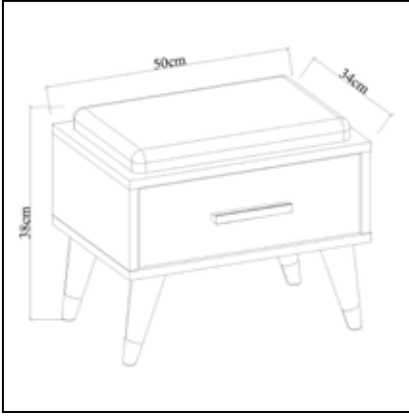

Puf Modelleri / Puff Models

ALAÇATI 50'lik Puf

ALAÇATI 50'lik Puf 50 cm Puff

	Genişlik Width	Yükseklik Height	Derinlik Depth	Tır Dolum Miktarı Truck Loading Quantity (Paletli / With Pallet)	1564 Ad / Pcs
Ürün Ölçüsü product size (cm)	50 cm	38 cm	34 cm	Tır Dolum Miktarı Truck Loading Quantity (Paletsiz / Without Pallet)	2176 Ad / Pcs
Ürün Kutu Ölçüsü Product Box Size (mm)	672 mm	151 mm	377 mm	20'DC Konteyner Dolum Miktarı 20'DC Container Filling Amount (Paletli / With Pallet)	624 Ad / Pcs
Ürün Paket Hacmi Product Package Volume (m³)	0,0383 m³			20'DC Konteyner Dolum Miktarı 20'DC Container Filling Amount (Paletsiz / Without Pallet)	765 Ad / Pcs
Ürün Paket Ağırlığı Product Package Weight (kg)	10,00 Kg			40'HC Konteyner Dolum Miktarı 40'HC Container Filling Amount (Paletli / With Pallet)	1300 Ad / Pcs
Malzeme Material	SUNTALAM (Melaminli Yonga Levha) Melamine faced chipboard			40'HC Konteyner Dolum Miktarı 40'HC Container Filling Amount (Paletsiz / Without Pallet)	1785 Ad / Pcs
RENK SEÇENEKLERİ COLOR OPTIONS	D122 	A495 	A427 	F291 	A546