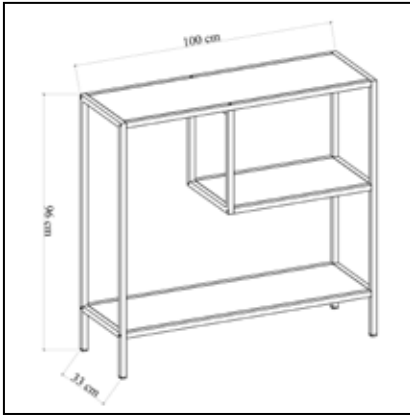

GEMLİK Çok Amaçlı Kitaplık Multi-Purpose Bookshelf

	Genişlik Width	Yükseklik Height	Derinlik Depth	Tır Dolu Miktarı Truck Loading Quantity (Paletli / With Pallet)	1.396 Ad / Pcs
Ürün Ölçüsü product size (cm)	100 cm	33 cm	90 cm	Tır Dolu Miktarı Truck Loading Quantity (Paletsiz / Without Pallet)	1.500 Ad / Pcs
Ürün Kutu Ölçüsü Product Box Size (mm)	348 mm	980 mm	116 mm	20'DC Konteyner Dolu Miktarı 20'DC Container Filling Amount (Paletli / With Pallet)	612 Ad / Pcs
Ürün Paket Hacmi Product Package Volume (m³)	0,0396 m³			20'DC Konteyner Dolu Miktarı 20'DC Container Filling Amount (Paletsiz / Without Pallet)	760 Ad / Pcs
Ürün Paket Ağırlığı Product Package Weight (kg)	16,00 Kg			40'HC Konteyner Dolu Miktarı 40'HC Container Filling Amount (Paletli / With Pallet)	1.226 Ad / Pcs
Malzeme Material	METAL / SUNTALAM (Melaminli Yonga Levha) Metal / Melamine faced chipboard			40'HC Konteyner Dolu Miktarı 40'HC Container Filling Amount (Paletsiz / Without Pallet)	1.788 Ad / Pcs
RENK SEÇENEKLERİ COLOR OPTIONS	D122	A495	A427	F291	A546