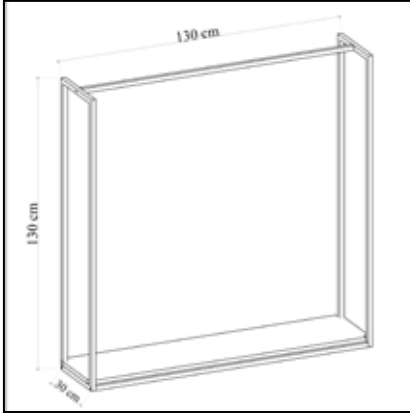

LAÇIN Askılık Coat Haner

	Genişlik Widht	Yükseklik Height	Derinlik Depth	Tır Dolum Miktarı Truck Loading Quantity (Paletli / With Pallet)	1.836 Ad / Pcs
Ürün Ölçüsü product size (cm)	130 cm	130 cm	30 cm	Tır Dolum Miktarı Truck Loading Quantity (Paletsiz / Without Pallet)	1.846 Ad / Pcs
Ürün Kutu Ölçüsü Product Box Size (mm)	320 mm	1.320 mm	58 mm	20'DC Konteyner Dolum Miktarı 20'DC Container Filling Amount (Paletli / With Pallet)	884 Ad / Pcs
Ürün Paket Hacmi Product Package Volume (m³)	0,0245 m³			20'DC Konteyner Dolum Miktarı 20'DC Container Filling Amount (Paletsiz / Without Pallet)	1.230 Ad / Pcs
Ürün Paket Ağırlığı Product Package Weight (kg)	13,00 Kg			40'HC Konteyner Dolum Miktarı 40'HC Container Filling Amount (Paletli / With Pallet)	1.836 Ad / Pcs
Malzeme Material	METAL / SUNTALAM (Melaminli Yonga Levha) Metal / Melamine faced chipboard			40'HC Konteyner Dolum Miktarı 40'HC Container Filling Amount (Paletsiz / Without Pallet)	2.201 Ad / Pcs
RENK SEÇENEKLERİ COLOR OPTIONS	D122	A495	A427	F291	A546