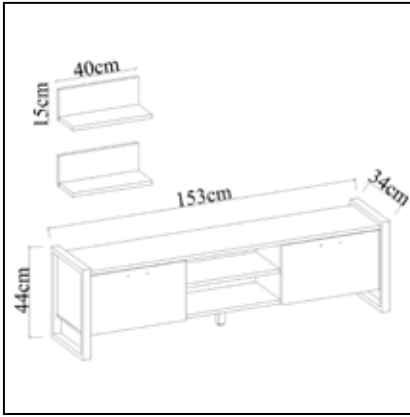

Tv Sehpaları / Tv Stand

BEYŞEHİR Tv Sehpası

BEYŞEHİR Tv Sehpası Tv Stand

	Genişlik Width	Yükseklik Height	Derinlik Depth	Tır Dolu Miktarı Truck Loading Quantity (Paletli / With Pallet)	920 Ad / Pcs
Ürün Ölçüsü product size (cm)	153 cm	44 cm	34 cm	Tır Dolu Miktarı Truck Loading Quantity (Paletsiz / Without Pallet)	920 Ad / Pcs
Ürün Kutu Ölçüsü Product Box Size (mm)	350 mm	450 mm	70 mm	20'DC Konteyner Dolu Miktarı 20'DC Container Filling Amount (Paletli / With Pallet)	360 Ad / Pcs
	340 mm	1.210 mm	110 mm		
Ürün Paket Hacmi Product Package Volume (m³)	0,0110 m³			20'DC Konteyner Dolu Miktarı 20'DC Container Filling Amount (Paletsiz / Without Pallet)	595 Ad / Pcs
	0,0453 m³				
Ürün Paket Ağırlığı Product Package Weight (kg)	26,00 Kg			40'HC Konteyner Dolu Miktarı 40'HC Container Filling Amount (Paletli / With Pallet)	748 Ad / Pcs
Malzeme Material	SUNTALAM (Melaminli Yonga Levha) Melamine faced chipboard			40'HC Konteyner Dolu Miktarı 40'HC Container Filling Amount (Paletsiz / Without Pallet)	960 Ad / Pcs
RENK SEÇENEKLERİ COLOR OPTIONS	D122	A495	A427	F291	A546