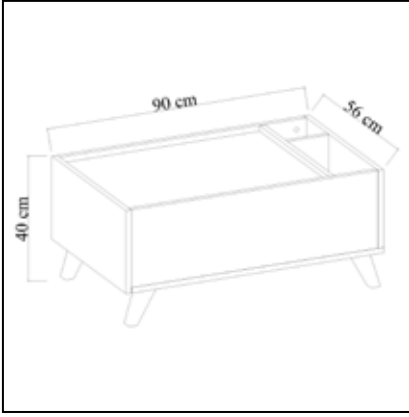

Sehpa / Coffee Table

BEYDAĞ Orta Sehpa

BEYDAĞ Orta Sehpa Coffee Table

	Genişlik Width	Yükseklik Height	Derinlik Depth	Tır Dolu Miktarı Truck Loading Quantity (Paletli / With Pallet)	950 Ad / Pcs
Ürün Ölçüsü product size (cm)	90 cm	40 cm	56 cm	Tır Dolu Miktarı Truck Loading Quantity (Paletsiz / Without Pallet)	960 Ad / Pcs
Ürün Kutu Ölçüsü Product Box Size (mm)	915 mm	105 mm	595 mm	20'DC Konteyner Dolu Miktarı 20'DC Container Filling Amount (Paletli / With Pallet)	342 Ad / Pcs
Ürün Paket Hacmi Product Package Volume (m³)	0,0572 m³			20'DC Konteyner Dolu Miktarı 20'DC Container Filling Amount (Paletsiz / Without Pallet)	396 Ad / Pcs
Ürün Paket Ağırlığı Product Package Weight (kg)	25,00 Kg			40'HC Konteyner Dolu Miktarı 40'HC Container Filling Amount (Paletli / With Pallet)	760 Ad / Pcs
Malzeme Material	SUNTALAM (Melaminli Yonga Levha) Melamine faced chipboard			40'HC Konteyner Dolu Miktarı 40'HC Container Filling Amount (Paletsiz / Without Pallet)	1000 Ad / Pcs
RENK SEÇENEKLERİ COLOR OPTIONS	D122 	A495 	A427 	F291 	A546