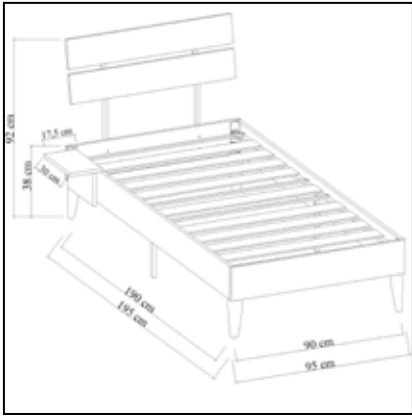

METAL Karyola Metal Bed

	Genişlik Width	Yükseklik Height	Derinlik Depth	Tır Dolu Miktarı Truck Loading Quantity (Paletli / With Pallet)	720 Ad / Pcs
Ürün Ölçüsü product size (cm)	195 cm	92 cm	95 cm	Tır Dolu Miktarı Truck Loading Quantity (Paletsiz / Without Pallet)	774 Ad / Pcs
Ürün Kutu Ölçüsü Product Box Size (mm)	1.950 mm	165 mm	216 mm	20'DC Konteyner Dolu Miktarı 20'DC Container Filling Amount (Paletli / With Pallet)	360 Ad / Pcs
Ürün Paket Hacmi Product Package Volume (m³)	0,0695 m³			20'DC Konteyner Dolu Miktarı 20'DC Container Filling Amount (Paletsiz / Without Pallet)	420 Ad / Pcs
Ürün Paket Ağırlığı Product Package Weight (kg)	31,00 Kg			40'HC Konteyner Dolu Miktarı 40'HC Container Filling Amount (Paletli / With Pallet)	720 Ad / Pcs
Malzeme Material	METAL / SUNTALAM (Melaminli Yonga Levha) Metal / Melamine faced chipboard			40'HC Konteyner Dolu Miktarı 40'HC Container Filling Amount (Paletsiz / Without Pallet)	923 Ad / Pcs
RENK SEÇENEKLERİ COLOR OPTIONS	D122	A495	A427	F291	A546