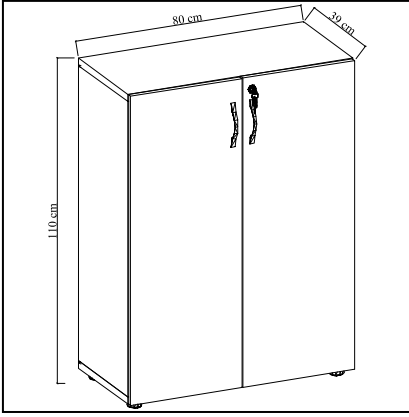

11240 Kitaplık Dolabı Bookcase Cabinet

	Genişlik Width	Yükseklik Height	Derinlik Depth	Tır Dolu Miktarı Truck Loading Quantity (Paletli / With Pallet)	675 Ad / Pcs
Ürün Ölçüsü product size (cm)	80 cm	39 cm	110 cm	Tır Dolu Miktarı Truck Loading Quantity (Paletsiz / Without Pallet)	726 Ad / Pcs
Ürün Kutu Ölçüsü Product Box Size (mm)	414 mm	841 mm	100 mm	20'DC Konteyner Dolu Miktarı 20'DC Container Filling Amount (Paletli / With Pallet)	259 Ad / Pcs
	814 mm	1.079 mm	26 mm		
	436 mm	1.245 mm	36 mm		
Ürün Paket Hacmi Product Package Volume (m³)	0,0348 m³			20'DC Konteyner Dolu Miktarı 20'DC Container Filling Amount (Paletsiz / Without Pallet)	349 Ad / Pcs
	0,0228 m³				
	0,0195 m³				
Ürün Paket Ağırlığı Product Package Weight (kg)	33,00 Kg			40'HC Konteyner Dolu Miktarı 40'HC Container Filling Amount (Paletli / With Pallet)	600 Ad / Pcs
Malzeme Material	SUNTALAM(Melaminli Yonga Levha) Melamine faced chipboard			40'HC Konteyner Dolu Miktarı 40'HC Container Filling Amount (Paletsiz / Without Pallet)	675 Ad / Pcs
RENK SEÇENEKLERİ COLOR OPTIONS	D122	A495	A427	F291	A546