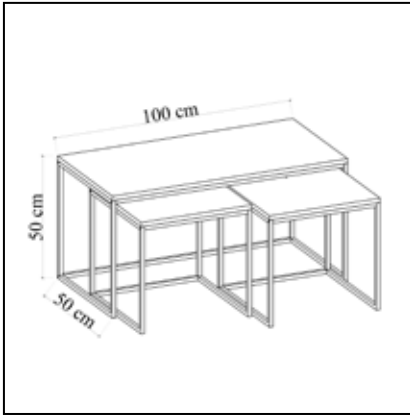

## KOZAN Sehpa Takımı Coffee Table Set

	Genişlik Widht	Yükseklik Height	Derinlik Depth	Tır Dolum Miktarı Truck Loading Quantity (Paletli / With Pallet)	1.248 Ad / Pcs
Ürün Ölçüsü Product size (cm)	100 cm	50 cm	50 cm	Tır Dolum Miktarı Truck Loading Quantity (Paletsiz / Without Pallet)	1.333 Ad / Pcs
Ürün Kutu Ölçüsü Product Box Size (mm)	520 mm	1.020 mm	81 mm	20'DC Konteyner Dolum Miktarı 20'DC Container Filling Amount (Paletli / With Pallet)	432 Ad / Pcs
Ürün Paket Hacmi Product Package Volume (m <sup>3</sup> )	0,0430 m <sup>3</sup>			20'DC Konteyner Dolum Miktarı 20'DC Container Filling Amount (Paletsiz / Without Pallet)	638 Ad / Pcs
Ürün Paket Ağırlığı Product Package Weight (kg)	18,00 Kg			40'HC Konteyner Dolum Miktarı 40'HC Container Filling Amount (Paletli / With Pallet)	960 Ad / Pcs
Malzeme Material	METAL / SUNTALAM ( Melaminli Yonga Levha) Metal / Melamine faced chipboard			40'HC Konteyner Dolum Miktarı 40'HC Container Filling Amount (Paletsiz / Without Pallet)	960 Ad / Pcs
RENK SEÇENEKLERİ COLOR OPTIONS	D122	A495	A427	F291	A546