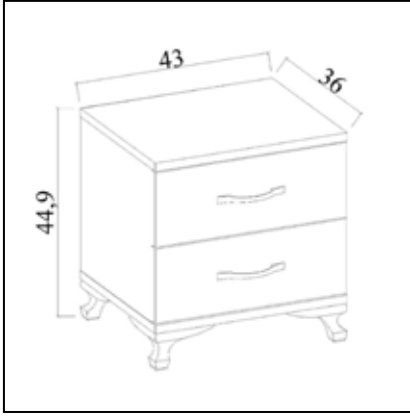

Komodın / Nightstand

KARESİ 2 Çekmeceli Komodin

KARESİ

2 Çekmeceli Komodin

2 Drawer Nightstand

	Genişlik Width	Yükseklik Height	Derinlik Depth	Tır Dolu Miktarı Truck Loading Quantity (Paletli / With Pallet)	1408 Ad / Pcs
Ürün Ölçüsü product size (cm)	43 cm	44,9 cm	36 cm	Tır Dolu Miktarı Truck Loading Quantity (Paletsiz / Without Pallet)	1846 Ad / Pcs
Ürün Kutu Ölçüsü Product Box Size (mm)	611 mm	152 mm	414 mm	20'DC Konteyner Dolu Miktarı 20'DC Container Filling Amount (Paletli / With Pallet)	572 Ad / Pcs
Ürün Paket Hacmi Product Package Volume (m³)	0,0384 m³			20'DC Konteyner Dolu Miktarı 20'DC Container Filling Amount (Paletsiz / Without Pallet)	765 Ad / Pcs
Ürün Paket Ağırlığı Product Package Weight (kg)	13,00 Kg			40'HC Konteyner Dolu Miktarı 40'HC Container Filling Amount (Paletli / With Pallet)	1196 Ad / Pcs
Malzeme Material	SUNTALAM (Melaminli Yonga Levha) Melamine faced chipboard			40'HC Konteyner Dolu Miktarı 40'HC Container Filling Amount (Paletsiz / Without Pallet)	1802 Ad / Pcs
RENK SEÇENEKLERİ COLOR OPTIONS	D122	A495	A427	F291	A546