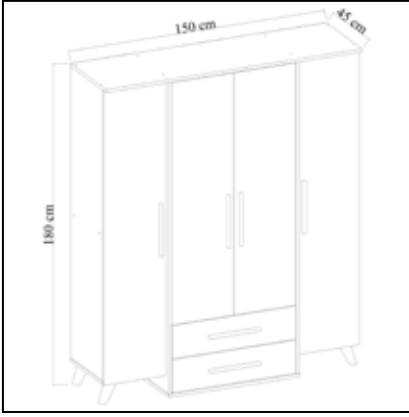

Gardırop / Wardrobe

SİNEM 4 Kapaklı 2 Çekmeceli Gardırop

SİNEM

4 Kapaklı 2 Çekmeceli Gardırop 4 Door And 2 Drawer Wardrobe

	Genişlik Width	Yükseklik Height	Derinlik Depth	Tır Dolu Miktarı Truck Loading Quantity (Paletli / With Pallet)	153 Ad / Pcs
Ürün Ölçüsü product size (cm)	150 cm	180 cm	45 cm	Tır Dolu Miktarı Truck Loading Quantity (Paletsiz / Without Pallet)	240 Ad / Pcs
Ürün Kutu Ölçüsü Product Box Size (mm)	427 mm	1853 mm	135 mm	20'DC Konteyner Dolu Miktarı 20'DC Container Filling Amount (Paletli / With Pallet)	83 Ad / Pcs
	503 mm	1853 mm	179 mm		
Ürün Paket Hacmi Product Package Volume (m³)	0,1068 m³			20'DC Konteyner Dolu Miktarı 20'DC Container Filling Amount (Paletsiz / Without Pallet)	138 Ad / Pcs
	0,1668 m³				
Ürün Paket Ağırlığı Product Package Weight (kg)	100,00 Kg			40'HC Konteyner Dolu Miktarı 40'HC Container Filling Amount (Paletli / With Pallet)	175 Ad / Pcs
Malzeme Material	SUNTALAM (Melaminli Yonga Levha) Melamine faced chipboard			40'HC Konteyner Dolu Miktarı 40'HC Container Filling Amount (Paletsiz / Without Pallet)	301 Ad / Pcs
RENK SEÇENEKLERİ COLOR OPTIONS	D122	A495	A427	F291	A546