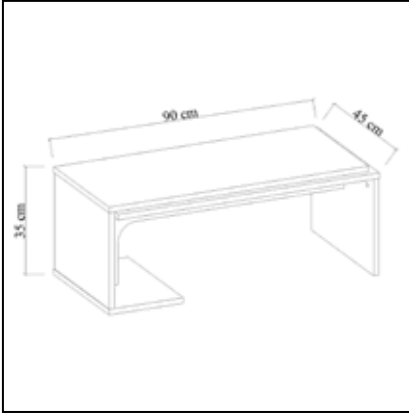

Sehpa / Coffee Table

AKSU Orta Sehpa

AKSU Orta Sehpa Coffee Table

	Genişlik Widht	Yükseklik Height	Derinlik Depth	Tır Dolum Miktarı Truck Loading Quantity (Paletli / With Pallet)	1288 Ad / Pcs
Ürün Ölçüsü product size (cm)	90 cm	35 cm	45 cm	Tır Dolum Miktarı Truck Loading Quantity (Paletsiz / Without Pallet)	1411 Ad / Pcs
Ürün Kutu Ölçüsü Product Box Size (mm)	915 mm	85 mm	485 mm	20'DC Konteyner Dolum Miktarı 20'DC Container Filling Amount (Paletli / With Pallet)	552 Ad / Pcs
Ürün Paket Hacmi Product Package Volume (m³)	0,0377 m³			20'DC Konteyner Dolum Miktarı 20'DC Container Filling Amount (Paletsiz / Without Pallet)	840 Ad / Pcs
Ürün Paket Ağırlığı Product Package Weight (kg)	17,00 Kg			40'HC Konteyner Dolum Miktarı 40'HC Container Filling Amount (Paletli / With Pallet)	1196 Ad / Pcs
Malzeme Material	SUNTALAM (Melaminli Yonga Levha) Melamine faced chipboard			40'HC Konteyner Dolum Miktarı 40'HC Container Filling Amount (Paletsiz / Without Pallet)	1630 Ad / Pcs
RENK SEÇENEKLERİ COLOR OPTIONS	D122 	A495 	A427 	F291 	A546