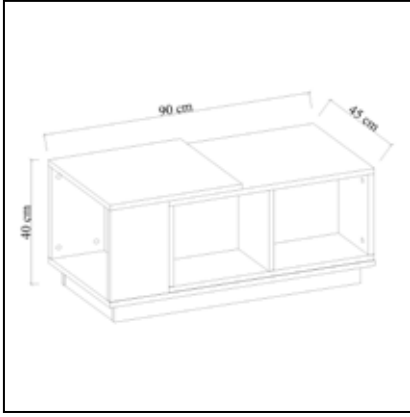

Sehpa / Coffee Table

MILAS Orta Sehpa

MILAS

Orta Sehpa

Coffee Table

	Genişlik Width	Yükseklik Height	Derinlik Depth	Tır Dolu Miktarı Truck Loading Quantity (Paletli / With Pallet)	896 Ad / Pcs
Ürün Ölçüsü product size (cm)	90 cm	40 cm	45 cm	Tır Dolu Miktarı Truck Loading Quantity (Paletsiz / Without Pallet)	960 Ad / Pcs
Ürün Kutu Ölçüsü Product Box Size (mm)	935 mm	125 mm	485 mm	20'DC Konteyner Dolu Miktarı 20'DC Container Filling Amount (Paletli / With Pallet)	384 Ad / Pcs
Ürün Paket Hacmi Product Package Volume (m³)	0,0567 m³			20'DC Konteyner Dolu Miktarı 20'DC Container Filling Amount (Paletsiz / Without Pallet)	456 Ad / Pcs
Ürün Paket Ağırlığı Product Package Weight (kg)	25,00 Kg			40'HC Konteyner Dolu Miktarı 40'HC Container Filling Amount (Paletli / With Pallet)	768 Ad / Pcs
Malzeme Material	SUNTALAM (Melaminli Yonga Levha) Melamine faced chipboard			40'HC Konteyner Dolu Miktarı 40'HC Container Filling Amount (Paletsiz / Without Pallet)	1008 Ad / Pcs
RENK SEÇENEKLERİ COLOR OPTIONS	D122	A495	A427	F291	A546