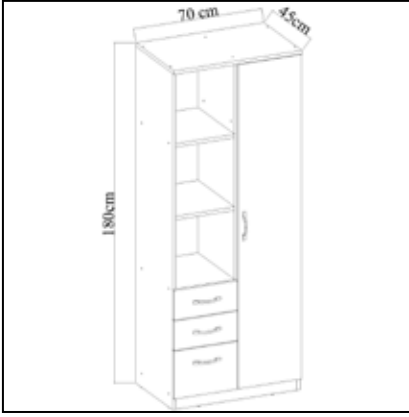

Gardırop / Wardrobe

DOMANIÇ Tek Kapaklı 3 Çekmeceli Gardırop

DOMANIÇ Tek Kapaklı 3 Çekmeceli Gardırop Single Door And 3 Drawer Wardrobe

	Genişlik Width	Yükseklik Height	Derinlik Depth	Tır Dolu Miktarı Truck Loading Quantity (Paletli / With Pallet)	341 Ad / Pcs
Ürün Ölçüsü product size (cm)	70 cm	180 cm	45 cm	Tır Dolu Miktarı Truck Loading Quantity (Paletsiz / Without Pallet)	406 Ad / Pcs
Ürün Kutu Ölçüsü Product Box Size (mm)	483 mm	740 mm	141 mm	20'DC Konteyner Dolu Miktarı 20'DC Container Filling Amount (Paletli / With Pallet)	173 Ad / Pcs
	463 mm	1819 mm	93 mm		
Ürün Paket Hacmi Product Package Volume (m³)	0,0504 m³			20'DC Konteyner Dolu Miktarı 20'DC Container Filling Amount (Paletsiz / Without Pallet)	273 Ad / Pcs
	0,0783 m³				
Ürün Paket Ağırlığı Product Package Weight (kg)	59,00 Kg			40'HC Konteyner Dolu Miktarı 40'HC Container Filling Amount (Paletli / With Pallet)	369 Ad / Pcs
Malzeme Material	SUNTALAM (Melaminli Yonga Levha) Melamine faced chipboard			40'HC Konteyner Dolu Miktarı 40'HC Container Filling Amount (Paletsiz / Without Pallet)	480 Ad / Pcs
RENK SEÇENEKLERİ COLOR OPTIONS	D122	A495	A427	F291	A546