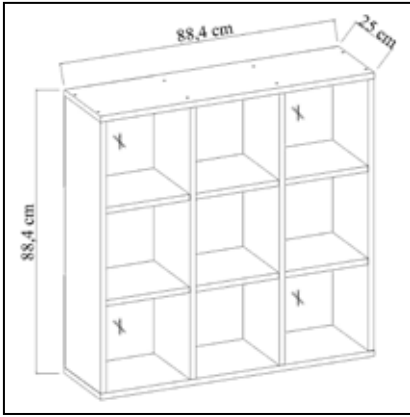

Kitaplık / Bookshelf

KEMER Geniş Kitaplık

KEMER

Geniş Kitaplık

Large Bookshelf

	Genişlik Width	Yükseklik Height	Derinlik Depth	Tır Dolu Miktarı Truck Loading Quantity (Paletli / With Pallet)	682 Ad / Pcs
Ürün Ölçüsü product size (cm)	88,4 cm	88,4 cm	25 cm	Tır Dolu Miktarı Truck Loading Quantity (Paletsiz / Without Pallet)	1022 Ad / Pcs
Ürün Kutu Ölçüsü Product Box Size (mm)	1.240 mm	180 mm	320 mm	20'DC Konteyner Dolu Miktarı 20'DC Container Filling Amount (Paletli / With Pallet)	286 Ad / Pcs
Ürün Paket Hacmi Product Package Volume (m³)	0,0714 m³			20'DC Konteyner Dolu Miktarı 20'DC Container Filling Amount (Paletsiz / Without Pallet)	390 Ad / Pcs
Ürün Paket Ağırlığı Product Package Weight (kg)	21,00 Kg			40'HC Konteyner Dolu Miktarı 40'HC Container Filling Amount (Paletli / With Pallet)	616 Ad / Pcs
Malzeme Material	SUNTALAM (Melaminli Yonga Levha) Melamine faced chipboard			40'HC Konteyner Dolu Miktarı 40'HC Container Filling Amount (Paletsiz / Without Pallet)	910 Ad / Pcs
RENK SEÇENEKLERİ COLOR OPTIONS	D122	A495	A427	F291	A546