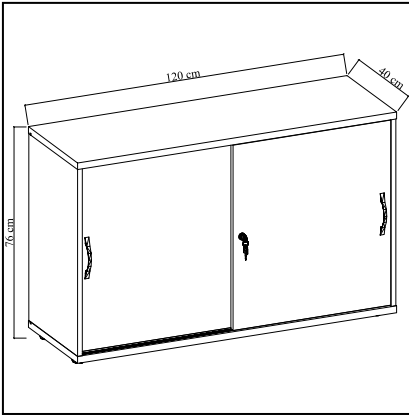

TEK RAFLI Sürgülü Dolap Single Shelf Sliding Cabinet

	Genişlik Width	Yükseklik Height	Derinlik Depth	Tır Dolum Miktarı Truck Loading Quantity (Paletli / With Pallet)	136 Ad / Pcs
Ürün Ölçüsü product size (cm)	120 cm	76 cm	40 cm	Tır Dolum Miktarı Truck Loading Quantity (Paletsiz / Without Pallet)	204 Ad / Pcs
Ürün Kutu Ölçüsü Product Box Size (mm)	399 mm	1.202 mm	729 mm	20'DC Konteyner Dolum Miktarı 20'DC Container Filling Amount (Paletli / With Pallet)	22 Ad / Pcs
Ürün Paket Hacmi Product Package Volume (m³)	0,3496 m³			20'DC Konteyner Dolum Miktarı 20'DC Container Filling Amount (Paletsiz / Without Pallet)	44 Ad / Pcs
Ürün Paket Ağırlığı Product Package Weight (kg)	43,00 Kg			40'HC Konteyner Dolum Miktarı 40'HC Container Filling Amount (Paletli / With Pallet)	100 Ad / Pcs
Malzeme Material	SUNTALAM(Melaminli Yonga Levha) Melamine faced chipboard			40'HC Konteyner Dolum Miktarı 40'HC Container Filling Amount (Paletsiz / Without Pallet)	100 Ad / Pcs
RENK SEÇENEKLERİ COLOR OPTIONS	D122	A495	A427	F291	A546