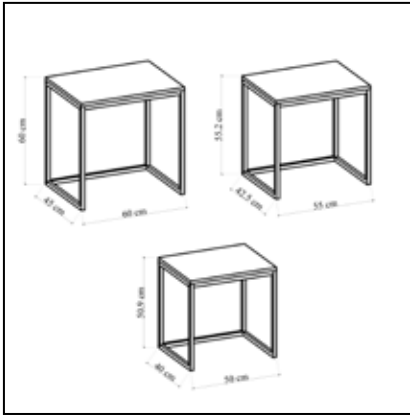

## KOZAN Sehpa Takımı Coffee Table Set

	Genişlik Widht	Yükseklik Height	Derinlik Depth	Tır Dolum Miktarı Truck Loading Quantity (Paletli / With Pallet)	1.248 Ad / Pcs
Ürün Ölçüsü Product size (cm)	100 cm	50 cm	50 cm	Tır Dolum Miktarı Truck Loading Quantity (Paletsiz / Without Pallet)	1.333 Ad / Pcs
Ürün Kutu Ölçüsü Product Box Size (mm)	520 mm	1.020 mm	81 mm	20'DC Konteyner Dolum Miktarı 20'DC Container Filling Amount (Paletli / With Pallet)	432 Ad / Pcs
Ürün Paket Hacmi Product Package Volume (m <sup>3</sup> )	0,0430 m <sup>3</sup>			20'DC Konteyner Dolum Miktarı 20'DC Container Filling Amount (Paletsiz / Without Pallet)	638 Ad / Pcs
Ürün Paket Ağırlığı Product Package Weight (kg)	18,00 Kg			40'HC Konteyner Dolum Miktarı 40'HC Container Filling Amount (Paletli / With Pallet)	960 Ad / Pcs
Malzeme Material	METAL / SUNTALAM ( Melaminli Yonga Levha) Metal / Melamine faced chipboard			40'HC Konteyner Dolum Miktarı 40'HC Container Filling Amount (Paletsiz / Without Pallet)	960 Ad / Pcs
RENK SEÇENEKLERİ COLOR OPTIONS	D122	A495	A427	F291	A546