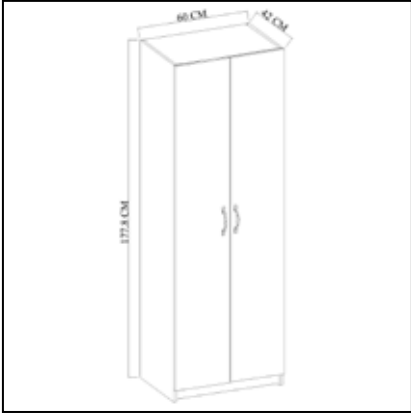

Gardırop / Wardrobe

EDREMİT 2 Kapaklı Gardırop

EDREMİT

2 Kapaklı Gardırop

2 Door Wardrobe

	Genişlik Width	Yükseklik Height	Derinlik Depth	Tır Dolu Miktarı Truck Loading Quantity (Paletli / With Pallet)	512 Ad / Pcs
Ürün Ölçüsü product size (cm)	60 cm	177,8 cm	42 cm	Tır Dolu Miktarı Truck Loading Quantity (Paletsiz / Without Pallet)	585 Ad / Pcs
Ürün Kutu Ölçüsü Product Box Size (mm)	1.822 mm	113 mm	439 mm	20'DC Konteyner Dolu Miktarı 20'DC Container Filling Amount (Paletli / With Pallet)	204 Ad / Pcs
Ürün Paket Hacmi Product Package Volume (m³)	0,0904 m³			20'DC Konteyner Dolu Miktarı 20'DC Container Filling Amount (Paletsiz / Without Pallet)	336 Ad / Pcs
Ürün Paket Ağırlığı Product Package Weight (kg)	41,00 Kg			40'HC Konteyner Dolu Miktarı 40'HC Container Filling Amount (Paletli / With Pallet)	442 Ad / Pcs
Malzeme Material	SUNTALAM (Melaminli Yonga Levha) Melamine faced chipboard			40'HC Konteyner Dolu Miktarı 40'HC Container Filling Amount (Paletsiz / Without Pallet)	698 Ad / Pcs
RENK SEÇENEKLERİ COLOR OPTIONS	D122	A495	A427	F291	A546