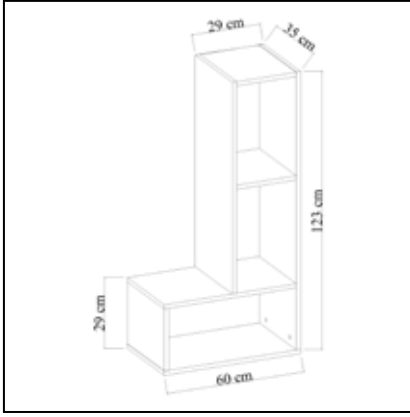

Tv Sehpaları / Tv Stand

PUZZLE Tv Sehpası

PUZZLE Tv Sehpası Tv Stand

	Genişlik Width	Yükseklik Height	Derinlik Depth	Tır Dolu Miktarı Truck Loading Quantity (Paletli / With Pallet)	672 Ad / Pcs
Ürün Ölçüsü product size (cm)	60 cm	123 cm	35 cm	Tır Dolu Miktarı Truck Loading Quantity (Paletsiz / Without Pallet)	685 Ad / Pcs
Ürün Kutu Ölçüsü Product Box Size (mm)	1.240 mm	140 mm	380 mm	20'DC Konteyner Dolu Miktarı 20'DC Container Filling Amount (Paletli / With Pallet)	364 Ad / Pcs
Ürün Paket Hacmi Product Package Volume (m³)	0,0660 m³			20'DC Konteyner Dolu Miktarı 20'DC Container Filling Amount (Paletsiz / Without Pallet)	442 Ad / Pcs
Ürün Paket Ağırlığı Product Package Weight (kg)	35,00 Kg			40'HC Konteyner Dolu Miktarı 40'HC Container Filling Amount (Paletli / With Pallet)	784 Ad / Pcs
Malzeme Material	SUNTALAM (Melaminli Yonga Levha) Melamine faced chipboard			40'HC Konteyner Dolu Miktarı 40'HC Container Filling Amount (Paletsiz / Without Pallet)	817 Ad / Pcs
RENK SEÇENEKLERİ COLOR OPTIONS	D122	A495	A427	F291	A546