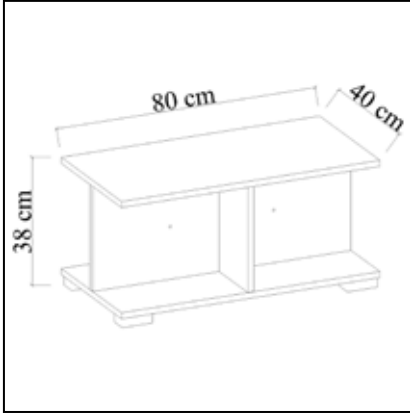

Sehpa / Coffee Table

YENİCE Orta Sehpa

YENİCE

Orta Sehpa

Coffee Table

	Genişlik Width	Yükseklik Height	Derinlik Depth	Tır Dolu Miktarı Truck Loading Quantity (Paletli / With Pallet)	1472 Ad / Pcs
Ürün Ölçüsü product size (cm)	80 cm	38 cm	40 cm	Tır Dolu Miktarı Truck Loading Quantity (Paletsiz / Without Pallet)	1714 Ad / Pcs
Ürün Kutu Ölçüsü Product Box Size (mm)	835 mm	85 mm	435 mm	20'DC Konteyner Dolu Miktarı 20'DC Container Filling Amount (Paletli / With Pallet)	644 Ad / Pcs
Ürün Paket Hacmi Product Package Volume (m³)	0,0309 m³			20'DC Konteyner Dolu Miktarı 20'DC Container Filling Amount (Paletsiz / Without Pallet)	980 Ad / Pcs
Ürün Paket Ağırlığı Product Package Weight (kg)	14,00 Kg			40'HC Konteyner Dolu Miktarı 40'HC Container Filling Amount (Paletli / With Pallet)	1288 Ad / Pcs
Malzeme Material	SUNTALAM (Melaminli Yonga Levha) Melamine faced chipboard			40'HC Konteyner Dolu Miktarı 40'HC Container Filling Amount (Paletsiz / Without Pallet)	1900 Ad / Pcs
RENK SEÇENEKLERİ COLOR OPTIONS	D122 	A495 	A427 	F291 	A546