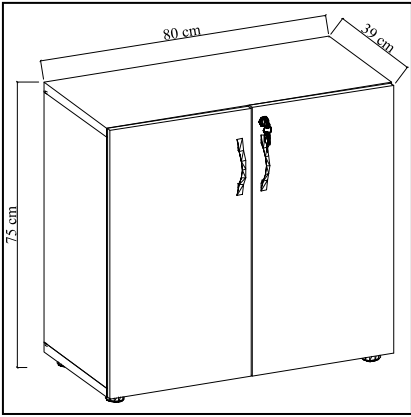

740 Kitaplık Dolabı Bookcase Cabinet

	Genişlik Width	Yükseklik Height	Derinlik Depth	Tır Dolu Miktarı Truck Loading Quantity (Paletli / With Pallet)	685 Ad / Pcs
Ürün Ölçüsü product size (cm)	80 cm	75 cm	39 cm	Tır Dolu Miktarı Truck Loading Quantity (Paletsiz / Without Pallet)	920 Ad / Pcs
Ürün Kutu Ölçüsü Product Box Size (mm)	814 mm	69 mm	891 mm	20'DC Konteyner Dolu Miktarı 20'DC Container Filling Amount (Paletli / With Pallet)	450 Ad / Pcs
	436 mm	36 mm	893 mm		
Ürün Paket Hacmi Product Package Volume (m³)	0,0500 m³			20'DC Konteyner Dolu Miktarı 20'DC Container Filling Amount (Paletsiz / Without Pallet)	285 Ad / Pcs
	0,0140 m³				
Ürün Paket Ağırlığı Product Package Weight (kg)	26,00 Kg			40'HC Konteyner Dolu Miktarı 40'HC Container Filling Amount (Paletli / With Pallet)	590 Ad / Pcs
Malzeme Material	SUNTALAM(Melaminli Yonga Levha) Melamine faced chipboard			40'HC Konteyner Dolu Miktarı 40'HC Container Filling Amount (Paletsiz / Without Pallet)	1.089 Ad / Pcs
RENK SEÇENEKLERİ COLOR OPTIONS	D122 	A495 	A427 	F291 	A546