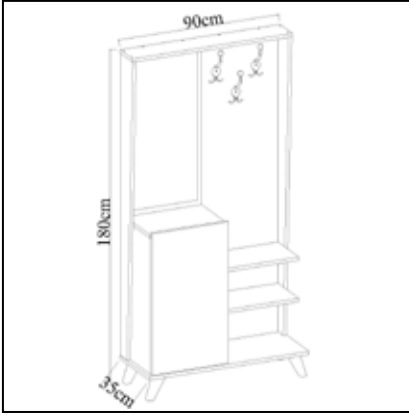

Portmanto / Coat Rack

AKÇAKENT Portmanto

AKÇAKENT Portmanto Coat Rack

	Genişlik Width	Yükseklik Height	Derinlik Depth	Tır Dolu Miktarı Truck Loading Quantity (Paletli / With Pallet)	370 Ad / Pcs
Ürün Ölçüsü product size (cm)	90 cm	180 cm	35 cm	Tır Dolu Miktarı Truck Loading Quantity (Paletsiz / Without Pallet)	500 Ad / Pcs
Ürün Kutu Ölçüsü Product Box Size (mm)	466 mm	1.684 mm	91 mm	20'DC Konteyner Dolu Miktarı 20'DC Container Filling Amount (Paletli / With Pallet)	107 Ad / Pcs
	385 mm	942 mm	123 mm		
Ürün Paket Hacmi Product Package Volume (m³)	0,0714 m³			20'DC Konteyner Dolu Miktarı 20'DC Container Filling Amount (Paletsiz / Without Pallet)	245 Ad / Pcs
	0,0446 m³				
Ürün Paket Ağırlığı Product Package Weight (kg)	48,00 Kg			40'HC Konteyner Dolu Miktarı 40'HC Container Filling Amount (Paletli / With Pallet)	254 Ad / Pcs
Malzeme Material	SUNTALAM (Melaminli Yonga Levha) Melamine faced chipboard			40'HC Konteyner Dolu Miktarı 40'HC Container Filling Amount (Paletsiz / Without Pallet)	596 Ad / Pcs
RENK SEÇENEKLERİ COLOR OPTIONS	D122	A495	A427	F291	A546