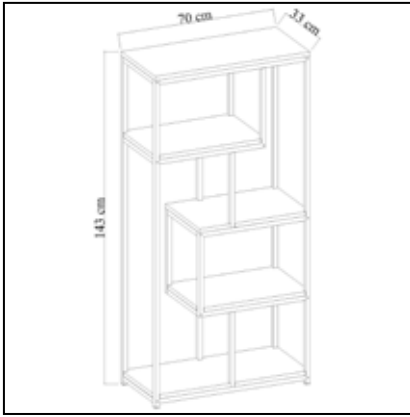

ULUS 70'lik Labirent Kitaplık 70 cm Labyrinth Bookcase

	Genişlik Width	Yükseklik Height	Derinlik Depth	Tır Dolu Miktarı Truck Loading Quantity (Paletli / With Pallet)	888 Ad / Pcs
Ürün Ölçüsü product size (cm)	70 cm	143 cm	33 cm	Tır Dolu Miktarı Truck Loading Quantity (Paletsiz / Without Pallet)	1090 Ad / Pcs
Ürün Kutu Ölçüsü Product Box Size (mm)	720 mm	1.450 mm	40 mm	20'DC Konteyner Dolu Miktarı 20'DC Container Filling Amount (Paletli / With Pallet)	353 Ad / Pcs
	350 mm	720 mm	90 mm		
Ürün Paket Hacmi Product Package Volume (m³)	0,0418 m³			20'DC Konteyner Dolu Miktarı 20'DC Container Filling Amount (Paletsiz / Without Pallet)	455 Ad / Pcs
	0,0227 m³				
Ürün Paket Ağırlığı Product Package Weight (kg)	22,00 Kg			40'HC Konteyner Dolu Miktarı 40'HC Container Filling Amount (Paletli / With Pallet)	779 Ad / Pcs
Malzeme Material	METAL / SUNTALAM (Melaminli Yonga Levha) Metal / Melamine faced chipboard			40'HC Konteyner Dolu Miktarı 40'HC Container Filling Amount (Paletsiz / Without Pallet)	1070 Ad / Pcs
RENK SEÇENEKLERİ COLOR OPTIONS	D122	A495	A427	F291	A546