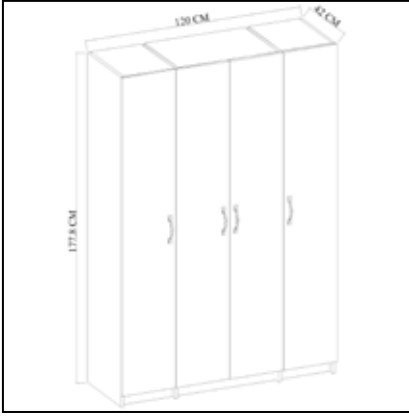

Gardırop / Wardrobe

EDREMİT 4 Kapaklı Gardırop

EDREMİT

4 Kapaklı Gardırop

4 Door Wardrobe

	Genişlik Width	Yükseklik Height	Derinlik Depth	Tır Dolum Miktarı Truck Loading Quantity (Paletli / With Pallet)	205 Ad / Pcs
Ürün Ölçüsü product size (cm)	120 cm	177,8 cm	42 cm	Tır Dolum Miktarı Truck Loading Quantity (Paletsiz / Without Pallet)	289 Ad / Pcs
Ürün Kutu Ölçüsü Product Box Size (mm)	439 mm	1.822 mm	129 mm	20'DC Konteyner Dolu Miktarı 20'DC Container Filling Amount (Paletli / With Pallet)	86 Ad / Pcs
	337 mm	1.758 mm	83 mm		
	439 mm	610 mm	126 mm		
Ürün Paket Hacmi Product Package Volume (m³)	0,1032 m³			20'DC Konteyner Dolu Miktarı 20'DC Container Filling Amount (Paletsiz / Without Pallet)	164 Ad / Pcs
	0,0432 m³				
	0,0337 m³				
Ürün Paket Ağırlığı Product Package Weight (kg)	83,00 kg			40'HC Konteyner Dolu Miktarı 40'HC Container Filling Amount (Paletli / With Pallet)	185 Ad / Pcs
Malzeme Material	SUNTALAM (Melaminli Yonga Levha) Melamine faced chipboard			40'HC Konteyner Dolu Miktarı 40'HC Container Filling Amount (Paletsiz / Without Pallet)	359 Ad / Pcs
RENK SEÇENEKLERİ COLOR OPTIONS	D122	A495	A427	F291	A546