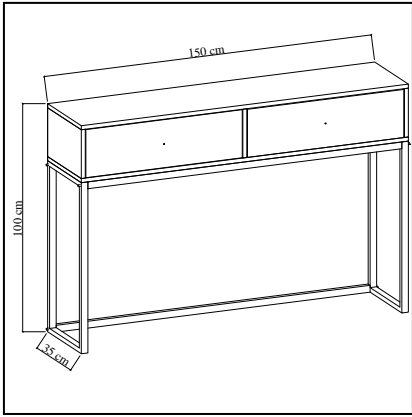

KEŞAN Dresuar Sideboard

	Genişlik Width	Yükseklik Height	Derinlik Depth	Tır Dolu Miktarı Truck Loading Quantity (Paletli / With Pallet)	720 Ad / Pcs
Ürün Ölçüsü product size (cm)	150 cm	100 cm	35 cm	Tır Dolu Miktarı Truck Loading Quantity (Paletsiz / Without Pallet)	727 Ad / Pcs
Ürün Kutu Ölçüsü Product Box Size (mm)	370 mm	1.520 mm	126 mm	20'DC Konteyner Dolu Miktarı 20'DC Container Filling Amount (Paletli / With Pallet)	300 Ad / Pcs
Ürün Paket Hacmi Product Package Volume (m³)	0,0709 m³			20'DC Konteyner Dolu Miktarı 20'DC Container Filling Amount (Paletsiz / Without Pallet)	378 Ad / Pcs
Ürün Paket Ağırlığı Product Package Weight (kg)	33,00 Kg			40'HC Konteyner Dolu Miktarı 40'HC Container Filling Amount (Paletli / With Pallet)	690 Ad / Pcs
Malzeme Material	METAL / SUNTALAM (Melaminli Yonga Levha) Metal / Melamine faced chipboard			40'HC Konteyner Dolu Miktarı 40'HC Container Filling Amount (Paletsiz / Without Pallet)	867 Ad / Pcs
RENK SEÇENEKLERİ COLOR OPTIONS	D122	A495	A427	F291	A546