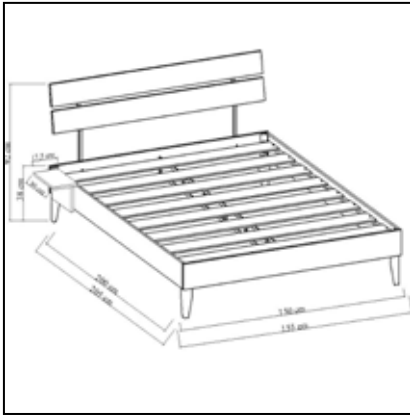

150x200 Baza Bed Base

	Genişlik Widht	Yükseklik Height	Derinlik Depth	Tır Dolu Miktarı Truck Loading Quantity (Paletli / With Pallet)	512 Ad / Pcs
Ürün Ölçüsü product size (cm)	205 cm	92 cm	155 cm	Tır Dolu Miktarı Truck Loading Quantity (Paletsiz / Without Pallet)	648 Ad / Pcs
Ürün Kutu Ölçüsü Product Box Size (mm)	2.050 mm	232 mm	205 mm	20'DC Konteyner Dolu Miktarı 20'DC Container Filling Amount (Paletli / With Pallet)	224 Ad / Pcs
Ürün Paket Hacmi Product Package Volume (m³)	0,0975 m³			20'DC Konteyner Dolu Miktarı 20'DC Container Filling Amount (Paletsiz / Without Pallet)	300 Ad / Pcs
Ürün Paket Ağırlığı Product Package Weight (kg)	37,00 Kg			40'HC Konteyner Dolu Miktarı 40'HC Container Filling Amount (Paletli / With Pallet)	448 Ad / Pcs
Malzeme Material	İç aksam Metal (internal Parts Metal) Dış aksam Kumaş (external option fabric)			40'HC Konteyner Dolu Miktarı 40'HC Container Filling Amount (Paletsiz / Without Pallet)	693 Ad / Pcs
RENK SEÇENEKLERİ COLOR OPTIONS	A1	A2	A3	A4	A5