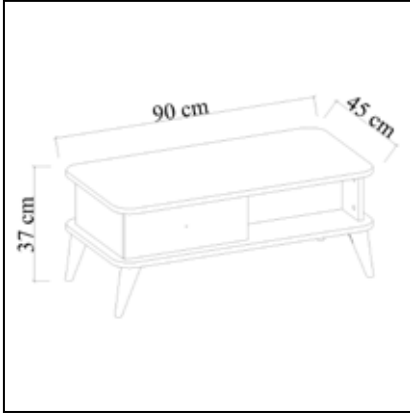

Sehpa / Coffee Table

BELEN Orta Sehpa

BELEN Orta Sehpa Coffee Table

	Genişlik Width	Yükseklik Height	Derinlik Depth	Tır Dolum Miktarı Truck Loading Quantity (Paletli / With Pallet)	1232 Ad / Pcs
Ürün Ölçüsü product size (cm)	90 cm	37 cm	45 cm	Tır Dolum Miktarı Truck Loading Quantity (Paletsiz / Without Pallet)	1263 Ad / Pcs
Ürün Kutu Ölçüsü Product Box Size (mm)	1.020 mm	90 mm	485 mm	20'DC Konteyner Dolum Miktarı 20'DC Container Filling Amount (Paletli / With Pallet)	528 Ad / Pcs
Ürün Paket Hacmi Product Package Volume (m³)	0,0445 m³			20'DC Konteyner Dolum Miktarı 20'DC Container Filling Amount (Paletsiz / Without Pallet)	624 Ad / Pcs
Ürün Paket Ağırlığı Product Package Weight (kg)	19,00 Kg			40'HC Konteyner Dolum Miktarı 40'HC Container Filling Amount (Paletli / With Pallet)	1056 Ad / Pcs
Malzeme Material	SUNTALAM (Melaminli Yonga Levha) Melamine faced chipboard			40'HC Konteyner Dolum Miktarı 40'HC Container Filling Amount (Paletsiz / Without Pallet)	1392 Ad / Pcs
RENK SEÇENEKLERİ COLOR OPTIONS	D122	A495	A427	F291	A546