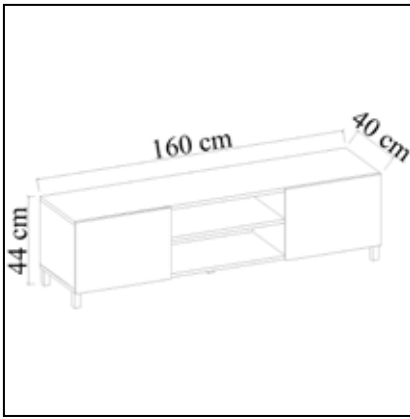

## SÖKE Tv Sehpası Tv Stand

	Genişlik Width	Yükseklik Height	Derinlik Depth	Tır Dolu Miktarı Truck Loading Quantity (Paletli / With Pallet)	660 Ad / Pcs
Ürün Ölçüsü product size (cm)	160 cm	44 cm	40 cm	Tır Dolu Miktarı Truck Loading Quantity (Paletsiz / Without Pallet)	827 Ad / Pcs
Ürün Kutu Ölçüsü Product Box Size (mm)	1.701 mm	90 mm	420 mm	20'DC Konteyner Dolu Miktarı 20'DC Container Filling Amount (Paletli / With Pallet)	308 Ad / Pcs
Ürün Paket Hacmi Product Package Volume (m <sup>3</sup> )	0,0643 m <sup>3</sup>			20'DC Konteyner Dolu Miktarı 20'DC Container Filling Amount (Paletsiz / Without Pallet)	459 Ad / Pcs
Ürün Paket Ağırlığı Product Package Weight (kg)	29,00			40'HC Konteyner Dolu Miktarı 40'HC Container Filling Amount (Paletli / With Pallet)	616 Ad / Pcs
Malzeme Material	SUNTALAM ( Melaminli Yonga Levha ) Melamine faced chipboard			40'HC Konteyner Dolu Miktarı 40'HC Container Filling Amount (Paletsiz / Without Pallet)	986 Ad / Pcs
RENK SEÇENEKLERİ COLOR OPTIONS	D122	A495	A427	F291	A546