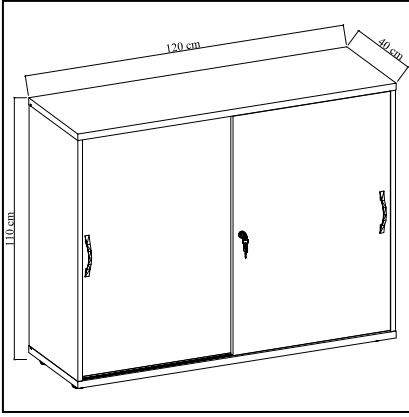

2 RAFLI Sürgülü Dolap 2 Shelves Sliding Cabinet

	Genişlik Width	Yükseklik Height	Derinlik Depth	Tır Dolum Miktarı Truck Loading Quantity (Paletli / With Pallet)	136 Ad / Pcs
Ürün Ölçüsü product size (cm)	120 cm	110 cm	40 cm	Tır Dolum Miktarı Truck Loading Quantity (Paletsiz / Without Pallet)	136 Ad / Pcs
Ürün Kutu Ölçüsü Product Box Size (mm)	399 mm	1.081 mm	1.202 mm	20'DC Konteyner Dolum Miktarı 20'DC Container Filling Amount (Paletli / With Pallet)	22 Ad / Pcs
Ürün Paket Hacmi Product Package Volume (m³)	0,5184 m³			20'DC Konteyner Dolum Miktarı 20'DC Container Filling Amount (Paletsiz / Without Pallet)	44 Ad / Pcs
Ürün Paket Ağırlığı Product Package Weight (kg)	63,00 Kg			40'HC Konteyner Dolum Miktarı 40'HC Container Filling Amount (Paletli / With Pallet)	100 Ad / Pcs
Malzeme Material	SUNTALAM(Melaminli Yonga Levha) Melamine faced chipboard			40'HC Konteyner Dolum Miktarı 40'HC Container Filling Amount (Paletsiz / Without Pallet)	100 Ad / Pcs
RENK SEÇENEKLERİ COLOR OPTIONS	D122 	A495 	A427 	F291 	A546