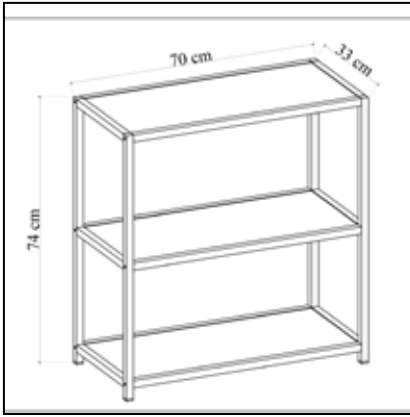

KAMAN Çok Amaçlı Kitaplık Multi-Purpose Bookshelf

	Genişlik Width	Yükseklik Height	Derinlik Depth	Tır Dolu Miktarı Truck Loading Quantity (Paletli / With Pallet)	1.838 Ad / Pcs
Ürün Ölçüsü product size (cm)	70 cm	74 cm	33 cm	Tır Dolu Miktarı Truck Loading Quantity (Paletsiz / Without Pallet)	1.846 Ad / Pcs
Ürün Kutu Ölçüsü Product Box Size (mm)	352 mm	761 mm	114 mm	20'DC Konteyner Dolu Miktarı 20'DC Container Filling Amount (Paletli / With Pallet)	816 Ad / Pcs
Ürün Paket Hacmi Product Package Volume (m³)	0,0305 m³			20'DC Konteyner Dolu Miktarı 20'DC Container Filling Amount (Paletsiz / Without Pallet)	960 Ad / Pcs
Ürün Paket Ağırlığı Product Package Weight (kg)	13,00 Kg			40'HC Konteyner Dolu Miktarı 40'HC Container Filling Amount (Paletli / With Pallet)	1.736 Ad / Pcs
Malzeme Material	METAL / SUNTALAM (Melaminli Yonga Levha) Metal / Melamine faced chipboard			40'HC Konteyner Dolu Miktarı 40'HC Container Filling Amount (Paletsiz / Without Pallet)	2.201 Ad / Pcs
RENK SEÇENEKLERİ COLOR OPTIONS	D122 	A495 	A427 	F291 	A546