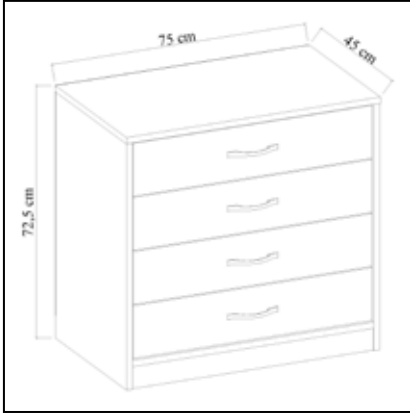

Şifonyer / Dresser

ŞİLE 4 Çekmeceli Şifonyer

ŞİLE

4 Çekmeceli Şifonyer

4 Drawer Dresser

	Genişlik Width	Yükseklik Height	Derinlik Depth	Tır Dolum Miktarı Truck Loading Quantity (Paletli / With Pallet)	640 Ad / Pcs
Ürün Ölçüsü product size (cm)	75 cm	72,5 cm	45 cm	Tır Dolum Miktarı Truck Loading Quantity (Paletsiz / Without Pallet)	705 Ad / Pcs
Ürün Kutu Ölçüsü Product Box Size (mm)	794 mm	196 mm	489 mm	20'DC Konteyner Dolum Miktarı 20'DC Container Filling Amount (Paletli / With Pallet)	240 Ad / Pcs
Ürün Paket Hacmi Product Package Volume (m³)	0,0761 m³			20'DC Konteyner Dolum Miktarı 20'DC Container Filling Amount (Paletsiz / Without Pallet)	372 Ad / Pcs
Ürün Paket Ağırlığı Product Package Weight (kg)	34,00 Kg			40'HC Konteyner Dolum Miktarı 40'HC Container Filling Amount (Paletli / With Pallet)	560 Ad / Pcs
Malzeme Material	SUNTALAM (Melaminli Yonga Levha) Melamine faced chipboard			40'HC Konteyner Dolum Miktarı 40'HC Container Filling Amount (Paletsiz / Without Pallet)	819 Ad / Pcs
RENK SEÇENEKLERİ COLOR OPTIONS	D122	A495	A427	F291	A546