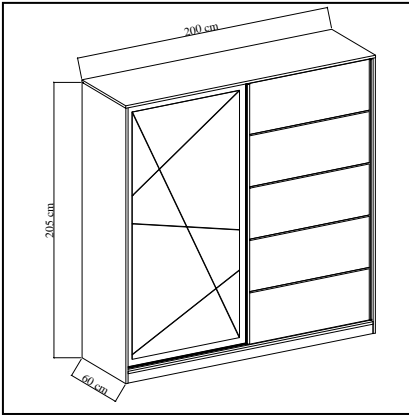

Gardırop / Wardrobe

OLTU Sürgülü Gardırop

OLTU

Sürgülü Gardırop

Sliding Wardrobe

	Genişlik Width	Yükseklik Height	Derinlik Depth	Tır Dolu Miktarı Truck Loading Quantity (Paletli / With Pallet)	110 Ad / Pcs
Ürün Ölçüsü product size (cm)	200 cm	60 cm	205 cm	Tır Dolu Miktarı Truck Loading Quantity (Paletsiz / Without Pallet)	117 Ad / Pcs
Ürün Kutu Ölçüsü Product Box Size (mm)	621 mm	2.052 mm	162 mm	20'DC Konteyner Dolu Miktarı 20'DC Container Filling Amount (Paletli / With Pallet)	80 Ad / Pcs
	1.006 mm	1.975 mm	56 mm		
Ürün Paket Hacmi Product Package Volume (m³)	0,2064 m³			20'DC Konteyner Dolu Miktarı 20'DC Container Filling Amount (Paletsiz / Without Pallet)	85 Ad / Pcs
	0,1113 m³				
Ürün Paket Ağırlığı Product Package Weight (kg)	205,00 Kg			40'HC Konteyner Dolu Miktarı 40'HC Container Filling Amount (Paletli / With Pallet)	125 Ad / Pcs
Malzeme Material	SUNTALAM (Melaminli Yonga Levha) Melamine faced chipboard			40'HC Konteyner Dolu Miktarı 40'HC Container Filling Amount (Paletsiz / Without Pallet)	139 Ad / Pcs
RENK SEÇENEKLERİ COLOR OPTIONS	D122	A495	A427	F291	A546