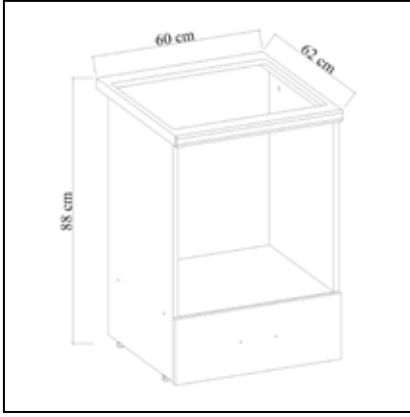

Ankastre Dolabı / Built-in Cabinet

YAĞMUR Ankastre Dolabı

YAĞMUR

Ankastre Dolabı

Built-in Cabinet

	Genişlik Width	Yükseklik Height	Derinlik Depth	Tır Dolum Miktarı Truck Loading Quantity (Paletli / With Pallet)	855 Ad / Pcs
Ürün Ölçüsü product size (cm)	60 cm	88 cm	62 cm	Tır Dolum Miktarı Truck Loading Quantity (Paletsiz / Without Pallet)	1000 Ad / Pcs
Ürün Kutu Ölçüsü Product Box Size (mm)	854 mm	126 mm	621 mm	20'DC Konteyner Dolun Miktarı 20'DC Container Filling Amount (Paletli / With Pallet)	360 Ad / Pcs
Ürün Paket Hacmi Product Package Volume (m³)	0,0668 m³			20'DC Konteyner Dolun Miktarı 20'DC Container Filling Amount (Paletsiz / Without Pallet)	432 Ad / Pcs
Ürün Paket Ağırlığı Product Package Weight (kg)	24,00 Kg			40'HC Konteyner Dolun Miktarı 40'HC Container Filling Amount (Paletli / With Pallet)	780 Ad / Pcs
Malzeme Material	SUNTALAM (Melaminli Yonga Levha) Melamine faced chipboard			40'HC Konteyner Dolun Miktarı 40'HC Container Filling Amount (Paletsiz / Without Pallet)	1092 Ad / Pcs
RENK SEÇENEKLERİ COLOR OPTIONS	D122	A495	A427	F291	A546