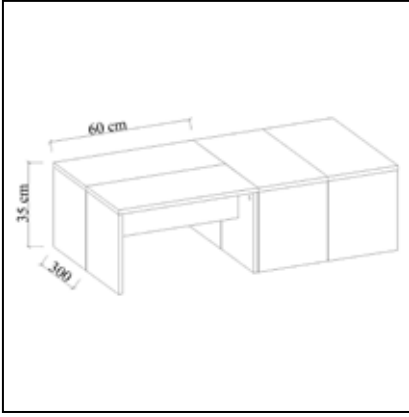

Sehpa / Coffee Table

VARTO Orta Sehpa

VARTO Orta Sehpa Coffee Table

	Genişlik Width	Yükseklik Height	Derinlik Depth	Tır Dolu Miktarı Truck Loading Quantity (Paletli / With Pallet)	960 Ad / Pcs
Ürün Ölçüsü product size (cm)	60 cm	35 cm	30 cm	Tır Dolu Miktarı Truck Loading Quantity (Paletsiz / Without Pallet)	1000 Ad / Pcs
Ürün Kutu Ölçüsü Product Box Size (mm)	705 mm	230 mm	335 mm	20'DC Konteyner Dolu Miktarı 20'DC Container Filling Amount (Paletli / With Pallet)	384 Ad / Pcs
Ürün Paket Hacmi Product Package Volume (m³)	0,0543 m³			20'DC Konteyner Dolu Miktarı 20'DC Container Filling Amount (Paletsiz / Without Pallet)	560 Ad / Pcs
Ürün Paket Ağırlığı Product Package Weight (kg)	24,00 Kg			40'HC Konteyner Dolu Miktarı 40'HC Container Filling Amount (Paletli / With Pallet)	816 Ad / Pcs
Malzeme Material	SUNTALAM (Melaminli Yonga Levha) Melamine faced chipboard			40'HC Konteyner Dolu Miktarı 40'HC Container Filling Amount (Paletsiz / Without Pallet)	1100 Ad / Pcs
RENK SEÇENEKLERİ COLOR OPTIONS	D122 	A495 	A427 	F291 	A546