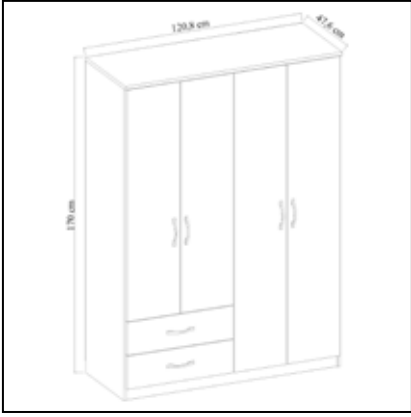

Gardırop / Wardrobe

DÖRTDİVAN 4 Kapaklı 2 Çekmeceli Gardırop

DÖRTDİVAN 4 Kapaklı 2 Çekmeceli Gardırop 4 Door And 2 Drawer Wardrobe

	Genişlik Width	Yükseklik Height	Derinlik Depth	Tır Dolu Miktarı Truck Loading Quantity (Paletli / With Pallet)	175 Ad / Pcs
Ürün Ölçüsü product size (cm)	120,8 cm	170 cm	47,6 cm	Tır Dolu Miktarı Truck Loading Quantity (Paletsiz / Without Pallet)	300 Ad / Pcs
Ürün Kutu Ölçüsü Product Box Size (mm)	495 mm	1.719 mm	72 mm	20'DC Konteyner Dolu Miktarı 20'DC Container Filling Amount (Paletli / With Pallet)	75 Ad / Pcs
	515 mm	1252 mm	112 mm		
	340 mm	1672 mm	101 mm		
Ürün Paket Hacmi Product Package Volume (m³)	0,0613 m³			20'DC Konteyner Dolu Miktarı 20'DC Container Filling Amount (Paletsiz / Without Pallet)	135 Ad / Pcs
	0,0722 m³				
	0,0574 m³				
Ürün Paket Ağırlığı Product Package Weight (kg)	80,00 Kg			40'HC Konteyner Dolu Miktarı 40'HC Container Filling Amount (Paletli / With Pallet)	140 Ad / Pcs
Malzeme Material	SUNTALAM (Melaminli Yonga Levha) Melamine faced chipboard			40'HC Konteyner Dolu Miktarı 40'HC Container Filling Amount (Paletsiz / Without Pallet)	345 Ad / Pcs
RENK SEÇENEKLERİ COLOR OPTIONS	D122	A495	A427	F291	A546