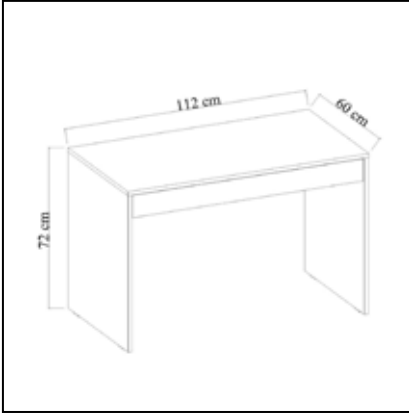

Çalışma Masası / Study Desk

ÇİĞLİ Çekmeceli Çalışma Masası

ÇİĞLİ Çekmeceli Çalışma Masası Desk With Drawer

	Genişlik Width	Yükseklik Height	Derinlik Depth	Tır Dolu Miktarı Truck Loading Quantity (Paletli / With Pallet)	820 Ad / Pcs
Ürün Ölçüsü product size (cm)	112 cm	72 cm	60 cm	Tır Dolu Miktarı Truck Loading Quantity (Paletsiz / Without Pallet)	827 Ad / Pcs
Ürün Kutu Ölçüsü Product Box Size (mm)	1.164 mm	93 mm	639 mm	20'DC Konteyner Dolu Miktarı 20'DC Container Filling Amount (Paletli / With Pallet)	378 Ad / Pcs
Ürün Paket Hacmi Product Package Volume (m³)	0,0692 m³			20'DC Konteyner Dolu Miktarı 20'DC Container Filling Amount (Paletsiz / Without Pallet)	450 Ad / Pcs
Ürün Paket Ağırlığı Product Package Weight (kg)	29,00 Kg			40'HC Konteyner Dolu Miktarı 40'HC Container Filling Amount (Paletli / With Pallet)	756 Ad / Pcs
Malzeme Material	SUNTALAM (Melaminli Yonga Levha) Melamine faced chipboard			40'HC Konteyner Dolu Miktarı 40'HC Container Filling Amount (Paletsiz / Without Pallet)	986 Ad / Pcs
RENK SEÇENEKLERİ COLOR OPTIONS	D122 	A495 	A427 	F291 	A546