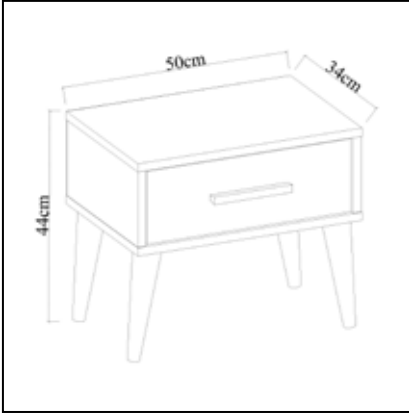

Komodın / Nightstand

GEDİZ Tek Çekmeceli Komodin

GEDİZ

Tek Çekmeceli Komodin

Single Drawer Nightstand

	Genişlik Widht	Yükseklik Height	Derinlik Depth	Tır Dolum Miktarı Truck Loading Quantity (Paletli / With Pallet)	2040 Ad / Pcs
Ürün Ölçüsü product size (cm)	50 cm	44 cm	34 cm	Tır Dolum Miktarı Truck Loading Quantity (Paletsiz / Without Pallet)	2400 Ad / Pcs
Ürün Kutu Ölçüsü Product Box Size (mm)	666 mm	113 mm	381 mm	20'DC Konteyner Dolum Miktarı 20'DC Container Filling Amount (Paletli / With Pallet)	816 Ad / Pcs
Ürün Paket Hacmi Product Package Volume (m³)	0,0287 m³			20'DC Konteyner Dolum Miktarı 20'DC Container Filling Amount (Paletsiz / Without Pallet)	1071 Ad / Pcs
Ürün Paket Ağırlığı Product Package Weight (kg)	10,00 Kg			40'HC Konteyner Dolum Miktarı 40'HC Container Filling Amount (Paletli / With Pallet)	1836 Ad / Pcs
Malzeme Material	SUNTALAM (Melaminli Yonga Levha) Melamine faced chipboard			40'HC Konteyner Dolum Miktarı 40'HC Container Filling Amount (Paletsiz / Without Pallet)	2484 Ad / Pcs
RENK SEÇENEKLERİ COLOR OPTIONS	D122 	A495 	A427 	F291 	A546