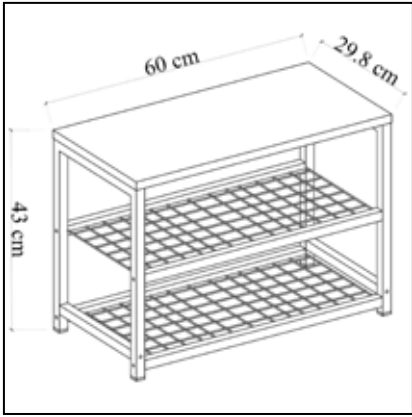

FATSA 60'lık 2 Rafli Ayakkabılık 60 cm 2 Shelf Shoe Rack

	Genişlik Width	Yükseklik Height	Derinlik Depth	Tır Dolu Miktarı Truck Loading Quantity (Paletli / With Pallet)	2.520 Ad / Pcs
Ürün Ölçüsü Product size (cm)	60 cm	43 cm	29.8 cm	Tır Dolu Miktarı Truck Loading Quantity (Paletsiz / Without Pallet)	3.000 Ad / Pcs
Ürün Kutu Ölçüsü Product Box Size (mm)	320 mm	620 mm	98 mm	20'DC Konteyner Dolu Miktarı 20'DC Container Filling Amount (Paletli / With Pallet)	1.080 Ad / Pcs
Ürün Paket Hacmi Product Package Volume (m³)	0,0194 m³			20'DC Konteyner Dolu Miktarı 20'DC Container Filling Amount (Paletsiz / Without Pallet)	1.512 Ad / Pcs
Ürün Paket Ağırlığı Product Package Weight (kg)	8,00 Kg			40'HC Konteyner Dolu Miktarı 40'HC Container Filling Amount (Paletli / With Pallet)	2.160 Ad / Pcs
Malzeme Material	METAL / SUNTALAM (Melaminli Yonga Levha) Metal / Melamine faced chipboard			40'HC Konteyner Dolu Miktarı 40'HC Container Filling Amount (Paletsiz / Without Pallet)	3.577 Ad / Pcs
RENK SEÇENEKLERİ COLOR OPTIONS	D122	A495	A427	F291	A546