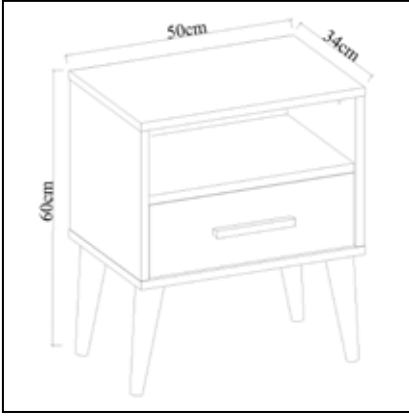

Komodın / Nightstand

GEDİZ Tek Çekmeceli Bölmeli Komodin

GEDİZ

Tek Çekmeceli Bölmeli Komodin

Single Drawer With Shelf Nightstand

	Genişlik Width	Yükseklik Height	Derinlik Depth	Tır Dolu Miktarı Truck Loading Quantity (Paletli / With Pallet)	1320 Ad / Pcs
Ürün Ölçüsü product size (cm)	50 cm	60 cm	34 cm	Tır Dolu Miktarı Truck Loading Quantity (Paletsiz / Without Pallet)	1846 Ad / Pcs
Ürün Kutu Ölçüsü Product Box Size (mm)	666 mm	169 mm	396 mm	20'DC Konteyner Dolu Miktarı 20'DC Container Filling Amount (Paletli / With Pallet)	484 Ad / Pcs
Ürün Paket Hacmi Product Package Volume (m³)	0,0446 m³			20'DC Konteyner Dolu Miktarı 20'DC Container Filling Amount (Paletsiz / Without Pallet)	588 Ad / Pcs
Ürün Paket Ağırlığı Product Package Weight (kg)	13,00 Kg			40'HC Konteyner Dolu Miktarı 40'HC Container Filling Amount (Paletli / With Pallet)	1056 Ad / Pcs
Malzeme Material	SUNTALAM (Melaminli Yonga Levha) Melamine faced chipboard			40'HC Konteyner Dolu Miktarı 40'HC Container Filling Amount (Paletsiz / Without Pallet)	1350 Ad / Pcs
RENK SEÇENEKLERİ COLOR OPTIONS	D122	A495	A427	F291	A546