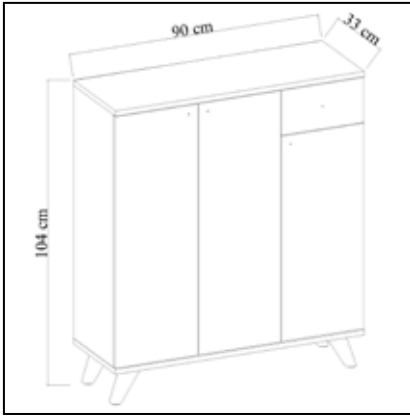

Ayakkabılık / Shoe Cabinet

BREMEN Ayakkabılık

BREMEN

Ayakkabılık

Shoe Cabinet

	Geniřlik Widht	Yükseklik Height	Derinlik Depth	Tır Dolum Miktarı Truck Loading Quantity (Paletli / With Pallet)	574 Ad / Pcs
Ürün Ölçüsü product size (cm)	90 cm	104 cm	33 cm	Tır Dolum Miktarı Truck Loading Quantity (Paletsiz / Without Pallet)	631 Ad / Pcs
Ürün Kutu Ölçüsü Product Box Size (mm)	978 mm	259 mm	382 mm	20'DC Konteyner Dolum Miktarı 20'DC Container Filling Amount (Paletli / With Pallet)	252 Ad / Pcs
Ürün Paket Hacmi Product Package Volume (m³)	0,0968 m³			20'DC Konteyner Dolum Miktarı 20'DC Container Filling Amount (Paletsiz / Without Pallet)	324 Ad / Pcs
Ürün Paket Ağırlığı Product Package Weight (kg)	38,00 Kg			40'HC Konteyner Dolum Miktarı 40'HC Container Filling Amount (Paletli / With Pallet)	504 Ad / Pcs
Malzeme Material	SUNTALAM (Melaminli Yonga Levha) Melamine faced chipboard			40'HC Konteyner Dolum Miktarı 40'HC Container Filling Amount (Paletsiz / Without Pallet)	740 Ad / Pcs
RENK SEÇENEKLERİ COLOR OPTIONS	D122 	A495 	A427 	F291 	A546