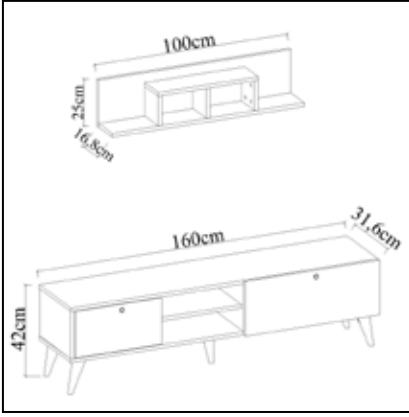

Tv Sehpaları / Tv Stand

BEYKOZ Tv Sehpası

BEYKOZ Tv Sehpası Tv Stand

	Genişlik Width	Yükseklik Height	Derinlik Depth	Tır Dolu Miktarı Truck Loading Quantity (Paletli / With Pallet)	808 Ad / Pcs
Ürün Ölçüsü product size (cm)	160 cm	42 cm	31,6 cm	Tır Dolu Miktarı Truck Loading Quantity (Paletsiz / Without Pallet)	827 Ad / Pcs
Ürün Kutu Ölçüsü Product Box Size (mm)	1.635 mm	125 mm	335 mm	20'DC Konteyner Dolu Miktarı 20'DC Container Filling Amount (Paletli / With Pallet)	352 Ad / Pcs
Ürün Paket Hacmi Product Package Volume (m³)	0,0685 m³			20'DC Konteyner Dolu Miktarı 20'DC Container Filling Amount (Paletsiz / Without Pallet)	456 Ad / Pcs
Ürün Paket Ağırlığı Product Package Weight (kg)	29,00 Kg			40'HC Konteyner Dolu Miktarı 40'HC Container Filling Amount (Paletli / With Pallet)	800 Ad / Pcs
Malzeme Material	SUNTALAM (Melaminli Yonga Levha) Melamine faced chipboard			40'HC Konteyner Dolu Miktarı 40'HC Container Filling Amount (Paletsiz / Without Pallet)	986 Ad / Pcs
RENK SEÇENEKLERİ COLOR OPTIONS	D122	A495	A427	F291	A546