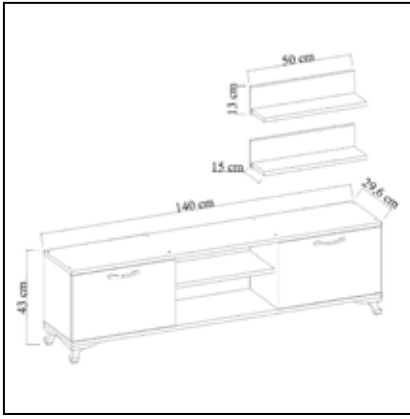

Tv Sehpaları / Tv Stand

SIESTA Tv Ünitesi

SIESTA Tv Ünitesi Tv Unit

	Genişlik Width	Yükseklik Height	Derinlik Depth	Tır Dolu Miktarı Truck Loading Quantity (Paletli / With Pallet)	448 Ad / Pcs
Ürün Ölçüsü product size (cm)	140 cm	43 cm	29,6 cm	Tır Dolu Miktarı Truck Loading Quantity (Paletsiz / Without Pallet)	738 Ad / Pcs
Ürün Kutu Ölçüsü Product Box Size (mm)	1.645 mm	140 mm	405 mm	20'DC Konteyner Dolu Miktarı 20'DC Container Filling Amount (Paletli / With Pallet)	196 Ad / Pcs
Ürün Paket Hacmi Product Package Volume (m³)	0,0933 m³			20'DC Konteyner Dolu Miktarı 20'DC Container Filling Amount (Paletsiz / Without Pallet)	289 Ad / Pcs
Ürün Paket Ağırlığı Product Package Weight (kg)	25,00 Kg			40'HC Konteyner Dolu Miktarı 40'HC Container Filling Amount (Paletli / With Pallet)	392 Ad / Pcs
Malzeme Material	SUNTALAM (Melaminli Yonga Levha) Melamine faced chipboard			40'HC Konteyner Dolu Miktarı 40'HC Container Filling Amount (Paletsiz / Without Pallet)	689 Ad / Pcs
RENK SEÇENEKLERİ COLOR OPTIONS	D122	A495	A427	F291	A546