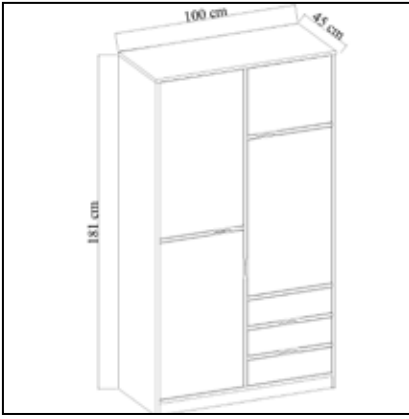

Gardırop / Wardrobe

DİCLE 4 Kapaklı 3 Çekmeceli Gardırop

DİCLE

4 Kapaklı 3 Çekmeceli Gardırop 4 Door And 3 Drawer Wardrobe

	Genişlik Width	Yükseklik Height	Derinlik Depth	Tır Dolu Miktarı Truck Loading Quantity (Paletli / With Pallet)	199 Ad / Pcs
Ürün Ölçüsü product size (cm)	100 cm	181 cm	45 cm	Tır Dolu Miktarı Truck Loading Quantity (Paletsiz / Without Pallet)	292 Ad / Pcs
Ürün Kutu Ölçüsü Product Box Size (mm)	485 mm	1040 mm	144 mm	20'DC Konteyner Dolu Miktarı 20'DC Container Filling Amount (Paletli / With Pallet)	77 Ad / Pcs
	503 mm	1832 mm	116 mm		
Ürün Paket Hacmi Product Package Volume (m³)	0,0726 m³			20'DC Konteyner Dolu Miktarı 20'DC Container Filling Amount (Paletsiz / Without Pallet)	151 Ad / Pcs
	0,1069 m³				
Ürün Paket Ağırlığı Product Package Weight (kg)	82,00 Kg			40'HC Konteyner Dolu Miktarı 40'HC Container Filling Amount (Paletli / With Pallet)	169 Ad / Pcs
Malzeme Material	SUNTALAM (Melaminli Yonga Levha) Melamine faced chipboard			40'HC Konteyner Dolu Miktarı 40'HC Container Filling Amount (Paletsiz / Without Pallet)	349 Ad / Pcs
RENK SEÇENEKLERİ COLOR OPTIONS	D122	A495	A427	F291	A546