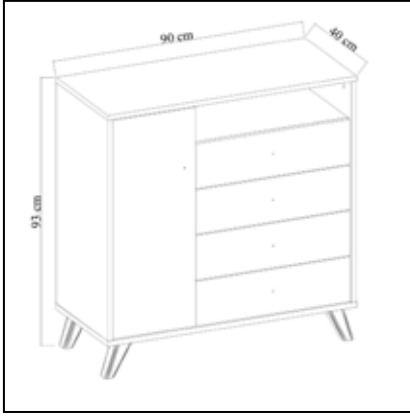

Şifonyer / Dresser

DİDİM 4 Çekmeceli Tek Kapaklı Şifonyer

DİDİM

4 Çekmeceli Tek Kapaklı Şifonyer 4 Drawer And Single Door Dresser

	Genişlik Width	Yükseklik Height	Derinlik Depth	Tır Dolu Miktarı Truck Loading Quantity (Paletli / With Pallet)	450 Ad / Pcs
Ürün Ölçüsü product size (cm)	90 cm	93 cm	40 cm	Tır Dolu Miktarı Truck Loading Quantity (Paletsiz / Without Pallet)	585 Ad / Pcs
Ürün Kutu Ölçüsü Product Box Size (mm)	439 mm	944 mm	126 mm	20'DC Konteyner Dolu Miktarı 20'DC Container Filling Amount (Paletli / With Pallet)	179 Ad / Pcs
	439 mm	827 mm	127 mm		
Ürün Paket Hacmi Product Package Volume (m³)	0,0522 m³			20'DC Konteyner Dolu Miktarı 20'DC Container Filling Amount (Paletsiz / Without Pallet)	290 Ad / Pcs
	0,0461 m³				
Ürün Paket Ağırlığı Product Package Weight (kg)	41,00 Kg			40'HC Konteyner Dolu Miktarı 40'HC Container Filling Amount (Paletli / With Pallet)	393 Ad / Pcs
Malzeme Material	SUNTALAM (Melaminli Yonga Levha) Melamine faced chipboard			40'HC Konteyner Dolu Miktarı 40'HC Container Filling Amount (Paletsiz / Without Pallet)	699 Ad / Pcs
RENK SEÇENEKLERİ COLOR OPTIONS	D122	A495	A427	F291	A546