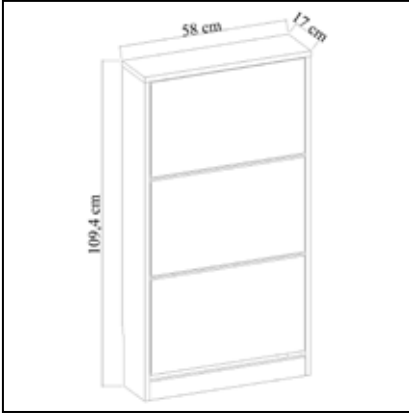

Ayakkabılık / Shoe Cabinet

PLASTİK Mekanizmalı 3 Kapaklı Ayakkabılık

PLASTİK

Mekanizmalı 3 Kapaklı Ayakkabılık

3 Covered Plastic Mechanism Shoe Rack

	Genişlik Width	Yükseklik Height	Derinlik Depth	Tır Dolu Miktarı Truck Loading Quantity (Paletli / With Pallet)	420 Ad / Pcs
Ürün Ölçüsü product size (cm)	58 cm	109,4 cm	17 cm	Tır Dolu Miktarı Truck Loading Quantity (Paletsiz / Without Pallet)	546 Ad / Pcs
Ürün Kutu Ölçüsü Product Box Size (mm)	1.138 mm	188 mm	619 mm	20'DC Konteyner Dolu Miktarı 20'DC Container Filling Amount (Paletli / With Pallet)	180 Ad / Pcs
Ürün Paket Hacmi Product Package Volume (m³)	0,1324 m³			20'DC Konteyner Dolu Miktarı 20'DC Container Filling Amount (Paletsiz / Without Pallet)	216 Ad / Pcs
Ürün Paket Ağırlığı Product Package Weight (kg)	16,00 Kg			40'HC Konteyner Dolu Miktarı 40'HC Container Filling Amount (Paletli / With Pallet)	380 Ad / Pcs
Malzeme Material	SUNTALAM (Melaminli Yonga Levha) Melamine faced chipboard			40'HC Konteyner Dolu Miktarı 40'HC Container Filling Amount (Paletsiz / Without Pallet)	532 Ad / Pcs
RENK SEÇENEKLERİ COLOR OPTIONS	D122	A495	A427	F291	A546