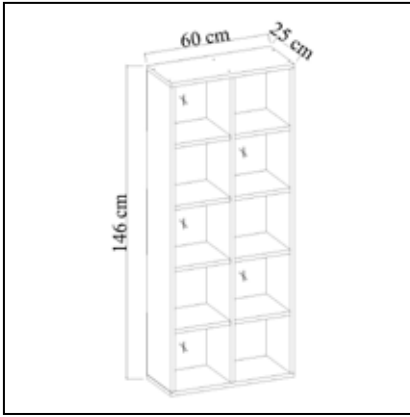

Kitaplık / Bookshelf

KEMER Kısa Kitaplık

KEMER Kısa Kitaplık Short Bookshelf

	Genişlik Width	Yükseklik Height	Derinlik Depth	Tır Dolu Miktarı Truck Loading Quantity (Paletli / With Pallet)	960 Ad / Pcs
Ürün Ölçüsü product size (cm)	60 cm	146 cm	25 cm	Tır Dolu Miktarı Truck Loading Quantity (Paletsiz / Without Pallet)	1090 Ad / Pcs
Ürün Kutu Ölçüsü Product Box Size (mm)	1.455 mm	120 mm	320 mm	20'DC Konteyner Dolu Miktarı 20'DC Container Filling Amount (Paletli / With Pallet)	416 Ad / Pcs
Ürün Paket Hacmi Product Package Volume (m³)	0,0559 m³			20'DC Konteyner Dolu Miktarı 20'DC Container Filling Amount (Paletsiz / Without Pallet)	532 Ad / Pcs
Ürün Paket Ağırlığı Product Package Weight (kg)	22,00 Kg			40'HC Konteyner Dolu Miktarı 40'HC Container Filling Amount (Paletli / With Pallet)	832 Ad / Pcs
Malzeme Material	SUNTALAM (Melaminli Yonga Levha) Melamine faced chipboard			40'HC Konteyner Dolu Miktarı 40'HC Container Filling Amount (Paletsiz / Without Pallet)	1254 Ad / Pcs
RENK SEÇENEKLERİ COLOR OPTIONS	D122	A495	A427	F291	A546