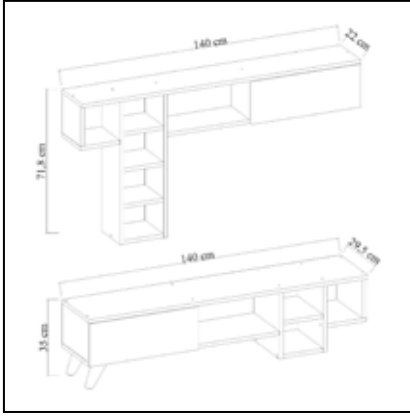

Tv Sehpaları / Tv Stand

ROMEO Tv Ünitesi

ROMEO Tv Ünitesi Tv Unit

	Genişlik Width	Yükseklik Height	Derinlik Depth	Tır Dolu Miktarı Truck Loading Quantity (Paletli / With Pallet)	616 Ad / Pcs
Ürün Ölçüsü product size (cm)	140 cm	71,8 cm	29,5 cm	Tır Dolu Miktarı Truck Loading Quantity (Paletsiz / Without Pallet)	750 Ad / Pcs
Ürün Kutu Ölçüsü Product Box Size (mm)	1.455 mm	180 mm	350 mm	20'DC Konteyner Dolu Miktarı 20'DC Container Filling Amount (Paletli / With Pallet)	264 Ad / Pcs
Ürün Paket Hacmi Product Package Volume (m³)	0,0917 m³			20'DC Konteyner Dolu Miktarı 20'DC Container Filling Amount (Paletsiz / Without Pallet)	312 Ad / Pcs
Ürün Paket Ağırlığı Product Package Weight (kg)	32,00 Kg			40'HC Konteyner Dolu Miktarı 40'HC Container Filling Amount (Paletli / With Pallet)	550 Ad / Pcs
Malzeme Material	SUNTALAM (Melaminli Yonga Levha) Melamine faced chipboard			40'HC Konteyner Dolu Miktarı 40'HC Container Filling Amount (Paletsiz / Without Pallet)	700 Ad / Pcs
RENK SEÇENEKLERİ COLOR OPTIONS	D122	A495	A427	F291	A546