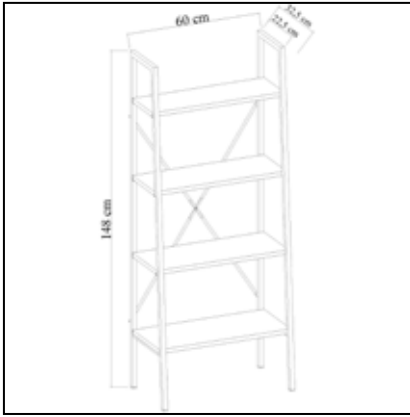

URLA 60'lık Açılı 4 Rafı Kitaplık 60 cm Angled Bookshelf with 4 Shelves

	Genişlik Width	Yükseklik Height	Derinlik Depth	Tır Dolu Miktarı Truck Loading Quantity (Paletli / With Pallet)	1456 Ad / Pcs
Ürün Ölçüsü product size (cm)	60 cm	148 cm	32,5 cm	Tır Dolu Miktarı Truck Loading Quantity (Paletsiz / Without Pallet)	2000 Ad / Pcs
Ürün Kutu Ölçüsü Product Box Size (mm)	1.500 mm	76 mm	345 mm	20'DC Konteyner Dolu Miktarı 20'DC Container Filling Amount (Paletli / With Pallet)	572 Ad / Pcs
Ürün Paket Hacmi Product Package Volume (m³)	0,0393 m³			20'DC Konteyner Dolu Miktarı 20'DC Container Filling Amount (Paletsiz / Without Pallet)	713 Ad / Pcs
Ürün Paket Ağırlığı Product Package Weight (kg)	12,00 Kg			40'HC Konteyner Dolu Miktarı 40'HC Container Filling Amount (Paletli / With Pallet)	1300 Ad / Pcs
Malzeme Material	METAL / SUNTALAM (Melaminli Yonga Levha) Metal / Melamine faced chipboard			40'HC Konteyner Dolu Miktarı 40'HC Container Filling Amount (Paletsiz / Without Pallet)	1750 Ad / Pcs
RENK SEÇENEKLERİ COLOR OPTIONS	D122	A495	A427	F291	A546