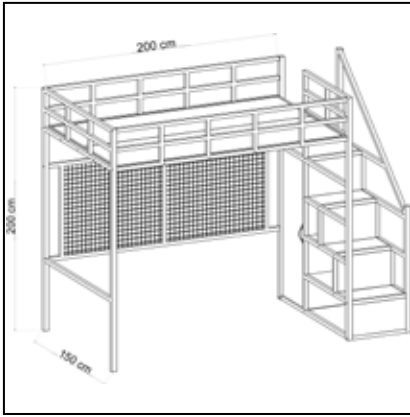

MENGAN Yaşam Alanı Living Space

	Genişlik Width	Yükseklik Height	Derinlik Depth	Tır Dolu Miktarı Truck Loading Quantity (Paletli / With Pallet)	65 Ad / Pcs
Ürün Ölçüsü product size (cm)	200 cm	200 cm	150 cm	Tır Dolu Miktarı Truck Loading Quantity (Paletsiz / Without Pallet)	85 Ad / Pcs
Ürün Kutu Ölçüsü Product Box Size (mm)	1.320 mm	2.020 mm	180 mm	20'DC Konteyner Dolu Miktarı 20'DC Container Filling Amount (Paletli / With Pallet)	30 Ad / Pcs
	1.257 mm	2.040 mm	110 mm		
	488 mm	1.238 mm	144 mm		
Ürün Paket Hacmi Product Package Volume (m³)	0,4800 m³			20'DC Konteyner Dolu Miktarı 20'DC Container Filling Amount (Paletsiz / Without Pallet)	33 Ad / Pcs
	0,2821 m³				
	0,0870 m³				
Ürün Paket Ağırlığı Product Package Weight (kg)	170,00 Kg			40'HC Konteyner Dolu Miktarı 40'HC Container Filling Amount (Paletli / With Pallet)	55 Ad / Pcs
Malzeme Material	METAL / SUNTALAM (Melaminli Yonga Levha) Metal / Melamine faced chipboard			40'HC Konteyner Dolu Miktarı 40'HC Container Filling Amount (Paletsiz / Without Pallet)	75 Ad / Pcs
RENK SEÇENEKLERİ COLOR OPTIONS	D122	A495	A427	F291	A546