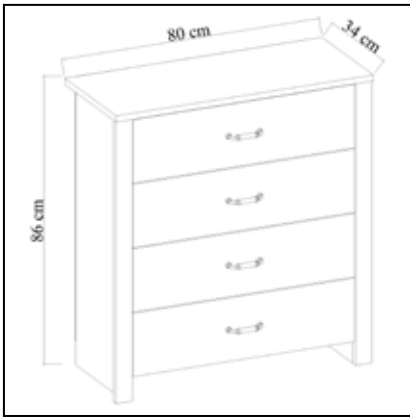

Şifonyer / Dresser

BODRUM Şifonyer

BODRUM Şifonyer Dresser

	Genişlik Width	Yükseklik Height	Derinlik Depth	Tır Dolu Miktarı Truck Loading Quantity (Paletli / With Pallet)	704 Ad / Pcs
Ürün Ölçüsü product size (cm)	80 cm	86 cm	34 cm	Tır Dolu Miktarı Truck Loading Quantity (Paletsiz / Without Pallet)	800 Ad / Pcs
Ürün Kutu Ölçüsü Product Box Size (mm)	880 mm	176 mm	413 mm	20'DC Konteyner Dolu Miktarı 20'DC Container Filling Amount (Paletli / With Pallet)	308 Ad / Pcs
Ürün Paket Hacmi Product Package Volume (m³)	0,0640 m³			20'DC Konteyner Dolu Miktarı 20'DC Container Filling Amount (Paletsiz / Without Pallet)	442 Ad / Pcs
Ürün Paket Ağırlığı Product Package Weight (kg)	30,00 Kg			40'HC Konteyner Dolu Miktarı 40'HC Container Filling Amount (Paletli / With Pallet)	616 Ad / Pcs
Malzeme Material	SUNTALAM (Melaminli Yonga Levha) Melamine faced chipboard			40'HC Konteyner Dolu Miktarı 40'HC Container Filling Amount (Paletsiz / Without Pallet)	954 Ad / Pcs
RENK SEÇENEKLERİ COLOR OPTIONS	D122 	A495 	A427 	F291 	A546