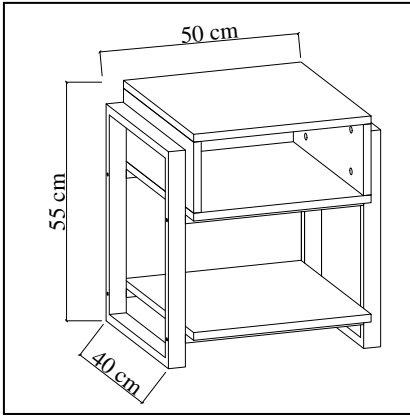

KORKUT Komodin Nightstand

	Genişlik Width	Yükseklik Height	Derinlik Depth	Tır Dolu Miktarı Truck Loading Quantity (Paletli / With Pallet)	1.568 Ad / Pcs
Ürün Ölçüsü product size (cm)	50 cm	55 cm	40 cm	Tır Dolu Miktarı Truck Loading Quantity (Paletsiz / Without Pallet)	1.846 Ad / Pcs
Ürün Kutu Ölçüsü Product Box Size (mm)	470 mm	520 mm	134 mm	20'DC Konteyner Dolu Miktarı 20'DC Container Filling Amount (Paletli / With Pallet)	672 Ad / Pcs
Ürün Paket Hacmi Product Package Volume (m³)	0,0327 m³			20'DC Konteyner Dolu Miktarı 20'DC Container Filling Amount (Paletsiz / Without Pallet)	935 Ad / Pcs
Ürün Paket Ağırlığı Product Package Weight (kg)	13,00 Kg			40'HC Konteyner Dolu Miktarı 40'HC Container Filling Amount (Paletli / With Pallet)	1.344 Ad / Pcs
Malzeme Material	METAL / SUNTALAM (Melaminli Yonga Levha) Metal / Melamine faced chipboard			40'HC Konteyner Dolu Miktarı 40'HC Container Filling Amount (Paletsiz / Without Pallet)	2.201 Ad / Pcs
RENK SEÇENEKLERİ COLOR OPTIONS	D122	A495	A427	F291	A546