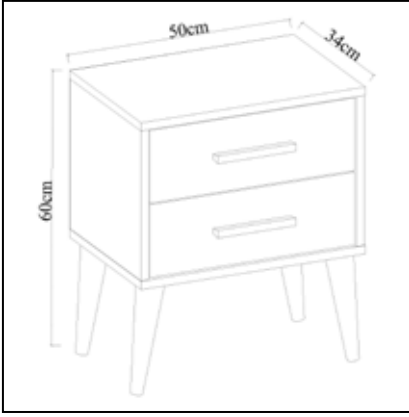

Komodın / Nightstand

GEDİZ 2 Çekmeceli Komodin

GEDİZ

2 Çekmeceli Komodin

2 Drawer Nightstand

	Genişlik Width	Yükseklik Height	Derinlik Depth	Tır Dolu Miktarı Truck Loading Quantity (Paletli / With Pallet)	1320 Ad / Pcs
Ürün Ölçüsü product size (cm)	50 cm	60 cm	34 cm	Tır Dolu Miktarı Truck Loading Quantity (Paletsiz / Without Pallet)	1714 Ad / Pcs
Ürün Kutu Ölçüsü Product Box Size (mm)	666 mm	169 mm	396 mm	20'DC Konteyner Dolu Miktarı 20'DC Container Filling Amount (Paletli / With Pallet)	484 Ad / Pcs
Ürün Paket Hacmi Product Package Volume (m³)	0,0446 m³			20'DC Konteyner Dolu Miktarı 20'DC Container Filling Amount (Paletsiz / Without Pallet)	588 Ad / Pcs
Ürün Paket Ağırlığı Product Package Weight (kg)	14,00 Kg			40'HC Konteyner Dolu Miktarı 40'HC Container Filling Amount (Paletli / With Pallet)	1056 Ad / Pcs
Malzeme Material	SUNTALAM (Melaminli Yonga Levha) Melamine faced chipboard			40'HC Konteyner Dolu Miktarı 40'HC Container Filling Amount (Paletsiz / Without Pallet)	1350 Ad / Pcs
RENK SEÇENEKLERİ COLOR OPTIONS	D122 	A495 	A427 	F291 	A546