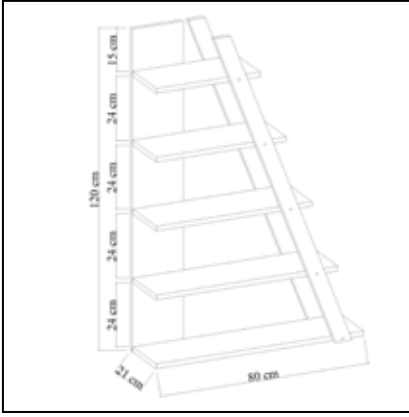

Kitaplık / Bookshelf

ÇAMLIDERE Açık Rafı Dar Kitaplık

ÇAMLIDERE Açık Rafı Dar Kitaplık Narrow Bookcase with Open Shelves

	Genişlik Width	Yükseklik Height	Derinlik Depth	Tır Dolu Miktarı Truck Loading Quantity (Paletli / With Pallet)	1601 Ad / Pcs
Ürün Ölçüsü product size (cm)	80 cm	120 cm	21 cm	Tır Dolu Miktarı Truck Loading Quantity (Paletsiz / Without Pallet)	2000 Ad / Pcs
Ürün Kutu Ölçüsü Product Box Size (mm)	1.370 mm	105 mm	230 mm	20'DC Konteyner Dolu Miktarı 20'DC Container Filling Amount (Paletli / With Pallet)	648 Ad / Pcs
Ürün Paket Hacmi Product Package Volume (m³)	0,0331 m³			20'DC Konteyner Dolu Miktarı 20'DC Container Filling Amount (Paletsiz / Without Pallet)	902 Ad / Pcs
Ürün Paket Ağırlığı Product Package Weight (kg)	12,00 Kg			40'HC Konteyner Dolu Miktarı 40'HC Container Filling Amount (Paletli / With Pallet)	1430 Ad / Pcs
Malzeme Material	SUNTALAM (Melaminli Yonga Levha) Melamine faced chipboard			40'HC Konteyner Dolu Miktarı 40'HC Container Filling Amount (Paletsiz / Without Pallet)	2100 Ad / Pcs
RENK SEÇENEKLERİ COLOR OPTIONS	D122	A495	A427	F291	A546