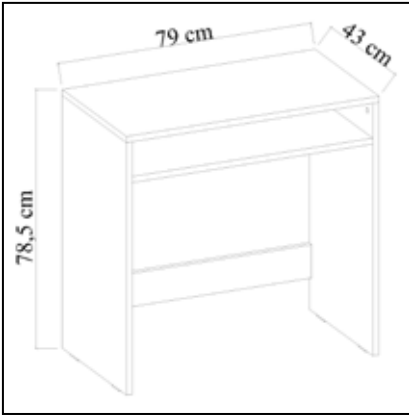

Çalışma Masası / Study Desk

BEYPAZARI Bölme Çalışma Masası

BEYPAZARI Bölmeli Çalışma Masası Partitioned Study Desk

	Genişlik Width	Yükseklik Height	Derinlik Depth	Tır Dolu Miktarı Truck Loading Quantity (Paletli / With Pallet)	1152 Ad / Pcs
Ürün Ölçüsü product size (cm)	79 cm	78,5 cm	43 cm	Tır Dolu Miktarı Truck Loading Quantity (Paletsiz / Without Pallet)	1411 Ad / Pcs
Ürün Kutu Ölçüsü Product Box Size (mm)	834 mm	108 mm	469 mm	20'DC Konteyner Dolu Miktarı 20'DC Container Filling Amount (Paletli / With Pallet)	504 Ad / Pcs
Ürün Paket Hacmi Product Package Volume (m³)	0,0422 m³			20'DC Konteyner Dolu Miktarı 20'DC Container Filling Amount (Paletsiz / Without Pallet)	770 Ad / Pcs
Ürün Paket Ağırlığı Product Package Weight (kg)	17,00 Kg			40'HC Konteyner Dolu Miktarı 40'HC Container Filling Amount (Paletli / With Pallet)	1008 Ad / Pcs
Malzeme Material	SUNTALAM (Melaminli Yonga Levha) Melamine faced chipboard			40'HC Konteyner Dolu Miktarı 40'HC Container Filling Amount (Paletsiz / Without Pallet)	1680 Ad / Pcs
RENK SEÇENEKLERİ COLOR OPTIONS	D122	A495	A427	F291	A546