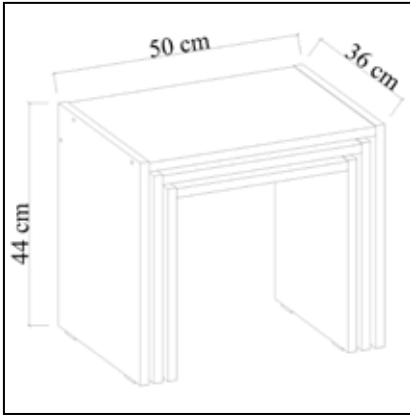

Sehpa / Coffee Table

3'LÜ ZİGON Sehpa

3'LÜ ZİGON Sehpa Triple Coffee Table

	Genişlik Width	Yükseklik Height	Derinlik Depth	Tır Dolum Miktarı Truck Loading Quantity (Paletli / With Pallet)	1480 Ad / Pcs
Ürün Ölçüsü product size (cm)	50 cm	44 cm	36 cm	Tır Dolum Miktarı Truck Loading Quantity (Paletsiz / Without Pallet)	1500 Ad / Pcs
Ürün Kutu Ölçüsü Product Box Size (mm)	490 mm	195 mm	400 mm	20'DC Konteyner Dolum Miktarı 20'DC Container Filling Amount (Paletli / With Pallet)	560 Ad / Pcs
Ürün Paket Hacmi Product Package Volume (m³)	0,0382 m³			20'DC Konteyner Dolum Miktarı 20'DC Container Filling Amount (Paletsiz / Without Pallet)	720 Ad / Pcs
Ürün Paket Ağırlığı Product Package Weight (kg)	16,00 Kg			40'HC Konteyner Dolum Miktarı 40'HC Container Filling Amount (Paletli / With Pallet)	1200 Ad / Pcs
Malzeme Material	SUNTALAM (Melaminli Yonga Levha) Melamine faced chipboard			40'HC Konteyner Dolum Miktarı 40'HC Container Filling Amount (Paletsiz / Without Pallet)	1560 Ad / Pcs
RENK SEÇENEKLERİ COLOR OPTIONS	D122 	A495 	A427 	F291 	A546