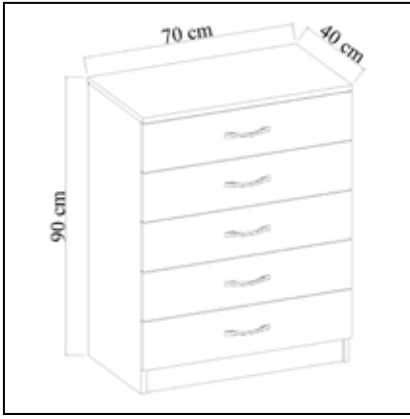

Şifonyer / Dresser

GÖREME 5 Çekmeceli Şifonyer

GÖREME

5 Çekmeceli Şifonyer

5 Drawer Dresser

	Genişlik Width	Yükseklik Height	Derinlik Depth	Tır Dolu Miktarı Truck Loading Quantity (Paletli / With Pallet)	600 Ad / Pcs
Ürün Ölçüsü product size (cm)	70 cm	90 cm	40 cm	Tır Dolu Miktarı Truck Loading Quantity (Paletsiz / Without Pallet)	666 Ad / Pcs
Ürün Kutu Ölçüsü Product Box Size (mm)	922 mm	199 mm	439 mm	20'DC Konteyner Dolu Miktarı 20'DC Container Filling Amount (Paletli / With Pallet)	240 Ad / Pcs
Ürün Paket Hacmi Product Package Volume (m³)	0,0805 m³			20'DC Konteyner Dolu Miktarı 20'DC Container Filling Amount (Paletsiz / Without Pallet)	384 Ad / Pcs
Ürün Paket Ağırlığı Product Package Weight (kg)	36,00 Kg			40'HC Konteyner Dolu Miktarı 40'HC Container Filling Amount (Paletli / With Pallet)	520 Ad / Pcs
Malzeme Material	SUNTALAM (Melaminli Yonga Levha) Melamine faced chipboard			40'HC Konteyner Dolu Miktarı 40'HC Container Filling Amount (Paletsiz / Without Pallet)	795 Ad / Pcs
RENK SEÇENEKLERİ COLOR OPTIONS	D122 	A495 	A427 	F291 	A546