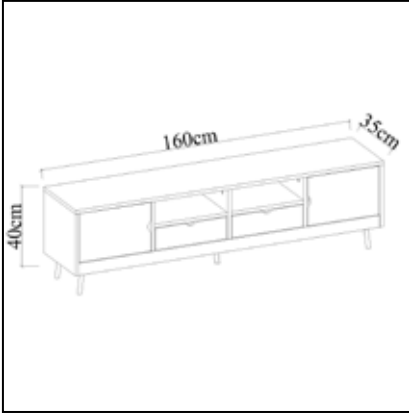

Tv Sehpaları / Tv Stand

AFŞİN Tv Sehpası

AFŞİN Tv Sehpası Tv Stand

	Genişlik Width	Yükseklik Height	Derinlik Depth	Tır Dolu Miktarı Truck Loading Quantity (Paletli / With Pallet)	782 Ad / Pcs
Ürün Ölçüsü product size (cm)	160 cm	40 cm	35 cm	Tır Dolu Miktarı Truck Loading Quantity (Paletsiz / Without Pallet)	800 Ad / Pcs
Ürün Kutu Ölçüsü Product Box Size (mm)	1.640 mm	115 mm	395 mm	20'DC Konteyner Dolu Miktarı 20'DC Container Filling Amount (Paletli / With Pallet)	238 Ad / Pcs
Ürün Paket Hacmi Product Package Volume (m³)	0,0745 m³			20'DC Konteyner Dolu Miktarı 20'DC Container Filling Amount (Paletsiz / Without Pallet)	340 Ad / Pcs
Ürün Paket Ağırlığı Product Package Weight (kg)	30,00 Kg			40'HC Konteyner Dolu Miktarı 40'HC Container Filling Amount (Paletli / With Pallet)	510 Ad / Pcs
Malzeme Material	SUNTALAM (Melaminli Yonga Levha) Melamine faced chipboard			40'HC Konteyner Dolu Miktarı 40'HC Container Filling Amount (Paletsiz / Without Pallet)	851 Ad / Pcs
RENK SEÇENEKLERİ COLOR OPTIONS	D122	A495	A427	F291	A546