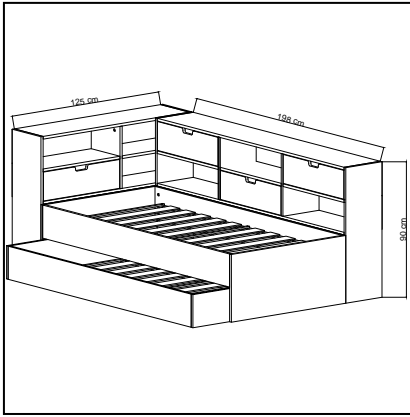

ORTAKÖY Dolaplı Baza Bed Base with Cabinet

	Genişlik Width	Yükseklik Height	Derinlik Depth	Tır Dolum Miktarı Truck Loading Quantity (Paletli / With Pallet)	183 Ad / Pcs
Ürün Ölçüsü product size (cm)	198 cm	125 cm	90 cm	Tır Dolum Miktarı Truck Loading Quantity (Paletsiz / Without Pallet)	183 Ad / Pcs
Ürün Kutu Ölçüsü Product Box Size (mm)	300 mm	1.952 mm	126 mm	20'DC Konteyner Dolum Miktarı 20'DC Container Filling Amount (Paletli / With Pallet)	121 Ad / Pcs
	450 mm	950 mm	108 mm		
	225 mm	1.984 mm	160 mm		
Ürün Paket Hacmi Product Package Volume (m³)	0,0738 m³			20'DC Konteyner Dolum Miktarı 20'DC Container Filling Amount (Paletsiz / Without Pallet)	160 Ad / Pcs
	0,0462 m³				
	0,0714 m³				
Ürün Paket Ağırlığı Product Package Weight (kg)	130,00 Kg			40'HC Konteyner Dolum Miktarı 40'HC Container Filling Amount (Paletli / With Pallet)	219 Ad / Pcs
Malzeme Material	SUNTALAM (Melaminli Yonga Levha) Melamine faced chipboard			40'HC Konteyner Dolum Miktarı 40'HC Container Filling Amount (Paletsiz / Without Pallet)	219 Ad / Pcs
RENK SEÇENEKLERİ COLOR OPTIONS	D122	A495	A427	F291	A546