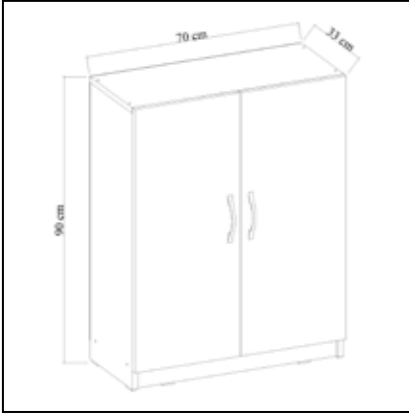

Ayakkabılık / Shoe Cabinet

AKINCI Ayakkabılık

AKINCI Ayakkabılık Shoe Cabinet

	Geniřlik Widht	Yükseklik Height	Derinlik Depth	Tır Dolu Miktarı Truck Loading Quantity (Paletli / With Pallet)	840 Ad / Pcs
Ürün Ölçüsü product size (cm)	70 cm	90 cm	33 cm	Tır Dolu Miktarı Truck Loading Quantity (Paletsiz / Without Pallet)	888 Ad / Pcs
Ürün Kutu Ölçüsü Product Box Size (mm)	926 mm	186 mm	386 mm	20'DC Konteyner Dolu Miktarı 20'DC Container Filling Amount (Paletli / With Pallet)	360 Ad / Pcs
Ürün Paket Hacmi Product Package Volume (m³)	0,0665 m³			20'DC Konteyner Dolu Miktarı 20'DC Container Filling Amount (Paletsiz / Without Pallet)	432 Ad / Pcs
Ürün Paket Ağırlığı Product Package Weight (kg)	27,00 Kg			40'HC Konteyner Dolu Miktarı 40'HC Container Filling Amount (Paletli / With Pallet)	760 Ad / Pcs
Malzeme Material	SUNTALAM (Melaminli Yonga Levha) Melamine faced chipboard			40'HC Konteyner Dolu Miktarı 40'HC Container Filling Amount (Paletsiz / Without Pallet)	1060 Ad / Pcs
RENK SEÇENEKLERİ COLOR OPTIONS	D122 	A495 	A427 	F291 	A546