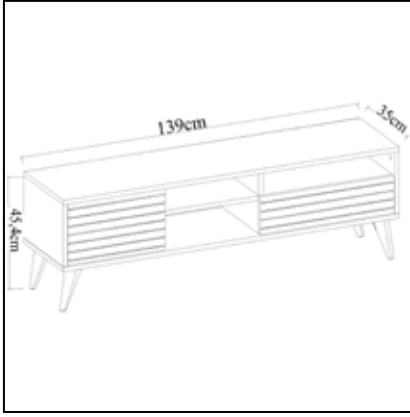

Tv Sehpaları / Tv Stand

BEYPAZARI Tv Sehpası

BEYPAZARI Tv Sehpası Tv Stand

	Genişlik Width	Yükseklik Height	Derinlik Depth	Tır Dolu Miktarı Truck Loading Quantity (Paletli / With Pallet)	900 Ad / Pcs
Ürün Ölçüsü product size (cm)	139 cm	45,4 cm	35 cm	Tır Dolu Miktarı Truck Loading Quantity (Paletsiz / Without Pallet)	960 Ad / Pcs
Ürün Kutu Ölçüsü Product Box Size (mm)	1.555 mm	110 mm	385 mm	20'DC Konteyner Dolu Miktarı 20'DC Container Filling Amount (Paletli / With Pallet)	360 Ad / Pcs
Ürün Paket Hacmi Product Package Volume (m³)	0,0659 m³			20'DC Konteyner Dolu Miktarı 20'DC Container Filling Amount (Paletsiz / Without Pallet)	441 Ad / Pcs
Ürün Paket Ağırlığı Product Package Weight (kg)	25,00 Kg			40'HC Konteyner Dolu Miktarı 40'HC Container Filling Amount (Paletli / With Pallet)	792 Ad / Pcs
Malzeme Material	SUNTALAM (Melaminli Yonga Levha) Melamine faced chipboard			40'HC Konteyner Dolu Miktarı 40'HC Container Filling Amount (Paletsiz / Without Pallet)	1080 Ad / Pcs
RENK SEÇENEKLERİ COLOR OPTIONS	D122	A495	A427	F291	A546