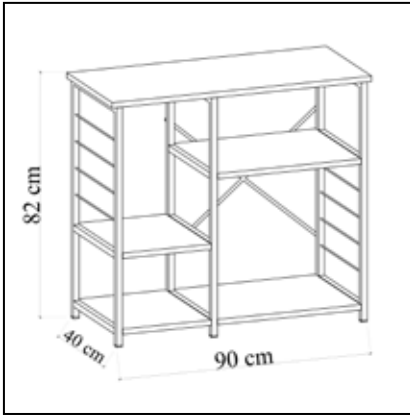

BAFRA Metal Mutfak Rafı Metal Kitchen Shelf

	Genişlik Width	Yükseklik Height	Derinlik Depth	Tır Dolum Miktarı Truck Loading Quantity (Paletli / With Pallet)	896 Ad / Pcs
Ürün Ölçüsü product size (cm)	90 cm	40 cm	82 cm	Tır Dolum Miktarı Truck Loading Quantity (Paletsiz / Without Pallet)	1.142 Ad / Pcs
Ürün Kutu Ölçüsü Product Box Size (mm)	422 mm	920 mm	134 mm	20'DC Konteyner Dolum Miktarı 20'DC Container Filling Amount (Paletli / With Pallet)	448 Ad / Pcs
Ürün Paket Hacmi Product Package Volume (m³)	0,0520 m³			20'DC Konteyner Dolum Miktarı 20'DC Container Filling Amount (Paletsiz / Without Pallet)	544 Ad / Pcs
Ürün Paket Ağırlığı Product Package Weight (kg)	21,00 Kg			40'HC Konteyner Dolum Miktarı 40'HC Container Filling Amount (Paletli / With Pallet)	968 Ad / Pcs
Malzeme Material	METAL / SUNTALAM (Melaminli Yonga Levha) Metal / Melamine faced chipboard			40'HC Konteyner Dolum Miktarı 40'HC Container Filling Amount (Paletsiz / Without Pallet)	1.362 Ad / Pcs
RENK SEÇENEKLERİ COLOR OPTIONS	D122	A495	A427	F291	A546