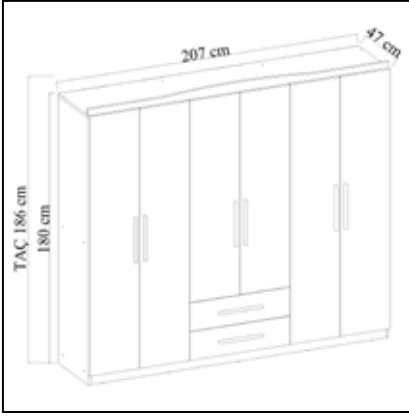

Gardırop / Wardrobe

LARA 6 Kapaklı 2 Çekmeceli Gardırop

LARA

6 Kapaklı 2 Çekmeceli Gardırop

6 Door And 2 Drawer Wardrobe

	Genişlik Width	Yükseklik Height	Derinlik Depth	Tır Dolu Miktarı Truck Loading Quantity (Paletli / With Pallet)	108 Ad / Pcs
Ürün Ölçüsü product size (cm)	207 cm	180 cm	47 cm	Tır Dolu Miktarı Truck Loading Quantity (Paletsiz / Without Pallet)	177 Ad / Pcs
Ürün Kutu Ölçüsü Product Box Size (mm)	503 mm	1832 mm	125 mm	20'DC Konteyner Dolu Miktarı 20'DC Container Filling Amount (Paletli / With Pallet)	51 Ad / Pcs
	503 mm	2130 mm	107 mm		
	398 mm	1785 mm	162 mm		
Ürün Paket Hacmi Product Package Volume (m³)	0,1152 m³			20'DC Konteyner Dolu Miktarı 20'DC Container Filling Amount (Paletsiz / Without Pallet)	77 Ad / Pcs
	0,1146 m³				
	0,1151 m³				
Ürün Paket Ağırlığı Product Package Weight (kg)	135,00 Kg			40'HC Konteyner Dolu Miktarı 40'HC Container Filling Amount (Paletli / With Pallet)	108 Ad / Pcs
Malzeme Material	SUNTALAM (Melaminli Yonga Levha) Melamine faced chipboard			40'HC Konteyner Dolu Miktarı 40'HC Container Filling Amount (Paletsiz / Without Pallet)	182 Ad / Pcs
RENK SEÇENEKLERİ COLOR OPTIONS	D122	A495	A427	F291	A546