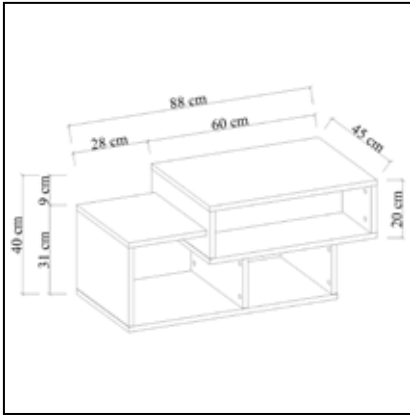

Sehpa / Coffee Table

ANAMUR Orta Sehpa

ANAMUR Orta Sehpa Coffee Table

	Genişlik Width	Yükseklik Height	Derinlik Depth	Tır Dolu Miktarı Truck Loading Quantity (Paletli / With Pallet)	1406 Ad / Pcs
Ürün Ölçüsü product size (cm)	88 cm	40 cm	45 cm	Tır Dolu Miktarı Truck Loading Quantity (Paletsiz / Without Pallet)	1411 Ad / Pcs
Ürün Kutu Ölçüsü Product Box Size (mm)	800 mm	105 mm	485 mm	20'DC Konteyner Dolu Miktarı 20'DC Container Filling Amount (Paletli / With Pallet)	532 Ad / Pcs
Ürün Paket Hacmi Product Package Volume (m³)	0,0407 m³			20'DC Konteyner Dolu Miktarı 20'DC Container Filling Amount (Paletsiz / Without Pallet)	682 Ad / Pcs
Ürün Paket Ağırlığı Product Package Weight (kg)	17,00 Kg			40'HC Konteyner Dolu Miktarı 40'HC Container Filling Amount (Paletli / With Pallet)	1140 Ad / Pcs
Malzeme Material	SUNTALAM (Melaminli Yonga Levha) Melamine faced chipboard			40'HC Konteyner Dolu Miktarı 40'HC Container Filling Amount (Paletsiz / Without Pallet)	1575 Ad / Pcs
RENK SEÇENEKLERİ COLOR OPTIONS	D122 	A495 	A427 	F291 	A546