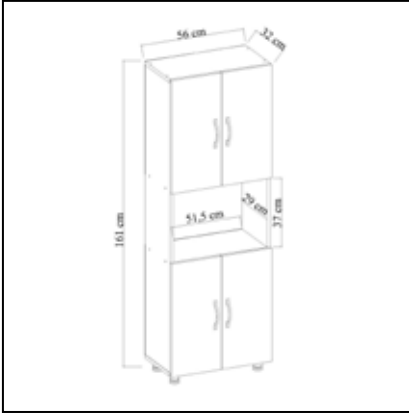

Çok Amaçlı Dolap / Multipurpose Cabinet

4 KAPAKLI Bölmeli Çok Amaçlı Dolap

4 KAPAKLI Bölmeli Çok Amaçlı Dolap Multipurpose Cabinet With 4 Doors Compartments

	Genişlik Width	Yükseklik Height	Derinlik Depth	Tır Dolum Miktarı Truck Loading Quantity (Paletli / With Pallet)	728 Ad / Pcs
Ürün Ölçüsü product size (cm)	56 cm	161 cm	32 cm	Tır Dolum Miktarı Truck Loading Quantity (Paletsiz / Without Pallet)	774 Ad / Pcs
Ürün Kutu Ölçüsü Product Box Size (mm)	1.570 mm	150 mm	335 mm	20'DC Konteyner Dolum Miktarı 20'DC Container Filling Amount (Paletli / With Pallet)	299 Ad / Pcs
Ürün Paket Hacmi Product Package Volume (m³)	0,0789 m³			20'DC Konteyner Dolum Miktarı 20'DC Container Filling Amount (Paletsiz / Without Pallet)	360 Ad / Pcs
Ürün Paket Ağırlığı Product Package Weight (kg)	31,00 Kg			40'HC Konteyner Dolum Miktarı 40'HC Container Filling Amount (Paletli / With Pallet)	637 Ad / Pcs
Malzeme Material	SUNTALAM (Melaminli Yonga Levha) Melamine faced chipboard			40'HC Konteyner Dolum Miktarı 40'HC Container Filling Amount (Paletsiz / Without Pallet)	884 Ad / Pcs
RENK SEÇENEKLERİ COLOR OPTIONS	D122	A495	A427	F291	A546