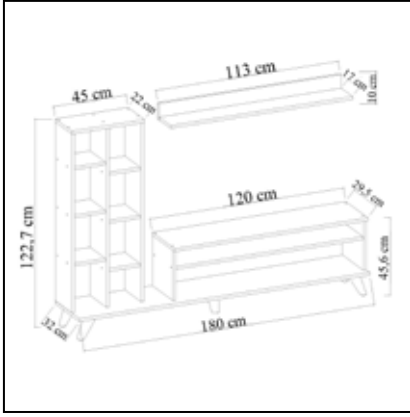

Tv Sehpaları / Tv Stand

İDA Tv Ünitesi

İDA Tv Ünitesi Tv Unit

	Genişlik Width	Yükseklik Height	Derinlik Depth	Tır Dolu Miktarı Truck Loading Quantity (Paletli / With Pallet)	504 Ad / Pcs
Ürün Ölçüsü product size (cm)	180 cm	122,7 cm	32 cm	Tır Dolu Miktarı Truck Loading Quantity (Paletsiz / Without Pallet)	688 Ad / Pcs
Ürün Kutu Ölçüsü Product Box Size (mm)	1.855 mm	160 mm	375 mm	20'DC Konteyner Dolu Miktarı 20'DC Container Filling Amount (Paletli / With Pallet)	216 Ad / Pcs
Ürün Paket Hacmi Product Package Volume (m³)	0,1113 m³			20'DC Konteyner Dolu Miktarı 20'DC Container Filling Amount (Paletsiz / Without Pallet)	252 Ad / Pcs
Ürün Paket Ağırlığı Product Package Weight (kg)	33,00 Kg			40'HC Konteyner Dolu Miktarı 40'HC Container Filling Amount (Paletli / With Pallet)	456 Ad / Pcs
Malzeme Material	SUNTALAM (Melaminli Yonga Levha) Melamine faced chipboard			40'HC Konteyner Dolu Miktarı 40'HC Container Filling Amount (Paletsiz / Without Pallet)	608 Ad / Pcs
RENK SEÇENEKLERİ COLOR OPTIONS	D122	A495	A427	F291	A546