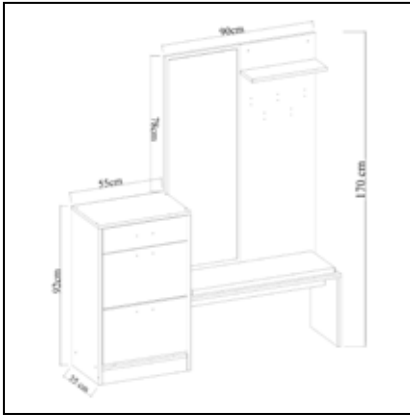

Portmanto / Coat Rack

AKÇAKALE Portmanto

AKÇAKALE Portmanto Coat Rack

	Genişlik Width	Yükseklik Height	Derinlik Depth	Tır Dolu Miktarı Truck Loading Quantity (Paletli / With Pallet)	330 Ad / Pcs
Ürün Ölçüsü product size (cm)	145 cm	170 cm	35 cm	Tır Dolu Miktarı Truck Loading Quantity (Paletsiz / Without Pallet)	521 Ad / Pcs
Ürün Kutu Ölçüsü Product Box Size (mm)	385 mm	940 mm	169 mm	20'DC Konteyner Dolu Miktarı 20'DC Container Filling Amount (Paletli / With Pallet)	127 Ad / Pcs
	485 mm	1.322 mm	127 mm		
Ürün Paket Hacmi Product Package Volume (m³)	0,0612 m³			20'DC Konteyner Dolu Miktarı 20'DC Container Filling Amount (Paletsiz / Without Pallet)	210 Ad / Pcs
	0,0814 m³				
Ürün Paket Ağırlığı Product Package Weight (kg)	46,00 Kg			40'HC Konteyner Dolu Miktarı 40'HC Container Filling Amount (Paletli / With Pallet)	278 Ad / Pcs
Malzeme Material	SUNTALAM (Melaminli Yonga Levha) Melamine faced chipboard			40'HC Konteyner Dolu Miktarı 40'HC Container Filling Amount (Paletsiz / Without Pallet)	495 Ad / Pcs
RENK SEÇENEKLERİ COLOR OPTIONS	D122	A495	A427	F291	A546