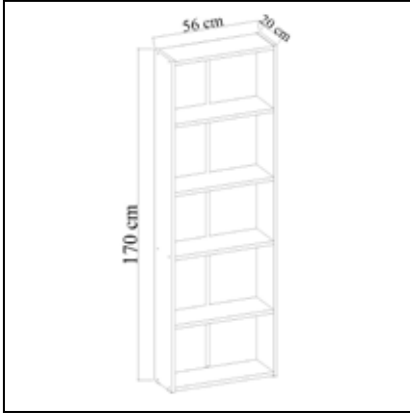

Kitaplık / Bookshelf

BUCA 5 Rafı Kitaplık

BUCA

5 Rafı Kitaplık

5 Shelf Bookcase

	Genişlik Width	Yükseklik Height	Derinlik Depth	Tır Dolu Miktarı Truck Loading Quantity (Paletli / With Pallet)	1176 Ad / Pcs
Ürün Ölçüsü product size (cm)	56 cm	170 cm	20 cm	Tır Dolu Miktarı Truck Loading Quantity (Paletsiz / Without Pallet)	1411 Ad / Pcs
Ürün Kutu Ölçüsü Product Box Size (mm)	1.720 mm	95 mm	315 mm	20'DC Konteyner Dolu Miktarı 20'DC Container Filling Amount (Paletli / With Pallet)	504 Ad / Pcs
Ürün Paket Hacmi Product Package Volume (m³)	0,0515 m³			20'DC Konteyner Dolu Miktarı 20'DC Container Filling Amount (Paletsiz / Without Pallet)	600 Ad / Pcs
Ürün Paket Ağırlığı Product Package Weight (kg)	17,00 Kg			40'HC Konteyner Dolu Miktarı 40'HC Container Filling Amount (Paletli / With Pallet)	1050 Ad / Pcs
Malzeme Material	SUNTALAM (Melaminli Yonga Levha) Melamine faced chipboard			40'HC Konteyner Dolu Miktarı 40'HC Container Filling Amount (Paletsiz / Without Pallet)	1400 Ad / Pcs
RENK SEÇENEKLERİ COLOR OPTIONS	D122	A495	A427	F291	A546