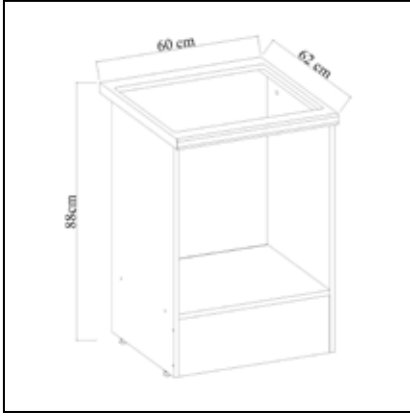

Ankastre Dolabı / Built-in Cabinet

BURAK Ankastre Dolabı

BURAK

Ankastre Dolabı

Built-in Cabinet

	Genişlik Width	Yükseklik Height	Derinlik Depth	Tır Dolum Miktarı Truck Loading Quantity (Paletli / With Pallet)	855 Ad / Pcs
Ürün Ölçüsü product size (cm)	60 cm	88 cm	62 cm	Tır Dolum Miktarı Truck Loading Quantity (Paletsiz / Without Pallet)	1140 Ad / Pcs
Ürün Kutu Ölçüsü Product Box Size (mm)	854 mm	126 mm	621 mm	20'DC Konteyner Dolum Miktarı 20'DC Container Filling Amount (Paletli / With Pallet)	360 Ad / Pcs
Ürün Paket Hacmi Product Package Volume (m³)	0,0668 m³			20'DC Konteyner Dolum Miktarı 20'DC Container Filling Amount (Paletsiz / Without Pallet)	432 Ad / Pcs
Ürün Paket Ağırlığı Product Package Weight (kg)	21,00 Kg			40'HC Konteyner Dolum Miktarı 40'HC Container Filling Amount (Paletli / With Pallet)	780 Ad / Pcs
Malzeme Material	SUNTALAM (Melaminli Yonga Levha) Melamine faced chipboard			40'HC Konteyner Dolum Miktarı 40'HC Container Filling Amount (Paletsiz / Without Pallet)	1092 Ad / Pcs
RENK SEÇENEKLERİ COLOR OPTIONS	D122	A495	A427	F291	A546