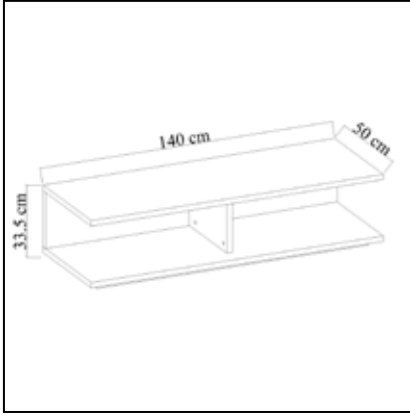

Tv Sehpaları / Tv Stand

SOFYA Tv Sehpa

SOFYA Tv Sehpa Tv Stand

	Genişlik Width	Yükseklik Height	Derinlik Depth	Tır Dolu Miktarı Truck Loading Quantity (Paletli / With Pallet)	576 Ad / Pcs
Ürün Ölçüsü product size (cm)	140 cm	33,5 cm	50 cm	Tır Dolu Miktarı Truck Loading Quantity (Paletsiz / Without Pallet)	600 Ad / Pcs
Ürün Kutu Ölçüsü Product Box Size (mm)	1.440 mm	120 mm	560 mm	20'DC Konteyner Dolu Miktarı 20'DC Container Filling Amount (Paletli / With Pallet)	272 Ad / Pcs
Ürün Paket Hacmi Product Package Volume (m³)	0,0968 m³			20'DC Konteyner Dolu Miktarı 20'DC Container Filling Amount (Paletsiz / Without Pallet)	336 Ad / Pcs
Ürün Paket Ağırlığı Product Package Weight (kg)	40,00 Kg			40'HC Konteyner Dolu Miktarı 40'HC Container Filling Amount (Paletli / With Pallet)	544 Ad / Pcs
Malzeme Material	SUNTALAM (Melaminli Yonga Levha) Melamine faced chipboard			40'HC Konteyner Dolu Miktarı 40'HC Container Filling Amount (Paletsiz / Without Pallet)	733 Ad / Pcs
RENK SEÇENEKLERİ COLOR OPTIONS	D122 	A495 	A427 	F291 	A546