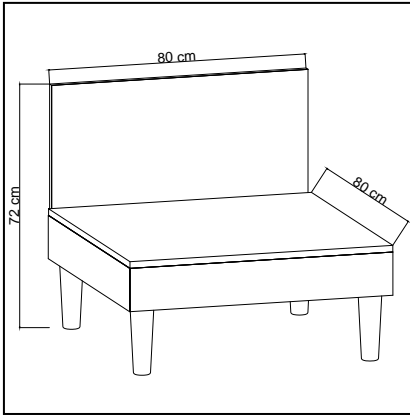

SEBEN Tekli Koltuk Single Armchair

	Genişlik Widht	Yükseklik Height	Derinlik Depth	Tır Dolu Miktarı Truck Loading Quantity (Paletli / With Pallet)	480 Ad / Pcs
Ürün Ölçüsü Product size (cm)	80 cm	72 cm	80 cm	Tır Dolu Miktarı Truck Loading Quantity (Paletsiz / Without Pallet)	640 Ad / Pcs
Ürün Kutu Ölçüsü Product Box Size (mm)	810 mm	130 mm	810 mm	20'DC Konteyner Dolu Miktarı 20'DC Container Filling Amount (Paletli / With Pallet)	210 Ad / Pcs
Ürün Paket Hacmi Product Package Volume (m³)	0,0853 m³			20'DC Konteyner Dolu Miktarı 20'DC Container Filling Amount (Paletsiz / Without Pallet)	252 Ad / Pcs
Ürün Paket Ağırlığı Product Package Weight (kg)	13,00 Kg			40'HC Konteyner Dolu Miktarı 40'HC Container Filling Amount (Paletli / With Pallet)	420 Ad / Pcs
Malzeme Material	Elyaf / Kumaş / 14 Dns Sünger Fiber / Fabric / 14 Dns Sponge			40'HC Konteyner Dolu Miktarı 40'HC Container Filling Amount (Paletsiz / Without Pallet)	560 Ad / Pcs
RENK SEÇENEKLERİ COLOR OPTIONS	A1	A2	A3	A4	A5