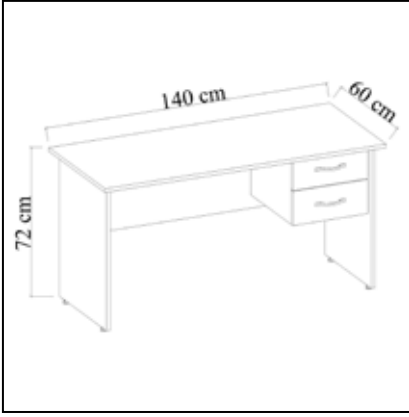

ÇUKUROVA Çekmeceli Çalışma Masası Desk With Drawer

	Genişlik Widht	Yükseklik Height	Derinlik Depth	Tır Dolu Miktarı Truck Loading Quantity (Paletli / With Pallet)	631 Ad / Pcs
Ürün Ölçüsü product size (cm)	140 cm	72 cm	60 cm	Tır Dolu Miktarı Truck Loading Quantity (Paletsiz / Without Pallet)	727 Ad / Pcs
Ürün Kutu Ölçüsü Product Box Size (mm)	1.444 mm	93 mm	639 mm	20'DC Konteyner Dolu Miktarı 20'DC Container Filling Amount (Paletli / With Pallet)	273 Ad / Pcs
Ürün Paket Hacmi Product Package Volume (m³)	0,0858 m³			20'DC Konteyner Dolu Miktarı 20'DC Container Filling Amount (Paletsiz / Without Pallet)	325 Ad / Pcs
Ürün Paket Ağırlığı Product Package Weight (kg)	33,00 Kg			40'HC Konteyner Dolu Miktarı 40'HC Container Filling Amount (Paletli / With Pallet)	546 Ad / Pcs
Malzeme Material	SUNTALAM (Melaminli Yonga Levha) Melamine faced chipboard			40'HC Konteyner Dolu Miktarı 40'HC Container Filling Amount (Paletsiz / Without Pallet)	754 Ad / Pcs
RENK SEÇENEKLERİ COLOR OPTIONS	D122 	A495 	A427 	F291 	A546