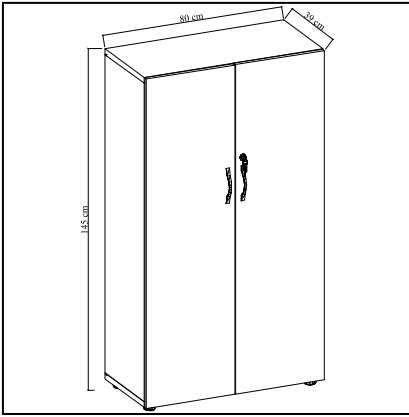

1640 Kitaplık Dolabı Bookcase Cabinet

	Genişlik Width	Yükseklik Height	Derinlik Depth	Tır Dolum Miktarı Truck Loading Quantity (Paletli / With Pallet)	365 Ad / Pcs
Ürün Ölçüsü product size (cm)	80 cm	145 cm	39 cm	Tır Dolum Miktarı Truck Loading Quantity (Paletsiz / Without Pallet)	400 Ad / Pcs
Ürün Kutu Ölçüsü Product Box Size (mm)	414 mm	125 mm	861 mm	20'DC Konteyner Dolum Miktarı 20'DC Container Filling Amount (Paletli / With Pallet)	155 Ad / Pcs
	814 mm	26 mm	1.431 mm		
	436 mm	36 mm	1.597 mm		
Ürün Paket Hacmi Product Package Volume (m³)	0,0446 m³			20'DC Konteyner Dolum Miktarı 20'DC Container Filling Amount (Paletsiz / Without Pallet)	195 Ad / Pcs
	0,0303 m³				
	0,0251 m³				
Ürün Paket Ağırlığı Product Package Weight (kg)	44,00 Kg			40'HC Konteyner Dolum Miktarı 40'HC Container Filling Amount (Paletli / With Pallet)	255 Ad / Pcs
Malzeme Material	SUNTALAM(Melaminli Yonga Levha) Melamine faced chipboard			40'HC Konteyner Dolum Miktarı 40'HC Container Filling Amount (Paletsiz / Without Pallet)	285 Ad / Pcs
RENK SEÇENEKLERİ COLOR OPTIONS	D122	A495	A427	F291	A546