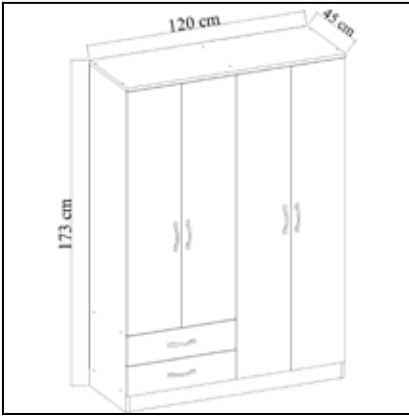

Gardırop / Wardrobe

BOZOVA 4 Kapaklı 2 Çekmeceli Gardırop

BOZOVA 4 Kapaklı 2 Çekmeceli Gardırop 4 Door And 2 Drawer Wardrobe

	Genişlik Width	Yükseklik Height	Derinlik Depth	Tır Dolum Miktarı Truck Loading Quantity (Paletli / With Pallet)	224 Ad / Pcs
Ürün Ölçüsü product size (cm)	120 cm	173 cm	45 cm	Tır Dolum Miktarı Truck Loading Quantity (Paletsiz / Without Pallet)	303 Ad / Pcs
Ürün Kutu Ölçüsü Product Box Size (mm)	435 mm	1.775mm	141 mm	20'DC Konteyner Dolum Miktarı 20'DC Container Filling Amount (Paletli / With Pallet)	105 Ad / Pcs
	332 mm	1.673 mm	102 mm		
Ürün Paket Hacmi Product Package Volume (m³)	0,1214 m³			20'DC Konteyner Dolum Miktarı 20'DC Container Filling Amount (Paletsiz / Without Pallet)	156 Ad / Pcs
	0,0567 m³				
Ürün Paket Ağırlığı Product Package Weight (kg)	79,00 Kg			40'HC Konteyner Dolum Miktarı 40'HC Container Filling Amount (Paletli / With Pallet)	199 Ad / Pcs
Malzeme Material	SUNTALAM (Melaminli Yonga Levha) Melamine faced chipboard			40'HC Konteyner Dolum Miktarı 40'HC Container Filling Amount (Paletsiz / Without Pallet)	375 Ad / Pcs
RENK SEÇENEKLERİ COLOR OPTIONS	D122	A495	A427	F291	A546