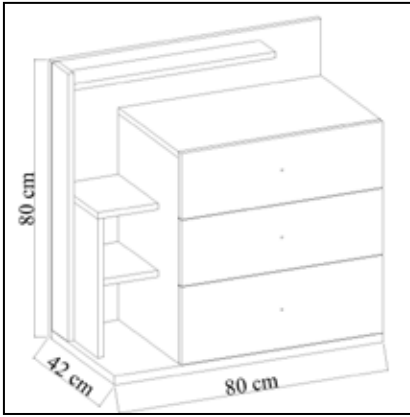

Şifonyer / Dresser

BOR Şifonyer

BOR Şifonyer Dresser

	Genişlik Width	Yükseklik Height	Derinlik Depth	Tır Dolu Miktarı Truck Loading Quantity (Paletli / With Pallet)	537 Ad / Pcs
Ürün Ölçüsü product size (cm)	80 cm	80 cm	42 cm	Tır Dolu Miktarı Truck Loading Quantity (Paletsiz / Without Pallet)	648 Ad / Pcs
Ürün Kutu Ölçüsü Product Box Size (mm)	435 mm	840 mm	119 mm	20'DC Konteyner Dolu Miktarı 20'DC Container Filling Amount (Paletli / With Pallet)	224 Ad / Pcs
	830 mm	840 mm	69 mm		
Ürün Paket Hacmi Product Package Volume (m³)	0,0435 m³			20'DC Konteyner Dolu Miktarı 20'DC Container Filling Amount (Paletsiz / Without Pallet)	313 Ad / Pcs
	0,0481 m³				
Ürün Paket Ağırlığı Product Package Weight (kg)	37,00 Kg			40'HC Konteyner Dolu Miktarı 40'HC Container Filling Amount (Paletli / With Pallet)	470 Ad / Pcs
Malzeme Material	SUNTALAM (Melaminli Yonga Levha) Melamine faced chipboard			40'HC Konteyner Dolu Miktarı 40'HC Container Filling Amount (Paletsiz / Without Pallet)	720 Ad / Pcs
RENK SEÇENEKLERİ COLOR OPTIONS	D122	A495	A427	F291	A546