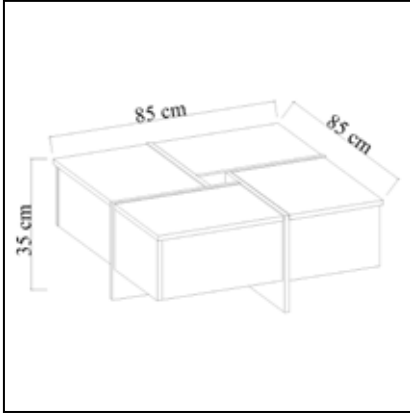

Sehpa / Coffee Table

AVANOS Orta Sehpa

AVANOS Orta Sehpa Coffee Table

	Genişlik Widht	Yükseklik Height	Derinlik Depth	Tır Dolum Miktarı Truck Loading Quantity (Paletli / With Pallet)	900 Ad / Pcs
Ürün Ölçüsü product size (cm)	85 cm	35 cm	85 cm	Tır Dolum Miktarı Truck Loading Quantity (Paletsiz / Without Pallet)	923 Ad / Pcs
Ürün Kutu Ölçüsü Product Box Size (mm)	515 mm	240 mm	475 mm	20'DC Konteyner Dolum Miktarı 20'DC Container Filling Amount (Paletli / With Pallet)	384 Ad / Pcs
Ürün Paket Hacmi Product Package Volume (m³)	0,0587 m³			20'DC Konteyner Dolum Miktarı 20'DC Container Filling Amount (Paletsiz / Without Pallet)	432 Ad / Pcs
Ürün Paket Ağırlığı Product Package Weight (kg)	26,00 Kg			40'HC Konteyner Dolum Miktarı 40'HC Container Filling Amount (Paletli / With Pallet)	768 Ad / Pcs
Malzeme Material	SUNTALAM (Melaminli Yonga Levha) Melamine faced chipboard			40'HC Konteyner Dolum Miktarı 40'HC Container Filling Amount (Paletsiz / Without Pallet)	1100 Ad / Pcs
RENK SEÇENEKLERİ COLOR OPTIONS	D122 	A495 	A427 	F291 	A546