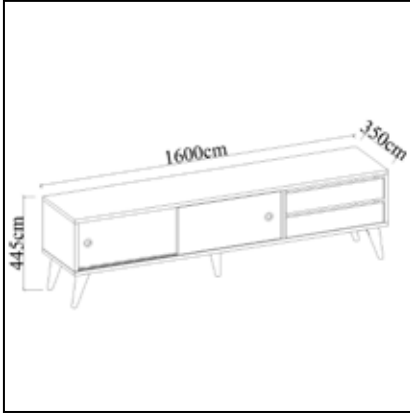

Tv Sehpaları / Tv Stand

BESNİ Tv Sehpası

BESNİ Tv Sehpası Tv Stand

	Genişlik Widht	Yükseklik Height	Derinlik Depth	Tır Dolum Miktarı Truck Loading Quantity (Paletli / With Pallet)	882 Ad / Pcs
Ürün Ölçüsü product size (cm)	160 cm	44,5 cm	35 cm	Tır Dolum Miktarı Truck Loading Quantity (Paletsiz / Without Pallet)	888 Ad / Pcs
Ürün Kutu Ölçüsü Product Box Size (mm)	1.800 mm	95 mm	390 mm	20'DC Konteyner Dolum Miktarı 20'DC Container Filling Amount (Paletli / With Pallet)	378 Ad / Pcs
Ürün Paket Hacmi Product Package Volume (m³)	0,0667 m³			20'DC Konteyner Dolum Miktarı 20'DC Container Filling Amount (Paletsiz / Without Pallet)	475 Ad / Pcs
Ürün Paket Ağırlığı Product Package Weight (kg)	27,00 Kg			40'HC Konteyner Dolum Miktarı 40'HC Container Filling Amount (Paletli / With Pallet)	800 Ad / Pcs
Malzeme Material	SUNTALAM (Melaminli Yonga Levha) Melamine faced chipboard			40'HC Konteyner Dolum Miktarı 40'HC Container Filling Amount (Paletsiz / Without Pallet)	1060 Ad / Pcs
RENK SEÇENEKLERİ COLOR OPTIONS	D122	A495	A427	F291	A546