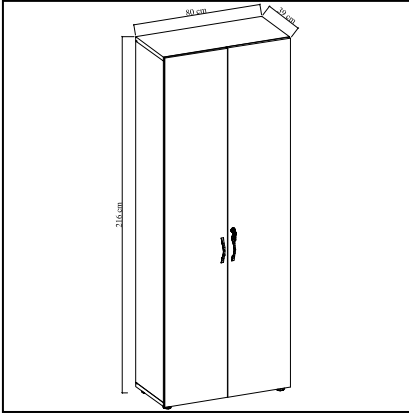

2240 Kitaplık Dolabı Bookcase Cabinet

	Genişlik Width	Yükseklik Height	Derinlik Depth	Tır Dolu Miktarı Truck Loading Quantity (Paletli / With Pallet)	233 Ad / Pcs	
Ürün Ölçüsü product size (cm)	80 cm	216 cm	39 cm	Tır Dolu Miktarı Truck Loading Quantity (Paletsiz / Without Pallet)	256 Ad / Pcs	
Ürün Kutu Ölçüsü Product Box Size (mm)	414 mm	941 mm	75 mm	20'DC Konteyner Dolu Miktarı 20'DC Container Filling Amount (Paletli / With Pallet)	99 Ad / Pcs	
	814 mm	2.135 mm	26 mm			
	394 mm	804 mm	100 mm			
	436 mm	2.301 mm	36 mm			
Ürün Paket Hacmi Product Package Volume (m³)		0,0292 m³		20'DC Konteyner Dolu Miktarı 20'DC Container Filling Amount (Paletsiz / Without Pallet)	124 Ad / Pcs	
		0,0452 m³				
		0,0317 m³				
		0,0361 m³				
Ürün Paket Ağırlığı Product Package Weight (kg)		63,00 Kg		40'HC Konteyner Dolu Miktarı 40'HC Container Filling Amount (Paletli / With Pallet)	163 Ad / Pcs	
Malzeme Material		SUNTALAM(Melaminli Yonga Levha) Melamine faced chipboard		40'HC Konteyner Dolu Miktarı 40'HC Container Filling Amount (Paletsiz / Without Pallet)	183 Ad / Pcs	
RENK SEÇENEKLERİ COLOR OPTIONS		D122	A495	A427	F291	A546