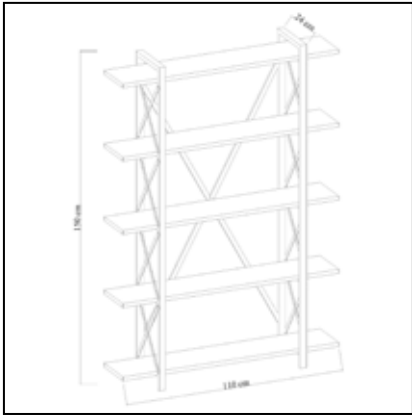

LÜKS Kitaplık Bookshelf

	Genişlik Width	Yükseklik Height	Derinlik Depth	Tır Dolu Miktarı Truck Loading Quantity (Paletli / With Pallet)	561 Ad / Pcs
Ürün Ölçüsü product size (cm)	110 cm	150 cm	24 cm	Tır Dolu Miktarı Truck Loading Quantity (Paletsiz / Without Pallet)	938 Ad / Pcs
Ürün Kutu Ölçüsü Product Box Size (mm)	1.555 mm	180 mm	295 mm	20'DC Konteyner Dolu Miktarı 20'DC Container Filling Amount (Paletli / With Pallet)	198 Ad / Pcs
Ürün Paket Hacmi Product Package Volume (m³)	0,0826 m³			20'DC Konteyner Dolu Miktarı 20'DC Container Filling Amount (Paletsiz / Without Pallet)	325 Ad / Pcs
Ürün Paket Ağırlığı Product Package Weight (kg)	21,00 Kg			40'HC Konteyner Dolu Miktarı 40'HC Container Filling Amount (Paletli / With Pallet)	495 Ad / Pcs
Malzeme Material	METAL / SUNTALAM (Melaminli Yonga Levha) Metal / Melamine faced chipboard			40'HC Konteyner Dolu Miktarı 40'HC Container Filling Amount (Paletsiz / Without Pallet)	756 Ad / Pcs
RENK SEÇENEKLERİ COLOR OPTIONS	D122	A495	A427	F291	A546