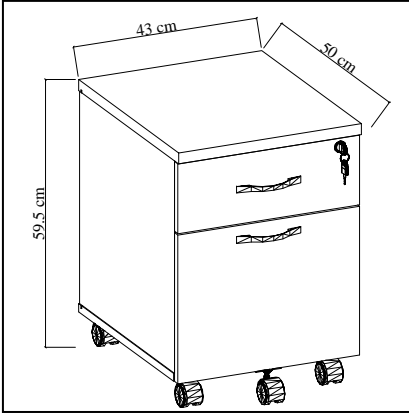

## ÇUKUROVA Çekmeceli Çalışma Masası Desk With Drawer

	Genişlik Widht	Yükseklik Height	Derinlik Depth	Tır Dolu Miktarı Truck Loading Quantity (Paletli / With Pallet)	631 Ad / Pcs
Ürün Ölçüsü product size (cm)	140 cm	72 cm	60 cm	Tır Dolu Miktarı Truck Loading Quantity (Paletsiz / Without Pallet)	727 Ad / Pcs
Ürün Kutu Ölçüsü Product Box Size (mm)	1.444 mm	93 mm	639 mm	20'DC Konteyner Dolu Miktarı 20'DC Container Filling Amount (Paletli / With Pallet)	273 Ad / Pcs
Ürün Paket Hacmi Product Package Volume (m³)	0,0858 m³			20'DC Konteyner Dolu Miktarı 20'DC Container Filling Amount (Paletsiz / Without Pallet)	325 Ad / Pcs
Ürün Paket Ağırlığı Product Package Weight (kg)	33,00 Kg			40'HC Konteyner Dolu Miktarı 40'HC Container Filling Amount (Paletli / With Pallet)	546 Ad / Pcs
Malzeme Material	SUNTALAM ( Melaminli Yonga Levha ) Melamine faced chipboard			40'HC Konteyner Dolu Miktarı 40'HC Container Filling Amount (Paletsiz / Without Pallet)	754 Ad / Pcs
RENK SEÇENEKLERİ COLOR OPTIONS	D122 	A495 	A427 	F291 	A546 