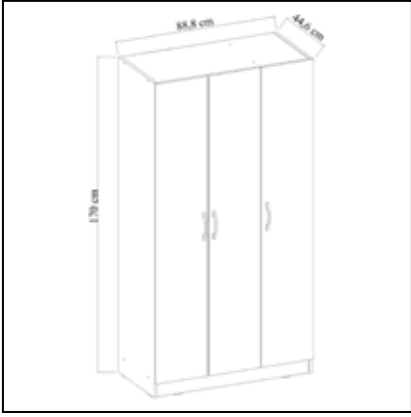

Gardırop / Wardrobe

3 KAPAKLI Gardırop

3 KAPAKLI Gardırop 3 Door Wardrobe

	Genişlik Width	Yükseklik Height	Derinlik Depth	Tır Dolum Miktarı Truck Loading Quantity (Paletli / With Pallet)	308 Ad / Pcs
Ürün Ölçüsü product size (cm)	88,8 cm	170 cm	44,6 cm	Tır Dolum Miktarı Truck Loading Quantity (Paletsiz / Without Pallet)	400 Ad / Pcs
Ürün Kutu Ölçüsü Product Box Size (mm)	1.744 mm	171 mm	467 mm	20'DC Konteyner Dolum Miktarı 20'DC Container Filling Amount (Paletli / With Pallet)	132 Ad / Pcs
Ürün Paket Hacmi Product Package Volume (m³)	0,1393 m³			20'DC Konteyner Dolum Miktarı 20'DC Container Filling Amount (Paletsiz / Without Pallet)	208 Ad / Pcs
Ürün Paket Ağırlığı Product Package Weight (kg)	60,00 Kg			40'HC Konteyner Dolum Miktarı 40'HC Container Filling Amount (Paletli / With Pallet)	264 Ad / Pcs
Malzeme Material	SUNTALAM (Melaminli Yonga Levha) Melamine faced chipboard			40'HC Konteyner Dolum Miktarı 40'HC Container Filling Amount (Paletsiz / Without Pallet)	477 Ad / Pcs
RENK SEÇENEKLERİ COLOR OPTIONS	D122 	A495 	A427 	F291 	A546