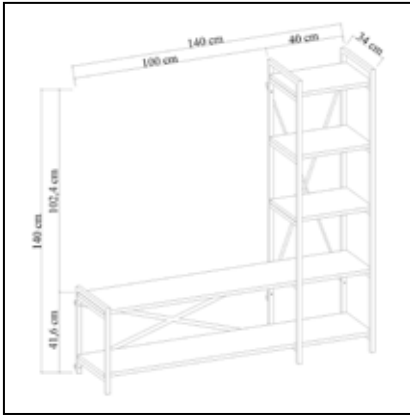

## ÇANKAYA Kitaplıklılı Tv Sehpaşı Tv Unit With Bookshelf

	Genişlik Widht	Yükseklik Height	Derinlik Depth	Tır Dolu Miktarı Truck Loading Quantity (Paletli / With Pallet)	810 Ad / Pcs
Ürün Ölçüsü product size (cm)	140 cm	140 cm	34 cm	Tır Dolu Miktarı Truck Loading Quantity (Paletsiz / Without Pallet)	1043 Ad / Pcs
Ürün Kutu Ölçüsü Product Box Size (mm)	1.480 mm	129 mm	375 mm	20'DC Konteyner Dolu Miktarı 20'DC Container Filling Amount (Paletli / With Pallet)	315 Ad / Pcs
Ürün Paket Hacmi Product Package Volume (m <sup>3</sup> )	0,0716 m <sup>3</sup>			20'DC Konteyner Dolu Miktarı 20'DC Container Filling Amount (Paletsiz / Without Pallet)	378 Ad / Pcs
Ürün Paket Ağırlığı Product Package Weight (kg)	23,00 Kg			40'HC Konteyner Dolu Miktarı 40'HC Container Filling Amount (Paletli / With Pallet)	720 Ad / Pcs
Malzeme Material	METAL / SUNTALAM ( Melaminli Yonga Levha) Metal / Melamine faced chipboard			40'HC Konteyner Dolu Miktarı 40'HC Container Filling Amount (Paletsiz / Without Pallet)	960 Ad / Pcs
RENK SEÇENEKLERİ COLOR OPTIONS	D122	A495	A427	F291	A546