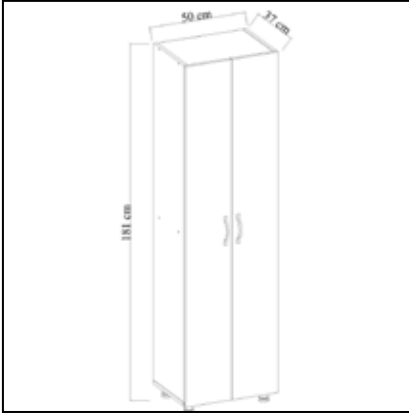

Çok Amaçlı Dolap / Multipurpose Cabinet

2 KAPAKLI 8 Raflı Dolap

2 KAPAKLI 8 Raflı Dolap 2 Door 8 Shelf Cabinet

	Genişlik Width	Yükseklik Height	Derinlik Depth	Tır Dolum Miktarı Truck Loading Quantity (Paletli / With Pallet)	554 Ad / Pcs
Ürün Ölçüsü product size (cm)	50 cm	181 cm	37 cm	Tır Dolum Miktarı Truck Loading Quantity (Paletsiz / Without Pallet)	571 Ad / Pcs
Ürün Kutu Ölçüsü Product Box Size (mm)	1.765 mm	145 mm	385 mm	20'DC Konteyner Dolum Miktarı 20'DC Container Filling Amount (Paletli / With Pallet)	234 Ad / Pcs
Ürün Paket Hacmi Product Package Volume (m³)	0,0985 m³			20'DC Konteyner Dolum Miktarı 20'DC Container Filling Amount (Paletsiz / Without Pallet)	304 Ad / Pcs
Ürün Paket Ağırlığı Product Package Weight (kg)	42,00 Kg			40'HC Konteyner Dolum Miktarı 40'HC Container Filling Amount (Paletli / With Pallet)	507 Ad / Pcs
Malzeme Material	SUNTALAM (Melaminli Yonga Levha) Melamine faced chipboard			40'HC Konteyner Dolum Miktarı 40'HC Container Filling Amount (Paletsiz / Without Pallet)	641 Ad / Pcs
RENK SEÇENEKLERİ COLOR OPTIONS	D122	A495	A427	F291	A546