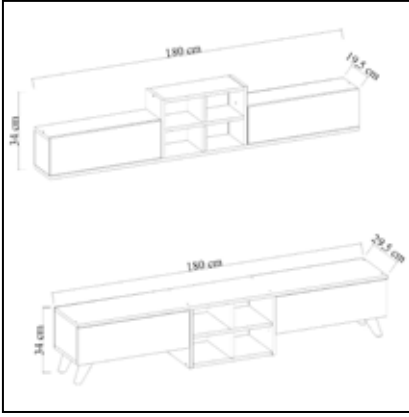

Tv Sehpaları / Tv Stand

VENEDİK Tv Ünitesi

VENEDİK Tv Ünitesi Tv Unit

	Genişlik Width	Yükseklik Height	Derinlik Depth	Tır Dolu Miktarı Truck Loading Quantity (Paletli / With Pallet)	432 Ad / Pcs
Ürün Ölçüsü product size (cm)	180 cm	34 cm	29,5 cm	Tır Dolu Miktarı Truck Loading Quantity (Paletsiz / Without Pallet)	552 Ad / Pcs
Ürün Kutu Ölçüsü Product Box Size (mm)	1.945 mm	110 mm	545 mm	20'DC Konteyner Dolu Miktarı 20'DC Container Filling Amount (Paletli / With Pallet)	216 Ad / Pcs
Ürün Paket Hacmi Product Package Volume (m³)	0,1166 m³			20'DC Konteyner Dolu Miktarı 20'DC Container Filling Amount (Paletsiz / Without Pallet)	252 Ad / Pcs
Ürün Paket Ağırlığı Product Package Weight (kg)	40,00 Kg			40'HC Konteyner Dolu Miktarı 40'HC Container Filling Amount (Paletli / With Pallet)	432 Ad / Pcs
Malzeme Material	SUNTALAM (Melaminli Yonga Levha) Melamine faced chipboard			40'HC Konteyner Dolu Miktarı 40'HC Container Filling Amount (Paletsiz / Without Pallet)	576 Ad / Pcs
RENK SEÇENEKLERİ COLOR OPTIONS	D122	A495	A427	F291	A546