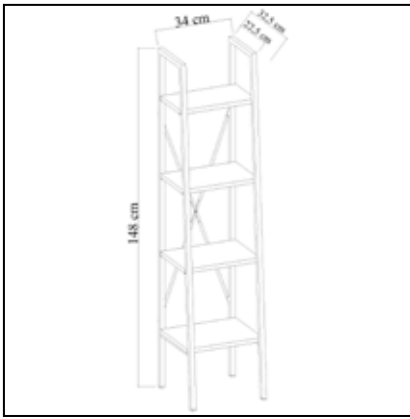

URLA 34'lük Açılı 4 Rafli Kitaplık 34 cm Angled Bookshelf with 4 Shelves

	Genişlik Width	Yükseklik Height	Derinlik Depth	Tır Dolum Miktarı Truck Loading Quantity (Paletli / With Pallet)	1456 Ad / Pcs
Ürün Ölçüsü product size (cm)	34 cm	148 cm	32,5 cm	Tır Dolum Miktarı Truck Loading Quantity (Paletsiz / Without Pallet)	2000 Ad / Pcs
Ürün Kutu Ölçüsü Product Box Size (mm)	1.500 mm	76 mm	345 mm	20'DC Konteyner Dolu Miktarı 20'DC Container Filling Amount (Paletli / With Pallet)	572 Ad / Pcs
Ürün Paket Hacmi Product Package Volume (m³)	0,0393 m³			20'DC Konteyner Dolu Miktarı 20'DC Container Filling Amount (Paletsiz / Without Pallet)	713 Ad / Pcs
Ürün Paket Ağırlığı Product Package Weight (kg)	10,00 Kg			40'HC Konteyner Dolu Miktarı 40'HC Container Filling Amount (Paletli / With Pallet)	1300 Ad / Pcs
Malzeme Material	METAL / SUNTALAM (Melaminli Yonga Levha) Metal / Melamine faced chipboard			40'HC Konteyner Dolu Miktarı 40'HC Container Filling Amount (Paletsiz / Without Pallet)	1750 Ad / Pcs
RENK SEÇENEKLERİ COLOR OPTIONS	D122 	A495 	A427 	F291 	A546