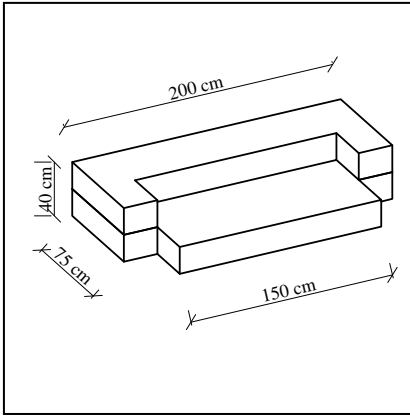

TRANSFORM BED

Katlanabilir Yatak Sofa Bed

	Genişlik Width	Yükseklik Height	Derinlik Depth	Tır Dolu Miktarı Truck Loading Quantity (Paletli / With Pallet)	134 Ad / Pcs	
Ürün Ölçüsü product size (cm)	200 cm	40cm	75cm	Tır Dolu Miktarı Truck Loading Quantity (Paletsiz / Without Pallet)	176 Ad / Pcs	
Ürün Kutu Ölçüsü Product Box Size (mm)	550 mm	550 mm	1.300 mm	20'DC Konteyner Dolu Miktarı 20'DC Container Filling Amount (Paletli / With Pallet)	48 Ad / Pcs	
Ürün Paket Hacmi Product Package Volume (m³)	0,3933 m³			20'DC Konteyner Dolu Miktarı 20'DC Container Filling Amount (Paletsiz / Without Pallet)	68 Ad / Pcs	
Ürün Paket Ağırlığı Product Package Weight (kg)	25,00 Kg			40'HC Konteyner Dolu Miktarı 40'HC Container Filling Amount (Paletli / With Pallet)	110 Ad / Pcs	
Malzeme Material	28 dansite 20 cm sert sünger 28 density 20 cm hard sponge			40'HC Konteyner Dolu Miktarı 40'HC Container Filling Amount (Paletsiz / Without Pallet)	144 Ad / Pcs	
RENK SEÇENEKLERİ COLOR OPTIONS	KIRMIZI 			YEŞİL 	MAVİ 	GRİ