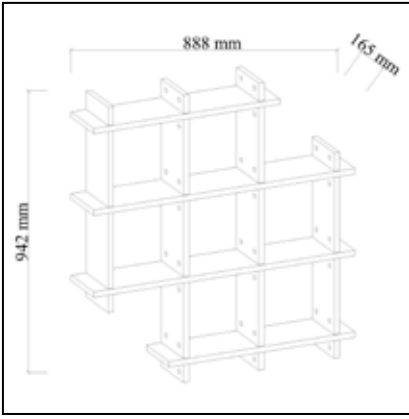

Kitaplık / Bookshelf

BORNOVA Duvar Rafı Kitaplık

BORNOVA

Duvar Rafı Kitaplık

Wall Shelf Bookcase

	Genişlik Width	Yükseklik Height	Derinlik Depth	Tır Dolu Miktarı Truck Loading Quantity (Paletli / With Pallet)	2000 Ad / Pcs
Ürün Ölçüsü product size (cm)	88,8 cm	94,2 cm	16,5 cm	Tır Dolu Miktarı Truck Loading Quantity (Paletsiz / Without Pallet)	2000 Ad / Pcs
Ürün Kutu Ölçüsü Product Box Size (mm)	920 mm	160 mm	200 mm	20'DC Konteyner Dolu Miktarı 20'DC Container Filling Amount (Paletli / With Pallet)	648 Ad / Pcs
Ürün Paket Hacmi Product Package Volume (m³)	0,0294 m³			20'DC Konteyner Dolu Miktarı 20'DC Container Filling Amount (Paletsiz / Without Pallet)	980 Ad / Pcs
Ürün Paket Ağırlığı Product Package Weight (kg)	12,00 Kg			40'HC Konteyner Dolu Miktarı 40'HC Container Filling Amount (Paletli / With Pallet)	1440 Ad / Pcs
Malzeme Material	SUNTALAM (Melaminli Yonga Levha) Melamine faced chipboard			40'HC Konteyner Dolu Miktarı 40'HC Container Filling Amount (Paletsiz / Without Pallet)	2336 Ad / Pcs
RENK SEÇENEKLERİ COLOR OPTIONS	D122	A495	A427	F291	A546