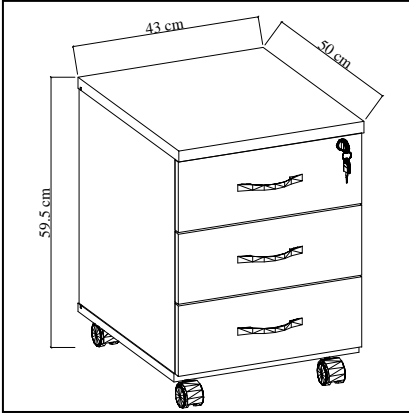

3 ÇEKMECELİ Keson 3 Drawer Caisson

	Genişlik Widht	Yükseklik Height	Derinlik Depth	Tır Dolum Miktarı Truck Loading Quantity (Paletli / With Pallet)	336 Ad / Pcs
Ürün Ölçüsü product size (cm)	43 cm	59,5 cm	50 cm	Tır Dolum Miktarı Truck Loading Quantity (Paletsiz / Without Pallet)	500 Ad / Pcs
Ürün Kutu Ölçüsü Product Box Size (mm)	458 mm	530 mm	553 mm	20'DC Konteyner Dolum Miktarı 20'DC Container Filling Amount (Paletli / With Pallet)	144 Ad / Pcs
Ürün Paket Hacmi Product Package Volume (m³)	0,1342 m³			20'DC Konteyner Dolum Miktarı 20'DC Container Filling Amount (Paletsiz / Without Pallet)	202 Ad / Pcs
Ürün Paket Ağırlığı Product Package Weight (kg)	25,00 Kg			40'HC Konteyner Dolum Miktarı 40'HC Container Filling Amount (Paletli / With Pallet)	312 Ad / Pcs
Malzeme Material	SUNTALAM(Melaminli Yonga Levha) Melamine faced chipboard			40'HC Konteyner Dolum Miktarı 40'HC Container Filling Amount (Paletsiz / Without Pallet)	440 Ad / Pcs
RENK SEÇENEKLERİ COLOR OPTIONS	D122 	A495 	A427 	F291 	A546