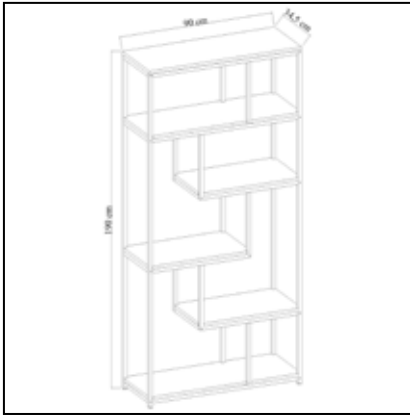

ULUS 90'lık Labirent Kitaplık 90 cm Labyrinth Bookcase

	Genişlik Width	Yükseklik Height	Derinlik Depth	Tır Dolum Miktarı Truck Loading Quantity (Paletli / With Pallet)	450 Ad / Pcs
Ürün Ölçüsü product size (cm)	90 cm	190 cm	34,5 cm	Tır Dolum Miktarı Truck Loading Quantity (Paletsiz / Without Pallet)	720 Ad / Pcs
Ürün Kutu Ölçüsü Product Box Size (mm)	920 mm	1.920 mm	40 mm	20'DC Konteyner Dolum Miktarı 20'DC Container Filling Amount (Paletli / With Pallet)	199 Ad / Pcs
	365 mm	920 mm	108 mm		
Ürün Paket Hacmi Product Package Volume (m³)	0,0707 m³			20'DC Konteyner Dolum Miktarı 20'DC Container Filling Amount (Paletsiz / Without Pallet)	291 Ad / Pcs
	0,0363 m³				
Ürün Paket Ağırlığı Product Package Weight (kg)	33,00 Kg			40'HC Konteyner Dolum Miktarı 40'HC Container Filling Amount (Paletli / With Pallet)	425 Ad / Pcs
Malzeme Material	METAL / SUNTALAM (Melaminli Yonga Levha) Metal / Melamine faced chipboard			40'HC Konteyner Dolum Miktarı 40'HC Container Filling Amount (Paletsiz / Without Pallet)	669 Ad / Pcs
RENK SEÇENEKLERİ COLOR OPTIONS	D122	A495	A427	F291	A546