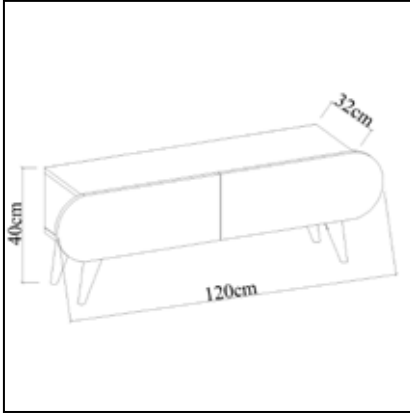

Tv Sehpaları / Tv Stand

AKHİSAR Tv Sehpası

AKHİSAR Tv Sehpası Tv Stand

	Genişlik Width	Yükseklik Height	Derinlik Depth	Tır Dolu Miktarı Truck Loading Quantity (Paletli / With Pallet)	1080 Ad / Pcs
Ürün Ölçüsü product size (cm)	120 cm	40 cm	32 cm	Tır Dolu Miktarı Truck Loading Quantity (Paletsiz / Without Pallet)	1633 Ad / Pcs
Ürün Kutu Ölçüsü Product Box Size (mm)	1.300 mm	110 mm	340 mm	20'DC Konteyner Dolu Miktarı 20'DC Container Filling Amount (Paletli / With Pallet)	432 Ad / Pcs
Ürün Paket Hacmi Product Package Volume (m³)	0,0486 m³			20'DC Konteyner Dolu Miktarı 20'DC Container Filling Amount (Paletsiz / Without Pallet)	609 Ad / Pcs
Ürün Paket Ağırlığı Product Package Weight (kg)	14,00 Kg			40'HC Konteyner Dolu Miktarı 40'HC Container Filling Amount (Paletli / With Pallet)	972 Ad / Pcs
Malzeme Material	SUNTALAM (Melaminli Yonga Levha) Melamine faced chipboard			40'HC Konteyner Dolu Miktarı 40'HC Container Filling Amount (Paletsiz / Without Pallet)	1488 Ad / Pcs
RENK SEÇENEKLERİ COLOR OPTIONS	D122	A495	A427	F291	A546