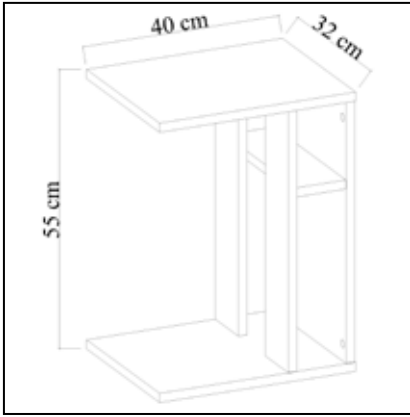

Sehpa / Coffee Table

ARDEŞEN C Sehpa

ARDEŞEN C Sehpa C Coffee Table

	Genişlik Widht	Yükseklik Height	Derinlik Depth	Tır Dolu Miktarı Truck Loading Quantity (Paletli / With Pallet)	3404 Ad / Pcs
Ürün Ölçüsü product size (cm)	40 cm	55 cm	32 cm	Tır Dolu Miktarı Truck Loading Quantity (Paletsiz / Without Pallet)	3428 Ad / Pcs
Ürün Kutu Ölçüsü Product Box Size (mm)	550 mm	85 mm	355 mm	20'DC Konteyner Dolu Miktarı 20'DC Container Filling Amount (Paletli / With Pallet)	1472 Ad / Pcs
Ürün Paket Hacmi Product Package Volume (m³)	0,0166 m³			20'DC Konteyner Dolu Miktarı 20'DC Container Filling Amount (Paletsiz / Without Pallet)	1792 Ad / Pcs
Ürün Paket Ağırlığı Product Package Weight (kg)	7,00 Kg			40'HC Konteyner Dolu Miktarı 40'HC Container Filling Amount (Paletli / With Pallet)	2944 Ad / Pcs
Malzeme Material	SUNTALAM (Melaminli Yonga Levha) Melamine faced chipboard			40'HC Konteyner Dolu Miktarı 40'HC Container Filling Amount (Paletsiz / Without Pallet)	3800 Ad / Pcs
RENK SEÇENEKLERİ COLOR OPTIONS	D122	A495	A427	F291	A546