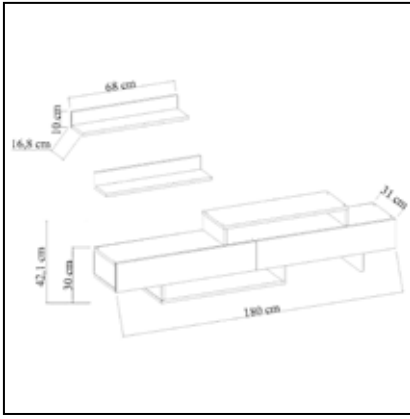

Tv Sehpaları / Tv Stand

ZENN Tv Ünitesi

ZENN Tv Ünitesi Tv Unit

	Genişlik Width	Yükseklik Height	Derinlik Depth	Tır Dolu Miktarı Truck Loading Quantity (Paletli / With Pallet)	570 Ad / Pcs
Ürün Ölçüsü product size (cm)	180 cm	42,1 cm	31 cm	Tır Dolu Miktarı Truck Loading Quantity (Paletsiz / Without Pallet)	774 Ad / Pcs
Ürün Kutu Ölçüsü Product Box Size (mm)	1.945 mm	130 mm	350 mm	20'DC Konteyner Dolu Miktarı 20'DC Container Filling Amount (Paletli / With Pallet)	270 Ad / Pcs
Ürün Paket Hacmi Product Package Volume (m³)	0,0885 m³			20'DC Konteyner Dolu Miktarı 20'DC Container Filling Amount (Paletsiz / Without Pallet)	342 Ad / Pcs
Ürün Paket Ağırlığı Product Package Weight (kg)	31,00 Kg			40'HC Konteyner Dolu Miktarı 40'HC Container Filling Amount (Paletli / With Pallet)	540 Ad / Pcs
Malzeme Material	SUNTALAM (Melaminli Yonga Levha) Melamine faced chipboard			40'HC Konteyner Dolu Miktarı 40'HC Container Filling Amount (Paletsiz / Without Pallet)	800 Ad / Pcs
RENK SEÇENEKLERİ COLOR OPTIONS	D122	A495	A427	F291	A546