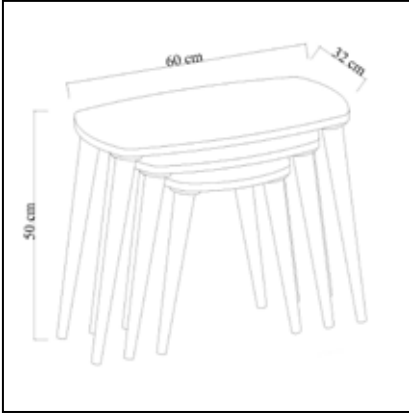

Sehpa / Coffee Table

HİSARCIK 3'lü Açılı Sehpa

HİSARCIK

3'lü Açılı Sehpa

Angled Coffee Table

	Genişlik Width	Yükseklik Height	Derinlik Depth	Tır Dolu Miktarı Truck Loading Quantity (Paletli / With Pallet)	1620 Ad / Pcs
Ürün Ölçüsü product size (cm)	60 cm	50 cm	32 cm	Tır Dolu Miktarı Truck Loading Quantity (Paletsiz / Without Pallet)	2295 Ad / Pcs
Ürün Kutu Ölçüsü Product Box Size (mm)	635 mm	145 mm	355 mm	20'DC Konteyner Dolu Miktarı 20'DC Container Filling Amount (Paletli / With Pallet)	702 Ad / Pcs
Ürün Paket Hacmi Product Package Volume (m³)	0,0327 m³			20'DC Konteyner Dolu Miktarı 20'DC Container Filling Amount (Paletsiz / Without Pallet)	912 Ad / Pcs
Ürün Paket Ağırlığı Product Package Weight (kg)	9,00 Kg			40'HC Konteyner Dolu Miktarı 40'HC Container Filling Amount (Paletli / With Pallet)	1404 Ad / Pcs
Malzeme Material	SUNTALAM (Melaminli Yonga Levha) Melamine faced chipboard			40'HC Konteyner Dolu Miktarı 40'HC Container Filling Amount (Paletsiz / Without Pallet)	2106 Ad / Pcs
RENK SEÇENEKLERİ COLOR OPTIONS	D122	A495	A427	F291	A546