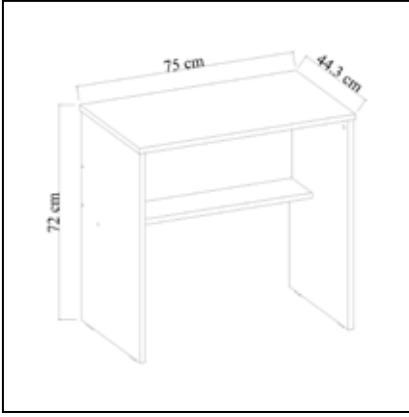

Çalışma Masası / Study Desk

ÇOCUK Çalışma Masası

ÇOCUK Çalışma Masası Kids Desk

	Genişlik Width	Yükseklik Height	Derinlik Depth	Tır Dolu Miktarı Truck Loading Quantity (Paletli / With Pallet)	1584 Ad / Pcs
Ürün Ölçüsü product size (cm)	75 cm	72 cm	44,3 cm	Tır Dolu Miktarı Truck Loading Quantity (Paletsiz / Without Pallet)	1600 Ad / Pcs
Ürün Kutu Ölçüsü Product Box Size (mm)	794 mm	90 mm	482 mm	20'DC Konteyner Dolu Miktarı 20'DC Container Filling Amount (Paletli / With Pallet)	616 Ad / Pcs
Ürün Paket Hacmi Product Package Volume (m³)	0,0344 m³			20'DC Konteyner Dolu Miktarı 20'DC Container Filling Amount (Paletsiz / Without Pallet)	806 Ad / Pcs
Ürün Paket Ağırlığı Product Package Weight (kg)	15,00 Kg			40'HC Konteyner Dolu Miktarı 40'HC Container Filling Amount (Paletli / With Pallet)	1320 Ad / Pcs
Malzeme Material	SUNTALAM (Melaminli Yonga Levha) Melamine faced chipboard			40'HC Konteyner Dolu Miktarı 40'HC Container Filling Amount (Paletsiz / Without Pallet)	1827 Ad / Pcs
RENK SEÇENEKLERİ COLOR OPTIONS	D122	A495	A427	F291	A546