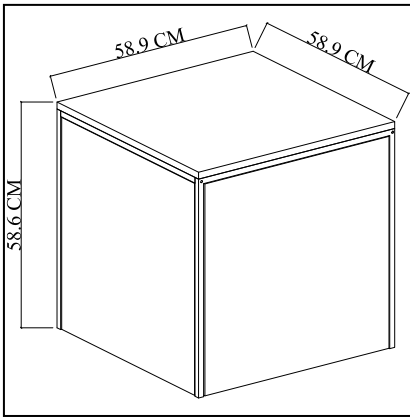

ULA Zigon Takımı Nesting Set

	Genişlik Width	Yükseklik Height	Derinlik Depth	Tır Dolu Miktarı Truck Loading Quantity (Paletli / With Pallet)	484 Ad / Pcs
Ürün Ölçüsü Product size (cm)	58,9 cm	58,9 cm	58,9 cm	Tır Dolu Miktarı Truck Loading Quantity (Paletsiz / Without Pallet)	600 Ad / Pcs
Ürün Kutu Ölçüsü Product Box Size (mm)	606 mm	1008 mm	178 mm	20'DC Konteyner Dolu Miktarı 20'DC Container Filling Amount (Paletli / With Pallet)	198 Ad / Pcs
Ürün Paket Hacmi Product Package Volume (m³)	0,1087 m³			20'DC Konteyner Dolu Miktarı 20'DC Container Filling Amount (Paletsiz / Without Pallet)	234 Ad / Pcs
Ürün Paket Ağırlığı Product Package Weight (kg)	40,00 Kg			40'HC Konteyner Dolu Miktarı 40'HC Container Filling Amount (Paletli / With Pallet)	418 Ad / Pcs
Malzeme Material	METAL / SUNTALAM (Melaminli Yonga Levha) Metal / Melamine faced chipboard			40'HC Konteyner Dolu Miktarı 40'HC Container Filling Amount (Paletsiz / Without Pallet)	570 Ad / Pcs
RENK SEÇENEKLERİ COLOR OPTIONS	D122 	A495 	A427 	F291 	A546