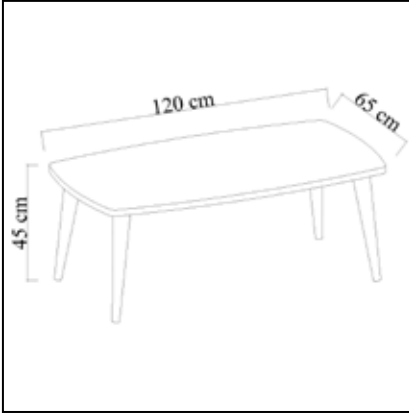

Sehpa / Coffee Table

HİSARCIK Orta Sehpa

HİSARCIK Orta Sehpa Coffee Table

	Genişlik Width	Yükseklik Height	Derinlik Depth	Tır Dolum Miktarı Truck Loading Quantity (Paletli / With Pallet)	660 Ad / Pcs
Ürün Ölçüsü product size (cm)	120 cm	45 cm	65 cm	Tır Dolum Miktarı Truck Loading Quantity (Paletsiz / Without Pallet)	858 Ad / Pcs
Ürün Kutu Ölçüsü Product Box Size (mm)	1.235 mm	100 mm	685 mm	20'DC Konteyner Dolum Miktarı 20'DC Container Filling Amount (Paletli / With Pallet)	260 Ad / Pcs
Ürün Paket Hacmi Product Package Volume (m³)	0,0846 m³			20'DC Konteyner Dolum Miktarı 20'DC Container Filling Amount (Paletsiz / Without Pallet)	299 Ad / Pcs
Ürün Paket Ağırlığı Product Package Weight (kg)	10,00 Kg			40'HC Konteyner Dolum Miktarı 40'HC Container Filling Amount (Paletli / With Pallet)	560 Ad / Pcs
Malzeme Material	SUNTALAM (Melaminli Yonga Levha) Melamine faced chipboard			40'HC Konteyner Dolum Miktarı 40'HC Container Filling Amount (Paletsiz / Without Pallet)	728 Ad / Pcs
RENK SEÇENEKLERİ COLOR OPTIONS	D122	A495	A427	F291	A546