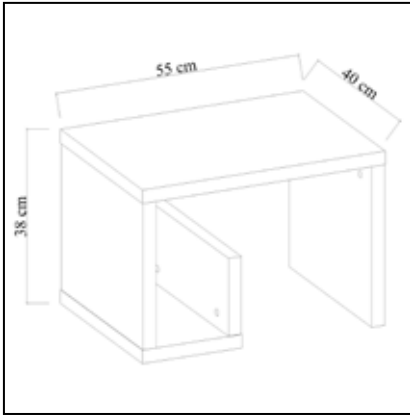

Sehpa / Coffee Table

ZARA Gazetelik Sehpa

ZARA Gazetelik Sehpa Newspaper Rack Stand

	Genişlik Width	Yükseklik Height	Derinlik Depth	Tır Dolu Miktarı Truck Loading Quantity (Paletli / With Pallet)	1976 Ad / Pcs
Ürün Ölçüsü product size (cm)	55 cm	38 cm	40 cm	Tır Dolu Miktarı Truck Loading Quantity (Paletsiz / Without Pallet)	2000 Ad / Pcs
Ürün Kutu Ölçüsü Product Box Size (mm)	585 mm	105 mm	435 mm	20'DC Konteyner Dolu Miktarı 20'DC Container Filling Amount (Paletli / With Pallet)	912 Ad / Pcs
Ürün Paket Hacmi Product Package Volume (m³)	0,0267 m³			20'DC Konteyner Dolu Miktarı 20'DC Container Filling Amount (Paletsiz / Without Pallet)	1144 Ad / Pcs
Ürün Paket Ağırlığı Product Package Weight (kg)	12,00 Kg			40'HC Konteyner Dolu Miktarı 40'HC Container Filling Amount (Paletli / With Pallet)	1976 Ad / Pcs
Malzeme Material	SUNTALAM (Melaminli Yonga Levha) Melamine faced chipboard			40'HC Konteyner Dolu Miktarı 40'HC Container Filling Amount (Paletsiz / Without Pallet)	2300 Ad / Pcs
RENK SEÇENEKLERİ COLOR OPTIONS	D122 	A495 	A427 	F291 	A546