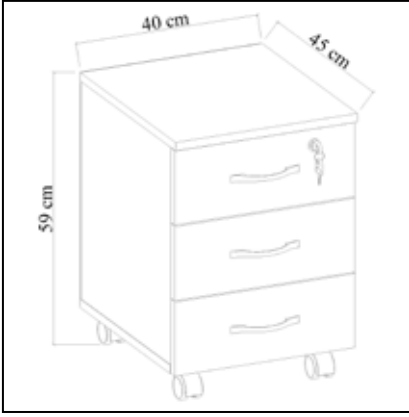

KÖRFEZ Keson Caisson

	Genişlik Widht	Yükseklik Height	Derinlik Depth	Tır Dolu Miktarı Truck Loading Quantity (Paletli / With Pallet)	360 Ad / Pcs
Ürün Ölçüsü product size (cm)	40 cm	59 cm	45 cm	Tır Dolu Miktarı Truck Loading Quantity (Paletsiz / Without Pallet)	540 Ad / Pcs
Ürün Kutu Ölçüsü Product Box Size (mm)	503 mm	564 mm	445 mm	20'DC Konteyner Dolu Miktarı 20'DC Container Filling Amount (Paletli / With Pallet)	144 Ad / Pcs
Ürün Paket Hacmi Product Package Volume (m³)	0,1262 m³			20'DC Konteyner Dolu Miktarı 20'DC Container Filling Amount (Paletsiz / Without Pallet)	220 Ad / Pcs
Ürün Paket Ağırlığı Product Package Weight (kg)	19,00 Kg			40'HC Konteyner Dolu Miktarı 40'HC Container Filling Amount (Paletli / With Pallet)	312 Ad / Pcs
Malzeme Material	SUNTALAM (Melaminli Yonga Levha) Melamine faced chipboard			40'HC Konteyner Dolu Miktarı 40'HC Container Filling Amount (Paletsiz / Without Pallet)	476 Ad / Pcs
RENK SEÇENEKLERİ COLOR OPTIONS	D122	A495	A427	F291	A546