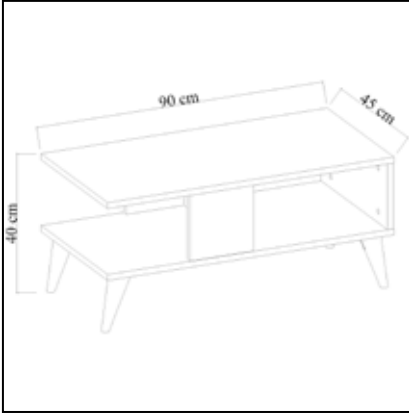

Sehpa / Coffee Table

BERGAMA Orta Sehpa

BERGAMA

Orta Sehpa

Coffee Table

	Genişlik Width	Yükseklik Height	Derinlik Depth	Tır Dolu Miktarı Truck Loading Quantity (Paletli / With Pallet)	1232 Ad / Pcs
Ürün Ölçüsü product size (cm)	90 cm	40 cm	45 cm	Tır Dolu Miktarı Truck Loading Quantity (Paletsiz / Without Pallet)	1568 Ad / Pcs
Ürün Kutu Ölçüsü Product Box Size (mm)	1.020 mm	90 mm	485 mm	20'DC Konteyner Dolu Miktarı 20'DC Container Filling Amount (Paletli / With Pallet)	528 Ad / Pcs
Ürün Paket Hacmi Product Package Volume (m³)	0,0445 m³			20'DC Konteyner Dolu Miktarı 20'DC Container Filling Amount (Paletsiz / Without Pallet)	624 Ad / Pcs
Ürün Paket Ağırlığı Product Package Weight (kg)	14,00 Kg			40'HC Konteyner Dolu Miktarı 40'HC Container Filling Amount (Paletli / With Pallet)	1056 Ad / Pcs
Malzeme Material	SUNTALAM (Melaminli Yonga Levha) Melamine faced chipboard			40'HC Konteyner Dolu Miktarı 40'HC Container Filling Amount (Paletsiz / Without Pallet)	1392 Ad / Pcs
RENK SEÇENEKLERİ COLOR OPTIONS	D122 	A495 	A427 	F291 	A546