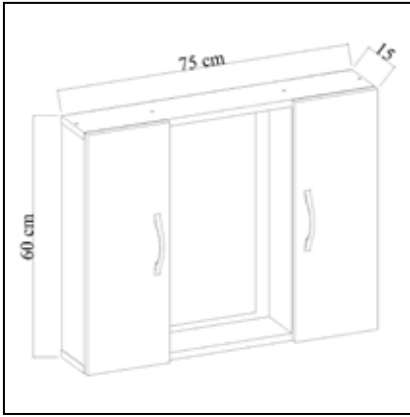

Banyo Dolabı / Bathroom Cabinet

DİLAY Aynalı Banyo Üst Dolabı

DİLAY Aynalı Banyo Üst Dolabı Bathroom Top Cabinet With Mirror

	Genişlik Width	Yükseklik Height	Derinlik Depth	Tır Dolum Miktarı Truck Loading Quantity (Paletli / With Pallet)	1408 Ad / Pcs
Ürün Ölçüsü product size (cm)	75 cm	60 cm	15 cm	Tır Dolum Miktarı Truck Loading Quantity (Paletsiz / Without Pallet)	1846 Ad / Pcs
Ürün Kutu Ölçüsü Product Box Size (mm)	810 mm	88 mm	440 mm	20'DC Konteyner Dolum Miktarı 20'DC Container Filling Amount (Paletli / With Pallet)	770 Ad / Pcs
Ürün Paket Hacmi Product Package Volume (m³)	0,0314 m³			20'DC Konteyner Dolum Miktarı 20'DC Container Filling Amount (Paletsiz / Without Pallet)	945 Ad / Pcs
Ürün Paket Ağırlığı Product Package Weight (kg)	13,00 Kg			40'HC Konteyner Dolum Miktarı 40'HC Container Filling Amount (Paletli / With Pallet)	1540 Ad / Pcs
Malzeme Material	SUNTALAM (Melaminli Yonga Levha) Melamine faced chipboard			40'HC Konteyner Dolum Miktarı 40'HC Container Filling Amount (Paletsiz / Without Pallet)	2160 Ad / Pcs
RENK SEÇENEKLERİ COLOR OPTIONS	D122 	A495 	A427 	F291 	A546