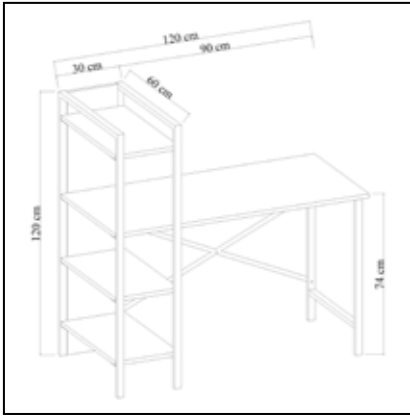

BOZCAADA Kitaplıklılı Çalışma Masası Desk With Bookshelf

	Genişlik Width	Yükseklik Height	Derinlik Depth	Tır Dolu Miktarı Truck Loading Quantity (Paletli / With Pallet)	372 Ad / Pcs
Ürün Ölçüsü product size (cm)	120 cm	120 cm	60 cm	Tır Dolu Miktarı Truck Loading Quantity (Paletsiz / Without Pallet)	496 Ad / Pcs
Ürün Kutu Ölçüsü Product Box Size (mm)	1.240 mm	159 mm	635 mm	20'DC Konteyner Dolu Miktarı 20'DC Container Filling Amount (Paletli / With Pallet)	156 Ad / Pcs
Ürün Paket Hacmi Product Package Volume (m³)	0,1252 m³			20'DC Konteyner Dolu Miktarı 20'DC Container Filling Amount (Paletsiz / Without Pallet)	195 Ad / Pcs
Ürün Paket Ağırlığı Product Package Weight (kg)	26,00 Kg			40'HC Konteyner Dolu Miktarı 40'HC Container Filling Amount (Paletli / With Pallet)	336 Ad / Pcs
Malzeme Material	METAL / SUNTALAM (Melaminli Yonga Levha) Metal / Melamine faced chipboard			40'HC Konteyner Dolu Miktarı 40'HC Container Filling Amount (Paletsiz / Without Pallet)	448 Ad / Pcs
RENK SEÇENEKLERİ COLOR OPTIONS	D122	A495	A427	F291	A546