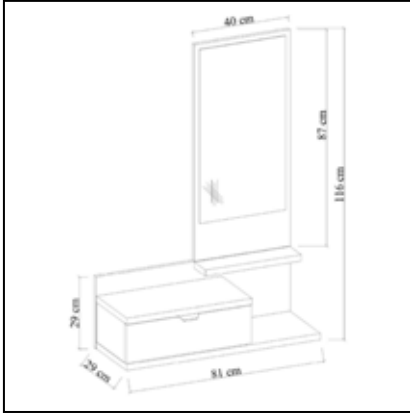

Portmanto / Coat Rack

DERİNKUYU Dresuar

DERİNKUYU

Dresuar

Sideboard

	Genişlik Widht	Yükseklik Height	Derinlik Depth	Tır Dolu Miktarı Truck Loading Quantity (Paletli / With Pallet)	724 Ad / Pcs
Ürün Ölçüsü product size (cm)	81 cm	116 cm	29 cm	Tır Dolu Miktarı Truck Loading Quantity (Paletsiz / Without Pallet)	1184 Ad / Pcs
Ürün Kutu Ölçüsü Product Box Size (mm)	914 mm	154 mm	439 mm	20'DC Konteyner Dolu Miktarı 20'DC Container Filling Amount (Paletli / With Pallet)	288 Ad / Pcs
Ürün Paket Hacmi Product Package Volume (m³)	0,0618 m³			20'DC Konteyner Dolu Miktarı 20'DC Container Filling Amount (Paletsiz / Without Pallet)	480 Ad / Pcs
Ürün Paket Ağırlığı Product Package Weight (kg)	20,00 Kg			40'HC Konteyner Dolu Miktarı 40'HC Container Filling Amount (Paletli / With Pallet)	624 Ad / Pcs
Malzeme Material	SUNTALAM (Melaminli Yonga Levha) Melamine faced chipboard			40'HC Konteyner Dolu Miktarı 40'HC Container Filling Amount (Paletsiz / Without Pallet)	1139 Ad / Pcs
RENK SEÇENEKLERİ COLOR OPTIONS	D122	A495	A427	F291	A546