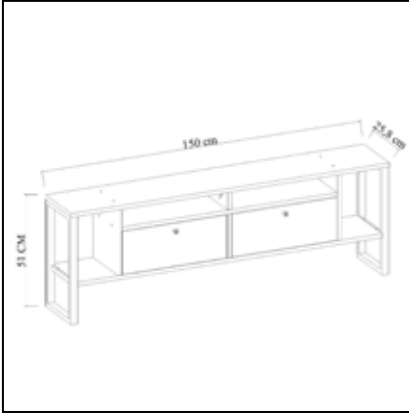

Tv Sehpaları / Tv Stand

LOVE Tv Ünitesi

LOVE Tv Ünitesi Tv Unit

	Genişlik Width	Yükseklik Height	Derinlik Depth	Tır Dolu Miktarı Truck Loading Quantity (Paletli / With Pallet)	870 Ad / Pcs
Ürün Ölçüsü product size (cm)	150 cm	51 cm	25,8 cm	Tır Dolu Miktarı Truck Loading Quantity (Paletsiz / Without Pallet)	1180 Ad / Pcs
Ürün Kutu Ölçüsü Product Box Size (mm)	1.565 mm	130 mm	315 mm	20'DC Konteyner Dolu Miktarı 20'DC Container Filling Amount (Paletli / With Pallet)	360 Ad / Pcs
Ürün Paket Hacmi Product Package Volume (m³)	0,0641 m³			20'DC Konteyner Dolu Miktarı 20'DC Container Filling Amount (Paletsiz / Without Pallet)	432 Ad / Pcs
Ürün Paket Ağırlığı Product Package Weight (kg)	20,00 Kg			40'HC Konteyner Dolu Miktarı 40'HC Container Filling Amount (Paletli / With Pallet)	780 Ad / Pcs
Malzeme Material	SUNTALAM (Melaminli Yonga Levha) Melamine faced chipboard			40'HC Konteyner Dolu Miktarı 40'HC Container Filling Amount (Paletsiz / Without Pallet)	1040 Ad / Pcs
RENK SEÇENEKLERİ COLOR OPTIONS	D122 	A495 	A427 	F291 	A546