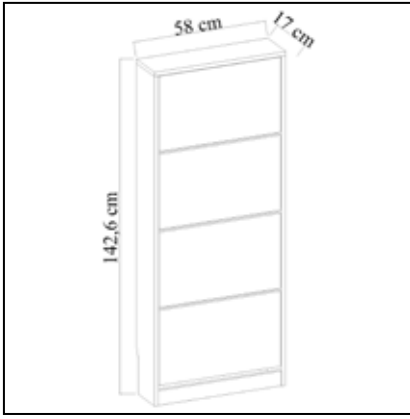

Ayakkabılık / Shoe Cabinet

PLASTİK Mekanizmalı 4 Kapaklı Ayakkabılık

PLASTİK

Mekanizmalı 4 Kapaklı Ayakkabılık

4 Covered Plastic Mechanism Shoe Rack

	Genişlik Width	Yükseklik Height	Derinlik Depth	Tır Dolum Miktarı Truck Loading Quantity (Paletli / With Pallet)	300 Ad / Pcs
Ürün Ölçüsü product size (cm)	58 cm	142,6 cm	17 cm	Tır Dolum Miktarı Truck Loading Quantity (Paletsiz / Without Pallet)	390 Ad / Pcs
Ürün Kutu Ölçüsü Product Box Size (mm)	1.470 mm	188 mm	619 mm	20'DC Konteyner Dolum Miktarı 20'DC Container Filling Amount (Paletli / With Pallet)	130 Ad / Pcs
Ürün Paket Hacmi Product Package Volume (m³)	0,1711 m³			20'DC Konteyner Dolum Miktarı 20'DC Container Filling Amount (Paletsiz / Without Pallet)	156 Ad / Pcs
Ürün Paket Ağırlığı Product Package Weight (kg)	21,00 Kg			40'HC Konteyner Dolum Miktarı 40'HC Container Filling Amount (Paletli / With Pallet)	270 Ad / Pcs
Malzeme Material	SUNTALAM (Melaminli Yonga Levha) Melamine faced chipboard			40'HC Konteyner Dolum Miktarı 40'HC Container Filling Amount (Paletsiz / Without Pallet)	378 Ad / Pcs
RENK SEÇENEKLERİ COLOR OPTIONS	D122	A495	A427	F291	A546