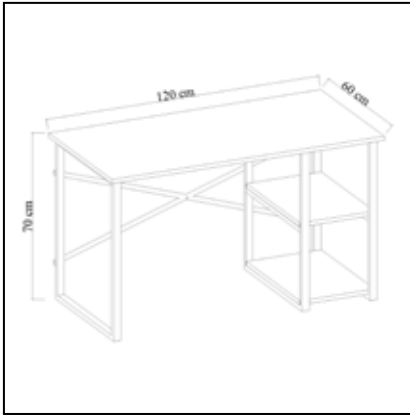

BOZKIR Çalışma Masası Study Desk

	Genişlik Widht	Yükseklik Height	Derinlik Depth	Tır Dolum Miktarı Truck Loading Quantity (Paletli / With Pallet)	651 Ad / Pcs
Ürün Ölçüsü product size (cm)	120 cm	70 cm	60 cm	Tır Dolum Miktarı Truck Loading Quantity (Paletsiz / Without Pallet)	837 Ad / Pcs
Ürün Kutu Ölçüsü Product Box Size (mm)	1.240 mm	93 mm	717 mm	20'DC Konteyner Dolum Miktarı 20'DC Container Filling Amount (Paletli / With Pallet)	273 Ad / Pcs
Ürün Paket Hacmi Product Package Volume (m³)	0,0827 m³			20'DC Konteyner Dolum Miktarı 20'DC Container Filling Amount (Paletsiz / Without Pallet)	325 Ad / Pcs
Ürün Paket Ağırlığı Product Package Weight (kg)	19,00 Kg			40'HC Konteyner Dolum Miktarı 40'HC Container Filling Amount (Paletli / With Pallet)	588 Ad / Pcs
Malzeme Material	METAL / SUNTALAM (Melaminli Yonga Levha) Metal / Melamine faced chipboard			40'HC Konteyner Dolum Miktarı 40'HC Container Filling Amount (Paletsiz / Without Pallet)	812 Ad / Pcs
RENK SEÇENEKLERİ COLOR OPTIONS	D122	A495	A427	F291	A546