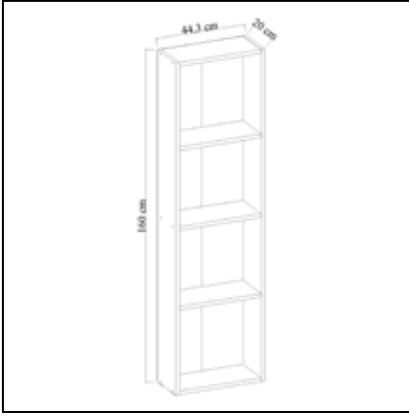

Kitaplık / Bookshelf

4 RAFLI Kitaplık

4 RAFLI Kitaplık Bookshelf

	Genişlik Width	Yükseklik Height	Derinlik Depth	Tır Dolu Miktarı Truck Loading Quantity (Paletli / With Pallet)	1575 Ad / Pcs
Ürün Ölçüsü product size (cm)	44,3 cm	160 cm	20 cm	Tır Dolu Miktarı Truck Loading Quantity (Paletsiz / Without Pallet)	1714 Ad / Pcs
Ürün Kutu Ölçüsü Product Box Size (mm)	1.640 mm	95 mm	260 mm	20'DC Konteyner Dolu Miktarı 20'DC Container Filling Amount (Paletli / With Pallet)	630 Ad / Pcs
Ürün Paket Hacmi Product Package Volume (m³)	0,0405 m³			20'DC Konteyner Dolu Miktarı 20'DC Container Filling Amount (Paletsiz / Without Pallet)	750 Ad / Pcs
Ürün Paket Ağırlığı Product Package Weight (kg)	14,00 Kg			40'HC Konteyner Dolu Miktarı 40'HC Container Filling Amount (Paletli / With Pallet)	1323 Ad / Pcs
Malzeme Material	SUNTALAM (Melaminli Yonga Levha) Melamine faced chipboard			40'HC Konteyner Dolu Miktarı 40'HC Container Filling Amount (Paletsiz / Without Pallet)	1820 Ad / Pcs
RENK SEÇENEKLERİ COLOR OPTIONS	D122	A495	A427	F291	A546