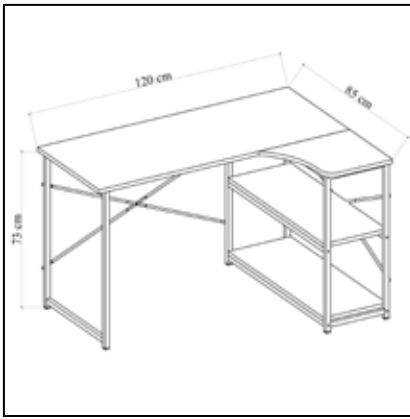

ÇELEBİ Çalışma Masası Study Desk

	Genişlik Widht	Yükseklik Height	Derinlik Depth	Tır Dolu Miktarı Truck Loading Quantity (Paletli / With Pallet)	768 Ad / Pcs
Ürün Ölçüsü product size (cm)	120 cm	85 cm	73 cm	Tır Dolu Miktarı Truck Loading Quantity (Paletsiz / Without Pallet)	1.043 Ad / Pcs
Ürün Kutu Ölçüsü Product Box Size (mm)	520 mm	1.220 mm	118 mm	20'DC Konteyner Dolu Miktarı 20'DC Container Filling Amount (Paletli / With Pallet)	288 Ad / Pcs
Ürün Paket Hacmi Product Package Volume (m³)	0,0749 m³			20'DC Konteyner Dolu Miktarı 20'DC Container Filling Amount (Paletsiz / Without Pallet)	380 Ad / Pcs
Ürün Paket Ağırlığı Product Package Weight (kg)	23,00 Kg			40'HC Konteyner Dolu Miktarı 40'HC Container Filling Amount (Paletli / With Pallet)	640 Ad / Pcs
Malzeme Material	METAL / SUNTALAM (Melaminli Yonga Levha) Metal / Melamine faced chipboard			40'HC Konteyner Dolu Miktarı 40'HC Container Filling Amount (Paletsiz / Without Pallet)	902 Ad / Pcs
RENK SEÇENEKLERİ COLOR OPTIONS	D122	A495	A427	F291	A546