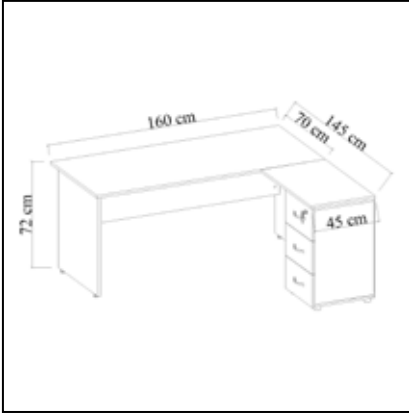

LAÇIN L Ofis Masası L Office Desk

	Genişlik Width	Yükseklik Height	Derinlik Depth	Tır Dolu Miktarı Truck Loading Quantity (Paletli / With Pallet)	390 Ad / Pcs
Ürün Ölçüsü product size (cm)	160 cm	72 cm	145 cm	Tır Dolu Miktarı Truck Loading Quantity (Paletsiz / Without Pallet)	436 Ad / Pcs
Ürün Kutu Ölçüsü Product Box Size (mm)	739 mm	1.644 mm	72 mm	20'DC Konteyner Dolu Miktarı 20'DC Container Filling Amount (Paletli / With Pallet)	103 Ad / Pcs
	455 mm	1.548 mm	78 mm		
Ürün Paket Hacmi Product Package Volume (m³)	0,0875 m³			20'DC Konteyner Dolu Miktarı 20'DC Container Filling Amount (Paletsiz / Without Pallet)	189 Ad / Pcs
	0,0549 m³				
Ürün Paket Ağırlığı Product Package Weight (kg)	55,00 Kg			40'HC Konteyner Dolu Miktarı 40'HC Container Filling Amount (Paletli / With Pallet)	259 Ad / Pcs
Malzeme Material	SUNTALAM (Melaminli Yonga Levha) Melamine faced chipboard			40'HC Konteyner Dolu Miktarı 40'HC Container Filling Amount (Paletsiz / Without Pallet)	455 Ad / Pcs
RENK SEÇENEKLERİ COLOR OPTIONS	D122	A495	A427	F291	A546