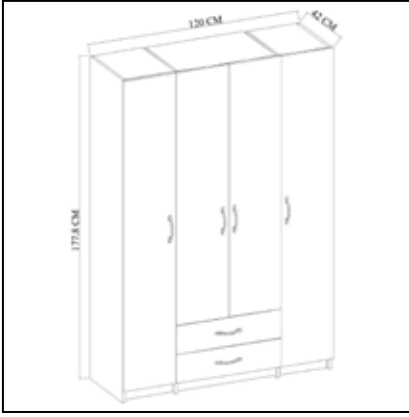

Gardırop / Wardrobe

EDREMİT 4 Kapaklı 2 Çekmeceli Gardırop

EDREMİT

4 Kapaklı 2 Çekmeceli Gardırop 4 Door And 2 Drawer Wardrobe

	Genişlik Width	Yükseklik Height	Derinlik Depth	Tır Dolu Miktarı Truck Loading Quantity (Paletli / With Pallet)	199 Ad / Pcs
Ürün Ölçüsü product size (cm)	120 cm	177,8 cm	42 cm	Tır Dolu Miktarı Truck Loading Quantity (Paletsiz / Without Pallet)	282 Ad / Pcs
Ürün Kutu Ölçüsü Product Box Size (mm)	439 mm	1.822 mm	129 mm	20'DC Konteyner Dolu Miktarı 20'DC Container Filling Amount (Paletli / With Pallet)	87 Ad / Pcs
	337 mm	1.758 mm	83 mm		
	439 mm	610 mm	144 mm		
Ürün Paket Hacmi Product Package Volume (m³)	0,1032m³			20'DC Konteyner Dolu Miktarı 20'DC Container Filling Amount (Paletsiz / Without Pallet)	166 Ad / Pcs
	0,0492 m³				
	0,0386 m³				
Ürün Paket Ağırlığı Product Package Weight (kg)	85,00 Kg			40'HC Konteyner Dolu Miktarı 40'HC Container Filling Amount (Paletli / With Pallet)	186 Ad / Pcs
Malzeme Material	SUNTALAM (Melaminli Yonga Levha) Melamine faced chipboard			40'HC Konteyner Dolu Miktarı 40'HC Container Filling Amount (Paletsiz / Without Pallet)	361 Ad / Pcs
RENK SEÇENEKLERİ COLOR OPTIONS	D122	A495	A427	F291	A546