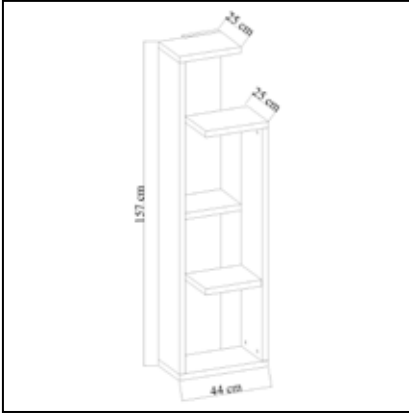

Kitaplık / Bookshelf

ZİLE Kitaplık

ZİLE Kitaplık Bookshelf

	Genişlik Width	Yükseklik Height	Derinlik Depth	Tır Dolu Miktarı Truck Loading Quantity (Paletli / With Pallet)	1133 Ad / Pcs
Ürün Ölçüsü product size (cm)	44 cm	157 cm	25 cm	Tır Dolu Miktarı Truck Loading Quantity (Paletsiz / Without Pallet)	1142 Ad / Pcs
Ürün Kutu Ölçüsü Product Box Size (mm)	1.695 mm	115 mm	265 mm	20'DC Konteyner Dolu Miktarı 20'DC Container Filling Amount (Paletli / With Pallet)	357 Ad / Pcs
Ürün Paket Hacmi Product Package Volume (m³)	0,0517 m³			20'DC Konteyner Dolu Miktarı 20'DC Container Filling Amount (Paletsiz / Without Pallet)	560 Ad / Pcs
Ürün Paket Ağırlığı Product Package Weight (kg)	21,00 Kg			40'HC Konteyner Dolu Miktarı 40'HC Container Filling Amount (Paletli / With Pallet)	765 Ad / Pcs
Malzeme Material	SUNTALAM (Melaminli Yonga Levha) Melamine faced chipboard			40'HC Konteyner Dolu Miktarı 40'HC Container Filling Amount (Paletsiz / Without Pallet)	1357 Ad / Pcs
RENK SEÇENEKLERİ COLOR OPTIONS	D122	A495	A427	F291	A546