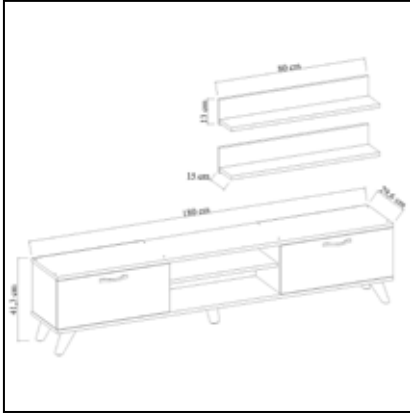

Tv Sehpaları / Tv Stand

DEKORATİF Tv Ünitesi

DEKORATİF Tv Ünitesi Tv Unit

	Genişlik Width	Yükseklik Height	Derinlik Depth	Tır Dolu Miktarı Truck Loading Quantity (Paletli / With Pallet)	546 Ad / Pcs
Ürün Ölçüsü product size (cm)	180 cm	41,3 cm	29,6 cm	Tır Dolu Miktarı Truck Loading Quantity (Paletsiz / Without Pallet)	765 Ad / Pcs
Ürün Kutu Ölçüsü Product Box Size (mm)	1.855 mm	145 mm	350 mm	20'DC Konteyner Dolu Miktarı 20'DC Container Filling Amount (Paletli / With Pallet)	234 Ad / Pcs
Ürün Paket Hacmi Product Package Volume (m³)	0,0941 m³			20'DC Konteyner Dolu Miktarı 20'DC Container Filling Amount (Paletsiz / Without Pallet)	304 Ad / Pcs
Ürün Paket Ağırlığı Product Package Weight (kg)	28,00 Kg			40'HC Konteyner Dolu Miktarı 40'HC Container Filling Amount (Paletli / With Pallet)	494 Ad / Pcs
Malzeme Material	SUNTALAM (Melaminli Yonga Levha) Melamine faced chipboard			40'HC Konteyner Dolu Miktarı 40'HC Container Filling Amount (Paletsiz / Without Pallet)	720 Ad / Pcs
RENK SEÇENEKLERİ COLOR OPTIONS	D122	A495	A427	F291	A546