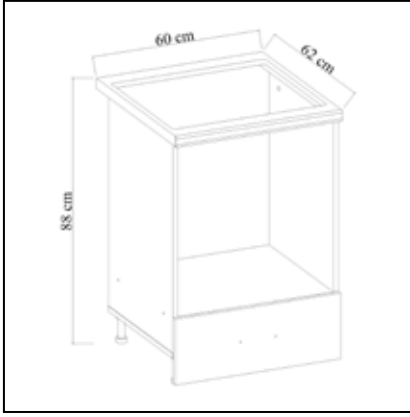

Ankastre Dolabı / Built-in Cabinet

BUĞRA Ankastre Dolabı

BUĞRA

Ankastre Dolabı

Built-in Cabinet

	Genişlik Width	Yükseklik Height	Derinlik Depth	Tır Dolum Miktarı Truck Loading Quantity (Paletli / With Pallet)	819 Ad / Pcs
Ürün Ölçüsü product size (cm)	60 cm	88 cm	62 cm	Tır Dolum Miktarı Truck Loading Quantity (Paletsiz / Without Pallet)	923 Ad / Pcs
Ürün Kutu Ölçüsü Product Box Size (mm)	754 mm	144 mm	621 mm	20'DC Konteyner Dolun Miktarı 20'DC Container Filling Amount (Paletli / With Pallet)	351 Ad / Pcs
Ürün Paket Hacmi Product Package Volume (m³)	0,0674 m³			20'DC Konteyner Dolun Miktarı 20'DC Container Filling Amount (Paletsiz / Without Pallet)	432 Ad / Pcs
Ürün Paket Ağırlığı Product Package Weight (kg)	26,00 Kg			40'HC Konteyner Dolun Miktarı 40'HC Container Filling Amount (Paletli / With Pallet)	741 Ad / Pcs
Malzeme Material	SUNTALAM (Melaminli Yonga Levha) Melamine faced chipboard			40'HC Konteyner Dolun Miktarı 40'HC Container Filling Amount (Paletsiz / Without Pallet)	1026 Ad / Pcs
RENK SEÇENEKLERİ COLOR OPTIONS	D122	A495	A427	F291	A546