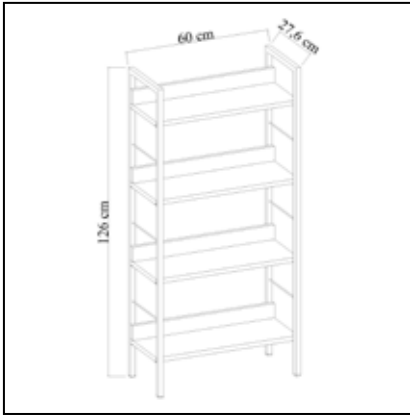

ŞİŞLİ Metalli Düz Kitaplık Metal Flat Bookcase

	Genişlik Width	Yükseklik Height	Derinlik Depth	Tır Dolu Miktarı Truck Loading Quantity (Paletli / With Pallet)	1706 Ad / Pcs
Ürün Ölçüsü product size (cm)	60 cm	126 cm	27,6 cm	Tır Dolu Miktarı Truck Loading Quantity (Paletsiz / Without Pallet)	1714 Ad / Pcs
Ürün Kutu Ölçüsü Product Box Size (mm)	1.280 mm	94 mm	296 mm	20'DC Konteyner Dolu Miktarı 20'DC Container Filling Amount (Paletli / With Pallet)	546 Ad / Pcs
Ürün Paket Hacmi Product Package Volume (m³)	0,0356 m³			20'DC Konteyner Dolu Miktarı 20'DC Container Filling Amount (Paletsiz / Without Pallet)	775 Ad / Pcs
Ürün Paket Ağırlığı Product Package Weight (kg)	14,00 Kg			40'HC Konteyner Dolu Miktarı 40'HC Container Filling Amount (Paletli / With Pallet)	1218 Ad / Pcs
Malzeme Material	METAL / SUNTALAM (Melaminli Yonga Levha) Metal / Melamine faced chipboard			40'HC Konteyner Dolu Miktarı 40'HC Container Filling Amount (Paletsiz / Without Pallet)	1876 Ad / Pcs
RENK SEÇENEKLERİ COLOR OPTIONS	D122	A495	A427	F291	A546