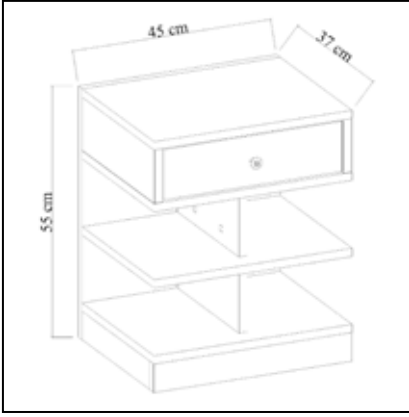

Komodın / Nightstand

ZİLE Komodin

ZİLE Komodin Nightstand

	Genişlik Widht	Yükseklik Height	Derinlik Depth	Tır Dolu Miktarı Truck Loading Quantity (Paletli / With Pallet)	1600 Ad / Pcs
Ürün Ölçüsü product size (cm)	45 cm	55 cm	37 cm	Tır Dolu Miktarı Truck Loading Quantity (Paletsiz / Without Pallet)	1600 Ad / Pcs
Ürün Kutu Ölçüsü Product Box Size (mm)	588 mm	126 mm	483 mm	20'DC Konteyner Dolu Miktarı 20'DC Container Filling Amount (Paletli / With Pallet)	660 Ad / Pcs
Ürün Paket Hacmi Product Package Volume (m³)	0,0358 m³			20'DC Konteyner Dolu Miktarı 20'DC Container Filling Amount (Paletsiz / Without Pallet)	828 Ad / Pcs
Ürün Paket Ağırlığı Product Package Weight (kg)	15,00 Kg			40'HC Konteyner Dolu Miktarı 40'HC Container Filling Amount (Paletli / With Pallet)	1320 Ad / Pcs
Malzeme Material	SUNTALAM (Melaminli Yonga Levha) Melamine faced chipboard			40'HC Konteyner Dolu Miktarı 40'HC Container Filling Amount (Paletsiz / Without Pallet)	1908 Ad / Pcs
RENK SEÇENEKLERİ COLOR OPTIONS	D122 	A495 	A427 	F291 	A546