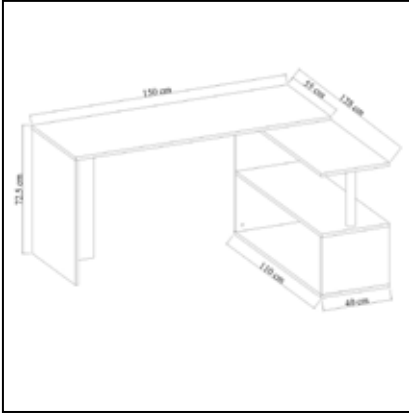

Çalışma Masası / Study Desk

LADİK L Çalışma Masası

LADİK L Çalışma Masası L Study Desk

	Genişlik Width	Yükseklik Height	Derinlik Depth	Tır Dolu Miktarı Truck Loading Quantity (Paletli / With Pallet)	510 Ad / Pcs
Ürün Ölçüsü product size (cm)	150 cm	72,5 cm	128 cm	Tır Dolu Miktarı Truck Loading Quantity (Paletsiz / Without Pallet)	600 Ad / Pcs
Ürün Kutu Ölçüsü Product Box Size (mm)	1.546 mm	126 mm	589 mm	20'DC Konteyner Dolu Miktarı 20'DC Container Filling Amount (Paletli / With Pallet)	180 Ad / Pcs
Ürün Paket Hacmi Product Package Volume (m³)	0,1147 m³			20'DC Konteyner Dolu Miktarı 20'DC Container Filling Amount (Paletsiz / Without Pallet)	234 Ad / Pcs
Ürün Paket Ağırlığı Product Package Weight (kg)	40,00 Kg			40'HC Konteyner Dolu Miktarı 40'HC Container Filling Amount (Paletli / With Pallet)	405 Ad / Pcs
Malzeme Material	SUNTALAM (Melaminli Yonga Levha) Melamine faced chipboard			40'HC Konteyner Dolu Miktarı 40'HC Container Filling Amount (Paletsiz / Without Pallet)	567 Ad / Pcs
RENK SEÇENEKLERİ COLOR OPTIONS	D122	A495	A427	F291	A546