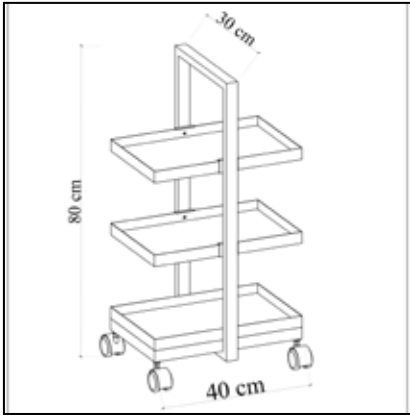

KÖŞK Çok Amaçlı Stand Multi-Purpose Stand

	Genişlik Width	Yükseklik Height	Derinlik Depth	Tır Dolu Miktarı Truck Loading Quantity (Paletli / With Pallet)	2.088 Ad / Pcs
Ürün Ölçüsü product size (cm)	40 cm	80 cm	30 cm	Tır Dolu Miktarı Truck Loading Quantity (Paletsiz / Without Pallet)	2.668 Ad / Pcs
Ürün Kutu Ölçüsü Product Box Size (mm)	320 mm	820 mm	110 mm	20'DC Konteyner Dolu Miktarı 20'DC Container Filling Amount (Paletli / With Pallet)	900 Ad / Pcs
Ürün Paket Hacmi Product Package Volume (m³)	0,0289 m³			20'DC Konteyner Dolu Miktarı 20'DC Container Filling Amount (Paletsiz / Without Pallet)	1.050 Ad / Pcs
Ürün Paket Ağırlığı Product Package Weight (kg)	8,00 Kg			40'HC Konteyner Dolu Miktarı 40'HC Container Filling Amount (Paletli / With Pallet)	1.800 Ad / Pcs
Malzeme Material	METAL / SUNTALAM (Melaminli Yonga Levha) Metal / Melamine faced chipboard			40'HC Konteyner Dolu Miktarı 40'HC Container Filling Amount (Paletsiz / Without Pallet)	2.142 Ad / Pcs
RENK SEÇENEKLERİ COLOR OPTIONS	D122	A495	A427	F291	A546