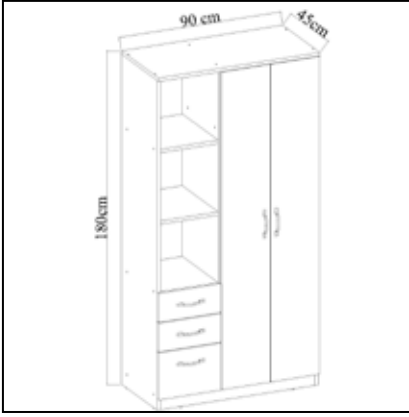

Gardırop / Wardrobe

DOMANIÇ 2 Kapaklı 3 Çekmeceli Gardırop

DOMANIÇ 2 Kapaklı 3 Çekmeceli Gardırop 2 Doors And 3 Drawer Wardrobe

	Genişlik Width	Yükseklik Height	Derinlik Depth	Tır Dolu Miktarı Truck Loading Quantity (Paletli / With Pallet)	285 Ad / Pcs
Ürün Ölçüsü product size (cm)	90 cm	180 cm	45 cm	Tır Dolu Miktarı Truck Loading Quantity (Paletsiz / Without Pallet)	380 Ad / Pcs
Ürün Kutu Ölçüsü Product Box Size (mm)	483 mm	940 mm	123 mm	20'DC Konteyner Dolu Miktarı 20'DC Container Filling Amount (Paletli / With Pallet)	123 Ad / Pcs
	463 mm	1819 mm	113 mm		
Ürün Paket Hacmi Product Package Volume (m³)	0,0558 m³			20'DC Konteyner Dolu Miktarı 20'DC Container Filling Amount (Paletsiz / Without Pallet)	183 Ad / Pcs
	0,0952 m³				
Ürün Paket Ağırlığı Product Package Weight (kg)	63,00 Kg			40'HC Konteyner Dolu Miktarı 40'HC Container Filling Amount (Paletli / With Pallet)	269 Ad / Pcs
Malzeme Material	SUNTALAM (Melaminli Yonga Levha) Melamine faced chipboard			40'HC Konteyner Dolu Miktarı 40'HC Container Filling Amount (Paletsiz / Without Pallet)	451 Ad / Pcs
RENK SEÇENEKLERİ COLOR OPTIONS	D122	A495	A427	F291	A546