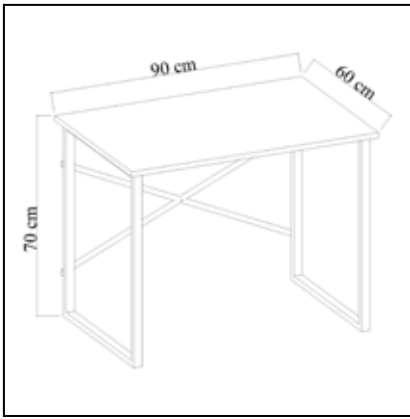

## BOZKIR Çalışma Masası Study Desk

	Genişlik Widht	Yükseklik Height	Derinlik Depth	Tır Dolum Miktarı Truck Loading Quantity (Paletli / With Pallet)	651 Ad / Pcs
Ürün Ölçüsü product size (cm)	120 cm	70 cm	60 cm	Tır Dolum Miktarı Truck Loading Quantity (Paletsiz / Without Pallet)	837 Ad / Pcs
Ürün Kutu Ölçüsü Product Box Size (mm)	1.240 mm	93 mm	717 mm	20'DC Konteyner Dolum Miktarı 20'DC Container Filling Amount (Paletli / With Pallet)	273 Ad / Pcs
Ürün Paket Hacmi Product Package Volume (m <sup>3</sup> )	0,0827 m <sup>3</sup>			20'DC Konteyner Dolum Miktarı 20'DC Container Filling Amount (Paletsiz / Without Pallet)	325 Ad / Pcs
Ürün Paket Ağırlığı Product Package Weight (kg)	19,00 Kg			40'HC Konteyner Dolum Miktarı 40'HC Container Filling Amount (Paletli / With Pallet)	588 Ad / Pcs
Malzeme Material	METAL / SUNTALAM ( Melaminli Yonga Levha) Metal / Melamine faced chipboard			40'HC Konteyner Dolum Miktarı 40'HC Container Filling Amount (Paletsiz / Without Pallet)	812 Ad / Pcs
RENK SEÇENEKLERİ COLOR OPTIONS	D122	A495	A427	F291	A546