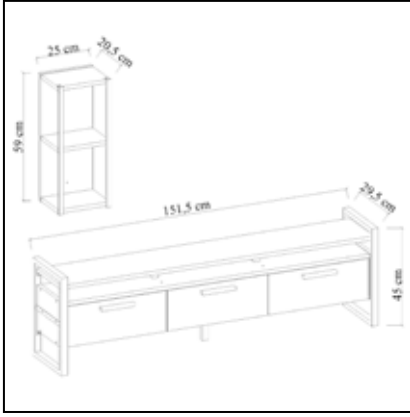

Tv Sehpaları / Tv Stand

EİFEL Tv Ünitesi

EİFEL Tv Ünitesi Tv Unit

	Genişlik Width	Yükseklik Height	Derinlik Depth	Tır Dolu Miktarı Truck Loading Quantity (Paletli / With Pallet)	616 Ad / Pcs
Ürün Ölçüsü product size (cm)	151,5 cm	45 cm	29,5 cm	Tır Dolu Miktarı Truck Loading Quantity (Paletsiz / Without Pallet)	885 Ad / Pcs
Ürün Kutu Ölçüsü Product Box Size (mm)	1.550 mm	170 mm	330 mm	20'DC Konteyner Dolu Miktarı 20'DC Container Filling Amount (Paletli / With Pallet)	242 Ad / Pcs
Ürün Paket Hacmi Product Package Volume (m³)	0,0870 m³			20'DC Konteyner Dolu Miktarı 20'DC Container Filling Amount (Paletsiz / Without Pallet)	336 Ad / Pcs
Ürün Paket Ağırlığı Product Package Weight (kg)	25,00 Kg			40'HC Konteyner Dolu Miktarı 40'HC Container Filling Amount (Paletli / With Pallet)	550 Ad / Pcs
Malzeme Material	SUNTALAM (Melaminli Yonga Levha) Melamine faced chipboard			40'HC Konteyner Dolu Miktarı 40'HC Container Filling Amount (Paletsiz / Without Pallet)	780 Ad / Pcs
RENK SEÇENEKLERİ COLOR OPTIONS	D122	A495	A427	F291	A546