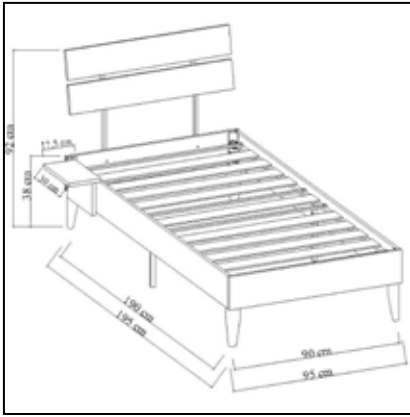

90x190 Baza Bed Base

	Genişlik Width	Yükseklik Height	Derinlik Depth	Tır Dolum Miktarı Truck Loading Quantity (Paletli / With Pallet)	704 Ad / Pcs
Ürün Ölçüsü product size (cm)	195 cm	92 cm	95 cm	Tır Dolum Miktarı Truck Loading Quantity (Paletsiz / Without Pallet)	1000 Ad / Pcs
Ürün Kutu Ölçüsü Product Box Size (mm)	1.950 mm	169 mm	205 mm	20'DC Konteyner Dolum Miktarı 20'DC Container Filling Amount (Paletli / With Pallet)	308 Ad / Pcs
Ürün Paket Hacmi Product Package Volume (m³)	0,0676 m³			20'DC Konteyner Dolum Miktarı 20'DC Container Filling Amount (Paletsiz / Without Pallet)	462 Ad / Pcs
Ürün Paket Ağırlığı Product Package Weight (kg)	24,00 Kg			40'HC Konteyner Dolum Miktarı 40'HC Container Filling Amount (Paletli / With Pallet)	616 Ad / Pcs
Malzeme Material	İç aksam Metal (internal Parts Metal) Dış aksam Kumaş (external option fabric)			40'HC Konteyner Dolum Miktarı 40'HC Container Filling Amount (Paletsiz / Without Pallet)	773 Ad / Pcs
RENK SEÇENEKLERİ COLOR OPTIONS	A1	A2	A3	A4	A5