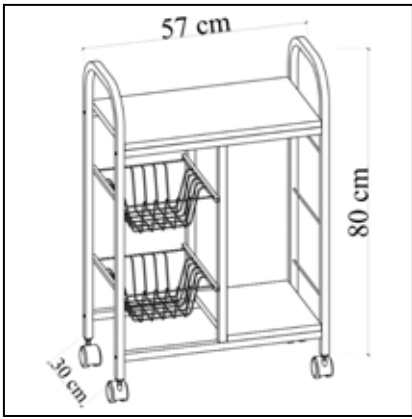

GEREDE 57'lik Tekerli Metal Sebzelik 57 cm Wheeled Metal Crisper

	Genişlik Width	Yükseklik Height	Derinlik Depth	Tır Dolum Miktarı Truck Loading Quantity (Paletli / With Pallet)	1.624 Ad / Pcs
Ürün Ölçüsü Product size (cm)	57 cm	80 cm	30 cm	Tır Dolum Miktarı Truck Loading Quantity (Paletsiz / Without Pallet)	2.204 Ad / Pcs
Ürün Kutu Ölçüsü Product Box Size (mm)	320 mm	820 mm	136 mm	20'DC Konteyner Dolum Miktarı 20'DC Container Filling Amount (Paletli / With Pallet)	700 Ad / Pcs
Ürün Paket Hacmi Product Package Volume (m³)	0,0357m³			20'DC Konteyner Dolum Miktarı 20'DC Container Filling Amount (Paletsiz / Without Pallet)	850 Ad / Pcs
Ürün Paket Ağırlığı Product Package Weight (kg)	9,00 Kg			40'HC Konteyner Dolum Miktarı 40'HC Container Filling Amount (Paletli / With Pallet)	1.400 Ad / Pcs
Malzeme Material	METAL / SUNTALAM (Melaminli Yonga Levha) Metal / Melamine faced chipboard			40'HC Konteyner Dolum Miktarı 40'HC Container Filling Amount (Paletsiz / Without Pallet)	1.938 Ad / Pcs
RENK SEÇENEKLERİ COLOR OPTIONS	D122	A495	A427	F291	A546