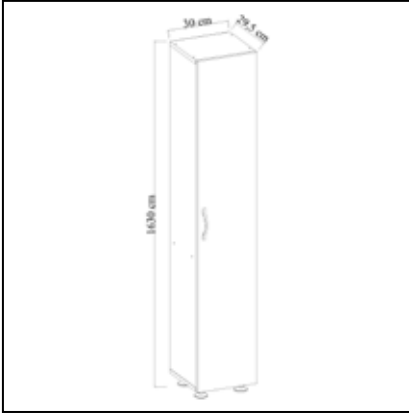

Çok Amaçlı Dolap / Multipurpose Cabinet

TEK KAPAKLI 5 Rafı Çok Amaçlı Boy Dolap

TEK KAPAKLI 5 Rafı Çok Amaçlı Boy Dolap Single Door 5 Shelf Tall Cabinet

	Genişlik Width	Yükseklik Height	Derinlik Depth	Tır Dolum Miktarı Truck Loading Quantity (Paletli / With Pallet)	864 Ad / Pcs
Ürün Ölçüsü product size (cm)	30 cm	163 cm	29 cm	Tır Dolum Miktarı Truck Loading Quantity (Paletsiz / Without Pallet)	1080 Ad / Pcs
Ürün Kutu Ölçüsü Product Box Size (mm)	1.660 mm	125 mm	350 mm	20'DC Konteyner Dolum Miktarı 20'DC Container Filling Amount (Paletli / With Pallet)	320 Ad / Pcs
Ürün Paket Hacmi Product Package Volume (m³)	0,0726 m³			20'DC Konteyner Dolum Miktarı 20'DC Container Filling Amount (Paletsiz / Without Pallet)	380 Ad / Pcs
Ürün Paket Ağırlığı Product Package Weight (kg)	22,00 Kg			40'HC Konteyner Dolum Miktarı 40'HC Container Filling Amount (Paletli / With Pallet)	672 Ad / Pcs
Malzeme Material	SUNTALAM (Melaminli Yonga Levha) Melamine faced chipboard			40'HC Konteyner Dolum Miktarı 40'HC Container Filling Amount (Paletsiz / Without Pallet)	903 Ad / Pcs
RENK SEÇENEKLERİ COLOR OPTIONS	D122	A495	A427	F291	A546