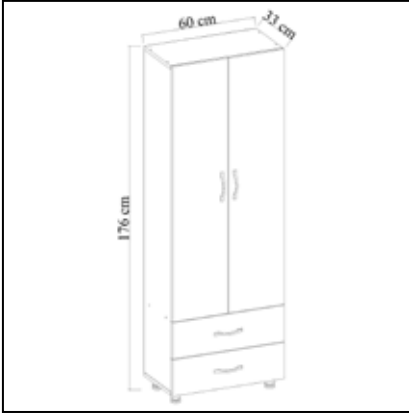

Çok Amaçlı Dolap / Multipurpose Cabinet

BOZÜYÜK 2 Kapaklı 2 Çekmeceli Dolap

BOZÜYÜK

2 Kapaklı 2 Çekmeceli Dolap

2 Doors 2 Drawers Cabinet

	Genişlik Width	Yükseklik Height	Derinlik Depth	Tır Dolum Miktarı Truck Loading Quantity (Paletli / With Pallet)	606 Ad / Pcs
Ürün Ölçüsü product size (cm)	60 cm	176 cm	33 cm	Tır Dolum Miktarı Truck Loading Quantity (Paletsiz / Without Pallet)	615 Ad / Pcs
Ürün Kutu Ölçüsü Product Box Size (mm)	1.735 mm	145 mm	340 mm	20'DC Konteyner Dolum Miktarı 20'DC Container Filling Amount (Paletli / With Pallet)	260 Ad / Pcs
Ürün Paket Hacmi Product Package Volume (m³)	0,0855 m³			20'DC Konteyner Dolum Miktarı 20'DC Container Filling Amount (Paletsiz / Without Pallet)	320 Ad / Pcs
Ürün Paket Ağırlığı Product Package Weight (kg)	39,00 Kg			40'HC Konteyner Dolum Miktarı 40'HC Container Filling Amount (Paletli / With Pallet)	520 Ad / Pcs
Malzeme Material	SUNTALAM (Melaminli Yonga Levha) Melamine faced chipboard			40'HC Konteyner Dolum Miktarı 40'HC Container Filling Amount (Paletsiz / Without Pallet)	733 Ad / Pcs
RENK SEÇENEKLERİ COLOR OPTIONS	D122	A495	A427	F291	A546