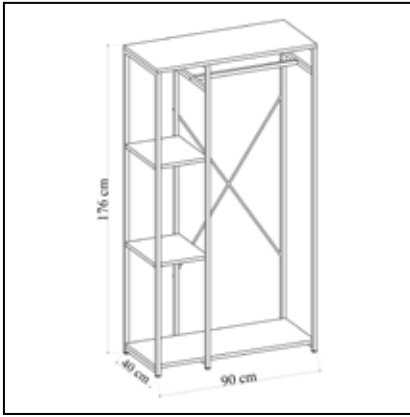

ALMUS 90'lık Portmanto 90 cm Coat Rack

	Genişlik Widht	Yükseklik Height	Derinlik Depth	Tır Dolu Miktarı Truck Loading Quantity (Paletli / With Pallet)	640 Ad / Pcs
Ürün Ölçüsü product size (cm)	90 cm	40 cm	176 cm	Tır Dolu Miktarı Truck Loading Quantity (Paletsiz / Without Pallet)	1.040 Ad / Pcs
Ürün Kutu Ölçüsü Product Box Size (mm)	422 mm	1.672 mm	98 mm	20'DC Konteyner Dolu Miktarı 20'DC Container Filling Amount (Paletli / With Pallet)	240 Ad / Pcs
Ürün Paket Hacmi Product Package Volume (m³)	0,0691 m³			20'DC Konteyner Dolu Miktarı 20'DC Container Filling Amount (Paletsiz / Without Pallet)	408 Ad / Pcs
Ürün Paket Ağırlığı Product Package Weight (kg)	21,00 Kg			40'HC Konteyner Dolu Miktarı 40'HC Container Filling Amount (Paletli / With Pallet)	560 Ad / Pcs
Malzeme Material	METAL / SUNTALAM (Melaminli Yonga Levha) Metal / Melamine faced chipboard			40'HC Konteyner Dolu Miktarı 40'HC Container Filling Amount (Paletsiz / Without Pallet)	945 Ad / Pcs
RENK SEÇENEKLERİ COLOR OPTIONS	D122	A495	A427	F291	A546