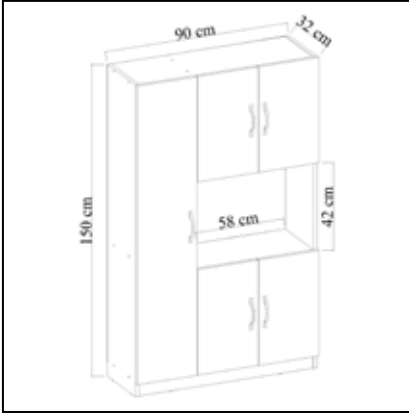

Çok Amaçlı Dolap / Multipurpose Cabinet

MARİTA Çok Amaçlı Dolap

MARİTA

Çok Amaçlı Dolap

Multipurpose Cabinet

	Genişlik Width	Yükseklik Height	Derinlik Depth	Tır Dolum Miktarı Truck Loading Quantity (Paletli / With Pallet)	468 Ad / Pcs
Ürün Ölçüsü product size (cm)	90 cm	150 cm	32 cm	Tır Dolum Miktarı Truck Loading Quantity (Paletsiz / Without Pallet)	500 Ad / Pcs
Ürün Kutu Ölçüsü Product Box Size (mm)	1.545 mm	220 mm	360 mm	20'DC Konteyner Dolum Miktarı 20'DC Container Filling Amount (Paletli / With Pallet)	198 Ad / Pcs
Ürün Paket Hacmi Product Package Volume (m³)	0,1224 m³			20'DC Konteyner Dolum Miktarı 20'DC Container Filling Amount (Paletsiz / Without Pallet)	220 Ad / Pcs
Ürün Paket Ağırlığı Product Package Weight (kg)	48,00 Kg			40'HC Konteyner Dolum Miktarı 40'HC Container Filling Amount (Paletli / With Pallet)	414 Ad / Pcs
Malzeme Material	SUNTALAM (Melaminli Yonga Levha) Melamine faced chipboard			40'HC Konteyner Dolum Miktarı 40'HC Container Filling Amount (Paletsiz / Without Pallet)	564 Ad / Pcs
RENK SEÇENEKLERİ COLOR OPTIONS	D122	A495	A427	F291	A546