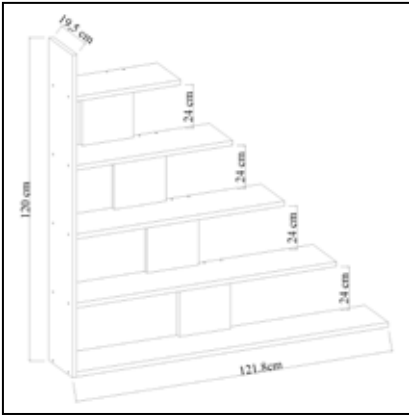

Kitaplık / Bookshelf

ÇANDIR Açık Rafı Kitaplık

ÇANDIR

Açık Rafı Kitaplık

Bookshelf With Open Shelves

	Genişlik Width	Yükseklik Height	Derinlik Depth	Tır Dolu Miktarı Truck Loading Quantity (Paletli / With Pallet)	1488 Ad / Pcs
Ürün Ölçüsü product size (cm)	121,8 cm	120 cm	19,5 cm	Tır Dolu Miktarı Truck Loading Quantity (Paletsiz / Without Pallet)	1600 Ad / Pcs
Ürün Kutu Ölçüsü Product Box Size (mm)	1.240 mm	125 mm	240 mm	20'DC Konteyner Dolu Miktarı 20'DC Container Filling Amount (Paletli / With Pallet)	624 Ad / Pcs
Ürün Paket Hacmi Product Package Volume (m³)	0,0372 m³			20'DC Konteyner Dolu Miktarı 20'DC Container Filling Amount (Paletsiz / Without Pallet)	760 Ad / Pcs
Ürün Paket Ağırlığı Product Package Weight (kg)	15,00 Kg			40'HC Konteyner Dolu Miktarı 40'HC Container Filling Amount (Paletli / With Pallet)	1344 Ad / Pcs
Malzeme Material	SUNTALAM (Melaminli Yonga Levha) Melamine faced chipboard			40'HC Konteyner Dolu Miktarı 40'HC Container Filling Amount (Paletsiz / Without Pallet)	1806 Ad / Pcs
RENK SEÇENEKLERİ COLOR OPTIONS	D122	A495	A427	F291	A546