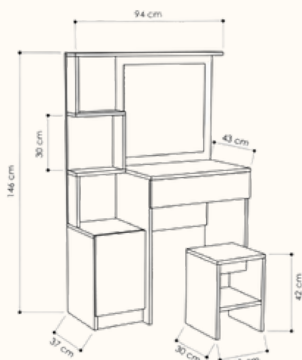

49€

W: 45 H: 132 D: 36

BR-3038B

1 Box

W: 31 KG

W: 40,6 CM

S: 117 CM

H: 13,2 CM

request price offer for the special colors.

NEBULA MAKE-UP TABLE

71€

MIRRORED TABLE
DRAWER CLOSET
BENCH SHELF

BR-4002

Box 1

Box 2

W: 17 KG

W: 16 KG

W: 34,6 CM

W: 68,1 CM

S: 150,6 CM

S: 68,6 CM

H: 7,2 CM

H: 7,2 CM

Box 3