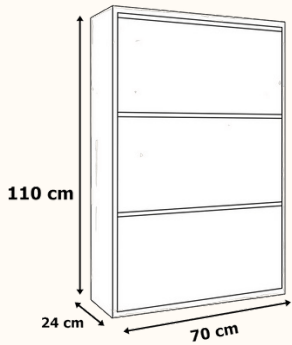

37€

3 - DOORS

WITH WALL BRACKET

BR-1078B

Box 1

W: 10 KG

W: 28,6 CM
S: 113,9 CM
H: 7,2 CM

Box 2

W: 12 KG

W: 37,3 CM
S: 70,8 CM
H: 13,2 CM

IN STOCK

IN STOCK

IN STOCK

request price offer for the special colors.

ARCADIA SHOE CABINET

37€

3 - DOORS

WITH WALL BRACKET

BR-1078Ç

Box 1

W: 10 KG

W: 28,6 CM

S: 113,9 CM

H: 7,2 CM

Box 2

W: 12 KG

W: 37,3 CM

S: 70,8 CM

H: 13,2 CM

IN STOCK

IN STOCK

IN STOCK