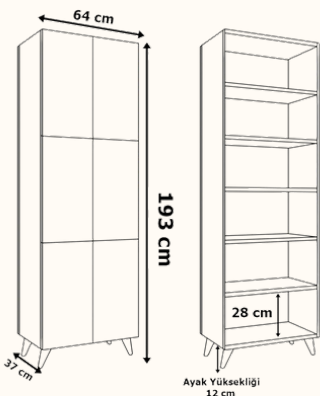

6
-
D
O
O
R
S

69€

BR-3010G

Box 1

W: 37 KG

W: 39,6 CM
S: 184,6 CM
H: 11,4 CM

Box 2

W: 12 KG

W: 39,6 CM
S: 68,4 CM
H: 12,6 CM

IN STOCK

IN STOCK

IN STOCK

request price offer
for the special colors.

HAVEN MULTI PURPOSE CLOSET

6
-
D
O
O
R
S

69€

BR-3010Ç

Box 1

W: 37 KG

W: 39,6 CM
S: 184,6 CM
H: 11,4 CM

Box 2

W: 12 KG

W: 39,6 CM
S: 68,4 CM
H: 12,6 CM

IN STOCK

W: 37 KG

W: 52,1 CM

S: 184,6 CM

H: 12,2 CM

IN STOCK

IN STOCK

IN STOCK

request price offer
for the special colors.