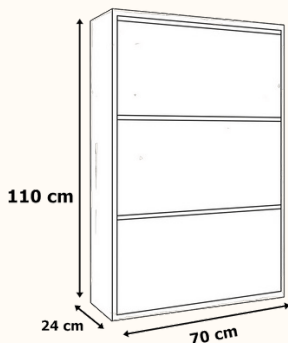

37€

3 - DOORS

WITH WALL BRACKET

BR-1078B

Box 1

W: 10 KG

W: 28,6 CM
S: 113,9 CM
H: 7,2 CM

Box 2

W: 12 KG

W: 37,3 CM
S: 70,8 CM
H: 13,2 CM

IN STOCK

IN STOCK

IN STOCK

request price offer for the special colors.

ARCADIA SHOE CABINET

37€

3 - DOORS

WITH WALL BRACKET

BR-1078Ç

Box 1

W: 10 KG

W: 28,6 CM

S: 113,9 CM

H: 7,2 CM

Box 2

W: 12 KG

W: 37,3 CM

S: 70,8 CM

H: 13,2 CM

IN STOCK

IN STOCK

IN STOCK