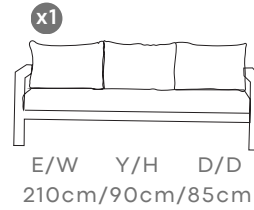

PAKETLEME DETAYLARI PACKING DETAILS

İKİLİ

ÜÇLÜ

MASA

E/W	131cm	213cm	146cm
Y/H	65cm	65cm	16cm
D/D	85cm	85cm	87cm
KG	26,8kg	34,6kg	24,6kg

Alüminyum
Aluminum

Su İtici
Kumaş
Water
Repellent
Fabric

Ultraviyole
Koruma
UV
Protection

Paslanmaya
Karşı
Dayanıklı
Resistant to
Rust

Sıcağa
Dayanıklı
Heat-
Resistant

Soğuğa
Dayanıklı
Cold-
Resistant

Darbeye
Dayanıklı
Impact-
Resistant

Antistatik
AntiStatic

Dış Mekan
Kumaş
Outdoor
Fabric

Dış Mekan
Iroco Ahşap
Outdoor
Iroco Wood

Elektrostatik
Toz Boya
Electrostatic
Powder
Coating