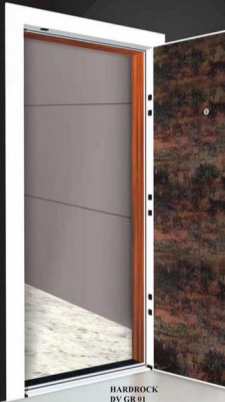

HARDROCK
DV GR 01
Natural Granite
Flame / Apple