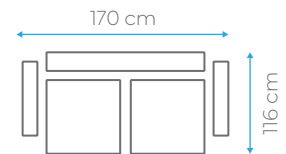

**ITALIAN
MECHANISM**

BED DIMENSION 140x195 cm
MATTRESS HEIGHT 12 cm
HEIGHT 92 cm

40 HC	TRUCK	CBM
40	49	1.73

Elegance

Fabric: 73-058-TRINITY 7

BED DIMENSION 140x190 cm
HEIGHT 90 cm

40 HC	TRUCK	CBM
60	72	1.18

Luxe

Fabric: 51-061 CROWN 18

28 DNS FOAM UNIT		
	SIT	SLEEP

190 cm	140 cm	115 cm	60 cm
190 cm 	166 cm 	146 cm 	85 cm
BED DIMENSION 180x190 cm HEIGHT 90 cm	BED DIMENSION 140x180 cm HEIGHT 90 cm	BED DIMENSION 115x177 cm HEIGHT 90 cm	BED DIMENSION 60x177 cm HEIGHT 90 cm
<u>40 HC</u> <u>TRUCK</u> <u>CBM</u> 42 50 1.67	<u>40 HC</u> <u>TRUCK</u> <u>CBM</u> 70 85 0.97	<u>40 HC</u> <u>TRUCK</u> <u>CBM</u> 80 96 0.88	<u>40 HC</u> <u>TRUCK</u> <u>CBM</u> 130 155 0.54

Grace

Fabric: 57-056-TWIST-20

BED DIMENSION 85x200 cm
HEIGHT 90 cm

40 HC
82

TRUCK
99

CBM
0.87

Bliss

Fabric: 50-061 CROWN 17

BED DIMENSION 144x195 cm
HEIGHT 88 cm

40 HC	TRUCK	CBM
46	56	1.54

Splendor

Fabric: 82-056-ENJOY NEW-43

28 DNS			
FOAM UNIT	SIT	SLEEP	STORAGE

BED DIMENSION 142x190 cm
HEIGHT 96 cm

40 HC	TRUCK	CBM
48	58	1.47

Elysian