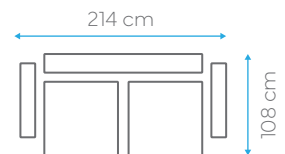

**ITALIAN
MECHANISM**

BED DIMENSION 140x195 cm
MATTRESS HEIGHT 12 cm
HEIGHT 92 cm

40 HC	TRUCK	CBM
40	49	1.73

Elegance

Fabric: 73-058-TRINITY 7

BED DIMENSION 140x190 cm
HEIGHT 90 cm

40 HC	TRUCK	CBM
60	72	1.18

Luxe

Fabric: 51-061 CROWN 18

28 DNS FOAM UNIT		
	SIT	SLEEP

190 cm	140 cm	115 cm	60 cm
190 cm 	166 cm 	146 cm 	85 cm
BED DIMENSION 180x190 cm HEIGHT 90 cm	BED DIMENSION 140x180 cm HEIGHT 90 cm	BED DIMENSION 115x177 cm HEIGHT 90 cm	BED DIMENSION 60x177 cm HEIGHT 90 cm
<u>40 HC</u> <u>TRUCK</u> <u>CBM</u> 42 50 1.67	<u>40 HC</u> <u>TRUCK</u> <u>CBM</u> 70 85 0.97	<u>40 HC</u> <u>TRUCK</u> <u>CBM</u> 80 96 0.88	<u>40 HC</u> <u>TRUCK</u> <u>CBM</u> 130 155 0.54

BED DIMENSION 144x195 cm
HEIGHT 88 cm

40 HC	TRUCK	CBM
46	56	1.54

Splendor

Fabric: 82-056-ENJOY NEW-43

28 DNS			
FOAM UNIT	SIT	SLEEP	STORAGE

BED DIMENSION 142x190 cm
HEIGHT 96 cm

40 HC	TRUCK	CBM
48	58	1.47

Elysian

Fabric: 67-061 CROWN 4

30 DNS SOFT FOAM UNIT	 SIT	 SLEEP	 STORAGE
---------------------------------------	---------	-----------	-------------

BED DIMENSION 140x195 cm
HEIGHT 85 cm

40 HC 46	TRUCK 56	CBM 1.54
--------------------	--------------------	--------------------