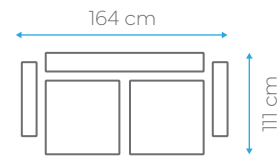

Luxe

Fabric: 51-061 CROWN 18

28 DNS FOAM UNIT		
	SIT	SLEEP

190 cm	140 cm	115 cm	60 cm
190 cm 	166 cm 	146 cm 	85 cm
BED DIMENSION 180x190 cm HEIGHT 90 cm	BED DIMENSION 140x180 cm HEIGHT 90 cm	BED DIMENSION 115x177 cm HEIGHT 90 cm	BED DIMENSION 60x177 cm HEIGHT 90 cm
<u>40 HC</u> <u>TRUCK</u> <u>CBM</u> 42 50 1.67	<u>40 HC</u> <u>TRUCK</u> <u>CBM</u> 70 85 0.97	<u>40 HC</u> <u>TRUCK</u> <u>CBM</u> 80 96 0.88	<u>40 HC</u> <u>TRUCK</u> <u>CBM</u> 130 155 0.54

Charm

Fabric: 67-061 CROWN 4

50 DNS ROUNDED FOAM	STORAGE	SIT	SLEEP
-------------------------------------	---------	-----	-------

BED DIMENSION 144x195 cm
HEIGHT 87 cm

40 HC	TRUCK	CBM
46	55	1.54

Allure

Fabric: Fabric Card

BED DIMENSION 144x195 cm
HEIGHT 88 cm

40 HC	TRUCK	CBM
46	56	1.54

Aura

Fabric: Fabric Card

28 DNS			
FOAM UNIT	STORAGE	SIT	SLEEP

BED DIMENSION 143x193 cm
HEIGHT 90 cm

40 HC	TRUCK	CBM
57	72	1.18

Prestige

Fabric: Fabric Card

BED DIMENSION 145x195 cm
HEIGHT 85 cm

40 HC	TRUCK	CBM
46	55	1.54

Infinity

Fabric: Fabric Card

BED DIMENSION 140x190 cm
HEIGHT 92 cm

40 HC	TRUCK	CBM
61	74	1.14

Imperial