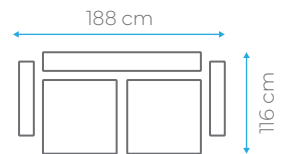

Luxe

Fabric: 51-061 CROWN 18

28 DNS FOAM UNIT		
	SIT	SLEEP

190 cm	140 cm	115 cm	60 cm
190 cm 	166 cm 	146 cm 	85 cm
BED DIMENSION 180x190 cm HEIGHT 90 cm	BED DIMENSION 140x180 cm HEIGHT 90 cm	BED DIMENSION 115x177 cm HEIGHT 90 cm	BED DIMENSION 60x177 cm HEIGHT 90 cm
<u>40 HC</u> <u>TRUCK</u> <u>CBM</u> 42 50 1.67	<u>40 HC</u> <u>TRUCK</u> <u>CBM</u> 70 85 0.97	<u>40 HC</u> <u>TRUCK</u> <u>CBM</u> 80 96 0.88	<u>40 HC</u> <u>TRUCK</u> <u>CBM</u> 130 155 0.54

BED DIMENSION 144x195 cm
HEIGHT 88 cm

40 HC	TRUCK	CBM
46	56	1.54

Splendor

Fabric: 82-056-ENJOY NEW-43

28 DNS			
FOAM UNIT	SIT	SLEEP	STORAGE

BED DIMENSION 142x190 cm
HEIGHT 96 cm

40 HC	TRUCK	CBM
48	58	1.47

Elysian

Fabric: 67-061 CROWN 4

30 DNS SOFT FOAM UNIT	 SIT	 SLEEP	 STORAGE
---------------------------------------	---------	-----------	-------------

BED DIMENSION 140x195 cm
HEIGHT 85 cm

40 HC 46	TRUCK 56	CBM 1.54
--------------------	--------------------	--------------------

Charm

Fabric: 67-061 CROWN 4

50 DNS ROUNDED FOAM	STORAGE	SIT	SLEEP
-------------------------------------	---------	-----	-------

BED DIMENSION 144x195 cm
HEIGHT 87 cm

40 HC	TRUCK	CBM
46	55	1.54

Allure

Fabric: Fabric Card