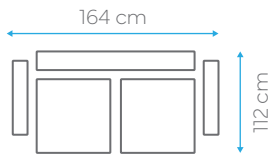

www.berfa.com.tr
info@berfa.com.tr
+905011231110
+905301520038

berfa
group

www.berfa.com.tr
info@berfa.com.tr
+905011231110
+905301520038

Radiance

Fabric: 51-061 CROWN 18

**ITALIAN
MECHANISM**

BED DIMENSION 140x195 cm
MATTRESS HEIGHT 12 cm
HEIGHT 110 cm

40 HC	TRUCK	CBM
38	46	1.85

Ambiance

Fabric: Fabric Card

**ITALIAN
MECHANISM**

BED DIMENSION 140x190 cm
MATTRESS HEIGHT 12 cm
HEIGHT 91 cm

40 HC	TRUCK	CBM
40	49	1.73

Zenith

Fabric: Fabric Card

**ITALIAN
MECHANISM**

BED DIMENSION 140x195 cm
MATTRESS HEIGHT 12 cm
HEIGHT 92 cm

40 HC	TRUCK	CBM
40	49	1.73

Elegance

Fabric: 73-058-TRINITY 7

BED DIMENSION 140x190 cm
HEIGHT 90 cm

40 HC	TRUCK	CBM
60	72	1.18

Luxe

Fabric: 51-061 CROWN 18

28 DNS FOAM UNIT		
	SIT	SLEEP

190 cm	140 cm	115 cm	60 cm
190 cm 	166 cm 	146 cm 	85 cm
BED DIMENSION 180x190 cm HEIGHT 90 cm	BED DIMENSION 140x180 cm HEIGHT 90 cm	BED DIMENSION 115x177 cm HEIGHT 90 cm	BED DIMENSION 60x177 cm HEIGHT 90 cm
<u>40 HC</u> <u>TRUCK</u> <u>CBM</u> 42 50 1.67	<u>40 HC</u> <u>TRUCK</u> <u>CBM</u> 70 85 0.97	<u>40 HC</u> <u>TRUCK</u> <u>CBM</u> 80 96 0.88	<u>40 HC</u> <u>TRUCK</u> <u>CBM</u> 130 155 0.54