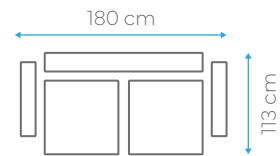

Luxe

Fabric: 51-061 CROWN 18

28 DNS FOAM UNIT		
	SIT	SLEEP

190 cm	140 cm	115 cm	60 cm
190 cm 	166 cm 	146 cm 	85 cm
BED DIMENSION 180x190 cm HEIGHT 90 cm	BED DIMENSION 140x180 cm HEIGHT 90 cm	BED DIMENSION 115x177 cm HEIGHT 90 cm	BED DIMENSION 60x177 cm HEIGHT 90 cm
<u>40 HC</u> <u>TRUCK</u> <u>CBM</u> 42 50 1.67	<u>40 HC</u> <u>TRUCK</u> <u>CBM</u> 70 85 0.97	<u>40 HC</u> <u>TRUCK</u> <u>CBM</u> 80 96 0.88	<u>40 HC</u> <u>TRUCK</u> <u>CBM</u> 130 155 0.54

Charm

Fabric: 67-061 CROWN 4

50 DNS ROUNDED FOAM	STORAGE	SIT	SLEEP
-------------------------------------	---------	-----	-------

BED DIMENSION 144x195 cm
HEIGHT 87 cm

40 HC	TRUCK	CBM
46	55	1.54

Allure

Fabric: Fabric Card

BED DIMENSION 144x195 cm
HEIGHT 88 cm

40 HC	TRUCK	CBM
46	56	1.54

Aura

Fabric: Fabric Card

28 DNS			
FOAM UNIT	STORAGE	SIT	SLEEP

BED DIMENSION 143x193 cm
HEIGHT 90 cm

40 HC	TRUCK	CBM
57	72	1.18

Prestige

Fabric: Fabric Card

BED DIMENSION 145x195 cm
HEIGHT 85 cm

40 HC	TRUCK	CBM
46	55	1.54

Infinity

Fabric: Fabric Card

BED DIMENSION 140x190 cm
HEIGHT 92 cm

40 HC	TRUCK	CBM
61	74	1.14

Imperial