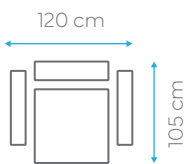

**ITALIAN
MECHANISM**

BED DIMENSION 140x195 cm
MATTRESS HEIGHT 12 cm
HEIGHT 92 cm

40 HC	TRUCK	CBM
40	49	1.73

Elegance

Fabric: 73-058-TRINITY 7

BED DIMENSION 140x190 cm
HEIGHT 90 cm

40 HC	TRUCK	CBM
60	72	1.18

Luxe

Fabric: 51-061 CROWN 18

28 DNS FOAM UNIT		
	SIT	SLEEP

190 cm	140 cm	115 cm	60 cm
190 cm 	166 cm 	146 cm 	85 cm
BED DIMENSION 180x190 cm HEIGHT 90 cm	BED DIMENSION 140x180 cm HEIGHT 90 cm	BED DIMENSION 115x177 cm HEIGHT 90 cm	BED DIMENSION 60x177 cm HEIGHT 90 cm
<u>40 HC</u> <u>TRUCK</u> <u>CBM</u> 42 50 1.67	<u>40 HC</u> <u>TRUCK</u> <u>CBM</u> 70 85 0.97	<u>40 HC</u> <u>TRUCK</u> <u>CBM</u> 80 96 0.88	<u>40 HC</u> <u>TRUCK</u> <u>CBM</u> 130 155 0.54

Grace

Fabric: 57-056-TWIST-20

BED DIMENSION 85x200 cm
HEIGHT 90 cm

40 HC
82

TRUCK
99

CBM
0.87

Bliss

Fabric: 50-061 CROWN 17

BED DIMENSION 144x195 cm
HEIGHT 88 cm

40 HC	TRUCK	CBM
46	56	1.54

Splendor

Fabric: 82-056-ENJOY NEW-43

28 DNS			
FOAM UNIT	SIT	SLEEP	STORAGE

BED DIMENSION 142x190 cm
HEIGHT 96 cm

40 HC	TRUCK	CBM
48	58	1.47

Elysian