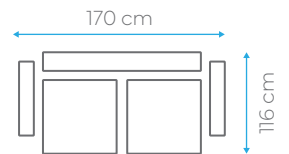

Luxe

Fabric: 51-061 CROWN 18

28 DNS FOAM UNIT		
	SIT	SLEEP

190 cm	140 cm	115 cm	60 cm
190 cm 	166 cm 	146 cm 	85 cm
BED DIMENSION 180x190 cm HEIGHT 90 cm	BED DIMENSION 140x180 cm HEIGHT 90 cm	BED DIMENSION 115x177 cm HEIGHT 90 cm	BED DIMENSION 60x177 cm HEIGHT 90 cm
<u>40 HC</u> <u>TRUCK</u> <u>CBM</u> 42 50 1.67	<u>40 HC</u> <u>TRUCK</u> <u>CBM</u> 70 85 0.97	<u>40 HC</u> <u>TRUCK</u> <u>CBM</u> 80 96 0.88	<u>40 HC</u> <u>TRUCK</u> <u>CBM</u> 130 155 0.54

Charm

Fabric: 67-061 CROWN 4

50 DNS ROUNDED FOAM	STORAGE	SIT	SLEEP
-------------------------------------	---------	-----	-------

BED DIMENSION 144x195 cm
HEIGHT 87 cm

40 HC	TRUCK	CBM
46	55	1.54

Allure

Fabric: Fabric Card

BED DIMENSION 144x195 cm
HEIGHT 88 cm

40 HC	TRUCK	CBM
46	56	1.54

Aura

Fabric: Fabric Card

28 DNS			
FOAM UNIT	STORAGE	SIT	SLEEP

BED DIMENSION 143x193 cm
HEIGHT 90 cm

40 HC	TRUCK	CBM
57	72	1.18

Prestige

Fabric: Fabric Card

BED DIMENSION 145x195 cm
HEIGHT 85 cm

40 HC	TRUCK	CBM
46	55	1.54

Infinity

Fabric: Fabric Card

BED DIMENSION 140x190 cm
HEIGHT 92 cm

40 HC	TRUCK	CBM
61	74	1.14

Imperial