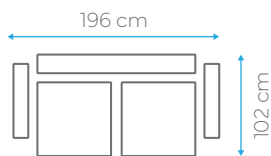

www.berfa.com.tr
info@berfa.com.tr
+905011231110
+905301520038

berfa
group

www.berfa.com.tr
info@berfa.com.tr
+905011231110
+905301520038

Radiance

Fabric: 51-061 CROWN 18

**ITALIAN
MECHANISM**

BED DIMENSION 140x195 cm
MATTRESS HEIGHT 12 cm
HEIGHT 110 cm

40 HC	TRUCK	CBM
38	46	1.85

Ambiance

Fabric: Fabric Card

**ITALIAN
MECHANISM**

BED DIMENSION 140x190 cm
MATTRESS HEIGHT 12 cm
HEIGHT 91 cm

40 HC	TRUCK	CBM
40	49	1.73

Zenith

Fabric: Fabric Card

**ITALIAN
MECHANISM**

BED DIMENSION 140x195 cm
MATTRESS HEIGHT 12 cm
HEIGHT 92 cm

40 HC	TRUCK	CBM
40	49	1.73

Elegance

Fabric: 73-058-TRINITY 7

BED DIMENSION 140x190 cm
HEIGHT 90 cm

40 HC	TRUCK	CBM
60	72	1.18

Luxe

Fabric: 51-061 CROWN 18

28 DNS FOAM UNIT		
	SIT	SLEEP

190 cm	140 cm	115 cm	60 cm
190 cm 	166 cm 	146 cm 	85 cm
BED DIMENSION 180x190 cm HEIGHT 90 cm	BED DIMENSION 140x180 cm HEIGHT 90 cm	BED DIMENSION 115x177 cm HEIGHT 90 cm	BED DIMENSION 60x177 cm HEIGHT 90 cm
<u>40 HC</u> <u>TRUCK</u> <u>CBM</u> 42 50 1.67	<u>40 HC</u> <u>TRUCK</u> <u>CBM</u> 70 85 0.97	<u>40 HC</u> <u>TRUCK</u> <u>CBM</u> 80 96 0.88	<u>40 HC</u> <u>TRUCK</u> <u>CBM</u> 130 155 0.54