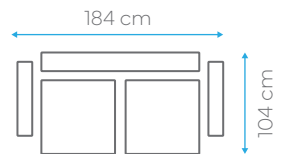

www.berfa.com.tr
info@berfa.com.tr
+905011231110
+905301520038

berfa
group

www.berfa.com.tr
info@berfa.com.tr
+905011231110
+905301520038

Radiance

Fabric: 51-061 CROWN 18

**ITALIAN
MECHANISM**

BED DIMENSION 140x195 cm
MATTRESS HEIGHT 12 cm
HEIGHT 110 cm

40 HC	TRUCK	CBM
38	46	1.85

Ambiance

Fabric: Fabric Card

**ITALIAN
MECHANISM**

BED DIMENSION 140x190 cm
MATTRESS HEIGHT 12 cm
HEIGHT 91 cm

40 HC	TRUCK	CBM
40	49	1.73

Zenith

Fabric: Fabric Card

**ITALIAN
MECHANISM**

BED DIMENSION 140x195 cm
MATTRESS HEIGHT 12 cm
HEIGHT 92 cm

40 HC	TRUCK	CBM
40	49	1.73

Elegance

Fabric: 73-058-TRINITY 7

BED DIMENSION 140x190 cm
HEIGHT 90 cm

40 HC	TRUCK	CBM
60	72	1.18

Luxe

Fabric: 51-061 CROWN 18

28 DNS FOAM UNIT		
	SIT	SLEEP

190 cm	140 cm	115 cm	60 cm
190 cm 	166 cm 	146 cm 	85 cm
BED DIMENSION 180x190 cm HEIGHT 90 cm	BED DIMENSION 140x180 cm HEIGHT 90 cm	BED DIMENSION 115x177 cm HEIGHT 90 cm	BED DIMENSION 60x177 cm HEIGHT 90 cm
<u>40 HC</u> <u>TRUCK</u> <u>CBM</u> 42 50 1.67	<u>40 HC</u> <u>TRUCK</u> <u>CBM</u> 70 85 0.97	<u>40 HC</u> <u>TRUCK</u> <u>CBM</u> 80 96 0.88	<u>40 HC</u> <u>TRUCK</u> <u>CBM</u> 130 155 0.54