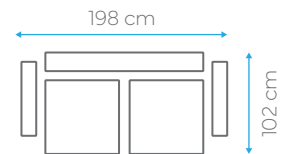

www.berfa.com.tr
info@berfa.com.tr
+905011231110
+905301520038

berfa
group

www.berfa.com.tr
info@berfa.com.tr
+905011231110
+905301520038

Radiance

Fabric: 51-061 CROWN 18

**ITALIAN
MECHANISM**

BED DIMENSION 140x195 cm
MATTRESS HEIGHT 12 cm
HEIGHT 110 cm

40 HC	TRUCK	CBM
38	46	1.85

Ambiance

Fabric: Fabric Card

**ITALIAN
MECHANISM**

BED DIMENSION 140x190 cm
MATTRESS HEIGHT 12 cm
HEIGHT 91 cm

40 HC	TRUCK	CBM
40	49	1.73

Zenith

Fabric: Fabric Card

**ITALIAN
MECHANISM**

BED DIMENSION 140x195 cm
MATTRESS HEIGHT 12 cm
HEIGHT 92 cm

40 HC	TRUCK	CBM
40	49	1.73

Elegance

Fabric: 73-058-TRINITY 7

BED DIMENSION 140x190 cm
HEIGHT 90 cm

40 HC	TRUCK	CBM
60	72	1.18

Luxe

Fabric: 51-061 CROWN 18

28 DNS FOAM UNIT		
	SIT	SLEEP

190 cm	140 cm	115 cm	60 cm
190 cm 	166 cm 	146 cm 	85 cm
BED DIMENSION 180x190 cm HEIGHT 90 cm	BED DIMENSION 140x180 cm HEIGHT 90 cm	BED DIMENSION 115x177 cm HEIGHT 90 cm	BED DIMENSION 60x177 cm HEIGHT 90 cm
<u>40 HC</u> <u>TRUCK</u> <u>CBM</u> 42 50 1.67	<u>40 HC</u> <u>TRUCK</u> <u>CBM</u> 70 85 0.97	<u>40 HC</u> <u>TRUCK</u> <u>CBM</u> 80 96 0.88	<u>40 HC</u> <u>TRUCK</u> <u>CBM</u> 130 155 0.54