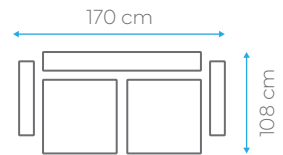

**ITALIAN
MECHANISM**

BED DIMENSION 140x195 cm
MATTRESS HEIGHT 12 cm
HEIGHT 92 cm

40 HC	TRUCK	CBM
40	49	1.73

Elegance

Fabric: 73-058-TRINITY 7

BED DIMENSION 140x190 cm
HEIGHT 90 cm

40 HC	TRUCK	CBM
60	72	1.18

Luxe

Fabric: 51-061 CROWN 18

28 DNS FOAM UNIT		
	SIT	SLEEP

190 cm	140 cm	115 cm	60 cm
190 cm 	166 cm 	146 cm 	85 cm
BED DIMENSION 180x190 cm HEIGHT 90 cm	BED DIMENSION 140x180 cm HEIGHT 90 cm	BED DIMENSION 115x177 cm HEIGHT 90 cm	BED DIMENSION 60x177 cm HEIGHT 90 cm
<u>40 HC</u> <u>TRUCK</u> <u>CBM</u> 42 50 1.67	<u>40 HC</u> <u>TRUCK</u> <u>CBM</u> 70 85 0.97	<u>40 HC</u> <u>TRUCK</u> <u>CBM</u> 80 96 0.88	<u>40 HC</u> <u>TRUCK</u> <u>CBM</u> 130 155 0.54

BED DIMENSION 144x195 cm
HEIGHT 88 cm

40 HC	TRUCK	CBM
46	56	1.54

Splendor

Fabric: 82-056-ENJOY NEW-43

28 DNS			
FOAM UNIT	SIT	SLEEP	STORAGE

BED DIMENSION 142x190 cm
HEIGHT 96 cm

40 HC	TRUCK	CBM
48	58	1.47

Elysian

Fabric: 67-061 CROWN 4

30 DNS SOFT FOAM UNIT	 SIT	 SLEEP	 STORAGE
---------------------------------------	---------	-----------	-------------

BED DIMENSION 140x195 cm
HEIGHT 85 cm

40 HC 46	TRUCK 56	CBM 1.54
--------------------	--------------------	--------------------