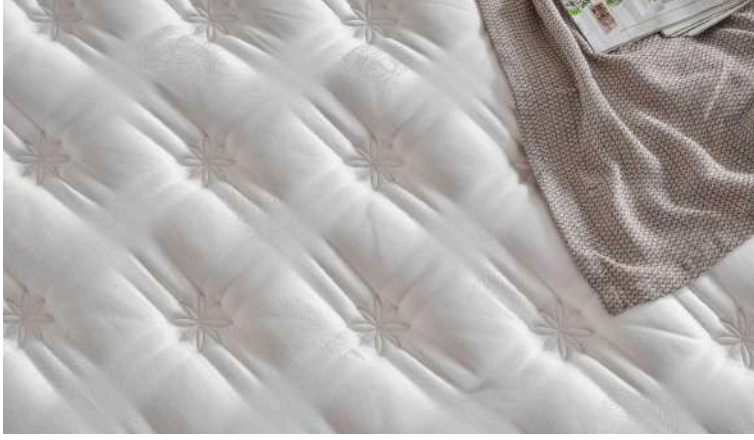

HUGGASET

Hugga Set hayatınızı kolaylaştırmak için üretildi. Spor ve şık duruşunun yanı sıra okuma lambası, ambiyans ledi, başucu prizi ve USB şarj çıkışı ile ihtiyacınız olan her şeyi bir arada sunuyor. Hugga yataкта bulunan Pocket Spring Yay Sistemi sayesinde sağlıklı bir uykunun kapılarını aralıyor.

Hugga Set is designed to make your life easier. In addition to its elegant and stylish appearance, it provides everything you need with a reading lamp, ambient LED, bedside socket, and USB charging output. The Bonel Spring System, in the Hugga bed opens the doors to a long and healthy sleep for you.

Ana Renk - Main
Kumaş Kodu / Fabric Code **SASH OTTO 06**