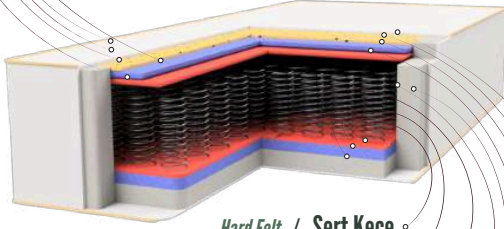

GALA SET

B.orytm.c kumaş teknolojisi, doğada bulunan ve enerjiye sahip minerallerin belirli bir geometrik yapıda bir araya getirilmesi ile elde edilir. Biorytmic yatak kumaşlarına en uygun şekilde applike edilen mineraller, titreşim enerjisi yayarak impulsar sayesinde vücuttaki meridyenleri uyandırır. Bu sayede uyku esnasında vücut iletişimini destekleyerek iyi bir uyku ortamı sağlar. Biorytmic yatak teknolojimiz, uyku esnasında stresin azaltılmasına, insanın kendini daha rahat ve yenilenmiş hissetmesine yardımcı olarak vücut biyorytmünü düzenlenmeye katkı sağlar. Yatak odalarının vazgeçilmez yatağı ile rahatlamış, zinde ve enerjik sabahlara merhaba deyin.

- Örne Kumaş / Knitted Fabric
- Thermobond Elyaf Katman / Thermobond Fiber Layer
- Kapitone Süngeri / Quilting Foam
- Tela / Nonwoven
- Yüksek Yoğunluklu Soft Plaka Sünger / High Density Foam Plate