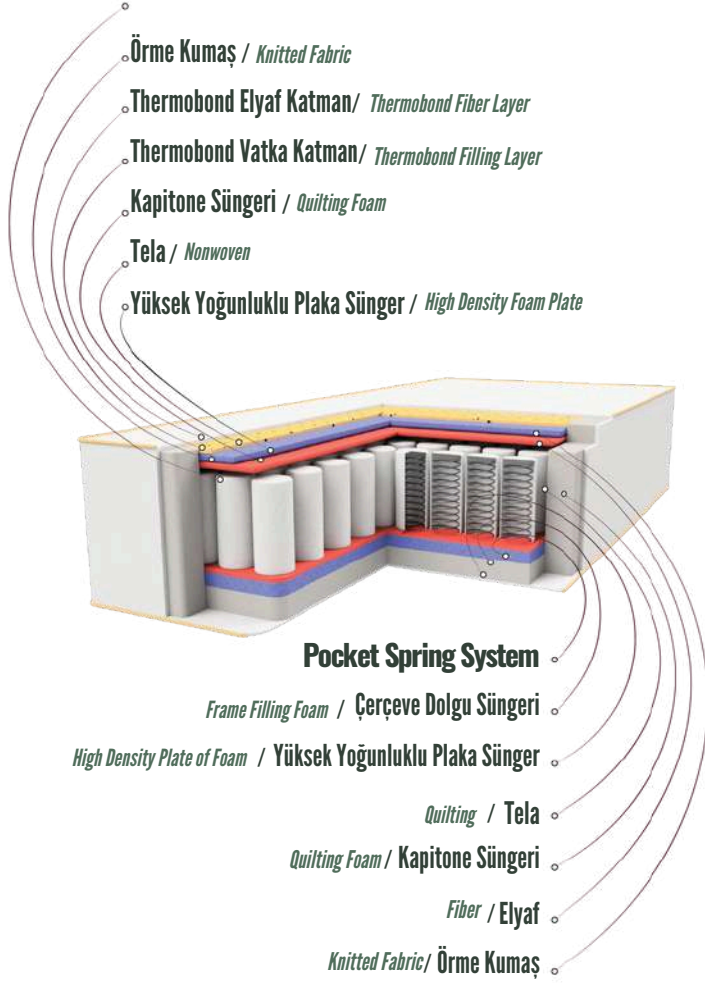

EFES

EFES SET

Efes Set ve Quantum Yatak, kalite ve konforu bir araya getiriyor. Bu özel yatak, saten kumaş ve Pocket Spring System ile tasarlanmış, rahat bir uyku sunuyor.

Efes Set and the included Quantum Mattress combine quality and comfort. This special mattress, designed with satin fabric and a Pocket Spring System, promises a comfortable sleep experience.