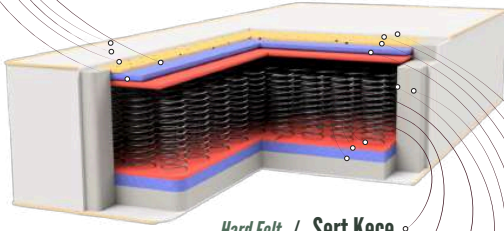

irisset

Özel tasarımı ve konfor artırıcı katmanları ile Iris Set, özel yay ve sünger sistemi ile formunu ilk günkü gibi korur. Bel ve basen bölgesine destek veren akıllı katman ile vücudunuzu tamamen sarar.

The Iris Set, with its special design and comfort-enhancing layers, maintains its shape like the first day with its special spring and foam system. The smart layer that supports the waist and hip area completely envelops your body.

- •Örme Kumaş / Knitted Fabric
- •Thermobond Elyaf Katman / Thermobond Fiber Layer
- •Kapitone Süngeri / Quilting Foam
- •Tela / Nonwoven
- •Yüksek Yoğunluklu Soft Plaka Sünger / High Density Foam Plate