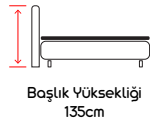

Başlık Yüksekliği
135cm