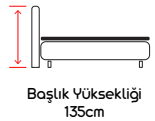

ARTE SET

Baharın ahenginden esinlenilerek dizayn edilen Arte Set, yatak odalarınıza modern bir şıklık ve hareket katıyor. Yatağındaki WellSoft kumaş sayesinde teninizdeki yumuşak dokunuş hissini çok seveceksiniz.

Designed inspired by the harmony of spring, the Arte Set adds a modern elegance and vitality to your bedrooms. You'll love the soft touch sensation on your skin thanks to the WellSoft fabric on its bed.

Ana Renk - Main
Kumaş Kodu / Fabric Code **FYTX VANESSA 19**

Arte Baza & Başlık

SOFT SÜNGER
SOFT FOAM

HERKÜL YAY
HERCULES SPRING SYSTEM

SOFT KUMAŞ
SOFT FABRIC

SABİT PED KATMANI
FIXED PAD LAYER

OMURGA DESTEKLEYİCİ
SPINE FRIENDLY

ANTİ STRESS

NEFES ALAN KUMAŞ
BREATHABLE FABRIC

30 CM
(±2cm)

- Sabit Ped Katmanı / Fixed Pad Layer
- WellSoft Kumaş / WellSoft Fabric
- Thermobond Elyaf Katman / Thermobond Fiber Layer
- Thermobond Votka Katman / Thermobond Filling Layer
- Kapitone Süngeri / Quilting Foam
- Tela / Nonwoven
- Yüksek Yoğunluklu Plaka Sünger / High Density Foam Plate

Bonel Spring System / Herkül Yay Sistemi

Hard Felt / Sert Keçe

Frame Filling Foam / Çerçeve Dolgu Süngeri

High Density Plate of Foam / Yüksek Yoğunluklu Plaka Sünger

Quilting / Tel

Quilting Foam / Kapitone Süngeri

Fiber / Elyaf

Knitted Fabric / Örne Kumaş

Herkül Yay Sistemi Berfa Bedding tarafından özel olarak geliştirilmiş, dayanımı yüksek ve omurga desteğini doğru sağlayan bir teknolojidir.

Hercules Spring System is specially developed by Berfa Bedding, providing high durability and ensuring correct spinal support.

Arte Yatak

SERT
HARD

5

4

3

2

1

YUMUŞAK
SOFT

ROBOT SÜPÜRGEYE UYGUN

Üretim Boyutları / Dimensions

90x190	90x200	100x200	120x200	150x200	160x200	180x200