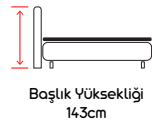

Ana Renk - Main
Kumaş Kodu / Fabric Code **SASM OTTO 06**