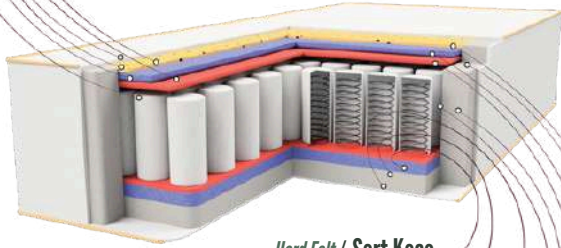

ARMASET

Her mevsime uygun, yumuşak bir dokunuşa sahip özel WellSoft Kumaş ile vücut sıcaklığını dengeleyen Arma Yataklı Arma Set tüm yorgunluğunuzu gece boyunca sizden uzaklaştırır. Ertesi güne daha dinç ve enerjik uyanmanıza yardımcı olur.

The Arma Set with Arma Mattress, designed for all seasons, keeps you cozy with its special WellSoft Fabric. It helps balance body temperature, ensuring you feel refreshed and energized when you wake up in the morning.

- Sabit Ped Katmanı / Fixed Pad Layer
- WellSoft Kumaş / WellSoft Fabric
- Thermobond Elyaf Katman / Thermobond Fiber Layer
- Thermobond Votka Katman / Thermobond Filling Layer
- Kapitone Sünger / Quilting Foam
- Tela / Nonwoven
- Yüksek Yoğunluklu Plaka Sünger / High Density Foam Plate

Hard Felt / Sert Keçe

Pocket Spring System / Pocket Spring

Hard Felt / Sert Keçe

Frame Filling Foam / Çerçeve Dolgu Sünger

High Density Plate of Foam / Yüksek Yoğunluklu Plaka Sünger

Quilting / Tel

Quilting Foam / Kapitone Sünger

Fiber / Elyaf

Knitted Fabric / Örme Kumaş

Pocket Spring System yay teknolojisi, birbirinden bağımsız ve ayrı olan paket yaylar size özel omurga desteği sağlar. Denge bozulmalarını önler ve iki kişilik yataklarda hareket yalıtımını en üst seviyeye çıkarır.

The Pocket Spring System technology offers personalized spinal support with its individually wrapped pocket springs, which are independent and separate from each other. It prevents disturbances in balance and maximizes motion isolation in double-sized mattresses.

Arma Yatak