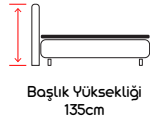

ROBOT SÜPÜRGEYE UYGUN

Üretim Boyutları / Dimensions

90x190	90x200	100x20	120x20	150x20	160x20	180x20
0	0	0	0	0	0	0