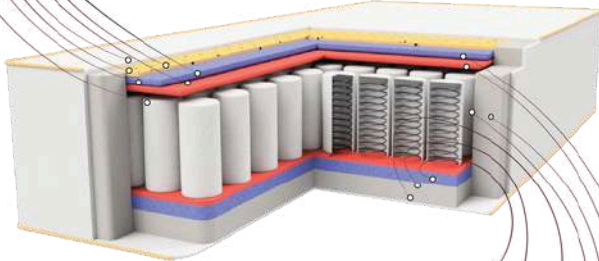

PERLA SET

Biorytmic kumaş teknolojisi, doğada bulunan ve enerjiye sahip minerallerin belirli bir geometrik yapıda bir araya getirilmesi ile elde edilir. Biorytmic yatak kumaşlarına en uygun şekilde applike edilen mineraller, titreşim enerjisi yayarak impulslar sayesinde vücuttaki meridyenleri uyarır. Bu sayede uyku esnasında vücut iletişimini destekleyerek iyi bir uyku ortamı sağlar. Biorytmic yatak teknolojimiz, uyku esnasında stresin azaltılmasına, insanın kendini daha rahat ve yenilenmiş hissetmesine yardımcı olarak vücut biyoritmini düzenlenmeye katkı sağlar. Yatak odalarının vazgeçilmez yatağı ile rahatlamış, zinde ve enerjik sabahlara merhaba deyin.

◦ Sabit Ped Katmanı / Fixed Pad Layer

◦ Örne Kumaş / Knitted Fabric

◦ Thermobond Elyaf Katman / Thermobond Fiber Layer

◦ Thermobond Votka Katman / Thermobond Filling Layer

◦ Kapitone Süngeri / Quilting Foam

◦ Tela / Nonwoven

◦ Yüksek Yoğunluklu Plaka Sünger / High Density Foam Plate

Pocket Spring System

Frame Filling Foam / Çerçeve Dolgu Süngeri

High Density Plate of Foam / Yüksek Yoğunluklu Plaka Sünger

Quilting / Tela

Quilting Foam / Kapitone Süngeri

Fiber / Elyaf

Knitted Fabric / Örne Kumaş

Pocket Spring System yay teknolojisi, birbirinden bağımsız ve ayrı olan paket yaylar size özel omurga desteği sağlar. Denge bozulmalarını önler ve iki kişilik yataklarda hareket yalıtımını en üst seviyeye çıkarır.

The Pocket Spring System technology offers personalized spinal support with its individually wrapped pocket springs, which are independent and separate from each other. It prevents disturbances in balance and maximizes motion isolation in double-sized mattresses.