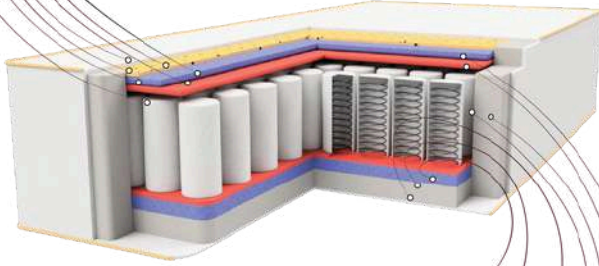

ARES SET

Biorytmic kumaş teknolojisi, doğada bulunan ve enerjiye sahip minerallerin belirli bir geometrik yapıda bir araya getirilmesi ile elde edilir. Biorytmic yatak kumaşlarına en uygun şekilde applike edilen mineraller, titreşim enerjisi yayarak impuls sayesinde vücuttaki meridyenleri uyandırır. Bu sayede uyku esnasında vücut iletişimini destekleyerek iyi bir uyku ortamı sağlar. Biorytmic yatak teknolojimiz, uyku esnasında stresin azaltılmasına, insanın kendini daha rahat ve yenilenmiş hissetmesine yardımcı olarak vücut biyorytmünü düzenlenmeye katkı sağlar. Yatak odalarının vazgeçilmez yatağı ile rahatlamış, zinde ve enerjik sabahlara merhaba deyin.

- Sabit Ped Katmanı / Fixed Pad Layer
- BioRytmic Örmeye Kumaş / BioRytmic Knitted Fabric
- Thermobond Elyaf Katman / Thermobond Fiber Layer
- Thermobond Votka Katman / Thermobond Filling Layer
- Kapitone Süngeri / Quilting Foam
- Tela / Nonwoven
- Yüksek Yoğunluklu Plaka Sünger / High Density Foam Plate

Pocket Spring System

Frame Filling Foam / Çerçeve Dolgu Süngeri

High Density Plate of Foam / Yüksek Yoğunluklu Plaka Sünger

Quilting / Tela

Quilting Foam / Kapitone Süngeri

Fiber / Elyaf

Knitted Fabric / Örmeye Kumaş

Pocket Spring System yay teknolojisi, birbirinden bağımsız ve ayrı olan paket yaylar size özel omurga desteği sağlar. Denge bozulmalarını önler ve iki kişilik yataklarda hareket yalıtımını en üst seviyeye çıkarır.

The Pocket Spring System technology offers personalized spinal support with its individually wrapped pocket springs, which are independent and separate from each other. It prevents disturbances in balance and maximizes motion isolation in double-sized mattresses.