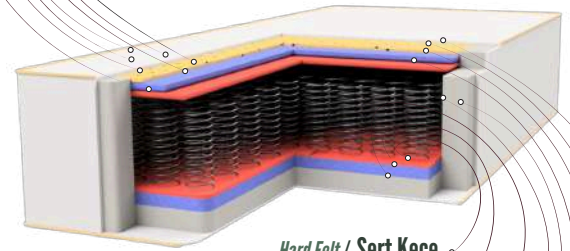

 **OMURGA DESTEKLEYİCİ**
SPINE FRIENDLY

 **ANTİ STRESS**

 **NEFES ALAN KUMAŞ**
BREATHABLE FABRIC

 **30 CM**
(±2cm)

- Sabit Ped Katmanı / Fixed Pad Layer
- WellSoft Kumaş / WellSoft Fabric
- Thermobond Elyaf Katman / Thermobond Fiber Layer
- Thermobond Votka Katman / Thermobond Filling Layer
- Kapitone Süngeri / Quilting Foam
- Tela / Nonwoven
- Yüksek Yoğunluklu Plaka Sünger / High Density Foam Plate