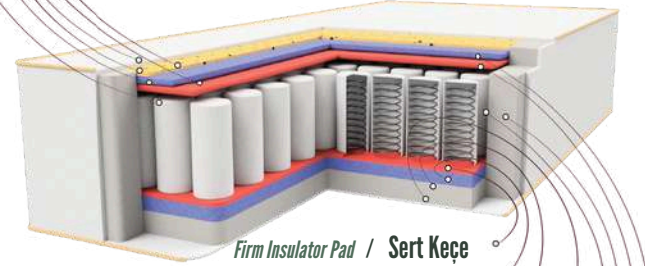

ÇIKARILABİLİR
PEDKATMANI
REMOVABLE
PAD LAYER

OMURGA
DESTEKLEYİCİ
SPINE
FRIENDLY

ANTI
STRESS

NEFES ALAN
KUMAŞ
BREATHABLE
FABRIC

33
CM
(±2cm)

- Çıkarılabilir Ped Katmanı / Removable Pad Layer
- Saten Kumaş / Satin Fabric
- Thermobond Elyaf Katman / Thermobond Fiber Layer
- Kapitone Süngeri / Quilting Foam
- Tela / Nonwoven Layer
- Yüksek Yoğunluklu Plaka Sünger / High Density Support Foam