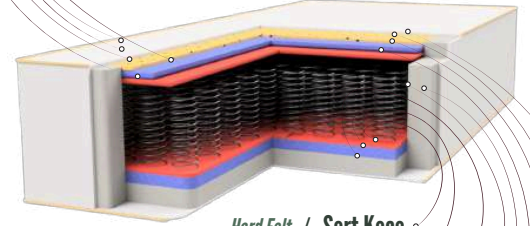

Hard Felt / Sert Keçe

Bonell Spring System / Herkül Yay Sistemi

Hard Felt / Sert Keçe

Frame Filling Foam / Çerçeve Dolgu Süngeri

High Density Plate of Foam / Yüksek Yoğunluklu Plaka Sünger

Nonwoven / Tela

Quilting Foam / Kapitone Süngeri

Fiber / Elyaf

Knitted Fabric / Örme Kumaş

Herkül Yay Sistemi Berfa Bedding tarafından özel olarak geliştirilmiş, dayanımı yüksek ve omurga desteğini doğru sağlayan bir teknolojidir.

Hercules Spring System is specially developed by Berfa Bedding, providing high durability and ensuring correct spinal support.