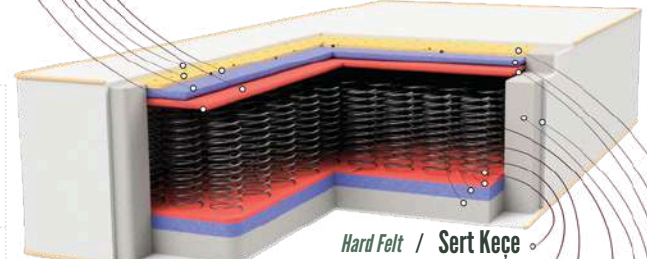

Ana Renk - Main
Kumaş Kodu / Fabric Code

Başlık Yüksekliği
150cm

Boza Yüksekliği: 27
Ayak Yüksekliği: 10

Komodin Ölçüleri
V:67cm E:48cm D:43cm

Üretim Boyutları / Dimension Options

160x200 180x200

- Sabit Ped Katmanı / Fixed Pad Layer
- WellSoft Kumaş / WellSoft Fabric
- Thermobond Elyaf Katman / Thermobond Fiber Layer
- Kapitone Süngeri / Quilting Foam
- Tela / Nonwoven Layer
- Yüksek Yoğunluklu Plaka Sünger / High Density Plate of Foam